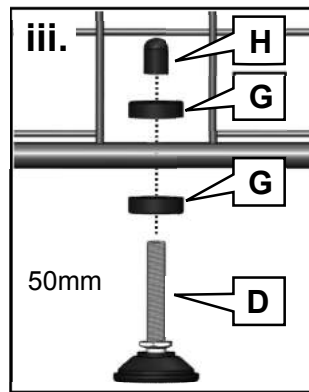

TDG 1499D

FITTING INSTRUCTION / INSTRUCCION DE MONTAGE / EINBAUANLEITUNG /
ISTRUZIONI PER L'USO / INSTRUCCIONES DE MONTAJE / MONTAGEHANDLEIDUNG

MERCEDES GLC DIVIDER

DOG GUARD / GRILLE PROTECTRICE POUR CHIEN / HUNDEGITTER /
RIPARO PER CANI / DEFENSA PARA PERROS / HONDEREK

TDG 1499D

FITTING INSTRUCTION / INSTRUCTION DE MONTAGE / EINBAUANLEITUNG /
ISTRUZIONI PER L'USO / INSTRUCCIONES DE MONTAJE / MONTAGEHANDLEIDING

MERCEDES GLC DIVIDER

DOG GUARD / GRILLE PROTECTRICE POUR CHIEN / HUNDEGITTER /
RIPARO PER CANI / DEFENSA PARA PERROS / HONDEREK