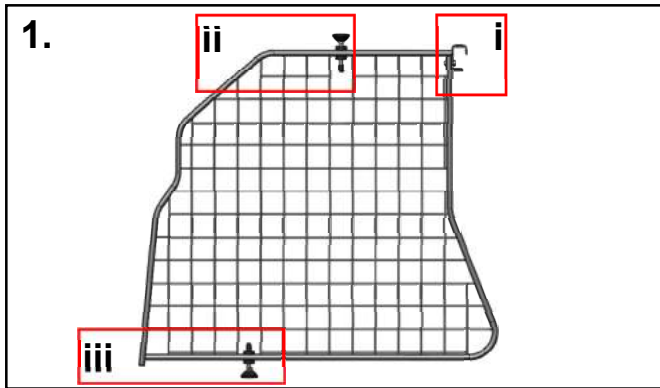

TDG 1499D

FITTING INSTRUCTION / INSTRUCTION DE MONTAGE / EINBAUANLEITUNG /
ISTRUZIONI PER L'USO / INSTRUCCIONES DE MONTAJE / MONTAGEHANDLEIDING

MERCEDES GLC DIVIDER

DOG GUARD / GRILLE PROTECTRICE POUR CHIEN / HUNDEGITTER /
RIPARO PER CANI / DEFENSA PARA PERROS / HONDEREK