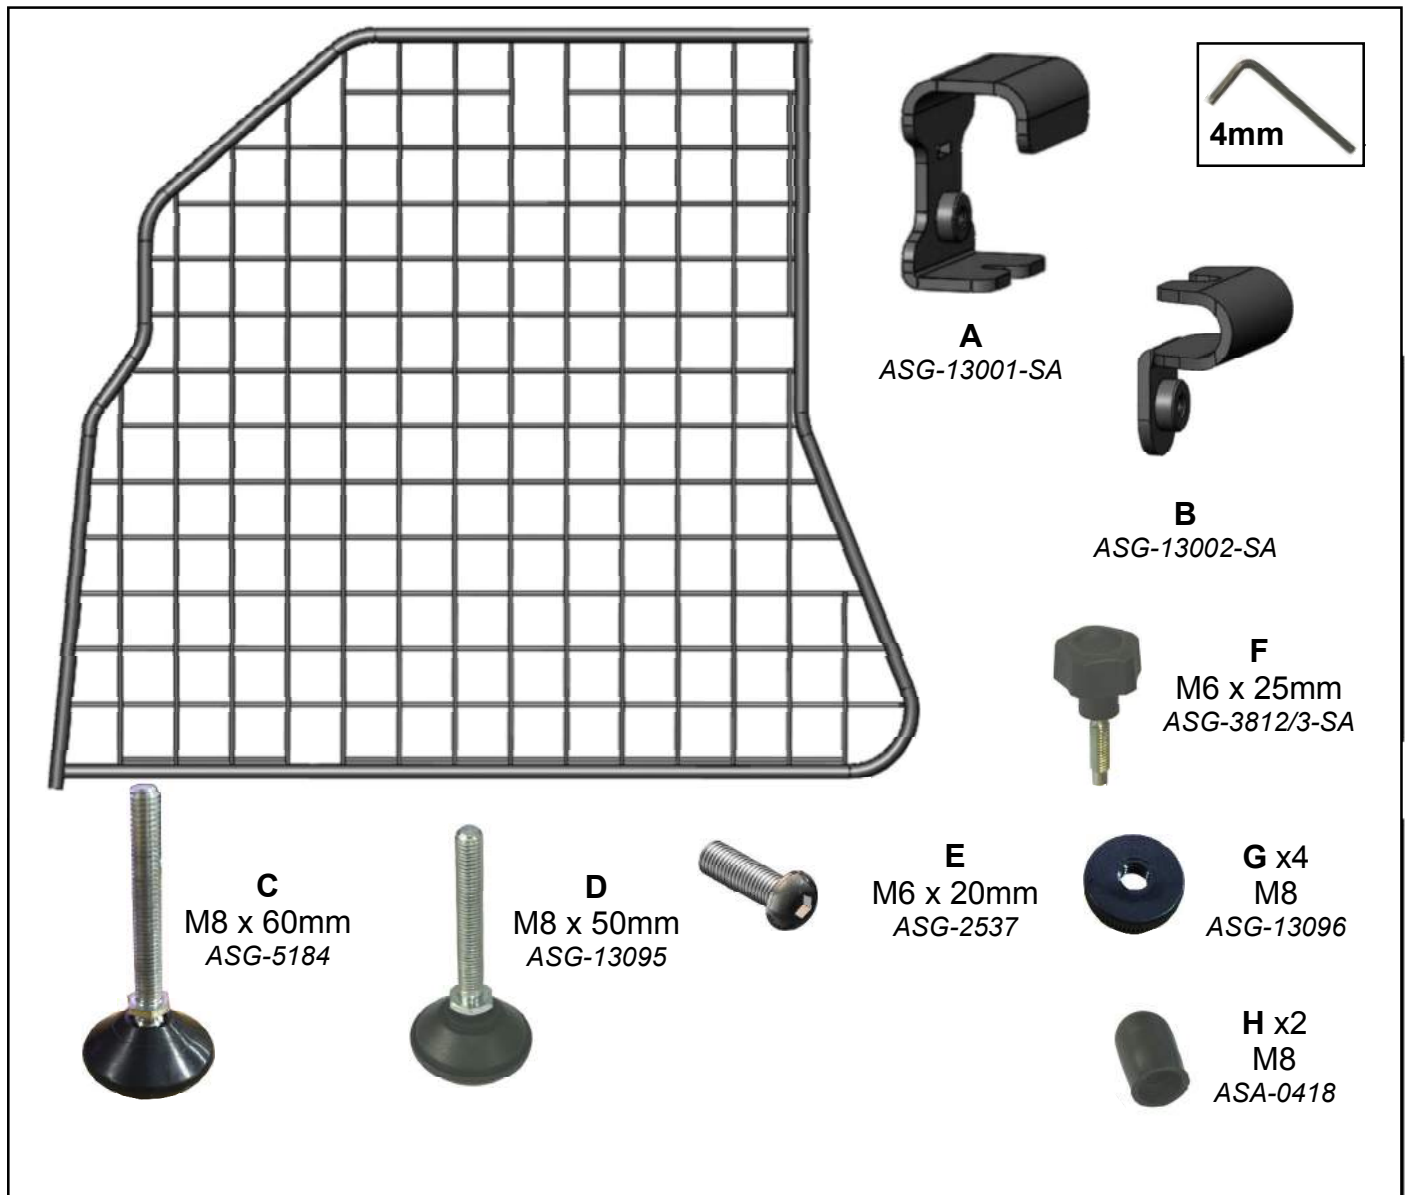

TDG 1499D

FITTING INSTRUCTION / INSTRUCCION DE MONTAGE / EINBAUANLEITUNG /
ISTRUZIONI PER L'USO / INSTRUCCIONES DE MONTAJE / MONTAGEHANDLEIDUNG

MERCEDES GLC DIVIDER

DOG GUARD / GRILLE PROTECTRICE POUR CHIEN / HUNDEGITTER /
RIPARO PER CANI / DEFENSA PARA PERROS / HONDEREK

TDG 1499D

FITTING INSTRUCTION / INSTRUCTION DE MONTAGE / EINBAUANLEITUNG /
ISTRUZIONI PER L'USO / INSTRUCCIONES DE MONTAJE / MONTAGEHANDLEIDING

MERCEDES GLC DIVIDER

DOG GUARD / GRILLE PROTECTRICE POUR CHIEN / HUNDEGITTER /
RIPARO PER CANI / DEFENSA PARA PERROS / HONDEREK