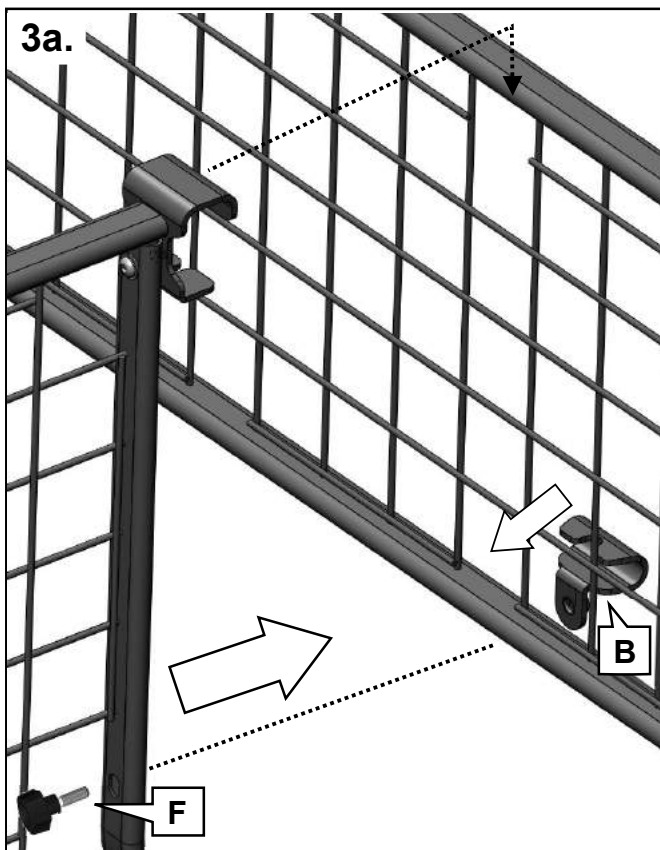

TDG 1499D

FITTING INSTRUCTION / INSTRUCCION DE MONTAGE / EINBAUANLEITUNG /
ISTRUZIONI PER L'USO / INSTRUCCIONES DE MONTAJE / MONTAGEHANDLEIDUNG

MERCEDES GLC DIVIDER

DOG GUARD / GRILLE PROTECTRICE POUR CHIEN / HUNDEGITTER /
RIPARO PER CANI / DEFENSA PARA PERROS / HONDEREK

TDG 1499D

FITTING INSTRUCTION / INSTRUCTION DE MONTAGE / EINBAUANLEITUNG /
ISTRUZIONI PER L'USO / INSTRUCCIONES DE MONTAJE / MONTAGEHANDLEIDING

MERCEDES GLC DIVIDER

DOG GUARD / GRILLE PROTECTRICE POUR CHIEN / HUNDEGITTER /
RIPARO PER CANI / DEFENSA PARA PERROS / HONDEREK