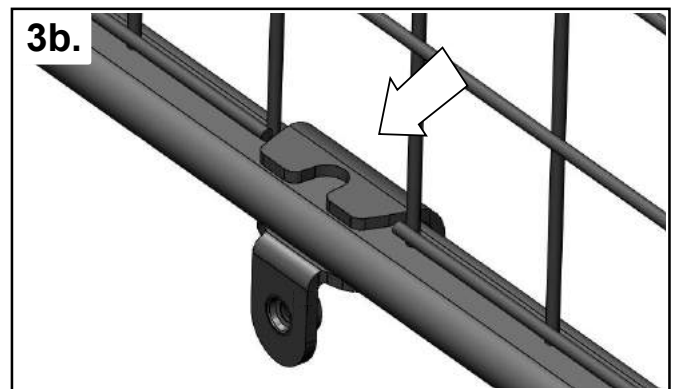

TDG 1499D

FITTING INSTRUCTION / INSTRUCCION DE MONTAGE / EINBAUANLEITUNG /
ISTRUZIONI PER L'USO / INSTRUCCIONES DE MONTAJE / MONTAGEHANDLEIDUNG

MERCEDES GLC DIVIDER

DOG GUARD / GRILLE PROTECTRICE POUR CHIEN / HUNDEGITTER /
RIPARO PER CANI / DEFENSA PARA PERROS / HONDEREK

TDG 1499D

FITTING INSTRUCTION / INSTRUCTION DE MONTAGE / EINBAUANLEITUNG /
ISTRUZIONI PER L'USO / INSTRUCCIONES DE MONTAJE / MONTAGEHANDLEIDING

MERCEDES GLC DIVIDER

DOG GUARD / GRILLE PROTECTRICE POUR CHIEN / HUNDEGITTER /
RIPARO PER CANI / DEFENSA PARA PERROS / HONDEREK