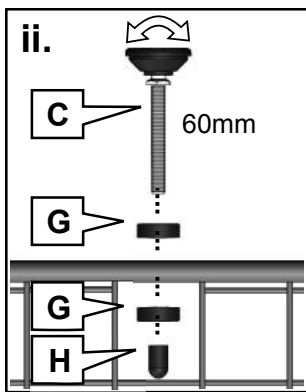

TDG 1499D

FITTING INSTRUCTION / INSTRUCCION DE MONTAGE / EINBAUANLEITUNG /
ISTRUZIONI PER L'USO / INSTRUCCIONES DE MONTAJE / MONTAGEHANDLEIDUNG

MERCEDES GLC DIVIDER

DOG GUARD / GRILLE PROTECTRICE POUR CHIEN / HUNDEGITTER /
RIPARO PER CANI / DEFENSA PARA PERROS / HONDEREK

TDG 1499D

FITTING INSTRUCTION / INSTRUCTION DE MONTAGE / EINBAUANLEITUNG /
ISTRUZIONI PER L'USO / INSTRUCCIONES DE MONTAJE / MONTAGEHANDLEIDING

MERCEDES GLC DIVIDER

DOG GUARD / GRILLE PROTECTRICE POUR CHIEN / HUNDEGITTER /
RIPARO PER CANI / DEFENSA PARA PERROS / HONDEREK