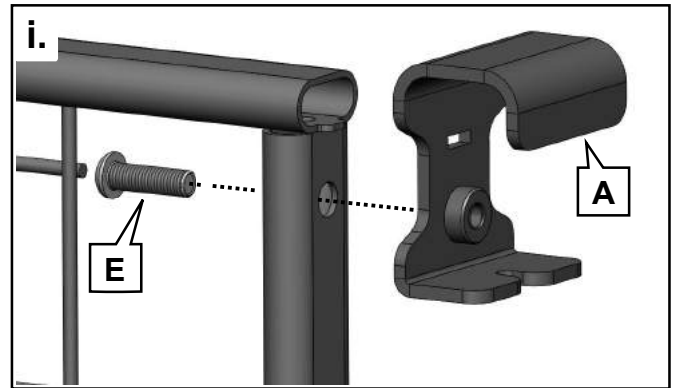

TDG 1499D

FITTING INSTRUCTION / INSTRUCCION DE MONTAGE / EINBAUANLEITUNG /
ISTRUZIONI PER L'USO / INSTRUCCIONES DE MONTAJE / MONTAGEHANDLEIDUNG

MERCEDES GLC DIVIDER

DOG GUARD / GRILLE PROTECTRICE POUR CHIEN / HUNDEGITTER /
RIPARO PER CANI / DEFENSA PARA PERROS / HONDEREK

TDG 1499D

FITTING INSTRUCTION / INSTRUCTION DE MONTAGE / EINBAUANLEITUNG /
ISTRUZIONI PER L'USO / INSTRUCCIONES DE MONTAJE / MONTAGEHANDLEIDING

MERCEDES GLC DIVIDER

DOG GUARD / GRILLE PROTECTRICE POUR CHIEN / HUNDEGITTER /
RIPARO PER CANI / DEFENSA PARA PERROS / HONDEREK