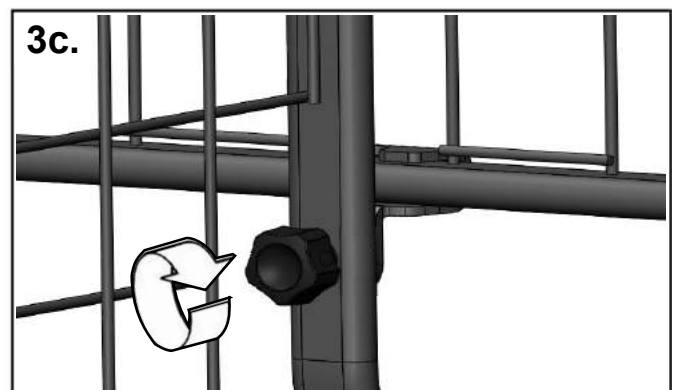

TDG 1499D

FITTING INSTRUCTION / INSTRUCCION DE MONTAGE / EINBAUANLEITUNG /
ISTRUZIONI PER L'USO / INSTRUCCIONES DE MONTAJE / MONTAGEHANDLEIDUNG

MERCEDES GLC DIVIDER

DOG GUARD / GRILLE PROTECTRICE POUR CHIEN / HUNDEGITTER /
RIPARO PER CANI / DEFENSA PARA PERROS / HONDEREK

TDG 1499D

FITTING INSTRUCTION / INSTRUCTION DE MONTAGE / EINBAUANLEITUNG /
ISTRUZIONI PER L'USO / INSTRUCCIONES DE MONTAJE / MONTAGEHANDLEIDING

MERCEDES GLC DIVIDER

DOG GUARD / GRILLE PROTECTRICE POUR CHIEN / HUNDEGITTER /
RIPARO PER CANI / DEFENSA PARA PERROS / HONDEREK