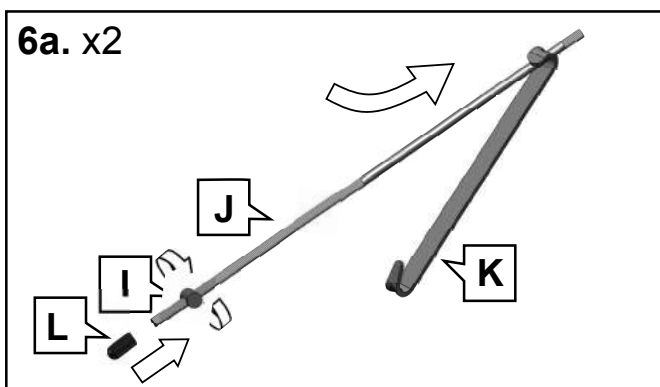

TDG 1499

FITTING INSTRUCTION / INSTRUCTION DE MONTAGE / EINBAUANLEITUNG /
ISTRUZIONI PER L'USO / INSTRUCCIONES DE MONTAJE / MONTAGEHANDLEIDING

MERCEDES GLC

DOG GUARD / GRILLE PROTECTRICE POUR CHIEN / HUNDEGITTER /
RIPARO PER CANI / DEFENSA PARA PERROS / HONDEREK

TDG 1499

FITTING INSTRUCTION / INSTRUCTION DE MONTAGE / EINBAUANLEITUNG /
ISTRUZIONI PER L'USO / INSTRUCCIONES DE MONTAJE / MONTAGEHANDLEIDUNG

MERCEDES GLC

DOG GUARD / GRILLE PROTECTRICE POUR CHIEN / HUNDEGITTER /
RIPARO PER CANI / DEFENSA PARA PERROS / HONDEREK