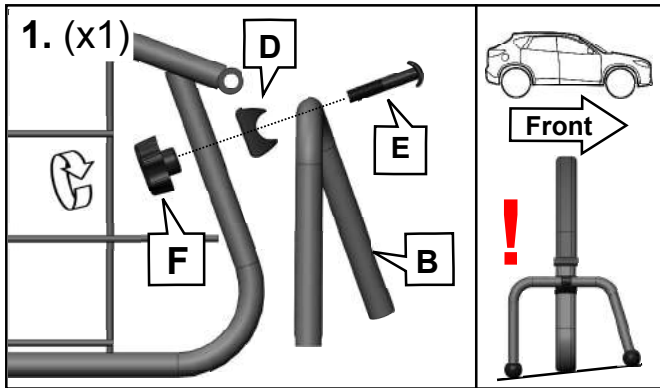

TDG 1499

FITTING INSTRUCTION / INSTRUCTION DE MONTAGE / EINBAUANLEITUNG /
ISTRUZIONI PER L'USO / INSTRUCCIONES DE MONTAJE / MONTAGEHANDLEIDING

MERCEDES GLC

DOG GUARD / GRILLE PROTECTRICE POUR CHIEN / HUNDEGITTER /
RIPARO PER CANI / DEFENSA PARA PERROS / HONDEREK

TDG 1499

FITTING INSTRUCTION / INSTRUCTION DE MONTAGE / EINBAUANLEITUNG /
ISTRUZIONI PER L'USO / INSTRUCCIONES DE MONTAJE / MONTAGEHANDLEIDUNG

MERCEDES GLC

DOG GUARD / GRILLE PROTECTRICE POUR CHIEN / HUNDEGITTER /
RIPARO PER CANI / DEFENSA PARA PERROS / HONDEREK