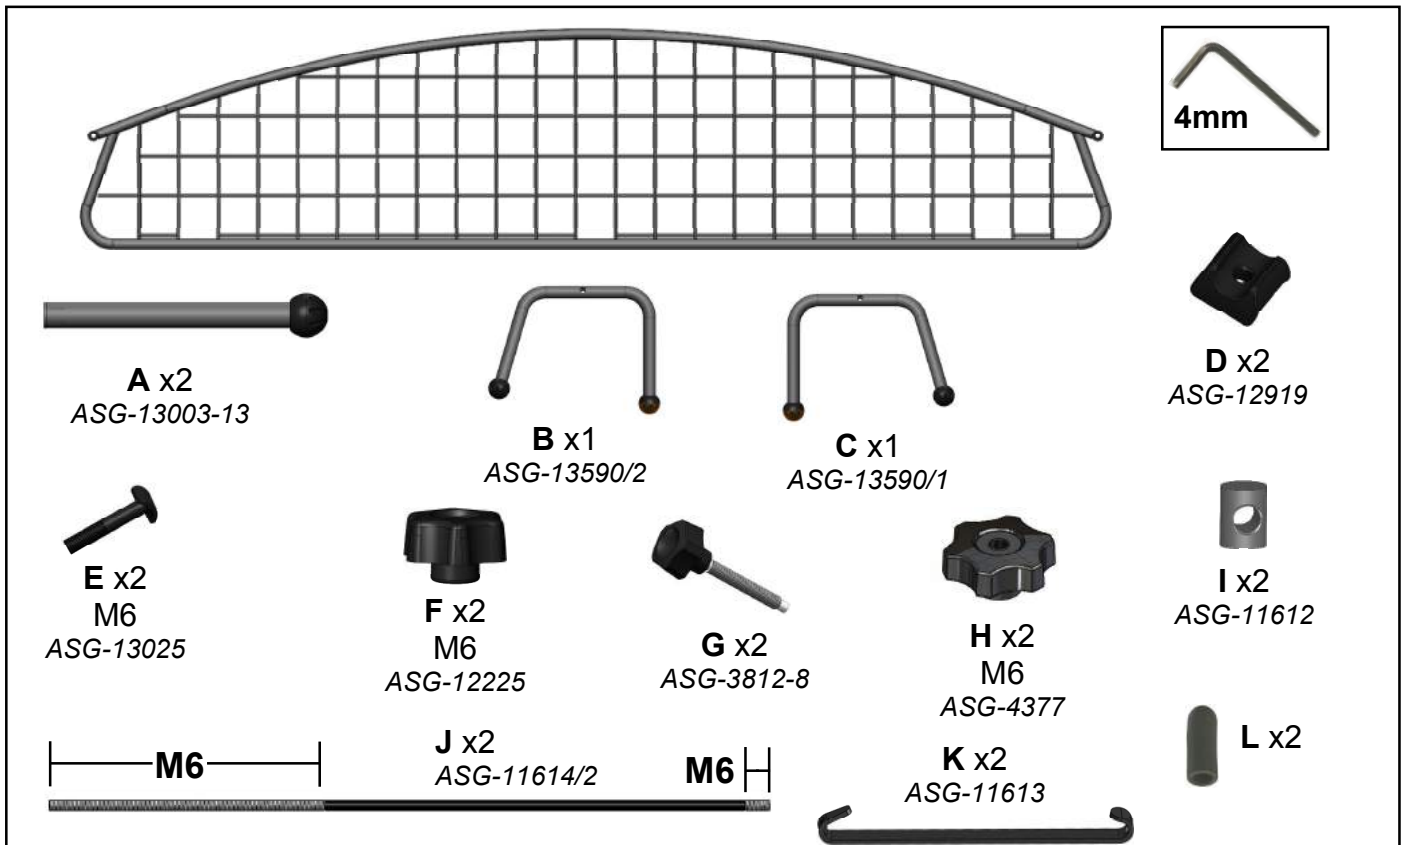

TDG 1499

FITTING INSTRUCTION / INSTRUCTION DE MONTAGE / EINBAUANLEITUNG /
ISTRUZIONI PER L'USO / INSTRUCCIONES DE MONTAJE / MONTAGEHANDLEIDING

MERCEDES GLC

DOG GUARD / GRILLE PROTECTRICE POUR CHIEN / HUNDEGITTER /
RIPARO PER CANI / DEFENSA PARA PERROS / HONDEREK

TDG 1499

FITTING INSTRUCTION / INSTRUCTION DE MONTAGE / EINBAUANLEITUNG /
ISTRUZIONI PER L'USO / INSTRUCCIONES DE MONTAJE / MONTAGEHANDLEIDUNG

MERCEDES GLC

DOG GUARD / GRILLE PROTECTRICE POUR CHIEN / HUNDEGITTER /
RIPARO PER CANI / DEFENSA PARA PERROS / HONDEREK