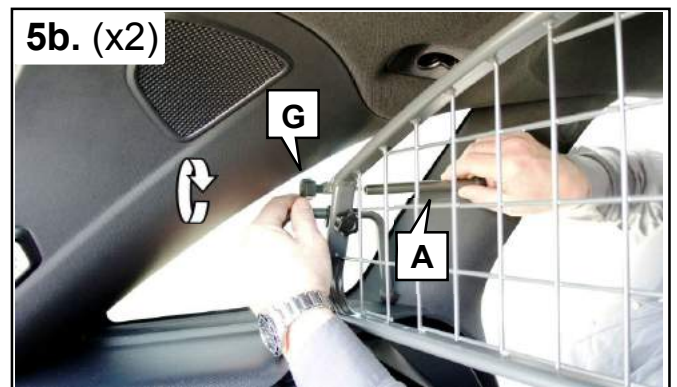

TDG 1499

FITTING INSTRUCTION / INSTRUCTION DE MONTAGE / EINBAUANLEITUNG /
ISTRUZIONI PER L'USO / INSTRUCCIONES DE MONTAJE / MONTAGEHANDLEIDING

MERCEDES GLC

DOG GUARD / GRILLE PROTECTRICE POUR CHIEN / HUNDEGITTER /
RIPARO PER CANI / DEFENSA PARA PERROS / HONDEREK

TDG 1499

FITTING INSTRUCTION / INSTRUCTION DE MONTAGE / EINBAUANLEITUNG /
ISTRUZIONI PER L'USO / INSTRUCCIONES DE MONTAJE / MONTAGEHANDLEIDUNG

MERCEDES GLC

DOG GUARD / GRILLE PROTECTRICE POUR CHIEN / HUNDEGITTER /
RIPARO PER CANI / DEFENSA PARA PERROS / HONDEREK