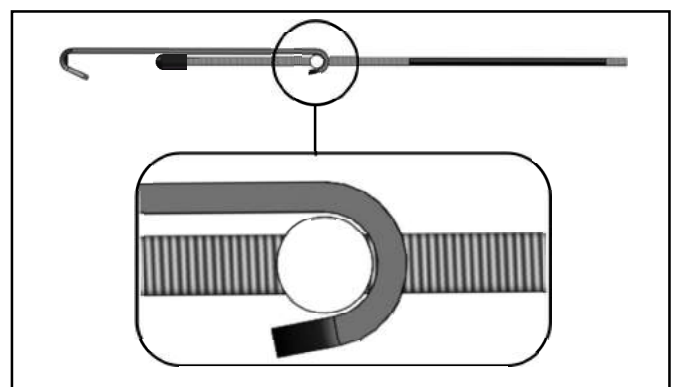

TDG 1499

FITTING INSTRUCTION / INSTRUCTION DE MONTAGE / EINBAUANLEITUNG /
ISTRUZIONI PER L'USO / INSTRUCCIONES DE MONTAJE / MONTAGEHANDLEIDING

MERCEDES GLC

DOG GUARD / GRILLE PROTECTRICE POUR CHIEN / HUNDEGITTER /
RIPARO PER CANI / DEFENSA PARA PERROS / HONDEREK

TDG 1499

FITTING INSTRUCTION / INSTRUCTION DE MONTAGE / EINBAUANLEITUNG /
ISTRUZIONI PER L'USO / INSTRUCCIONES DE MONTAJE / MONTAGEHANDLEIDUNG

MERCEDES GLC

DOG GUARD / GRILLE PROTECTRICE POUR CHIEN / HUNDEGITTER /
RIPARO PER CANI / DEFENSA PARA PERROS / HONDEREK