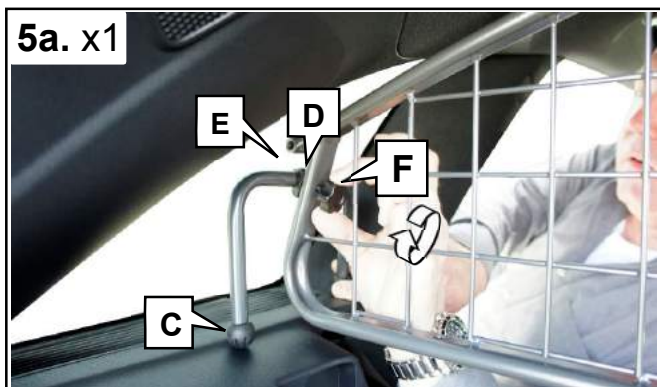

TDG 1499

FITTING INSTRUCTION / INSTRUCTION DE MONTAGE / EINBAUANLEITUNG /
ISTRUZIONI PER L'USO / INSTRUCCIONES DE MONTAJE / MONTAGEHANDLEIDING

MERCEDES GLC

DOG GUARD / GRILLE PROTECTRICE POUR CHIEN / HUNDEGITTER /
RIPARO PER CANI / DEFENSA PARA PERROS / HONDEREK

TDG 1499

FITTING INSTRUCTION / INSTRUCTION DE MONTAGE / EINBAUANLEITUNG /
ISTRUZIONI PER L'USO / INSTRUCCIONES DE MONTAJE / MONTAGEHANDLEIDUNG

MERCEDES GLC

DOG GUARD / GRILLE PROTECTRICE POUR CHIEN / HUNDEGITTER /
RIPARO PER CANI / DEFENSA PARA PERROS / HONDEREK