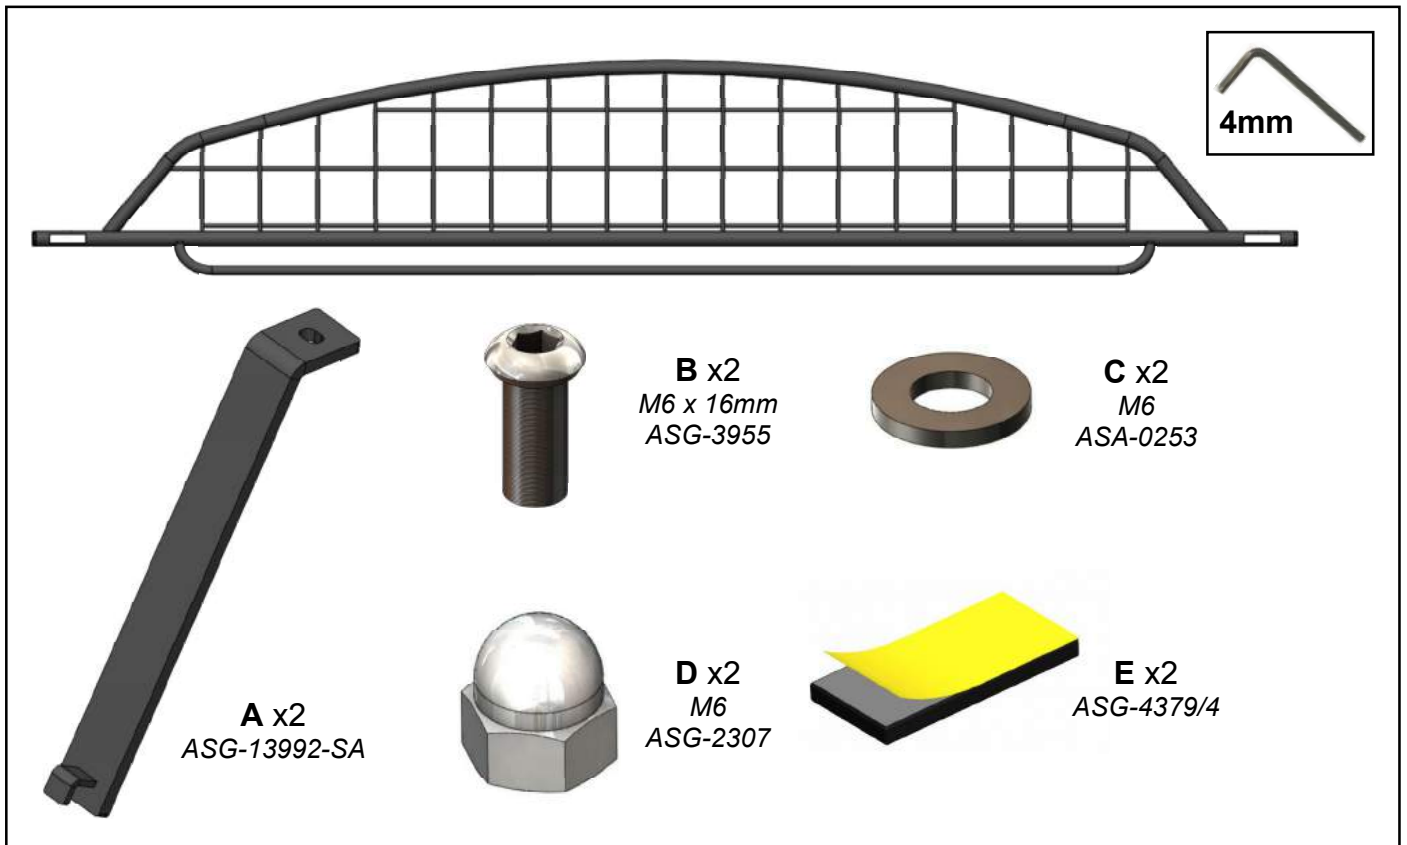

TDG 1497

FITTING INSTRUCTION / INSTRUCTION DE MONTAGE / EINBAUANLEITUNG /
ISTRUZIONI PER L'USO / INSTRUCCIONES DE MONTAJE / MONTAGEHANDLEIDING

BMW X4

DOG GUARD / GRILLE PROTECTRICE POUR CHIEN / HUNDEGITTER /
RIPARO PER CANI / DEFENSA PARA PERROS / HONDEREK