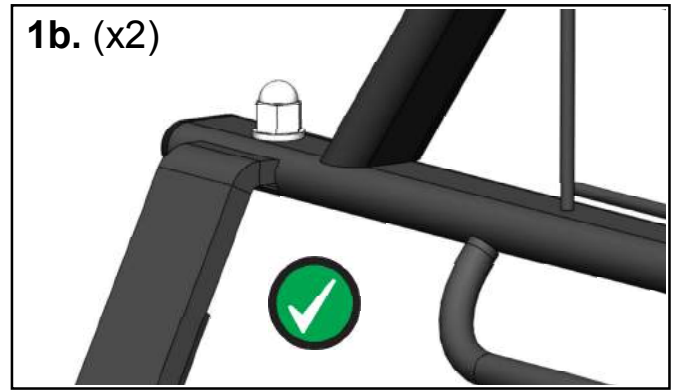

TDG 1497

FITTING INSTRUCTION / INSTRUCTION DE MONTAGE / EINBAUANLEITUNG /
ISTRUZIONI PER L'USO / INSTRUCCIONES DE MONTAJE / MONTAGEHANDLEIDING

BMW X4

DOG GUARD / GRILLE PROTECTRICE POUR CHIEN / HUNDEGITTER /
RIPARO PER CANI / DEFENSA PARA PERROS / HONDEREK