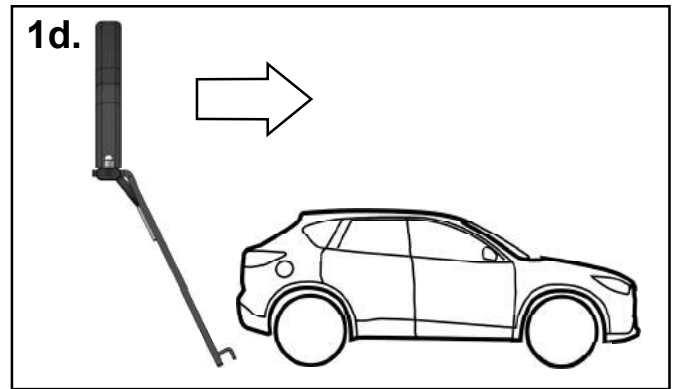

TDG 1497

FITTING INSTRUCTION / INSTRUCTION DE MONTAGE / EINBAUANLEITUNG /
ISTRUZIONI PER L'USO / INSTRUCCIONES DE MONTAJE / MONTAGEHANDLEIDING

BMW X4

DOG GUARD / GRILLE PROTECTRICE POUR CHIEN / HUNDEGITTER /
RIPARO PER CANI / DEFENSA PARA PERROS / HONDEREK