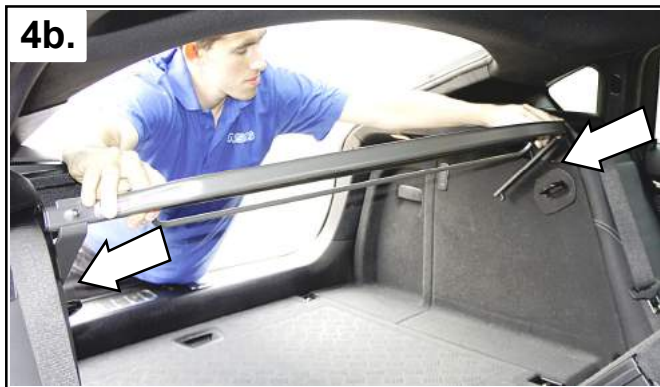

TDG 1497

FITTING INSTRUCTION / INSTRUCTION DE MONTAGE / EINBAUANLEITUNG /
ISTRUZIONI PER L'USO / INSTRUCCIONES DE MONTAJE / MONTAGEHANDLEIDING

BMW X4

DOG GUARD / GRILLE PROTECTRICE POUR CHIEN / HUNDEGITTER /
RIPARO PER CANI / DEFENSA PARA PERROS / HONDEREK