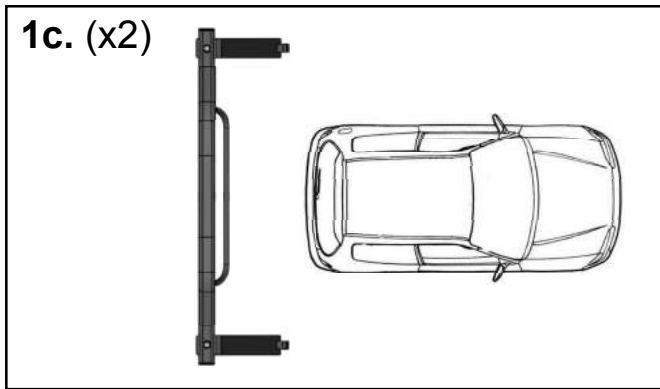

TDG 1497

FITTING INSTRUCTION / INSTRUCTION DE MONTAGE / EINBAUANLEITUNG /
ISTRUZIONI PER L'USO / INSTRUCCIONES DE MONTAJE / MONTAGEHANDLEIDING

BMW X4

DOG GUARD / GRILLE PROTECTRICE POUR CHIEN / HUNDEGITTER /
RIPARO PER CANI / DEFENSA PARA PERROS / HONDEREK