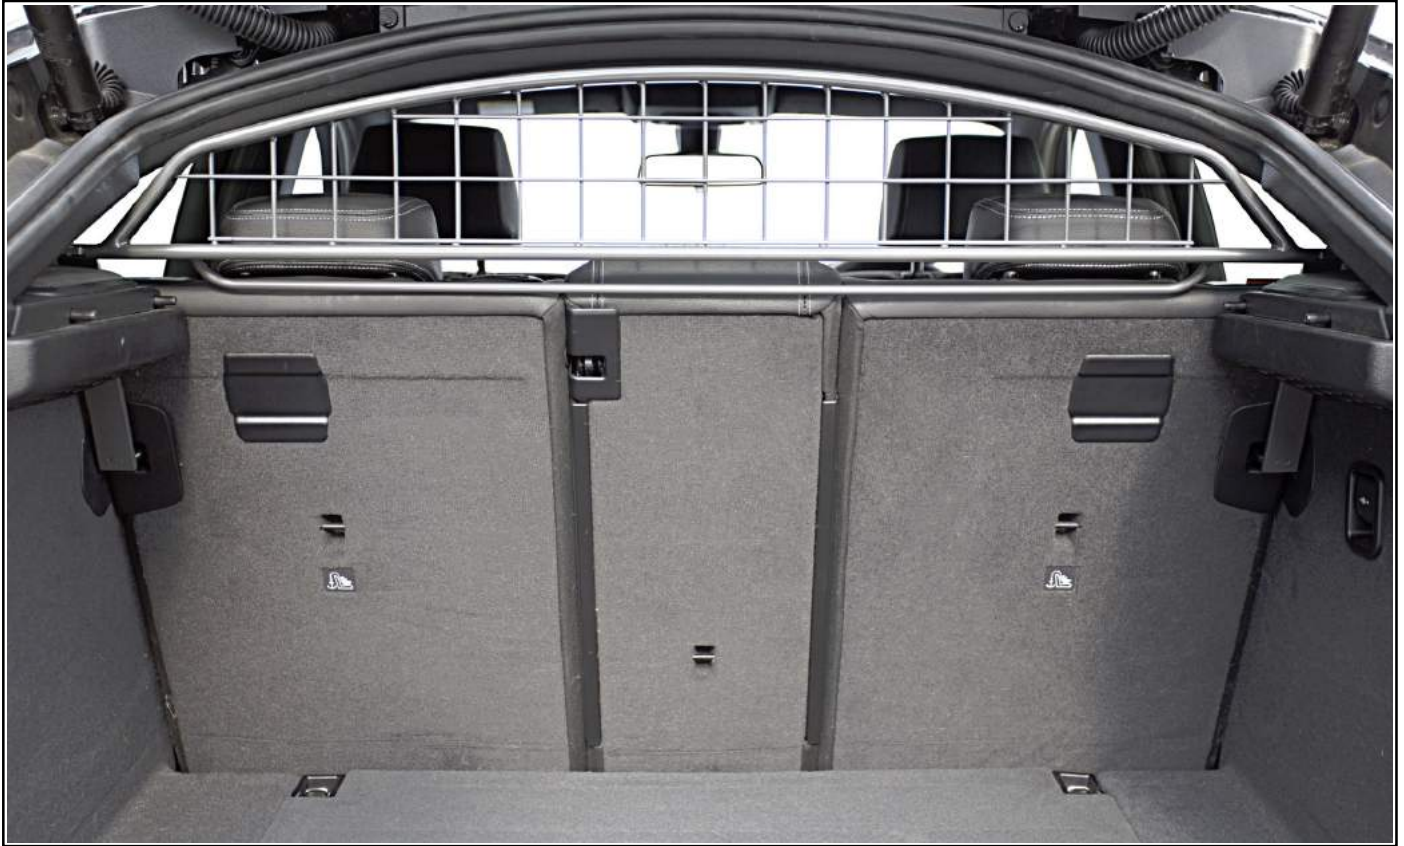

TDG 1497

FITTING INSTRUCTION / INSTRUCTION DE MONTAGE / EINBAUANLEITUNG /
ISTRUZIONI PER L'USO / INSTRUCCIONES DE MONTAJE / MONTAGEHANDLEIDING

BMW X4

DOG GUARD / GRILLE PROTECTRICE POUR CHIEN / HUNDEGITTER /
RIPARO PER CANI / DEFENSA PARA PERROS / HONDEREK