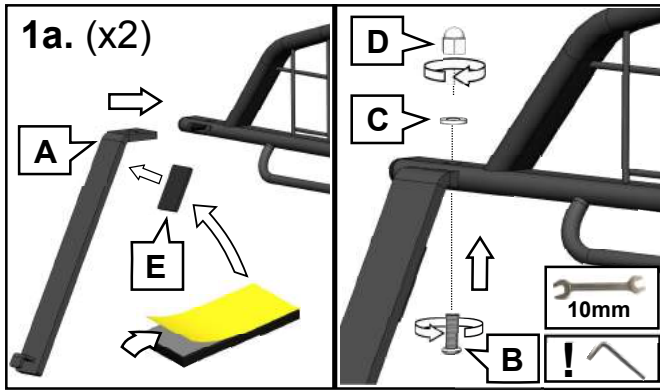

TDG 1497

FITTING INSTRUCTION / INSTRUCTION DE MONTAGE / EINBAUANLEITUNG /
ISTRUZIONI PER L'USO / INSTRUCCIONES DE MONTAJE / MONTAGEHANDLEIDING

BMW X4

DOG GUARD / GRILLE PROTECTRICE POUR CHIEN / HUNDEGITTER /
RIPARO PER CANI / DEFENSA PARA PERROS / HONDEREK