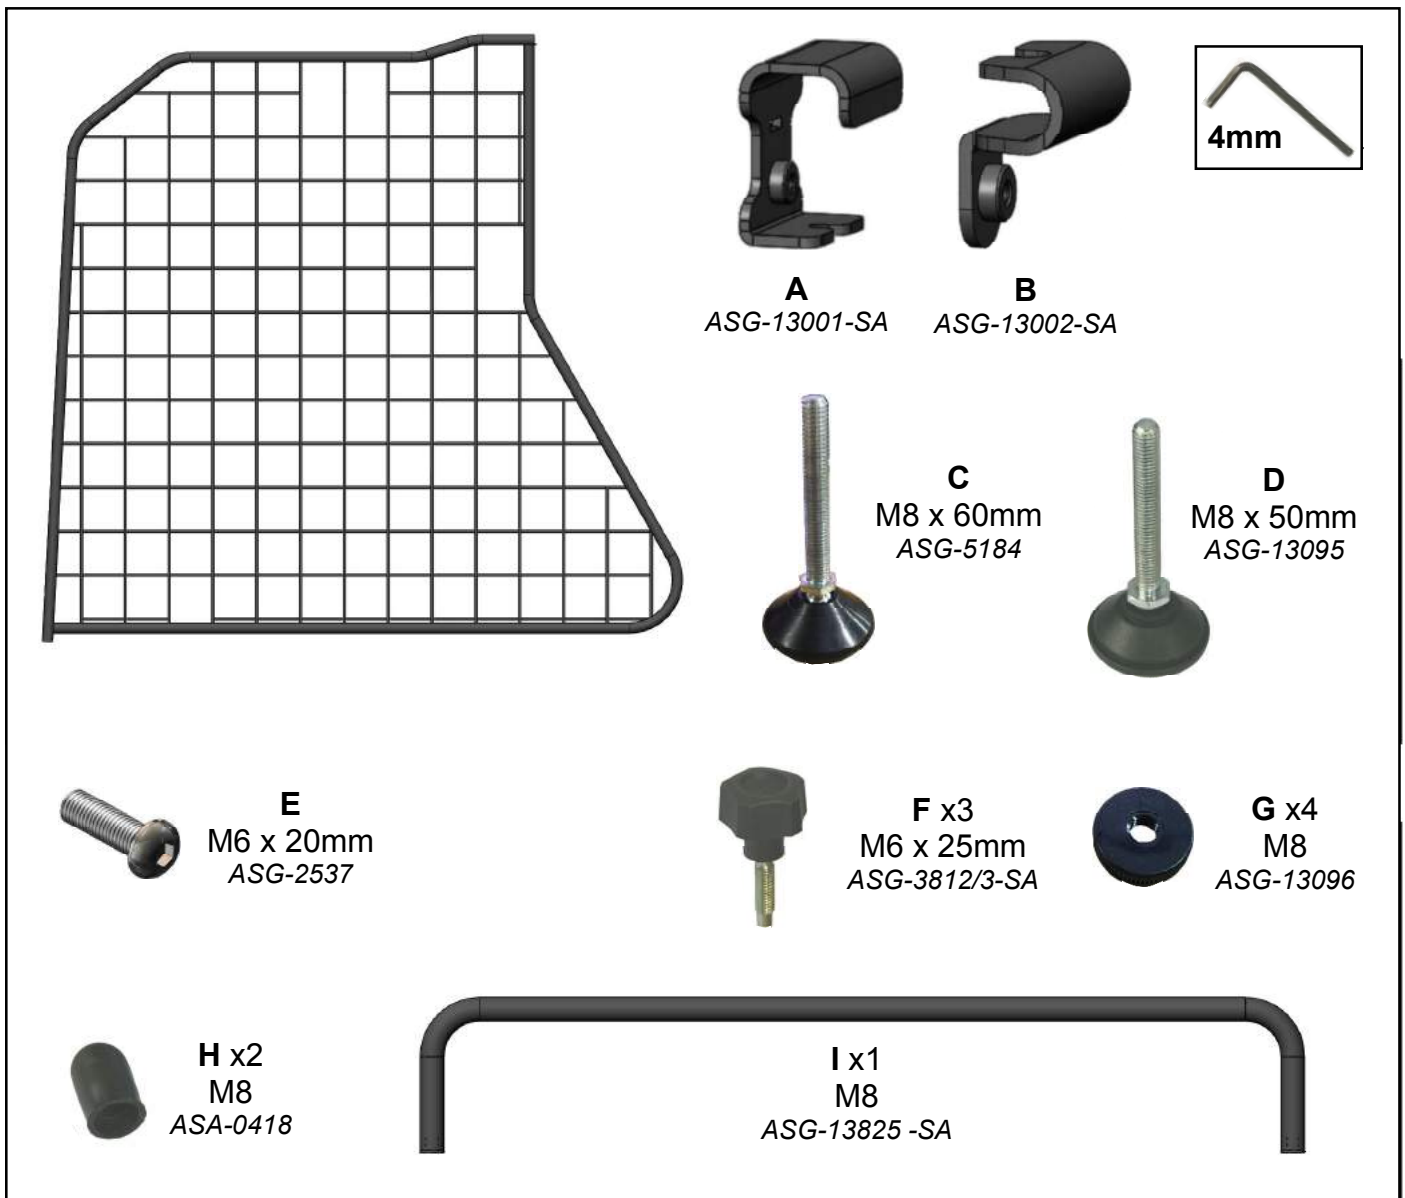

# TDG 1496D

FITTING INSTRUCTION / INSTRUCCION DE MONTAGE / EINBAUANLEITUNG /  
ISTRUZIONI PER L'USO / INSTRUCCIONES DE MONTAJE / MONTAGEHANDLEIDUNG

BMW X1 (2015-ON)

DOG GUARD / GRILLE PROTECTRICE POUR CHIEN / HUNDEGITTER /  
RIPARO PER CANI / DEFENSA PARA PERROS / HONDEREK

50:50

40:60