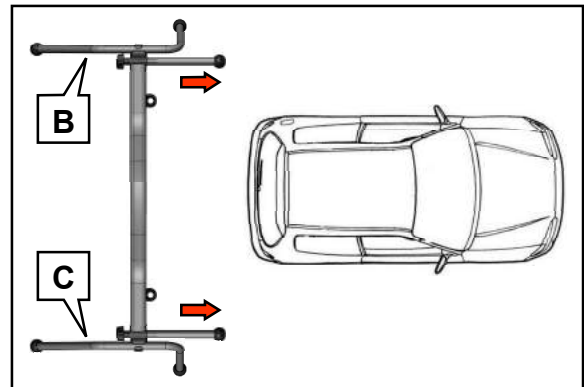

TDG 1495

FITTING INSTRUCTION / INSTRUCTION DE MONTAGE / EINBAUANLEITUNG /
ISTRUZIONI PER L'USO / INSTRUCCIONES DE MONTAJE / MONTAGEHANDLEIDUNG

SKODA SUPERB ESTATE

DOG GUARD / GRILLE PROTECTRICE POUR CHIEN / HUNDEGITTER /
RIPARO PER CANI / DEFENSA PARA PERROS / HONDEREK