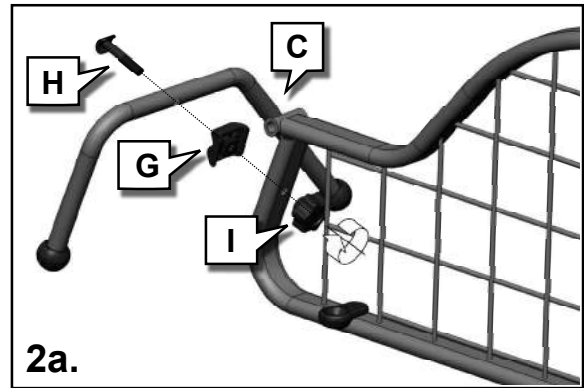

TDG 1495

FITTING INSTRUCTION / INSTRUCTION DE MONTAGE / EINBAUANLEITUNG /
ISTRUZIONI PER L'USO / INSTRUCCIONES DE MONTAJE / MONTAGEHANDLEIDUNG

SKODA SUPERB ESTATE

DOG GUARD / GRILLE PROTECTRICE POUR CHIEN / HUNDEGITTER /
RIPARO PER CANI / DEFENSA PARA PERROS / HONDEREK

TDG 1495

FITTING INSTRUCTION / INSTRUCTION DE MONTAGE / EINBAUANLEITUNG /
ISTRUZIONI PER L'USO / INSTRUCCIONES DE MONTAJE / MONTAGEHANDLEIDING

SKODA SUPERB ESTATE

DOG GUARD / GRILLE PROTECTRICE POUR CHIEN / HUNDEGITTER /
RIPARO PER CANI / DEFENSA PARA PERROS / HONDEREK