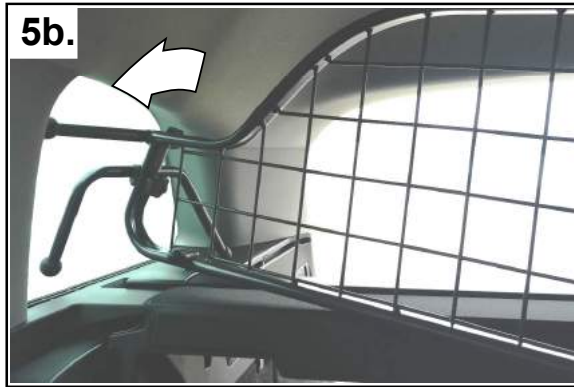

TDG 1495

FITTING INSTRUCTION / INSTRUCTION DE MONTAGE / EINBAUANLEITUNG /
ISTRUZIONI PER L'USO / INSTRUCCIONES DE MONTAJE / MONTAGEHANDLEIDING

SKODA SUPERB ESTATE

DOG GUARD / GRILLE PROTECTRICE POUR CHIEN / HUNDEGITTER /
RIPARO PER CANI / DEFENSA PARA PERROS / HONDEREK