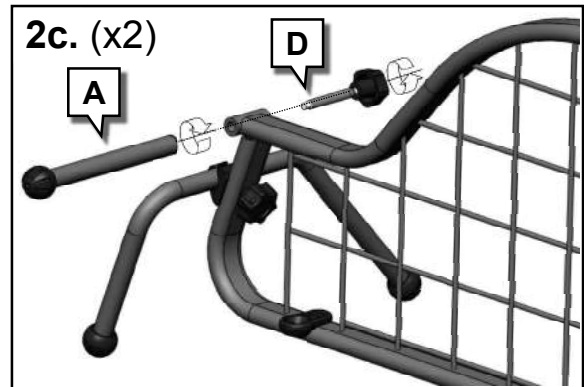

TDG 1495

FITTING INSTRUCTION / INSTRUCTION DE MONTAGE / EINBAUANLEITUNG /
ISTRUZIONI PER L'USO / INSTRUCCIONES DE MONTAJE / MONTAGEHANDLEIDUNG

SKODA SUPERB ESTATE

DOG GUARD / GRILLE PROTECTRICE POUR CHIEN / HUNDEGITTER /
RIPARO PER CANI / DEFENSA PARA PERROS / HONDEREK