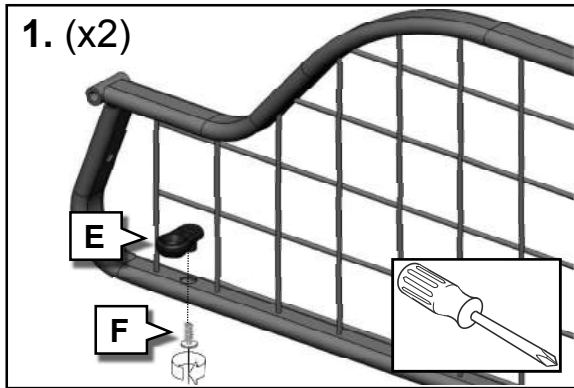

TDG 1495

FITTING INSTRUCTION / INSTRUCTION DE MONTAGE / EINBAUANLEITUNG /
ISTRUZIONI PER L'USO / INSTRUCCIONES DE MONTAJE / MONTAGEHANDLEIDUNG

SKODA SUPERB ESTATE

DOG GUARD / GRILLE PROTECTRICE POUR CHIEN / HUNDEGITTER /
RIPARO PER CANI / DEFENSA PARA PERROS / HONDEREK