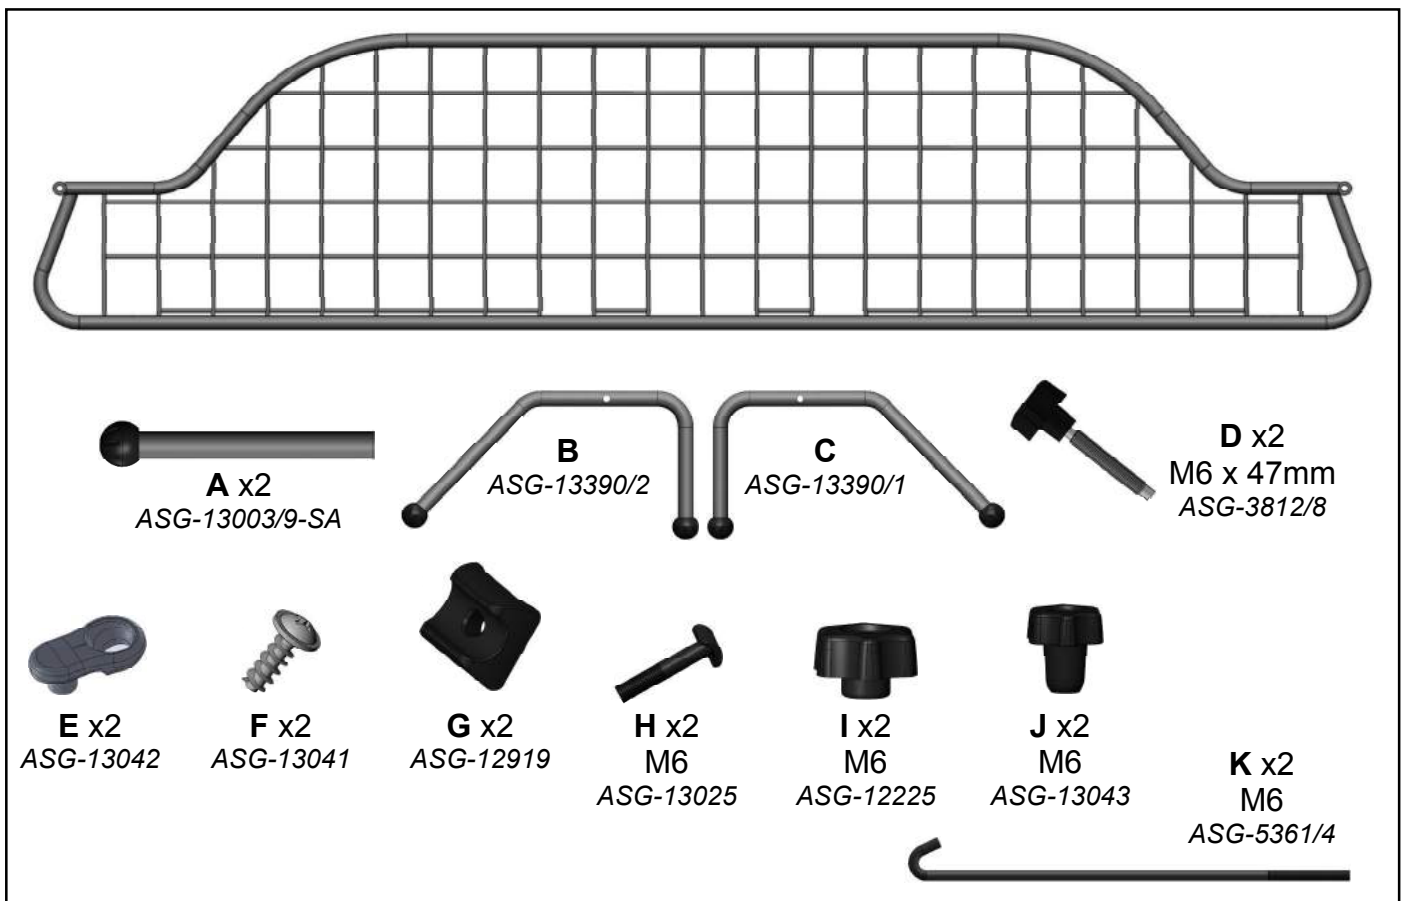

TDG 1495

FITTING INSTRUCTION / INSTRUCTION DE MONTAGE / EINBAUANLEITUNG /
ISTRUZIONI PER L'USO / INSTRUCCIONES DE MONTAJE / MONTAGEHANDLEIDUNG

SKODA SUPERB ESTATE

DOG GUARD / GRILLE PROTECTRICE POUR CHIEN / HUNDEGITTER /
RIPARO PER CANI / DEFENSA PARA PERROS / HONDEREK

TDG 1495

FITTING INSTRUCTION / INSTRUCTION DE MONTAGE / EINBAUANLEITUNG /
ISTRUZIONI PER L'USO / INSTRUCCIONES DE MONTAJE / MONTAGEHANDLEIDING

SKODA SUPERB ESTATE

DOG GUARD / GRILLE PROTECTRICE POUR CHIEN / HUNDEGITTER /
RIPARO PER CANI / DEFENSA PARA PERROS / HONDEREK