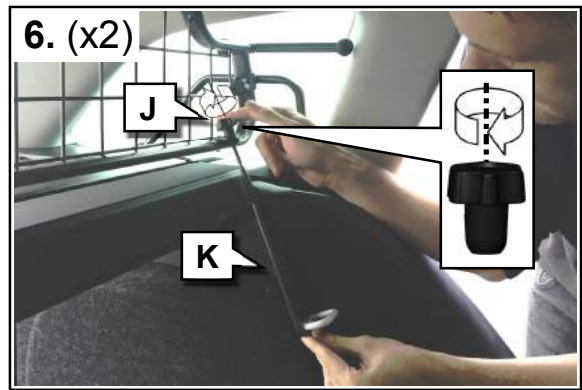

TDG 1495

FITTING INSTRUCTION / INSTRUCTION DE MONTAGE / EINBAUANLEITUNG /
ISTRUZIONI PER L'USO / INSTRUCCIONES DE MONTAJE / MONTAGEHANDLEIDING

SKODA SUPERB ESTATE

DOG GUARD / GRILLE PROTECTRICE POUR CHIEN / HUNDEGITTER /
RIPARO PER CANI / DEFENSA PARA PERROS / HONDEREK