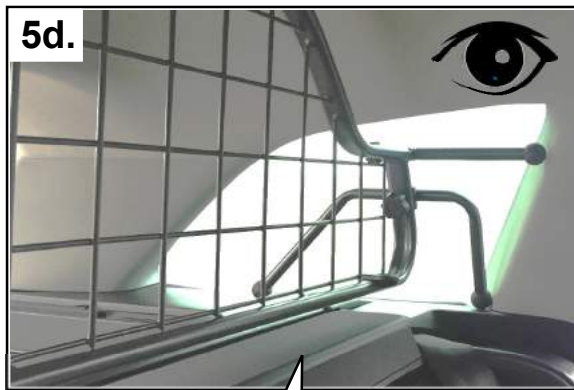

TDG 1495

FITTING INSTRUCTION / INSTRUCTION DE MONTAGE / EINBAUANLEITUNG /
ISTRUZIONI PER L'USO / INSTRUCCIONES DE MONTAJE / MONTAGEHANDLEIDING

SKODA SUPERB ESTATE

DOG GUARD / GRILLE PROTECTRICE POUR CHIEN / HUNDEGITTER /
RIPARO PER CANI / DEFENSA PARA PERROS / HONDEREK