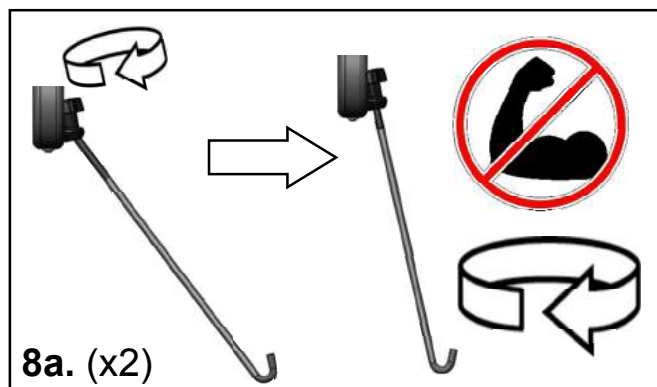

TDG 1495

FITTING INSTRUCTION / INSTRUCTION DE MONTAGE / EINBAUANLEITUNG /
ISTRUZIONI PER L'USO / INSTRUCCIONES DE MONTAJE / MONTAGEHANDLEIDUNG

SKODA SUPERB ESTATE

DOG GUARD / GRILLE PROTECTRICE POUR CHIEN / HUNDEGITTER /
RIPARO PER CANI / DEFENSA PARA PERROS / HONDEREK

TDG 1495

FITTING INSTRUCTION / INSTRUCTION DE MONTAGE / EINBAUANLEITUNG /
ISTRUZIONI PER L'USO / INSTRUCCIONES DE MONTAJE / MONTAGEHANDLEIDING

SKODA SUPERB ESTATE

DOG GUARD / GRILLE PROTECTRICE POUR CHIEN / HUNDEGITTER /
RIPARO PER CANI / DEFENSA PARA PERROS / HONDEREK