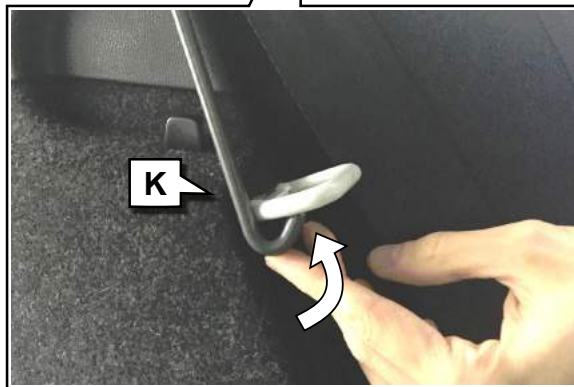

TDG 1495

FITTING INSTRUCTION / INSTRUCTION DE MONTAGE / EINBAUANLEITUNG /
ISTRUZIONI PER L'USO / INSTRUCCIONES DE MONTAJE / MONTAGEHANDLEIDUNG

SKODA SUPERB ESTATE

DOG GUARD / GRILLE PROTECTRICE POUR CHIEN / HUNDEGITTER /
RIPARO PER CANI / DEFENSA PARA PERROS / HONDEREK

TDG 1495

FITTING INSTRUCTION / INSTRUCTION DE MONTAGE / EINBAUANLEITUNG /
ISTRUZIONI PER L'USO / INSTRUCCIONES DE MONTAJE / MONTAGEHANDLEIDING

SKODA SUPERB ESTATE

DOG GUARD / GRILLE PROTECTRICE POUR CHIEN / HUNDEGITTER /
RIPARO PER CANI / DEFENSA PARA PERROS / HONDEREK