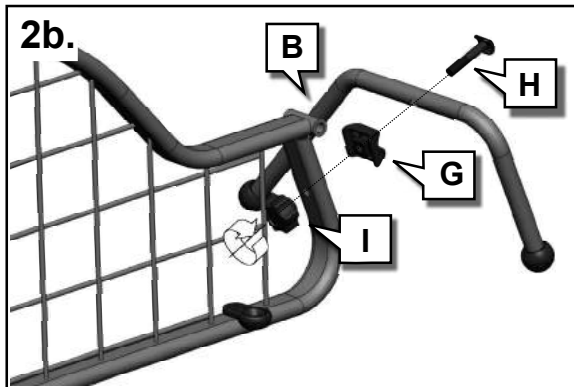

TDG 1495

FITTING INSTRUCTION / INSTRUCTION DE MONTAGE / EINBAUANLEITUNG /
ISTRUZIONI PER L'USO / INSTRUCCIONES DE MONTAJE / MONTAGEHANDLEIDUNG

SKODA SUPERB ESTATE

DOG GUARD / GRILLE PROTECTRICE POUR CHIEN / HUNDEGITTER /
RIPARO PER CANI / DEFENSA PARA PERROS / HONDEREK

TDG 1495

FITTING INSTRUCTION / INSTRUCTION DE MONTAGE / EINBAUANLEITUNG /
ISTRUZIONI PER L'USO / INSTRUCCIONES DE MONTAJE / MONTAGEHANDLEIDING

SKODA SUPERB ESTATE

DOG GUARD / GRILLE PROTECTRICE POUR CHIEN / HUNDEGITTER /
RIPARO PER CANI / DEFENSA PARA PERROS / HONDEREK