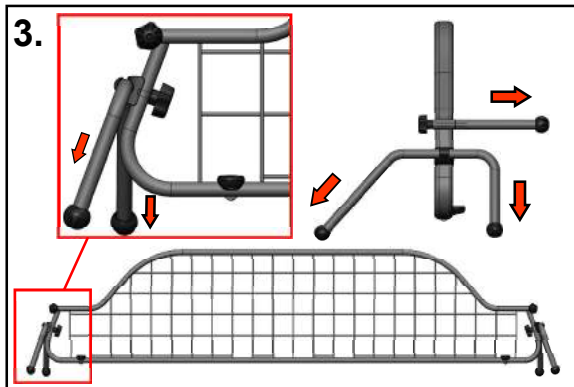

TDG 1495

FITTING INSTRUCTION / INSTRUCTION DE MONTAGE / EINBAUANLEITUNG /
ISTRUZIONI PER L'USO / INSTRUCCIONES DE MONTAJE / MONTAGEHANDLEIDUNG

SKODA SUPERB ESTATE

DOG GUARD / GRILLE PROTECTRICE POUR CHIEN / HUNDEGITTER /
RIPARO PER CANI / DEFENSA PARA PERROS / HONDEREK