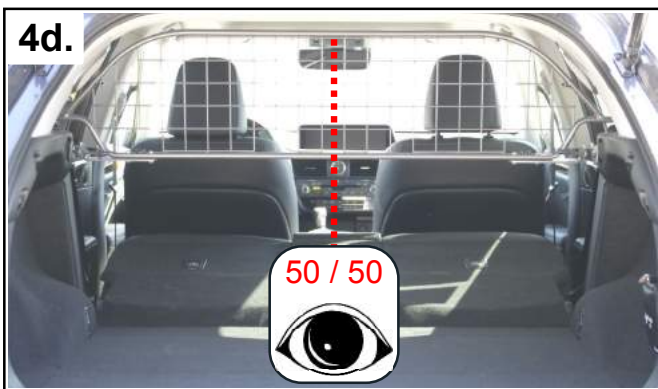

TDG 1494

FITTING INSTRUCTION / INSTRUCTION DE MONTAGE / EINBAUANLEITUNG /
ISTRUZIONI PER L'USO / INSTRUCCIONES DE MONTAJE / MONTAGEHANDLEIDING

LEXUS RX

DOG GUARD / GRILLE PROTECTRICE POUR CHIEN / HUNDEGITTER /
RIPARO PER CANI / DEFENSA PARA PERROS / HONDEREK