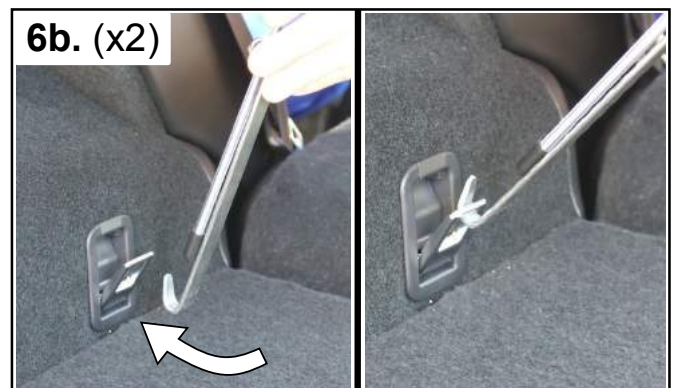

TDG 1494

FITTING INSTRUCTION / INSTRUCTION DE MONTAGE / EINBAUANLEITUNG /
ISTRUZIONI PER L'USO / INSTRUCCIONES DE MONTAJE / MONTAGEHANDLEIDING

LEXUS RX

DOG GUARD / GRILLE PROTECTRICE POUR CHIEN / HUNDEGITTER /
RIPARO PER CANI / DEFENSA PARA PERROS / HONDEREK