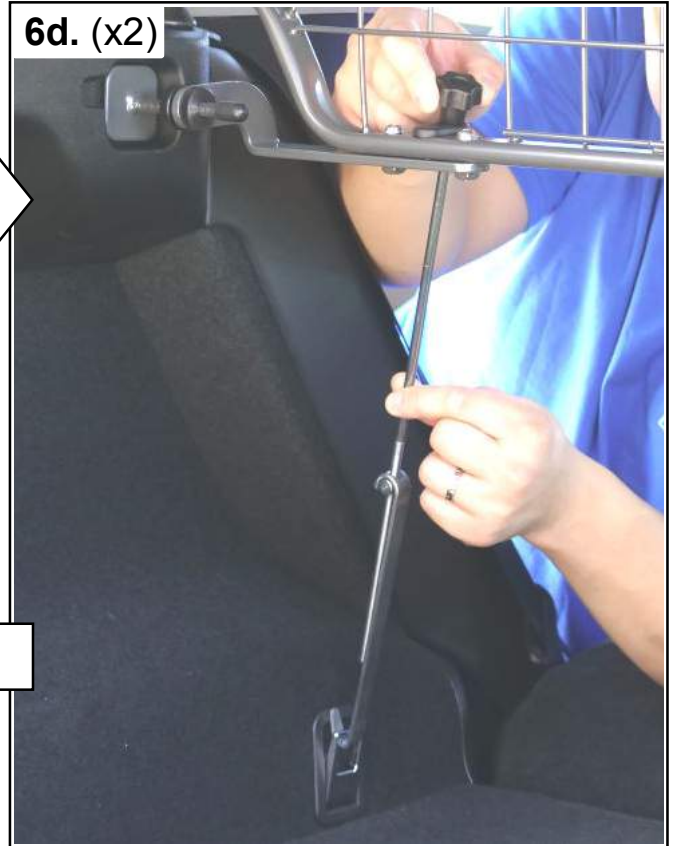

TDG 1494

FITTING INSTRUCTION / INSTRUCTION DE MONTAGE / EINBAUANLEITUNG /
ISTRUZIONI PER L'USO / INSTRUCCIONES DE MONTAJE / MONTAGEHANDLEIDING

LEXUS RX

DOG GUARD / GRILLE PROTECTRICE POUR CHIEN / HUNDEGITTER /
RIPARO PER CANI / DEFENSA PARA PERROS / HONDEREK