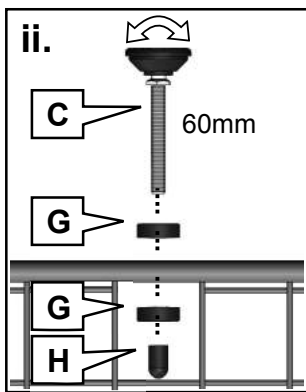

TDG 1493D

FITTING INSTRUCTION / INSTRUCTION DE MONTAGE / EINBAUANLEITUNG /
ISTRUZIONI PER L'USO / INSTRUCCIONES DE MONTAJE / MONTAGEHANDLEIDUNG

FORD GALAXY DIVIDER

DOG GUARD / GRILLE PROTECTRICE POUR CHIEN / HUNDEGITTER /
RIPARO PER CANI / DEFENSA PARA PERROS / HONDEREK

TDG 1493D

FITTING INSTRUCTION / INSTRUCCION DE MONTAGE / EINBAUANLEITUNG /
ISTRUZIONI PER L'USO / INSTRUCCIONES DE MONTAJE / MONTAGEHANDLEIDUNG

FORD GALAXY DIVIDER

DOG GUARD / GRILLE PROTECTRICE POUR CHIEN / HUNDEGITTER /
RIPARO PER CANI / DEFENSA PARA PERROS / HONDEREK