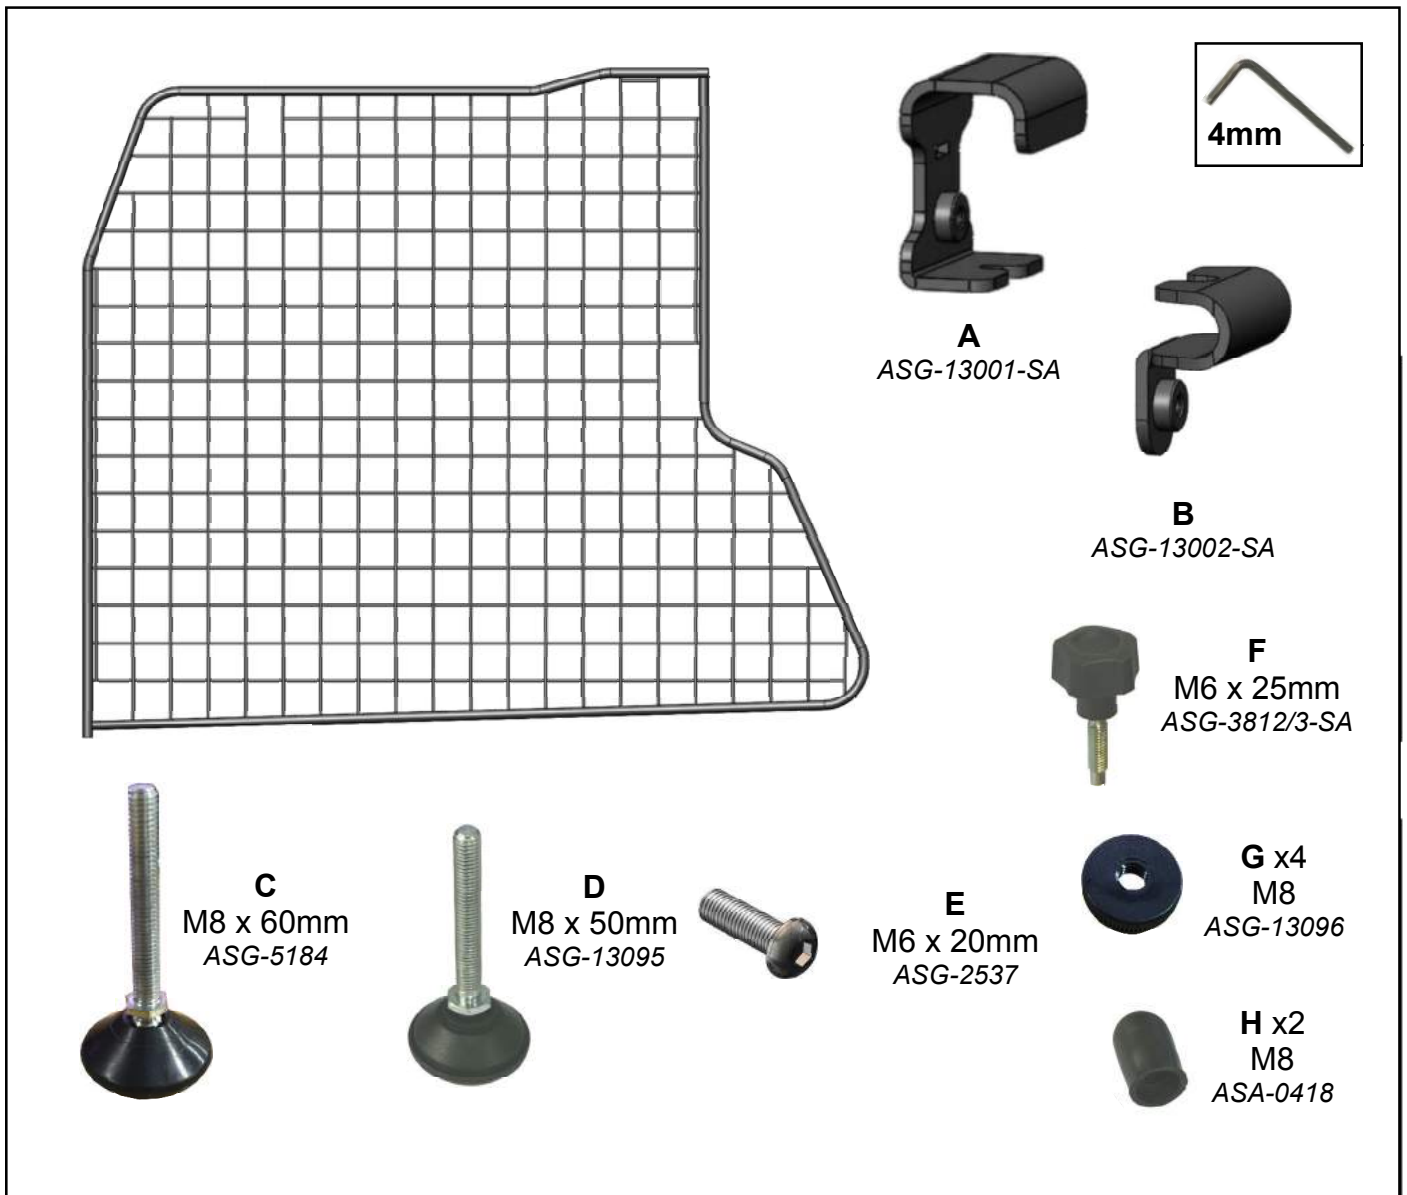

TDG 1493D

FITTING INSTRUCTION / INSTRUCTION DE MONTAGE / EINBAUANLEITUNG /
ISTRUZIONI PER L'USO / INSTRUCCIONES DE MONTAJE / MONTAGEHANDLEIDUNG

FORD GALAXY DIVIDER

DOG GUARD / GRILLE PROTECTRICE POUR CHIEN / HUNDEGITTER /
RIPARO PER CANI / DEFENSA PARA PERROS / HONDEREK

TDG 1493D

FITTING INSTRUCTION / INSTRUCCION DE MONTAGE / EINBAUANLEITUNG /
ISTRUZIONI PER L'USO / INSTRUCCIONES DE MONTAJE / MONTAGEHANDLEIDUNG

FORD GALAXY DIVIDER

DOG GUARD / GRILLE PROTECTRICE POUR CHIEN / HUNDEGITTER /
RIPARO PER CANI / DEFENSA PARA PERROS / HONDEREK