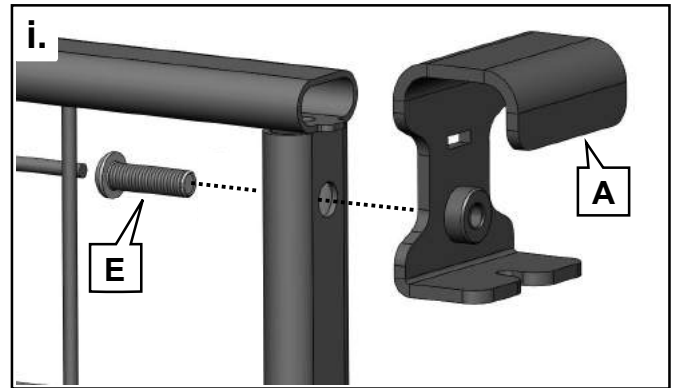

TDG 1493D

FITTING INSTRUCTION / INSTRUCTION DE MONTAGE / EINBAUANLEITUNG /
ISTRUZIONI PER L'USO / INSTRUCCIONES DE MONTAJE / MONTAGEHANDLEIDUNG

FORD GALAXY DIVIDER

DOG GUARD / GRILLE PROTECTRICE POUR CHIEN / HUNDEGITTER /
RIPARO PER CANI / DEFENSA PARA PERROS / HONDEREK

TDG 1493D

FITTING INSTRUCTION / INSTRUCCION DE MONTAGE / EINBAUANLEITUNG /
ISTRUZIONI PER L'USO / INSTRUCCIONES DE MONTAJE / MONTAGEHANDLEIDUNG

FORD GALAXY DIVIDER

DOG GUARD / GRILLE PROTECTRICE POUR CHIEN / HUNDEGITTER /
RIPARO PER CANI / DEFENSA PARA PERROS / HONDEREK