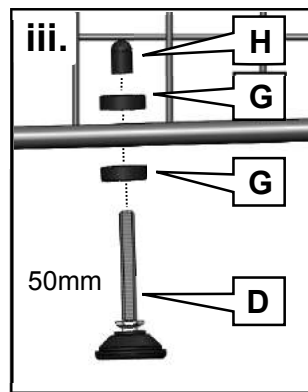

TDG 1493D

FITTING INSTRUCTION / INSTRUCTION DE MONTAGE / EINBAUANLEITUNG /
ISTRUZIONI PER L'USO / INSTRUCCIONES DE MONTAJE / MONTAGEHANDLEIDUNG

FORD GALAXY DIVIDER

DOG GUARD / GRILLE PROTECTRICE POUR CHIEN / HUNDEGITTER /
RIPARO PER CANI / DEFENSA PARA PERROS / HONDEREK

TDG 1493D

FITTING INSTRUCTION / INSTRUCCION DE MONTAGE / EINBAUANLEITUNG /
ISTRUZIONI PER L'USO / INSTRUCCIONES DE MONTAJE / MONTAGEHANDLEIDUNG

FORD GALAXY DIVIDER

DOG GUARD / GRILLE PROTECTRICE POUR CHIEN / HUNDEGITTER /
RIPARO PER CANI / DEFENSA PARA PERROS / HONDEREK