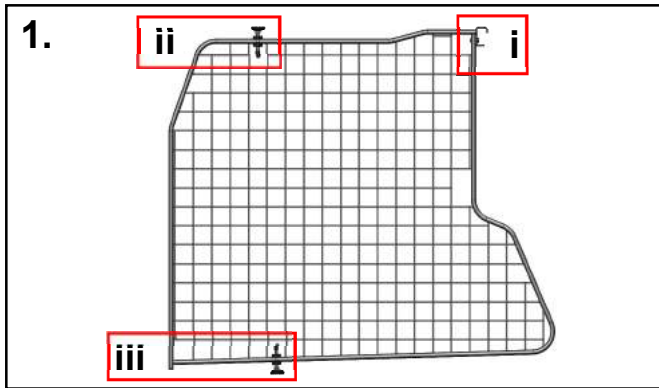

TDG 1493D

FITTING INSTRUCTION / INSTRUCCION DE MONTAGE / EINBAUANLEITUNG /
ISTRUZIONI PER L'USO / INSTRUCCIONES DE MONTAJE / MONTAGEHANDLEIDUNG

FORD GALAXY DIVIDER

DOG GUARD / GRILLE PROTECTRICE POUR CHIEN / HUNDEGITTER /
RIPARO PER CANI / DEFENSA PARA PERROS / HONDEREK