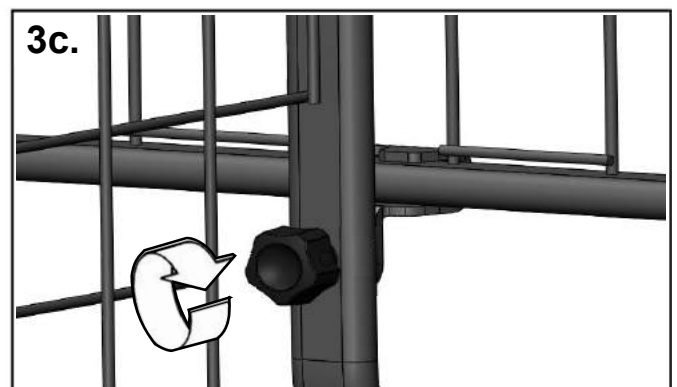

TDG 1493D

FITTING INSTRUCTION / INSTRUCTION DE MONTAGE / EINBAUANLEITUNG /
ISTRUZIONI PER L'USO / INSTRUCCIONES DE MONTAJE / MONTAGEHANDLEIDUNG

FORD GALAXY DIVIDER

DOG GUARD / GRILLE PROTECTRICE POUR CHIEN / HUNDEGITTER /
RIPARO PER CANI / DEFENSA PARA PERROS / HONDEREK

TDG 1493D

FITTING INSTRUCTION / INSTRUCCION DE MONTAGE / EINBAUANLEITUNG /
ISTRUZIONI PER L'USO / INSTRUCCIONES DE MONTAJE / MONTAGEHANDLEIDUNG

FORD GALAXY DIVIDER

DOG GUARD / GRILLE PROTECTRICE POUR CHIEN / HUNDEGITTER /
RIPARO PER CANI / DEFENSA PARA PERROS / HONDEREK