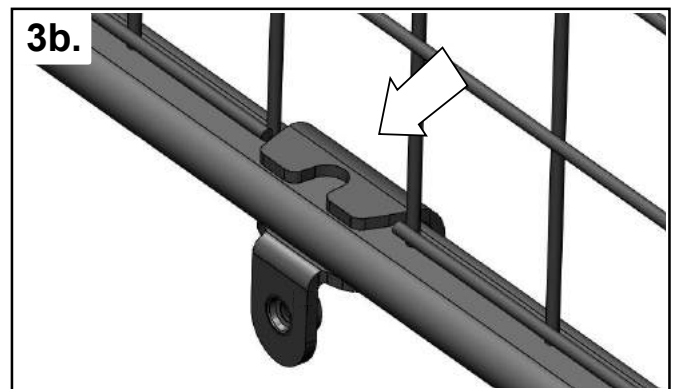

TDG 1493D

FITTING INSTRUCTION / INSTRUCTION DE MONTAGE / EINBAUANLEITUNG /
ISTRUZIONI PER L'USO / INSTRUCCIONES DE MONTAJE / MONTAGEHANDLEIDUNG

FORD GALAXY DIVIDER

DOG GUARD / GRILLE PROTECTRICE POUR CHIEN / HUNDEGITTER /
RIPARO PER CANI / DEFENSA PARA PERROS / HONDEREK

TDG 1493D

FITTING INSTRUCTION / INSTRUCCION DE MONTAGE / EINBAUANLEITUNG /
ISTRUZIONI PER L'USO / INSTRUCCIONES DE MONTAJE / MONTAGEHANDLEIDUNG

FORD GALAXY DIVIDER

DOG GUARD / GRILLE PROTECTRICE POUR CHIEN / HUNDEGITTER /
RIPARO PER CANI / DEFENSA PARA PERROS / HONDEREK