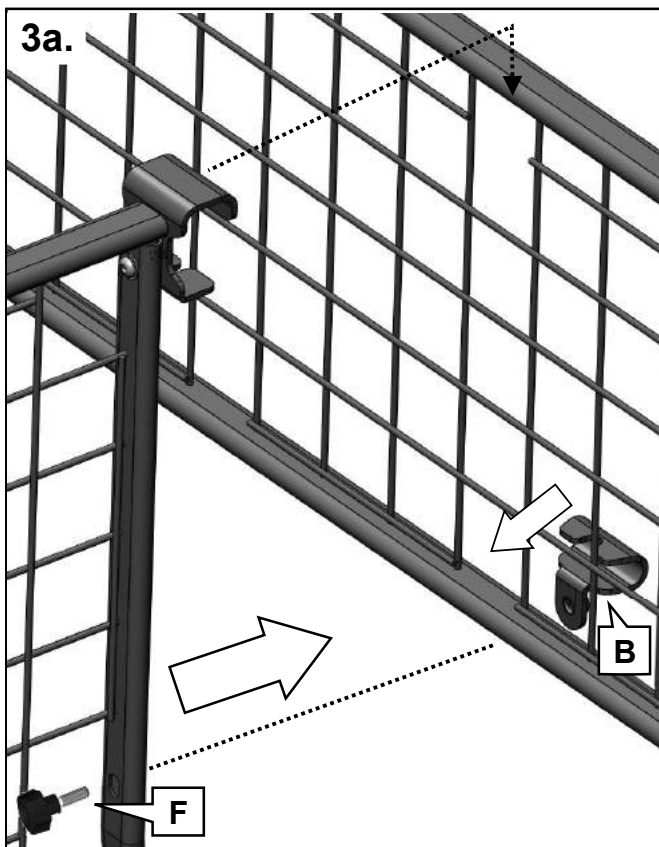

TDG 1493D

FITTING INSTRUCTION / INSTRUCTION DE MONTAGE / EINBAUANLEITUNG /
ISTRUZIONI PER L'USO / INSTRUCCIONES DE MONTAJE / MONTAGEHANDLEIDUNG

FORD GALAXY DIVIDER

DOG GUARD / GRILLE PROTECTRICE POUR CHIEN / HUNDEGITTER /
RIPARO PER CANI / DEFENSA PARA PERROS / HONDEREK

TDG 1493D

FITTING INSTRUCTION / INSTRUCCION DE MONTAGE / EINBAUANLEITUNG /
ISTRUZIONI PER L'USO / INSTRUCCIONES DE MONTAJE / MONTAGEHANDLEIDUNG

FORD GALAXY DIVIDER

DOG GUARD / GRILLE PROTECTRICE POUR CHIEN / HUNDEGITTER /
RIPARO PER CANI / DEFENSA PARA PERROS / HONDEREK