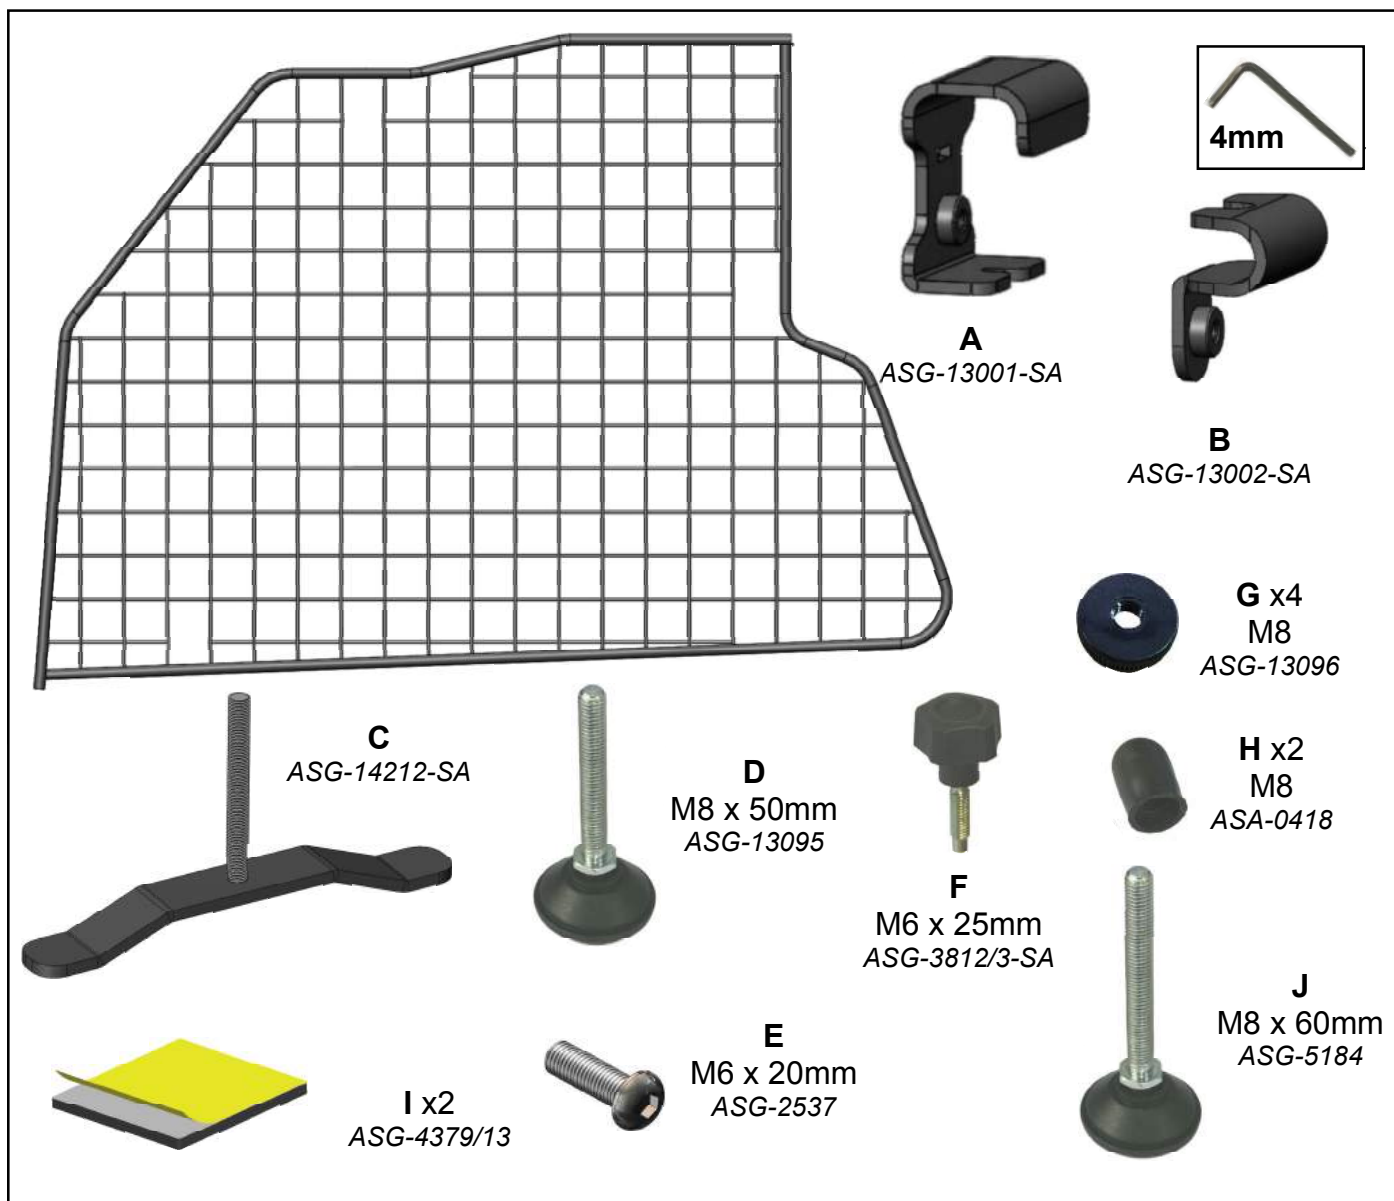

TDG 1492D

FITTING INSTRUCTION / INSTRUCTION DE MONTAGE / EINBAUANLEITUNG /
ISTRUZIONI PER L'USO / INSTRUCCIONES DE MONTAJE / MONTAGEHANDLEIDING

KIA SORENTO

LUGGAGE PARTITION DIVIDER / PARTITION CENTALE DE COFFRE À BAGAGES /
ABTRENNUNG - GEPÄCKKRAUMGITTER / RED DE DIVISIÓN DEL MALETERO /
DIVISORIO CENTRALE BAGAGLIAIO / DE VERDELER VAN DE BAGAGEVERDELING

(60:40)

(50:50)