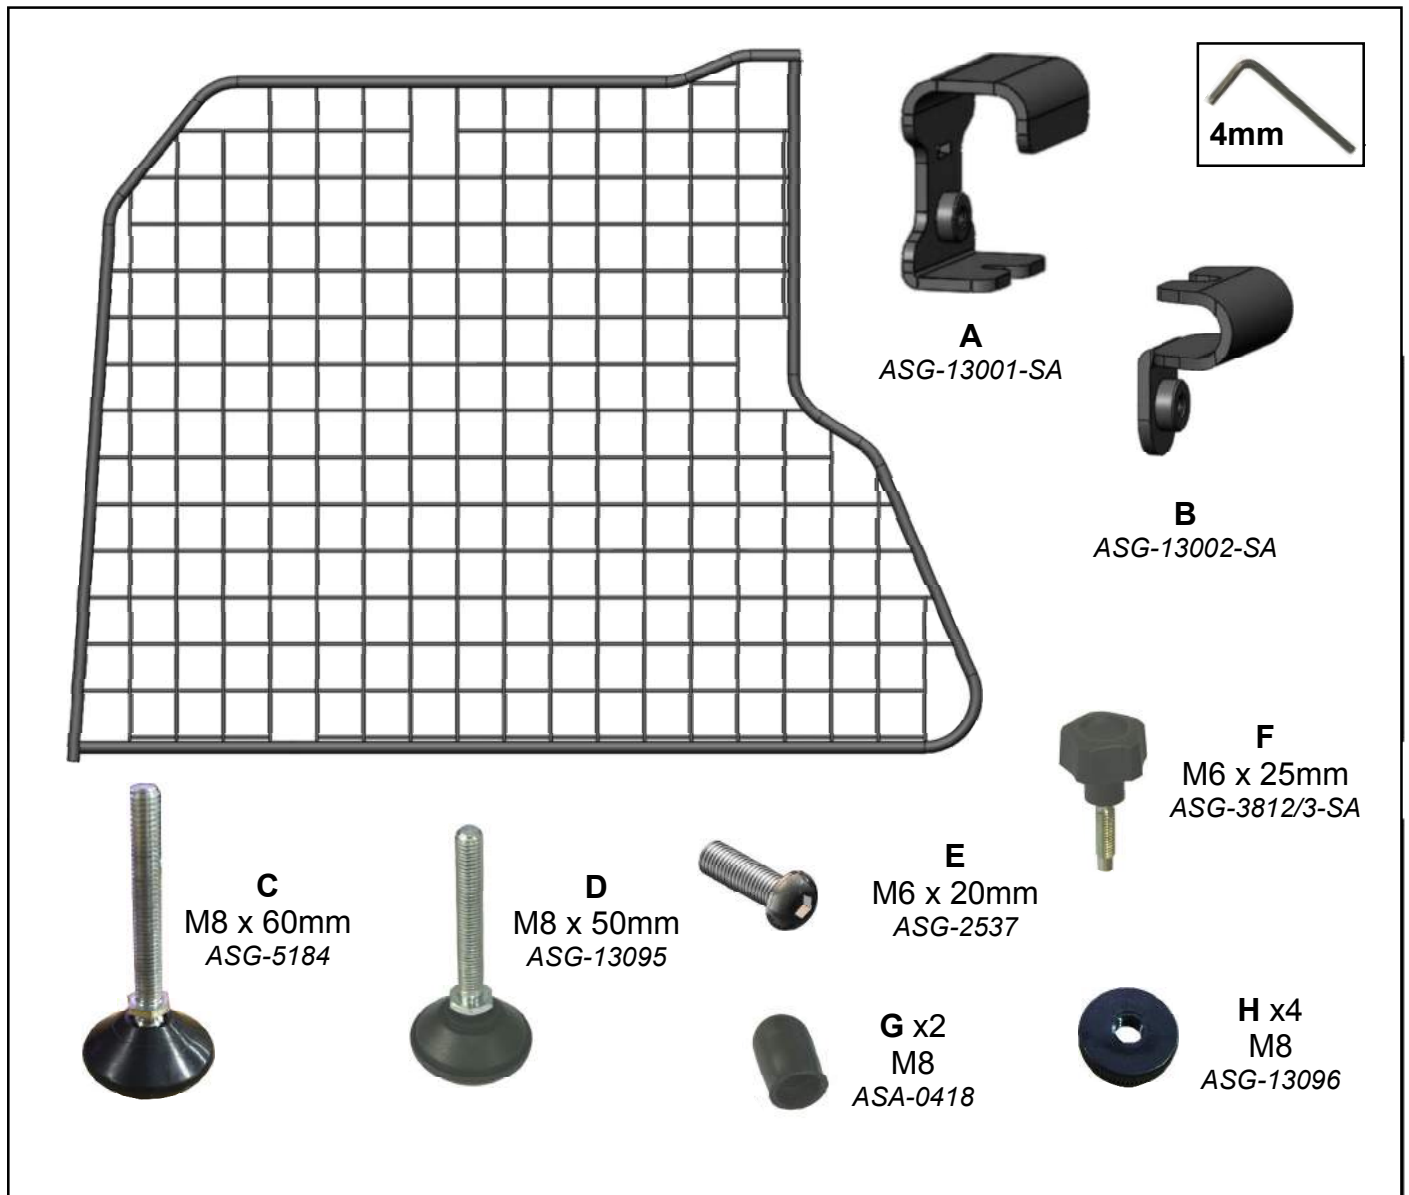

# TDG 1490D

FITTING INSTRUCTION / INSTRUCTION DE MONTAGE / EINBAUANLEITUNG /  
ISTRUZIONI PER L'USO / INSTRUCCIONES DE MONTAJE / MONTAGEHANDLEIDING

FORD S-MAX

DOG GUARD / GRILLE PROTECTRICE POUR CHIEN / HUNDEGITTER /  
RIPARO PER CANI / DEFENSA PARA PERROS / HONDEREK

# TDG 1490D

FITTING INSTRUCTION / INSTRUCTION DE MONTAGE / EINBAUANLEITUNG /  
ISTRUZIONI PER L'USO / INSTRUCCIONES DE MONTAJE / MONTAGEHANDLEIDING

## FORD S-MAX

DOG GUARD / GRILLE PROTECTRICE POUR CHIEN / HUNDEGITTER /  
RIPARO PER CANI / DEFENSA PARA PERROS / HONDEREK