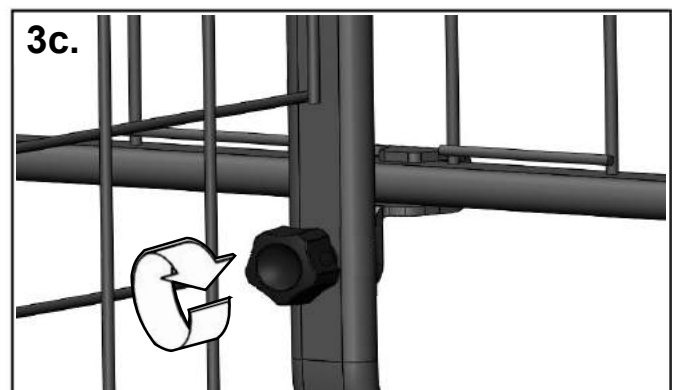

TDG 1490D

FITTING INSTRUCTION / INSTRUCTION DE MONTAGE / EINBAUANLEITUNG /
ISTRUZIONI PER L'USO / INSTRUCCIONES DE MONTAJE / MONTAGEHANDLEIDING

FORD S-MAX

DOG GUARD / GRILLE PROTECTRICE POUR CHIEN / HUNDEGITTER /
RIPARO PER CANI / DEFENSA PARA PERROS / HONDEREK