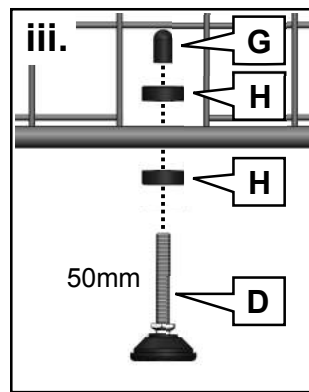

TDG 1490D

FITTING INSTRUCTION / INSTRUCTION DE MONTAGE / EINBAUANLEITUNG /
ISTRUZIONI PER L'USO / INSTRUCCIONES DE MONTAJE / MONTAGEHANDLEIDING

FORD S-MAX

DOG GUARD / GRILLE PROTECTRICE POUR CHIEN / HUNDEGITTER /
RIPARO PER CANI / DEFENSA PARA PERROS / HONDEREK