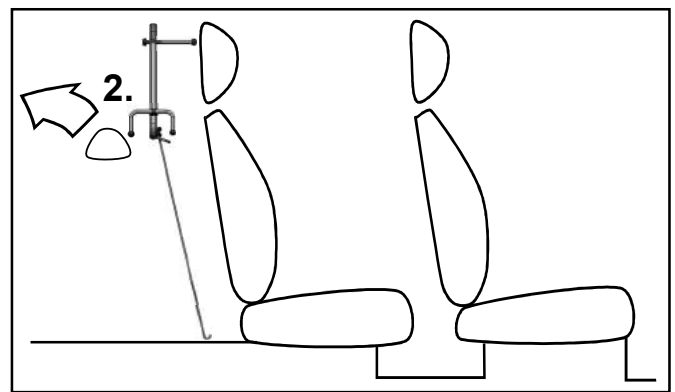

TDG 1490D

FITTING INSTRUCTION / INSTRUCTION DE MONTAGE / EINBAUANLEITUNG /
ISTRUZIONI PER L'USO / INSTRUCCIONES DE MONTAJE / MONTAGEHANDLEIDING

FORD S-MAX

DOG GUARD / GRILLE PROTECTRICE POUR CHIEN / HUNDEGITTER /
RIPARO PER CANI / DEFENSA PARA PERROS / HONDEREK