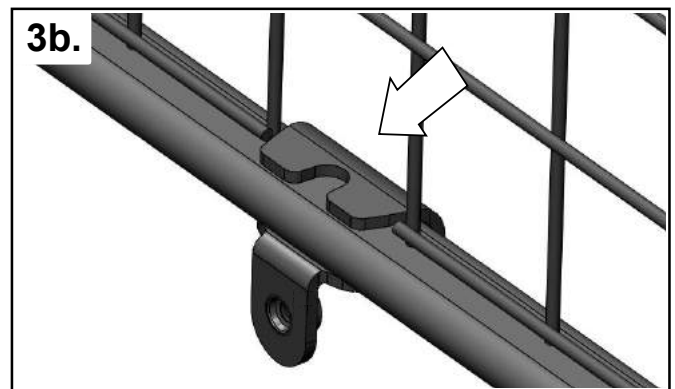

TDG 1490D

FITTING INSTRUCTION / INSTRUCTION DE MONTAGE / EINBAUANLEITUNG /
ISTRUZIONI PER L'USO / INSTRUCCIONES DE MONTAJE / MONTAGEHANDLEIDING

FORD S-MAX

DOG GUARD / GRILLE PROTECTRICE POUR CHIEN / HUNDEGITTER /
RIPARO PER CANI / DEFENSA PARA PERROS / HONDEREK