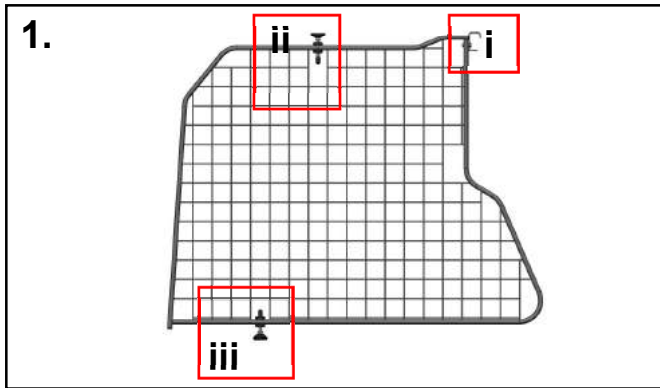

TDG 1490D

FITTING INSTRUCTION / INSTRUCTION DE MONTAGE / EINBAUANLEITUNG /
ISTRUZIONI PER L'USO / INSTRUCCIONES DE MONTAJE / MONTAGEHANDLEIDING

FORD S-MAX

DOG GUARD / GRILLE PROTECTRICE POUR CHIEN / HUNDEGITTER /
RIPARO PER CANI / DEFENSA PARA PERROS / HONDEREK