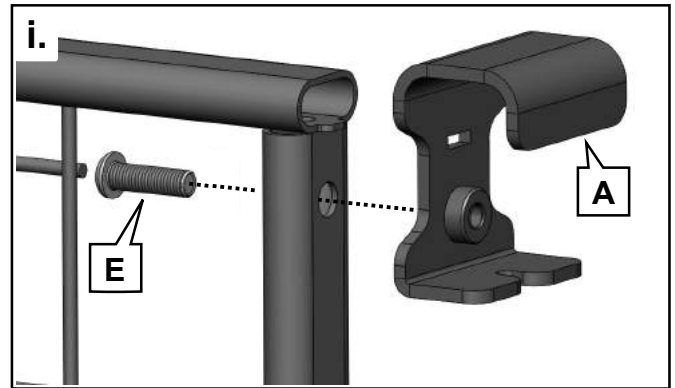

TDG 1490D

FITTING INSTRUCTION / INSTRUCTION DE MONTAGE / EINBAUANLEITUNG /
ISTRUZIONI PER L'USO / INSTRUCCIONES DE MONTAJE / MONTAGEHANDLEIDING

FORD S-MAX

DOG GUARD / GRILLE PROTECTRICE POUR CHIEN / HUNDEGITTER /
RIPARO PER CANI / DEFENSA PARA PERROS / HONDEREK