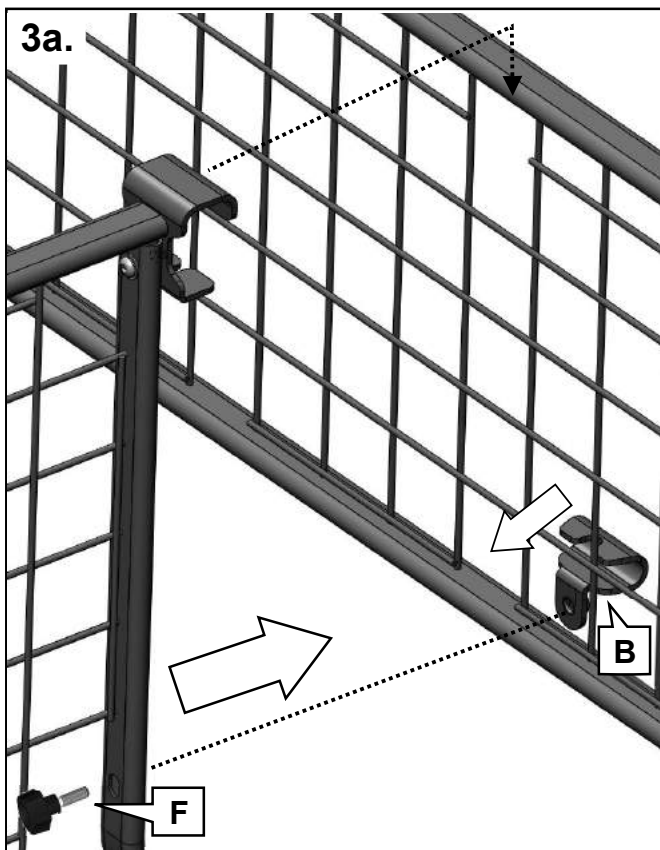

TDG 1490D

FITTING INSTRUCTION / INSTRUCTION DE MONTAGE / EINBAUANLEITUNG /
ISTRUZIONI PER L'USO / INSTRUCCIONES DE MONTAJE / MONTAGEHANDLEIDING

FORD S-MAX

DOG GUARD / GRILLE PROTECTRICE POUR CHIEN / HUNDEGITTER /
RIPARO PER CANI / DEFENSA PARA PERROS / HONDEREK