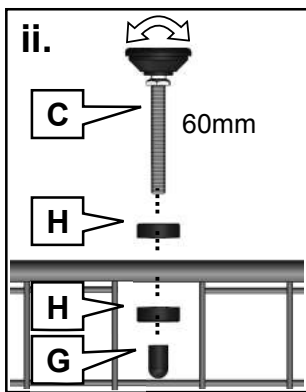

TDG 1490D

FITTING INSTRUCTION / INSTRUCTION DE MONTAGE / EINBAUANLEITUNG /
ISTRUZIONI PER L'USO / INSTRUCCIONES DE MONTAJE / MONTAGEHANDLEIDING

FORD S-MAX

DOG GUARD / GRILLE PROTECTRICE POUR CHIEN / HUNDEGITTER /
RIPARO PER CANI / DEFENSA PARA PERROS / HONDEREK