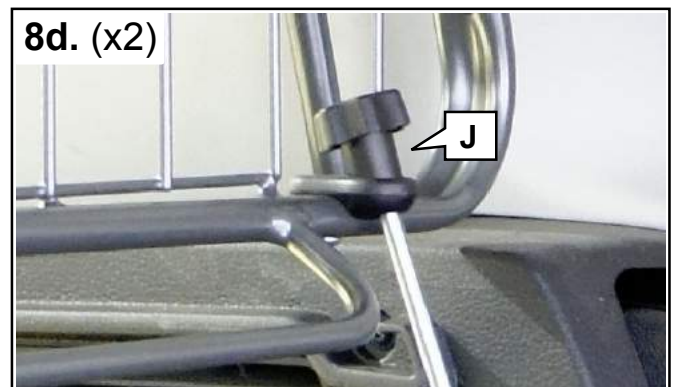

TDG 1486

FITTING INSTRUCTION / INSTRUCTION DE MONTAGE / EINBAUANLEITUNG /
ISTRUZIONI PER L'USO / INSTRUCCIONES DE MONTAJE / MONTAGEHANDLEIDING

VW TIGUAN 2016-ON

DOG GUARD / GRILLE PROTECTRICE POUR CHIEN / HUNDEGITTER /
RIPARO PER CANI / DEFENSA PARA PERROS / HONDEREK