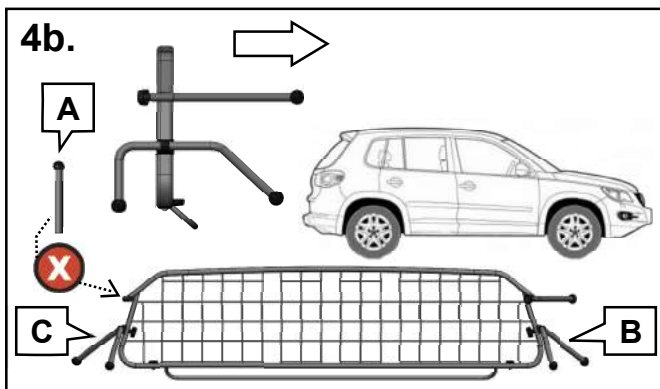

TDG 1486

FITTING INSTRUCTION / INSTRUCTION DE MONTAGE / EINBAUANLEITUNG /
ISTRUZIONI PER L'USO / INSTRUCCIONES DE MONTAJE / MONTAGEHANDLEIDING

VW TIGUAN 2016-ON

DOG GUARD / GRILLE PROTECTRICE POUR CHIEN / HUNDEGITTER /
RIPARO PER CANI / DEFENSA PARA PERROS / HONDEREK