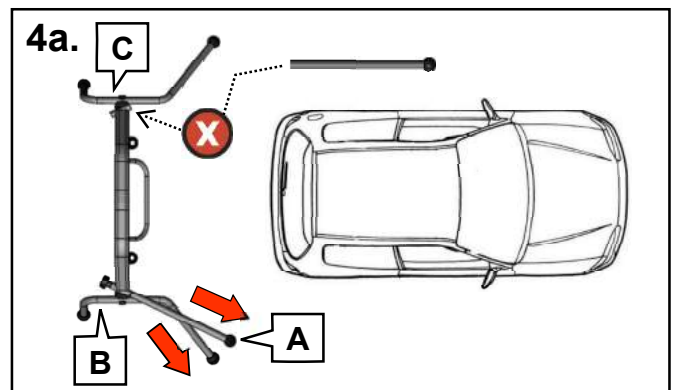

TDG 1486

FITTING INSTRUCTION / INSTRUCTION DE MONTAGE / EINBAUANLEITUNG /
ISTRUZIONI PER L'USO / INSTRUCCIONES DE MONTAJE / MONTAGEHANDLEIDING

VW TIGUAN 2016-ON

DOG GUARD / GRILLE PROTECTRICE POUR CHIEN / HUNDEGITTER /
RIPARO PER CANI / DEFENSA PARA PERROS / HONDEREK