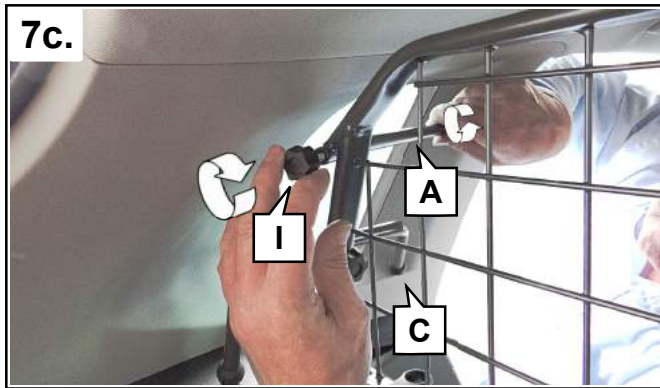

TDG 1486

FITTING INSTRUCTION / INSTRUCTION DE MONTAGE / EINBAUANLEITUNG /
ISTRUZIONI PER L'USO / INSTRUCCIONES DE MONTAJE / MONTAGEHANDLEIDING

VW TIGUAN 2016-ON

DOG GUARD / GRILLE PROTECTRICE POUR CHIEN / HUNDEGITTER /
RIPARO PER CANI / DEFENSA PARA PERROS / HONDEREK