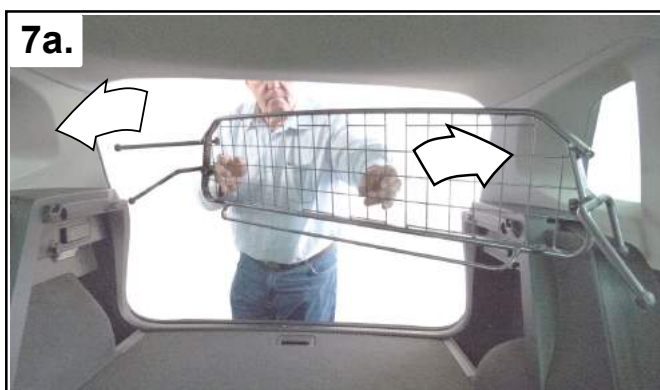

TDG 1486

FITTING INSTRUCTION / INSTRUCTION DE MONTAGE / EINBAUANLEITUNG /
ISTRUZIONI PER L'USO / INSTRUCCIONES DE MONTAJE / MONTAGEHANDLEIDING

VW TIGUAN 2016-ON

DOG GUARD / GRILLE PROTECTRICE POUR CHIEN / HUNDEGITTER /
RIPARO PER CANI / DEFENSA PARA PERROS / HONDEREK