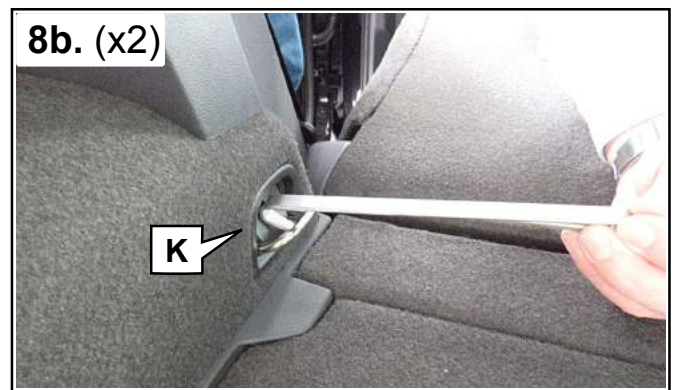

TDG 1486

FITTING INSTRUCTION / INSTRUCTION DE MONTAGE / EINBAUANLEITUNG /
ISTRUZIONI PER L'USO / INSTRUCCIONES DE MONTAJE / MONTAGEHANDLEIDING

VW TIGUAN 2016-ON

DOG GUARD / GRILLE PROTECTRICE POUR CHIEN / HUNDEGITTER /
RIPARO PER CANI / DEFENSA PARA PERROS / HONDEREK