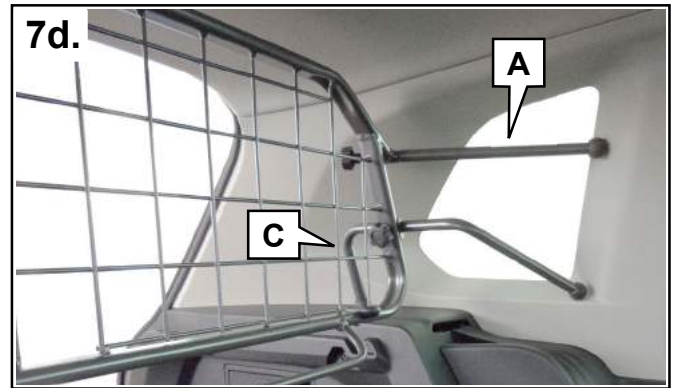

TDG 1486

FITTING INSTRUCTION / INSTRUCTION DE MONTAGE / EINBAUANLEITUNG /
ISTRUZIONI PER L'USO / INSTRUCCIONES DE MONTAJE / MONTAGEHANDLEIDING

VW TIGUAN 2016-ON

DOG GUARD / GRILLE PROTECTRICE POUR CHIEN / HUNDEGITTER /
RIPARO PER CANI / DEFENSA PARA PERROS / HONDEREK