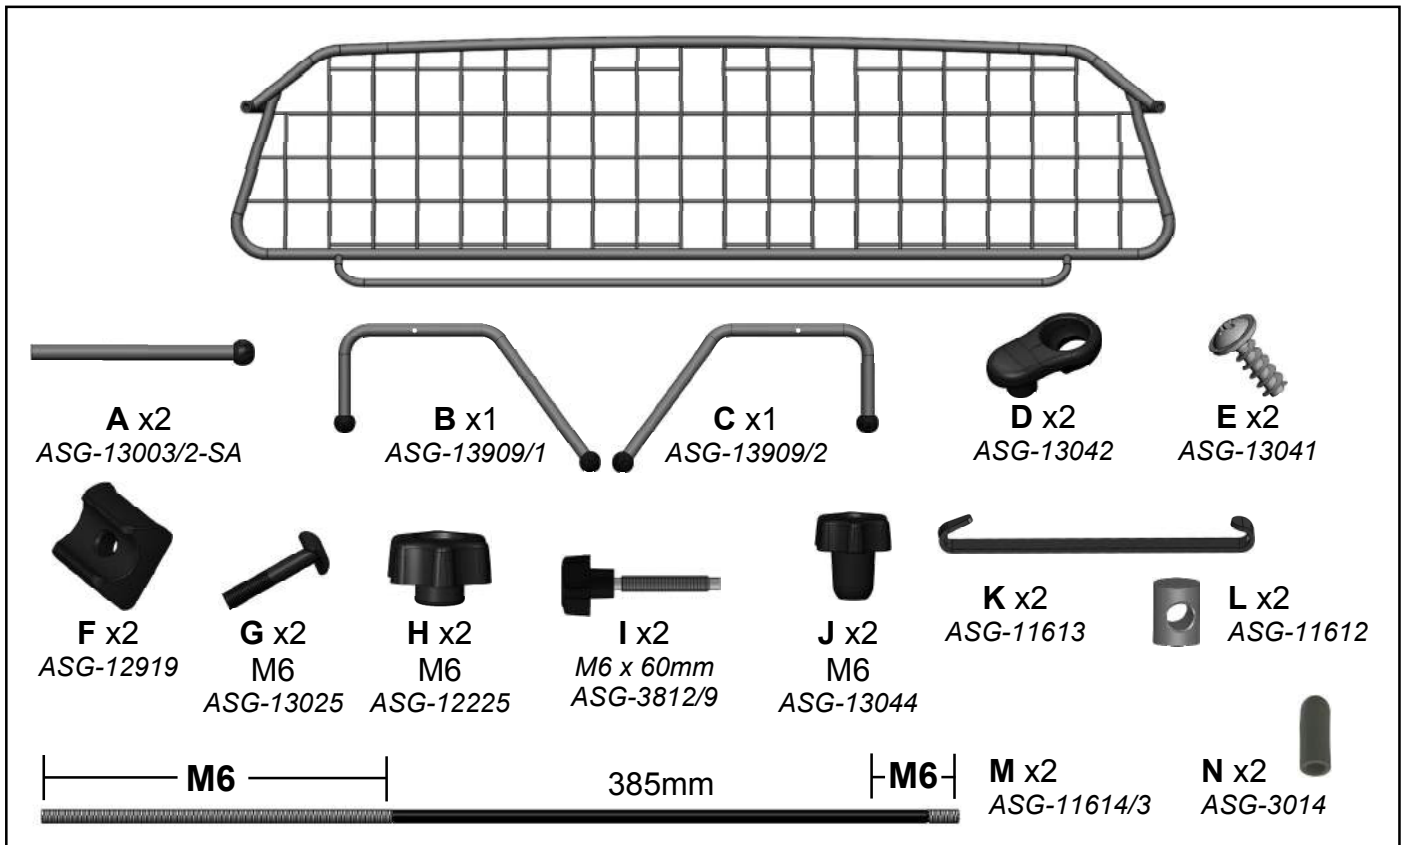

TDG 1486

FITTING INSTRUCTION / INSTRUCTION DE MONTAGE / EINBAUANLEITUNG /
ISTRUZIONI PER L'USO / INSTRUCCIONES DE MONTAJE / MONTAGEHANDLEIDING

VW TIGUAN 2016-ON

DOG GUARD / GRILLE PROTECTRICE POUR CHIEN / HUNDEGITTER /
RIPARO PER CANI / DEFENSA PARA PERROS / HONDEREK