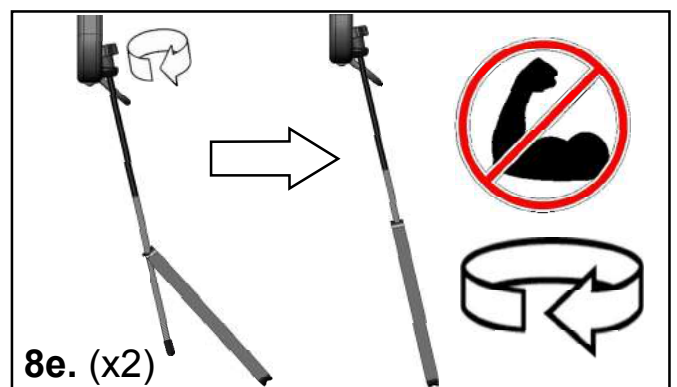

TDG 1486

FITTING INSTRUCTION / INSTRUCTION DE MONTAGE / EINBAUANLEITUNG /
ISTRUZIONI PER L'USO / INSTRUCCIONES DE MONTAJE / MONTAGEHANDLEIDING

VW TIGUAN 2016-ON

DOG GUARD / GRILLE PROTECTRICE POUR CHIEN / HUNDEGITTER /
RIPARO PER CANI / DEFENSA PARA PERROS / HONDEREK