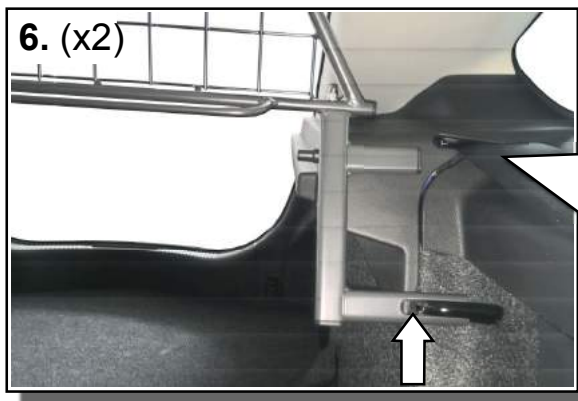

TDG 1483

FITTING INSTRUCTION / INSTRUCTION DE MONTAGE / EINBAUANLEITUNG /
ISTRUZIONI PER L'USO / INSTRUCCIONES DE MONTAJE / MONTAGEHANDLEIDING

FORD MONDEO HATCHBACK (2014-)

DOG GUARD / GRILLE PROTECTRICE POUR CHIEN / HUNDEGITTER /
RIPARO PER CANI / DEFENSA PARA PERROS / HONDEREK