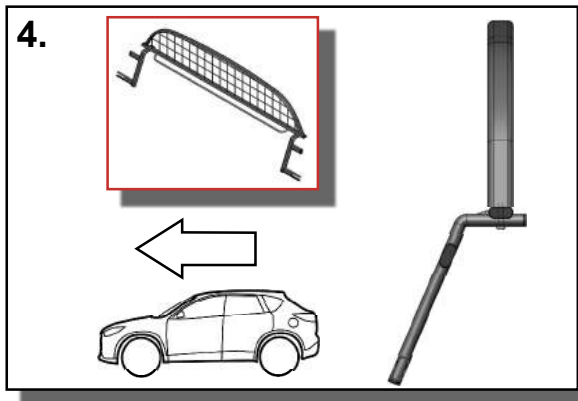

TDG 1483

FITTING INSTRUCTION / INSTRUCTION DE MONTAGE / EINBAUANLEITUNG /
ISTRUZIONI PER L'USO / INSTRUCCIONES DE MONTAJE / MONTAGEHANDLEIDING

FORD MONDEO HATCHBACK (2014-)

DOG GUARD / GRILLE PROTECTRICE POUR CHIEN / HUNDEGITTER /
RIPARO PER CANI / DEFENSA PARA PERROS / HONDEREK