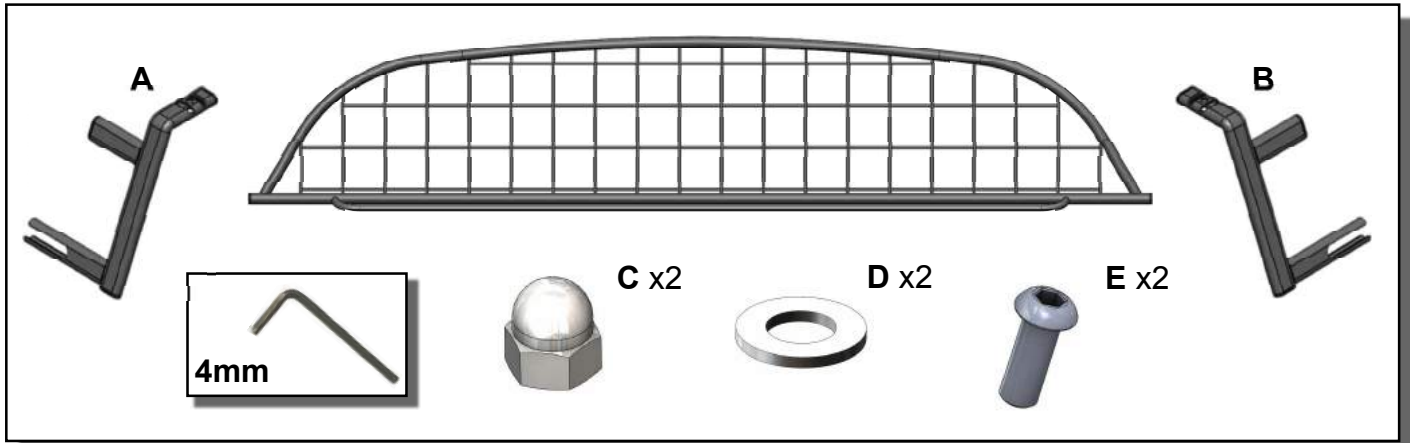

TDG 1483

FITTING INSTRUCTION / INSTRUCTION DE MONTAGE / EINBAUANLEITUNG /
ISTRUZIONI PER L'USO / INSTRUCCIONES DE MONTAJE / MONTAGEHANDLEIDING

FORD MONDEO HATCHBACK (2014-)

DOG GUARD / GRILLE PROTECTRICE POUR CHIEN / HUNDEGITTER /
RIPARO PER CANI / DEFENSA PARA PERROS / HONDEREK