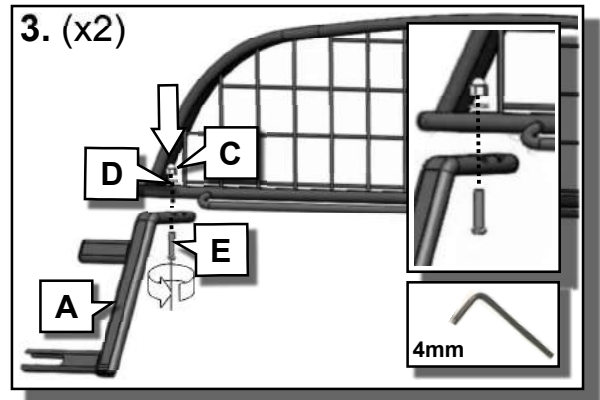

TDG 1483

FITTING INSTRUCTION / INSTRUCTION DE MONTAGE / EINBAUANLEITUNG /
ISTRUZIONI PER L'USO / INSTRUCCIONES DE MONTAJE / MONTAGEHANDLEIDING

FORD MONDEO HATCHBACK (2014-)

DOG GUARD / GRILLE PROTECTRICE POUR CHIEN / HUNDEGITTER /
RIPARO PER CANI / DEFENSA PARA PERROS / HONDEREK