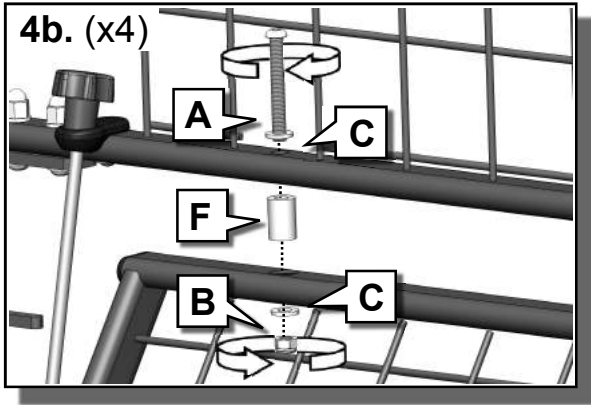

TDG 1482L

FITTING INSTRUCTION / INSTRUCTION DE MONTAGE / EINBAUANLEITUNG /
ISTRUZIONI PER L'USO / INSTRUCCIONES DE MONTAJE / MONTAGEHANDLEIDING

DOG GUARD / GRILLE PROTECTRICE POUR CHIEN /
HUNDEGITTER / RIPARO PER CANI /
DEFENSA PARA PERROS / HONDEREK

LAND ROVER DISCOVERY SPORT LOWER PARTITION

TDG 1482L

FITTING INSTRUCTION / INSTRUCTION DE MONTAGE / EINBAUANLEITUNG /
ISTRUZIONI PER L'USO / INSTRUCCIONES DE MONTAJE / MONTAGEHANDLEIDUNG

LAND ROVER DISCOVERY SPORT LOWER PARTITION