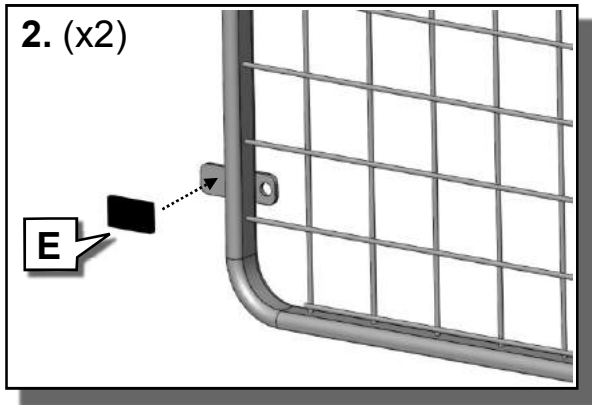

TDG 1482L

FITTING INSTRUCTION / INSTRUCTION DE MONTAGE / EINBAUANLEITUNG /
ISTRUZIONI PER L'USO / INSTRUCCIONES DE MONTAJE / MONTAGEHANDLEIDING

DOG GUARD / GRILLE PROTECTRICE POUR CHIEN /
HUNDEGITTER / RIPARO PER CANI /
DEFENSA PARA PERROS / HONDEREK

LAND ROVER DISCOVERY SPORT LOWER PARTITION

TDG 1482L

FITTING INSTRUCTION / INSTRUCTION DE MONTAGE / EINBAUANLEITUNG /
ISTRUZIONI PER L'USO / INSTRUCCIONES DE MONTAJE / MONTAGEHANDLEIDUNG

LAND ROVER DISCOVERY SPORT LOWER PARTITION