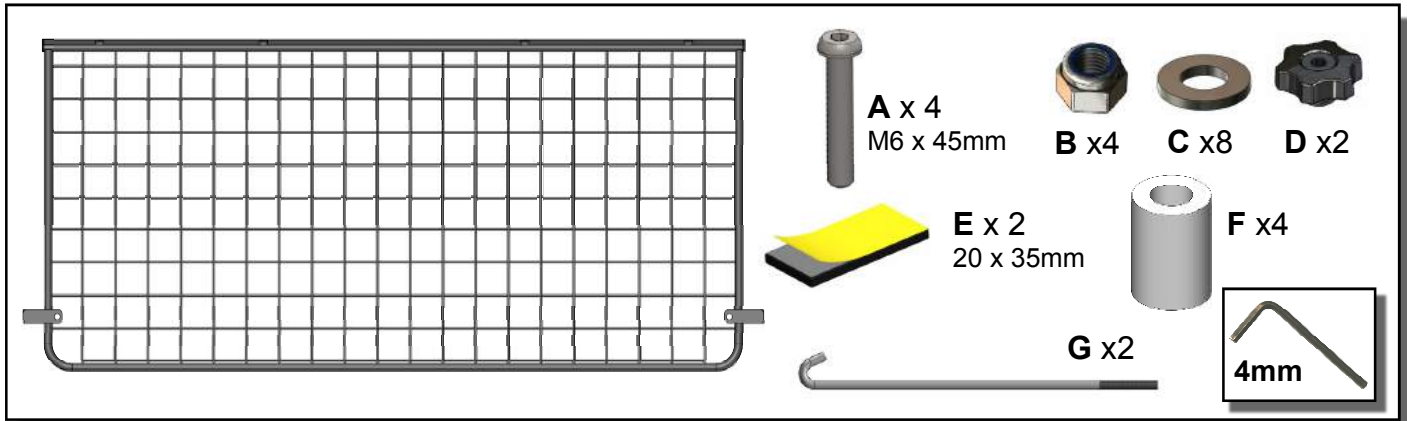

TDG 1482L

FITTING INSTRUCTION / INSTRUCTION DE MONTAGE / EINBAUANLEITUNG /
ISTRUZIONI PER L'USO / INSTRUCCIONES DE MONTAJE / MONTAGEHANDLEIDING

DOG GUARD / GRILLE PROTECTRICE POUR CHIEN /
HUNDEGITTER / RIPARO PER CANI /
DEFENSA PARA PERROS / HONDEREK

LAND ROVER DISCOVERY SPORT LOWER PARTITION

TDG 1482L

FITTING INSTRUCTION / INSTRUCTION DE MONTAGE / EINBAUANLEITUNG /
ISTRUZIONI PER L'USO / INSTRUCCIONES DE MONTAJE / MONTAGEHANDLEIDUNG

LAND ROVER DISCOVERY SPORT LOWER PARTITION