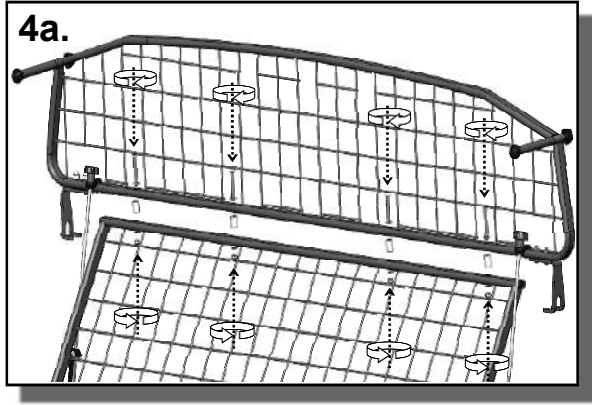

TDG 1482L

FITTING INSTRUCTION / INSTRUCTION DE MONTAGE / EINBAUANLEITUNG /
ISTRUZIONI PER L'USO / INSTRUCCIONES DE MONTAJE / MONTAGEHANDLEIDING

DOG GUARD / GRILLE PROTECTRICE POUR CHIEN /
HUNDEGITTER / RIPARO PER CANI /
DEFENSA PARA PERROS / HONDEREK

LAND ROVER DISCOVERY SPORT LOWER PARTITION

TDG 1482L

FITTING INSTRUCTION / INSTRUCTION DE MONTAGE / EINBAUANLEITUNG /
ISTRUZIONI PER L'USO / INSTRUCCIONES DE MONTAJE / MONTAGEHANDLEIDUNG

LAND ROVER DISCOVERY SPORT LOWER PARTITION