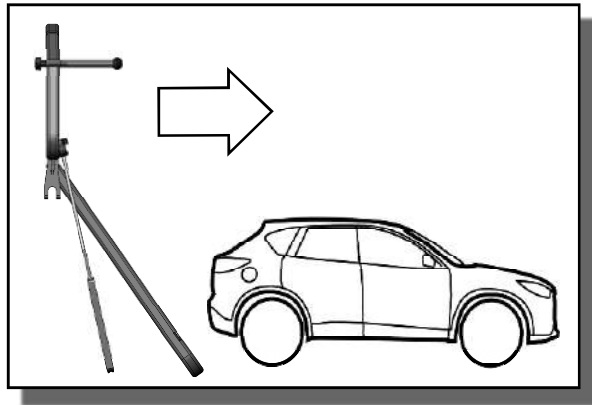

TDG 1482L

FITTING INSTRUCTION / INSTRUCTION DE MONTAGE / EINBAUANLEITUNG /
ISTRUZIONI PER L'USO / INSTRUCCIONES DE MONTAJE / MONTAGEHANDLEIDING

DOG GUARD / GRILLE PROTECTRICE POUR CHIEN /
HUNDEGITTER / RIPARO PER CANI /
DEFENSA PARA PERROS / HONDEREK

LAND ROVER DISCOVERY SPORT LOWER PARTITION

TDG 1482L

FITTING INSTRUCTION / INSTRUCTION DE MONTAGE / EINBAUANLEITUNG /
ISTRUZIONI PER L'USO / INSTRUCCIONES DE MONTAJE / MONTAGEHANDLEIDUNG

LAND ROVER DISCOVERY SPORT LOWER PARTITION