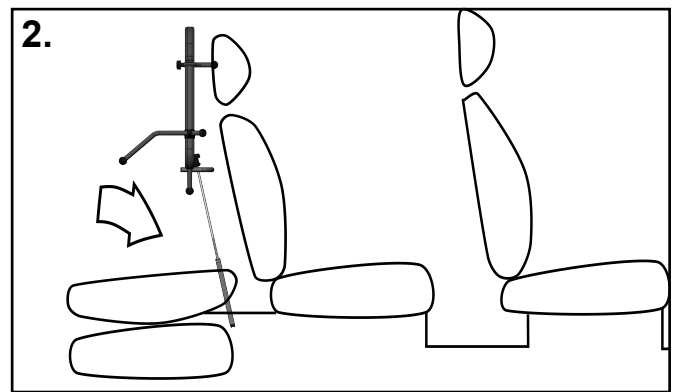

TDG 1479D

FITTING INSTRUCTION / INSTRUCTION DE MONTAGE / EINBAUANLEITUNG /
ISTRUZIONI PER L'USO / INSTRUCCIONES DE MONTAJE / MONTAGEHANDLEIDUNG

VW TOURAN (2015-ON)

DOG GUARD / GRILLE PROTECTRICE POUR CHIEN / HUNDEGITTER /
RIPARO PER CANI / DEFENSA PARA PERROS / HONDEREK