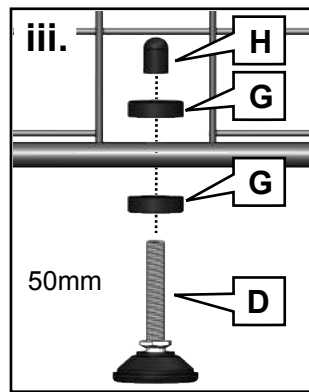

TDG 1479D

FITTING INSTRUCTION / INSTRUCTION DE MONTAGE / EINBAUANLEITUNG /
ISTRUZIONI PER L'USO / INSTRUCCIONES DE MONTAJE / MONTAGEHANDLEIDUNG

VW TOURAN (2015-ON)

DOG GUARD / GRILLE PROTECTRICE POUR CHIEN / HUNDEGITTER /
RIPARO PER CANI / DEFENSA PARA PERROS / HONDEREK