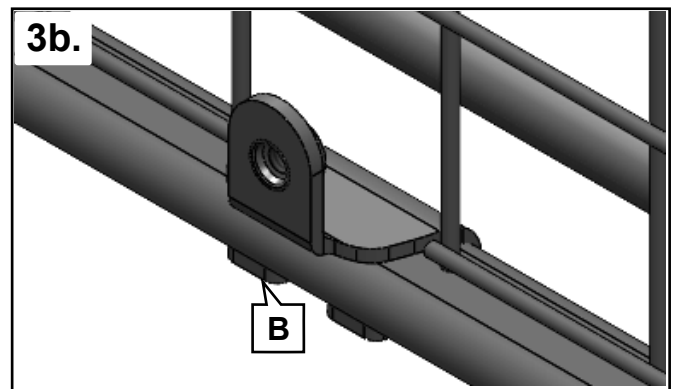

TDG 1479D

FITTING INSTRUCTION / INSTRUCTION DE MONTAGE / EINBAUANLEITUNG /
ISTRUZIONI PER L'USO / INSTRUCCIONES DE MONTAJE / MONTAGEHANDLEIDUNG

VW TOURAN (2015-ON)

DOG GUARD / GRILLE PROTECTRICE POUR CHIEN / HUNDEGITTER /
RIPARO PER CANI / DEFENSA PARA PERROS / HONDEREK