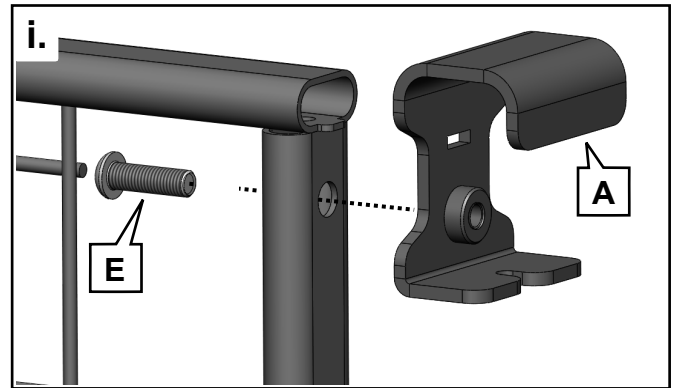

TDG 1479D

FITTING INSTRUCTION / INSTRUCTION DE MONTAGE / EINBAUANLEITUNG /
ISTRUZIONI PER L'USO / INSTRUCCIONES DE MONTAJE / MONTAGEHANDLEIDUNG

VW TOURAN (2015-ON)

DOG GUARD / GRILLE PROTECTRICE POUR CHIEN / HUNDEGITTER /
RIPARO PER CANI / DEFENSA PARA PERROS / HONDEREK