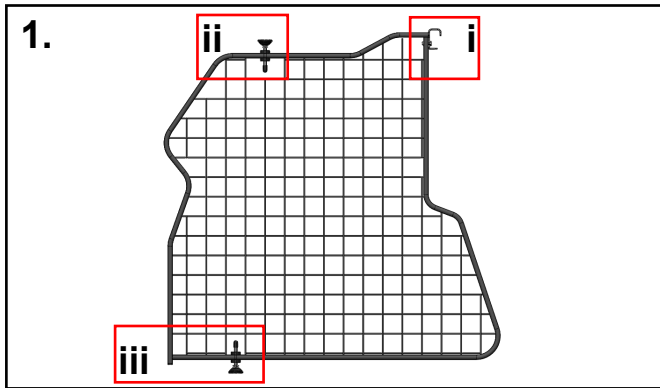

TDG 1479D

FITTING INSTRUCTION / INSTRUCTION DE MONTAGE / EINBAUANLEITUNG /
ISTRUZIONI PER L'USO / INSTRUCCIONES DE MONTAJE / MONTAGEHANDLEIDUNG

VW TOURAN (2015-ON)

DOG GUARD / GRILLE PROTECTRICE POUR CHIEN / HUNDEGITTER /
RIPARO PER CANI / DEFENSA PARA PERROS / HONDEREK