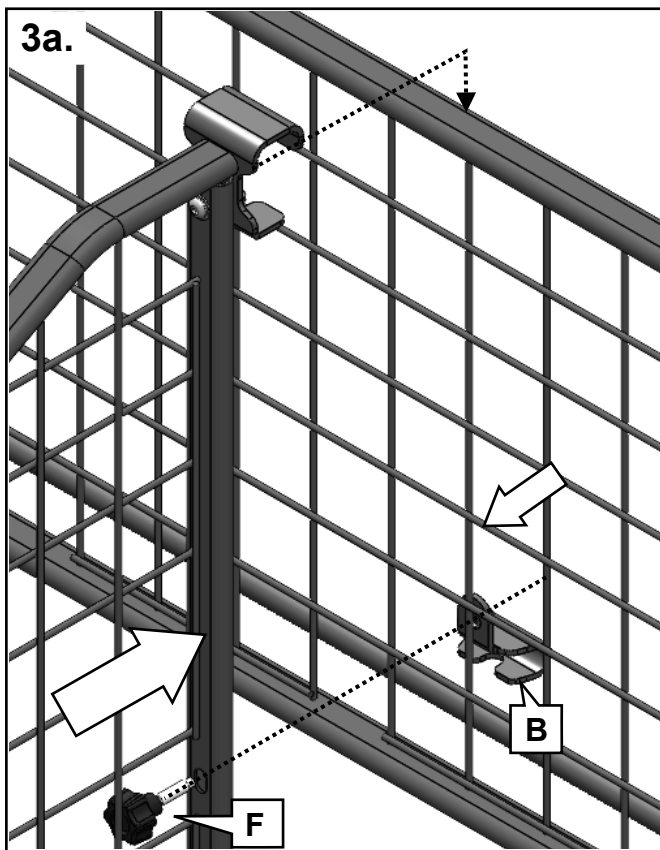

TDG 1479D

FITTING INSTRUCTION / INSTRUCTION DE MONTAGE / EINBAUANLEITUNG /
ISTRUZIONI PER L'USO / INSTRUCCIONES DE MONTAJE / MONTAGEHANDLEIDUNG

VW TOURAN (2015-ON)

DOG GUARD / GRILLE PROTECTRICE POUR CHIEN / HUNDEGITTER /
RIPARO PER CANI / DEFENSA PARA PERROS / HONDEREK