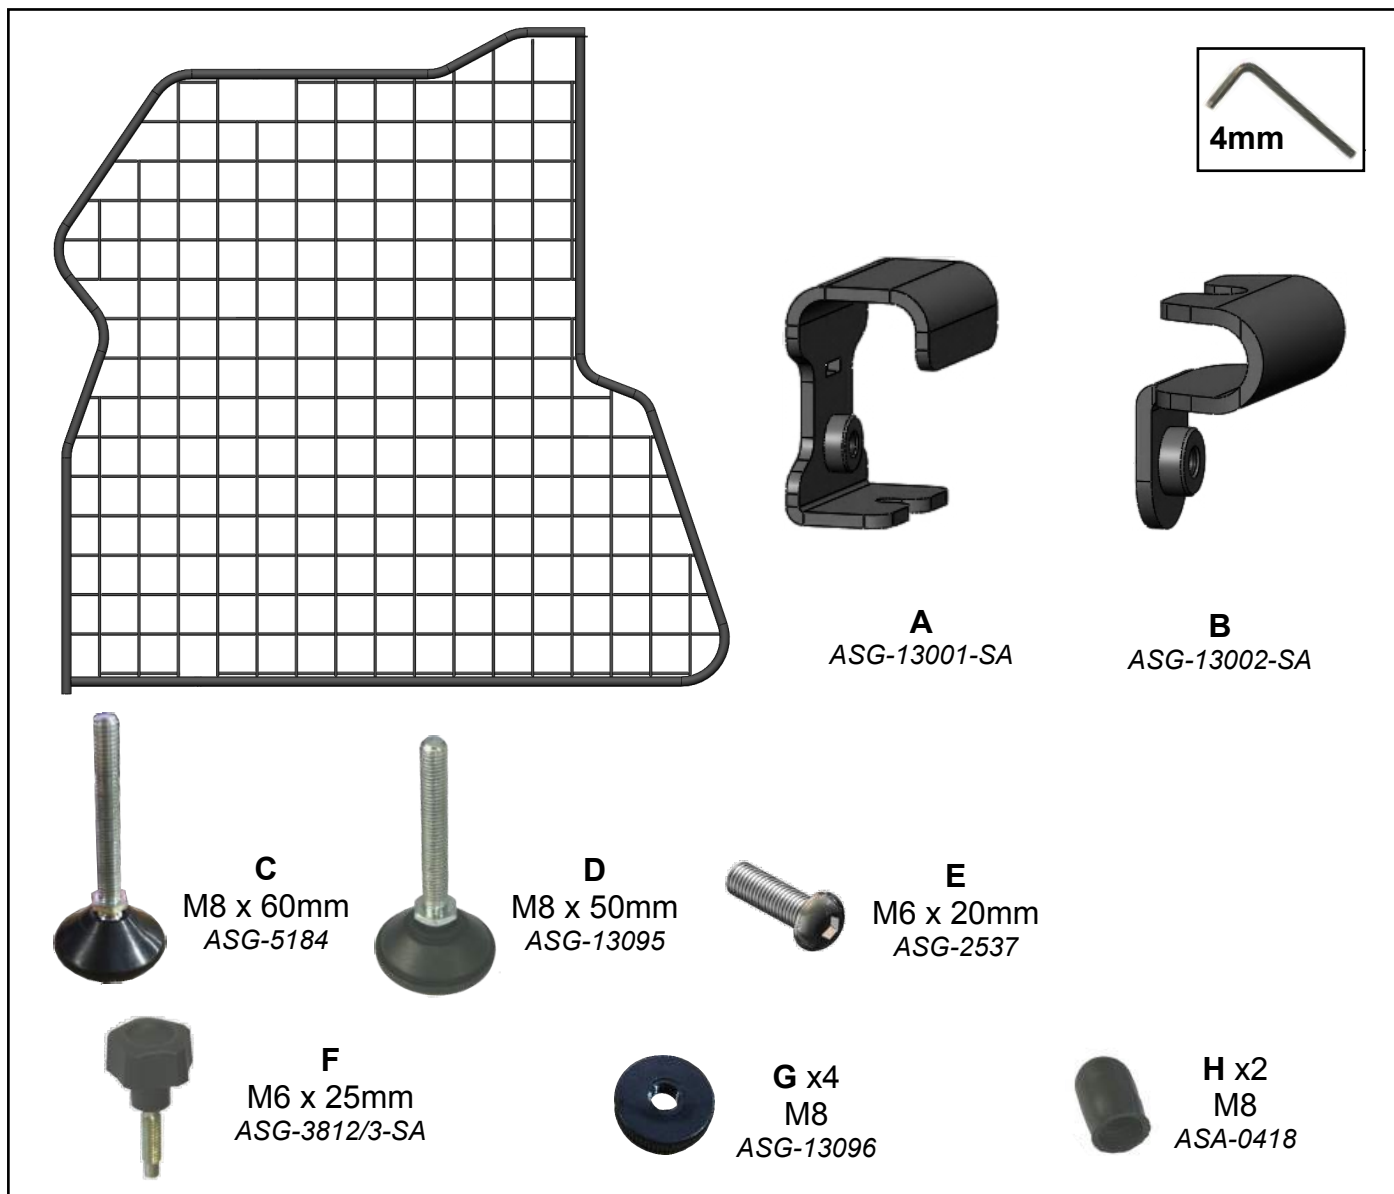

TDG 1479D

FITTING INSTRUCTION / INSTRUCTION DE MONTAGE / EINBAUANLEITUNG /
ISTRUZIONI PER L'USO / INSTRUCCIONES DE MONTAJE / MONTAGEHANDLEIDUNG

VW TOURAN (2015-ON)

DOG GUARD / GRILLE PROTECTRICE POUR CHIEN / HUNDEGITTER /
RIPARO PER CANI / DEFENSA PARA PERROS / HONDEREK

TDG 1479D

FITTING INSTRUCTION / INSTRUCTION DE MONTAGE / EINBAUANLEITUNG /
ISTRUZIONI PER L'USO / INSTRUCCIONES DE MONTAJE / MONTAGEHANDLEIDING

VW TOURAN (2015-ON)

DOG GUARD / GRILLE PROTECTRICE POUR CHIEN / HUNDEGITTER /
RIPARO PER CANI / DEFENSA PARA PERROS / HONDEREK