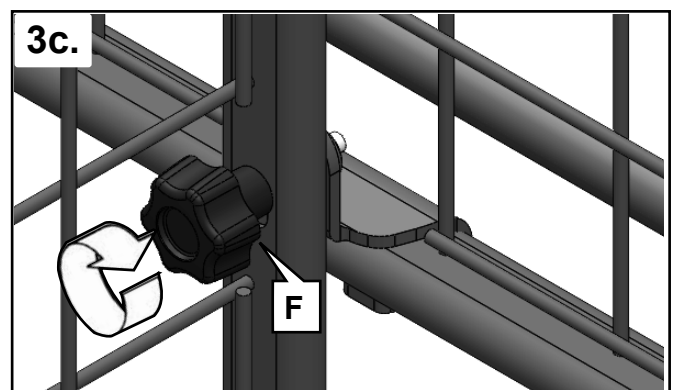

TDG 1479D

FITTING INSTRUCTION / INSTRUCTION DE MONTAGE / EINBAUANLEITUNG /
ISTRUZIONI PER L'USO / INSTRUCCIONES DE MONTAJE / MONTAGEHANDLEIDUNG

VW TOURAN (2015-ON)

DOG GUARD / GRILLE PROTECTRICE POUR CHIEN / HUNDEGITTER /
RIPARO PER CANI / DEFENSA PARA PERROS / HONDEREK