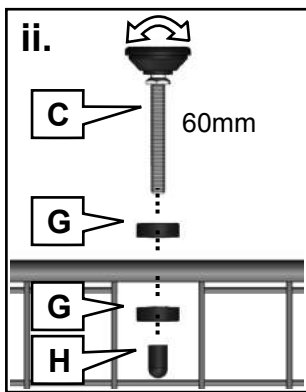

TDG 1479D

FITTING INSTRUCTION / INSTRUCTION DE MONTAGE / EINBAUANLEITUNG /
ISTRUZIONI PER L'USO / INSTRUCCIONES DE MONTAJE / MONTAGEHANDLEIDUNG

VW TOURAN (2015-ON)

DOG GUARD / GRILLE PROTECTRICE POUR CHIEN / HUNDEGITTER /
RIPARO PER CANI / DEFENSA PARA PERROS / HONDEREK