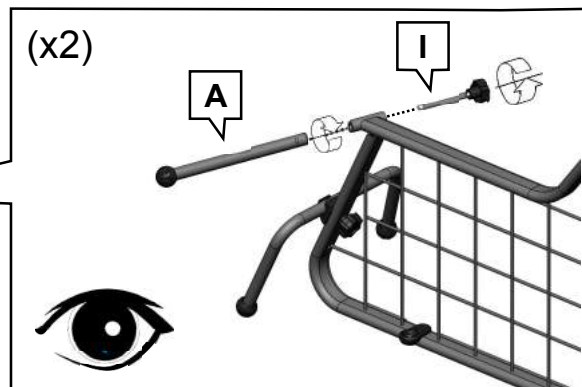

TDG 1476

FITTING INSTRUCTION / INSTRUCTION DE MONTAGE / EINBAUANLEITUNG /
ISTRUZIONI PER L'USO / INSTRUCCIONES DE MONTAJE / MONTAGEHANDLEIDING

SUBARU OUTBACK

DOG GUARD / GRILLE PROTECTRICE POUR CHIEN / HUNDEGITTER /
RIPARO PER CANI / DEFENSA PARA PERROS / HONDEREK