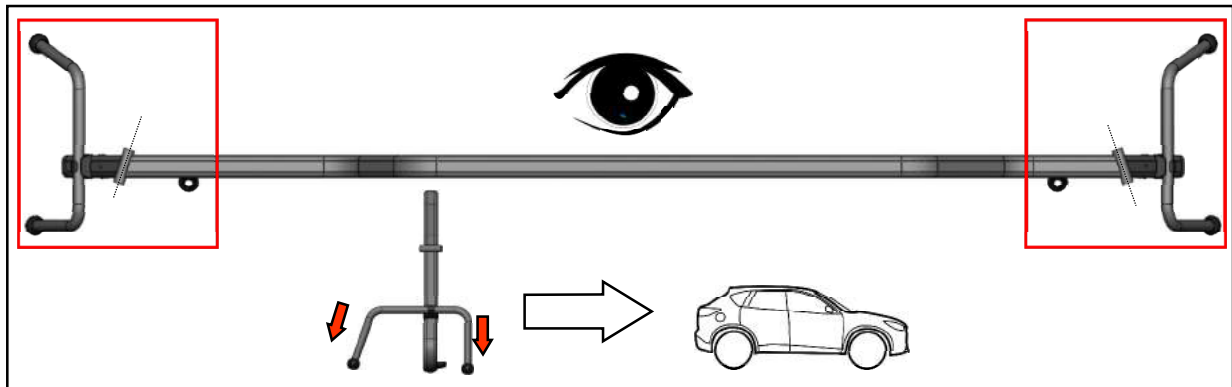

TDG 1476

FITTING INSTRUCTION / INSTRUCTION DE MONTAGE / EINBAUANLEITUNG /
ISTRUZIONI PER L'USO / INSTRUCCIONES DE MONTAJE / MONTAGEHANDLEIDING

SUBARU OUTBACK

DOG GUARD / GRILLE PROTECTRICE POUR CHIEN / HUNDEGITTER /
RIPARO PER CANI / DEFENSA PARA PERROS / HONDEREK