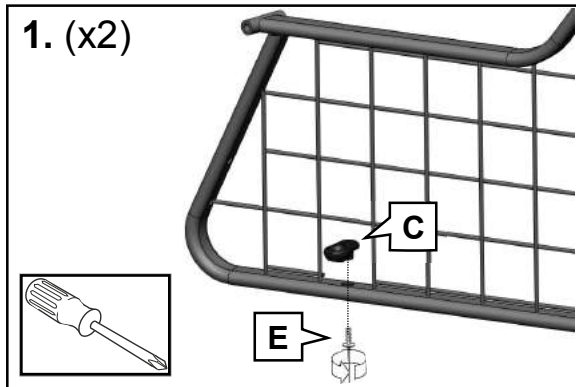

TDG 1476

FITTING INSTRUCTION / INSTRUCTION DE MONTAGE / EINBAUANLEITUNG /
ISTRUZIONI PER L'USO / INSTRUCCIONES DE MONTAJE / MONTAGEHANDLEIDING

SUBARU OUTBACK

DOG GUARD / GRILLE PROTECTRICE POUR CHIEN / HUNDEGITTER /
RIPARO PER CANI / DEFENSA PARA PERROS / HONDEREK