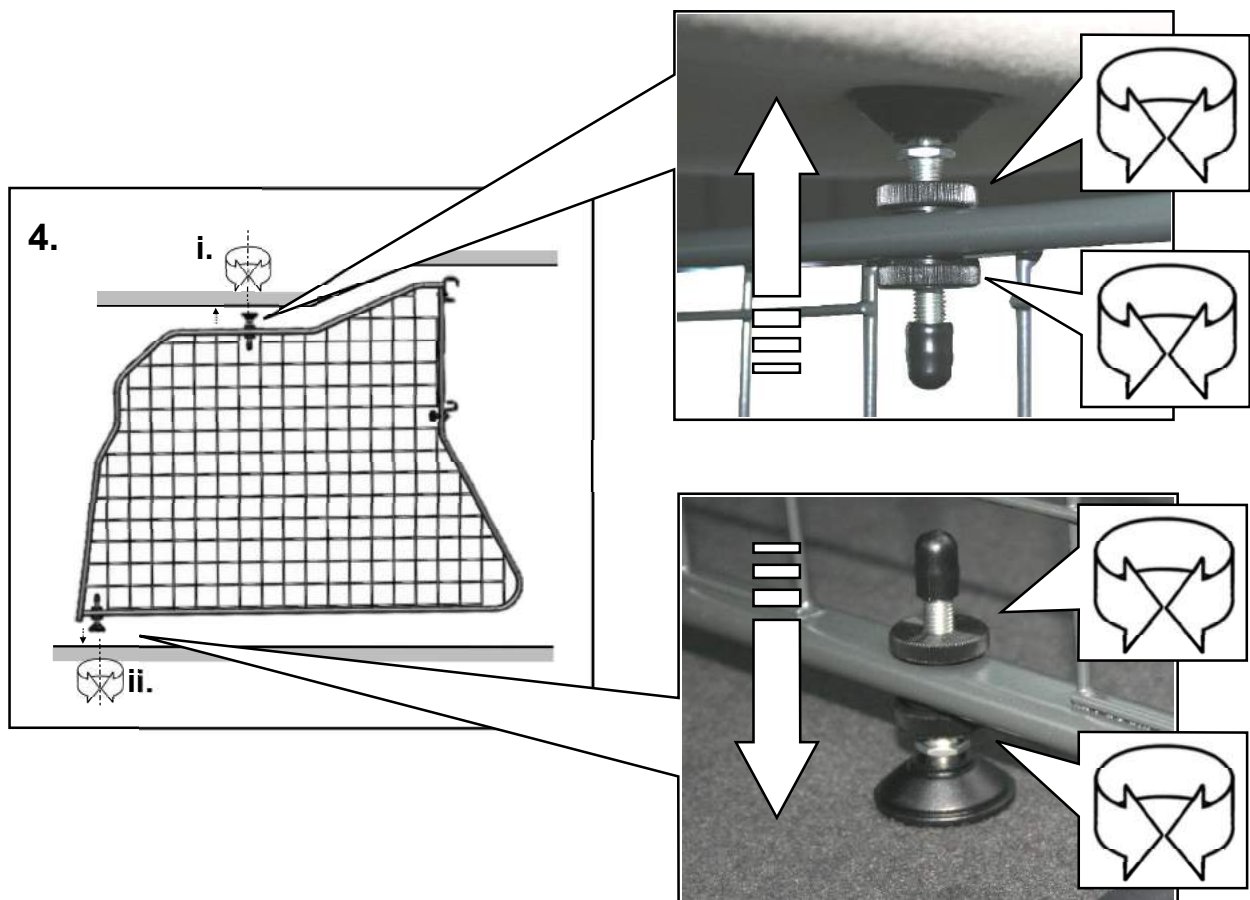

TDG 1474D

FITTING INSTRUCTION / INSTRUCTION DE MONTAGE / EINBAUANLEITUNG /
ISTRUZIONI PER L'USO / INSTRUCCIONES DE MONTAJE / MONTAGEHANDLEIDING

VW PASSAT 2015-ON

LUGGAGE PARTITION DIVIDER / PARTITION CENTALE DE COFFRE À BAGAGES /
ABTRENNUNG - GEPÄCKKRAUMGITTER / RED DE DIVISIÓN DEL MALETERO /
DIVISORIO CENTRALE BAGAGLIAIO / DE VERDELER VAN DE BAGAGEVERDELING

TDG 1474D

FITTING INSTRUCTION / INSTRUCTION DE MONTAGE / EINBAUANLEITUNG /
ISTRUZIONI PER L'USO / INSTRUCCIONES DE MONTAJE / MONTAGEHANDLEIDING

VW PASSAT 2015-ON

LUGGAGE PARTITION DIVIDER / PARTITION CENTALE DE COFFRE À BAGAGES /
ABTRENUNG - GEPÄCKKRAUMGITTER / RED DE DIVISIÓN DEL MALETERO /
DIVISORIO CENTRALE BAGAGLIAIO / DE VERDELER VAN DE BAGAGEVERDELING