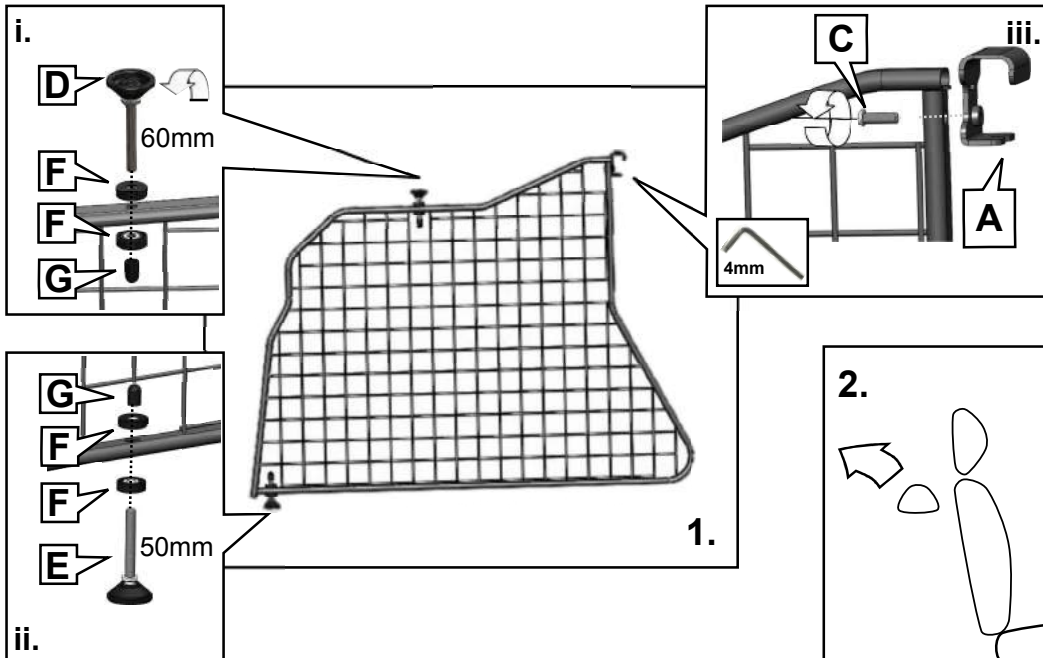

TDG 1474D

FITTING INSTRUCTION / INSTRUCTION DE MONTAGE / EINBAUANLEITUNG /
ISTRUZIONI PER L'USO / INSTRUCCIONES DE MONTAJE / MONTAGEHANDLEIDING

VW PASSAT 2015-ON

LUGGAGE PARTITION DIVIDER / PARTITION CENTALE DE COFFRE À BAGAGES /
ABTRENNUNG - GEPÄCKKRAUMGITTER / RED DE DIVISIÓN DEL MALETERO /
DIVISORIO CENTRALE BAGAGLIAIO / DE VERDELER VAN DE BAGAGEVERDELING

TDG 1474D

FITTING INSTRUCTION / INSTRUCTION DE MONTAGE / EINBAUANLEITUNG /
ISTRUZIONI PER L'USO / INSTRUCCIONES DE MONTAJE / MONTAGEHANDLEIDING

VW PASSAT 2015-ON

LUGGAGE PARTITION DIVIDER / PARTITION CENTALE DE COFFRE À BAGAGES /
ABTRENUNG - GEPÄCKKRAUMGITTER / RED DE DIVISIÓN DEL MALETERO /
DIVISORIO CENTRALE BAGAGLIAIO / DE VERDELER VAN DE BAGAGEVERDELING