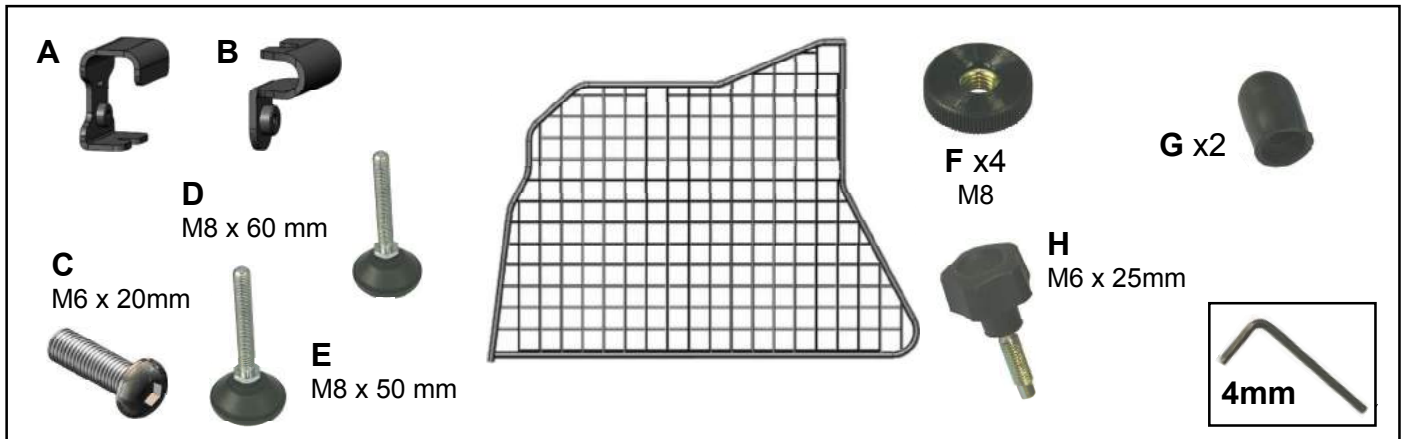

TDG 1474D

FITTING INSTRUCTION / INSTRUCTION DE MONTAGE / EINBAUANLEITUNG /
ISTRUZIONI PER L'USO / INSTRUCCIONES DE MONTAJE / MONTAGEHANDLEIDING

VW PASSAT 2015-ON

LUGGAGE PARTITION DIVIDER / PARTITION CENTALE DE COFFRE À BAGAGES /
ABTRENNUNG - GEPÄCKKRAUMGITTER / RED DE DIVISIÓN DEL MALETERO /
DIVISORIO CENTRALE BAGAGLIAIO / DE VERDELER VAN DE BAGAGEVERDELING

TDG 1474D

FITTING INSTRUCTION / INSTRUCTION DE MONTAGE / EINBAUANLEITUNG /
ISTRUZIONI PER L'USO / INSTRUCCIONES DE MONTAJE / MONTAGEHANDLEIDING

VW PASSAT 2015-ON

LUGGAGE PARTITION DIVIDER / PARTITION CENTALE DE COFFRE À BAGAGES /
ABTRENUNG - GEPÄCKKRAUMGITTER / RED DE DIVISIÓN DEL MALETERO /
DIVISORIO CENTRALE BAGAGLIAIO / DE VERDELER VAN DE BAGAGEVERDELING