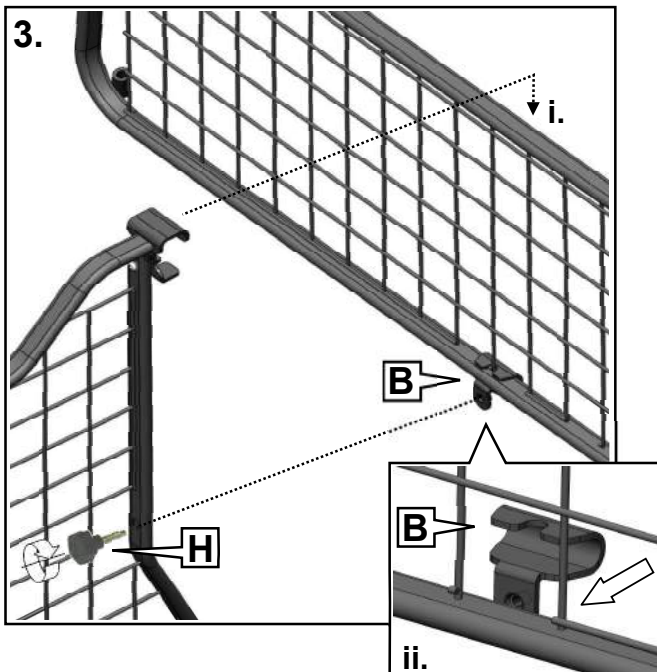

TDG 1474D

FITTING INSTRUCTION / INSTRUCTION DE MONTAGE / EINBAUANLEITUNG /
ISTRUZIONI PER L'USO / INSTRUCCIONES DE MONTAJE / MONTAGEHANDLEIDING

VW PASSAT 2015-ON

LUGGAGE PARTITION DIVIDER / PARTITION CENTALE DE COFFRE À BAGAGES /
ABTRENNUNG - GEPÄCKKRAUMGITTER / RED DE DIVISIÓN DEL MALETERO /
DIVISORIO CENTRALE BAGAGLIAIO / DE VERDELER VAN DE BAGAGEVERDELING

TDG 1474D

FITTING INSTRUCTION / INSTRUCTION DE MONTAGE / EINBAUANLEITUNG /
ISTRUZIONI PER L'USO / INSTRUCCIONES DE MONTAJE / MONTAGEHANDLEIDING

VW PASSAT 2015-ON

LUGGAGE PARTITION DIVIDER / PARTITION CENTALE DE COFFRE À BAGAGES /
ABTRENUNG - GEPÄCKKRAUMGITTER / RED DE DIVISIÓN DEL MALETERO /
DIVISORIO CENTRALE BAGAGLIAIO / DE VERDELER VAN DE BAGAGEVERDELING