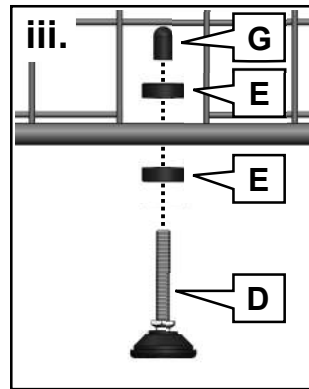

TDG 1472D

FITTING INSTRUCTION / INSTRUCTION DE MONTAGE / EINBAUANLEITUNG /
ISTRUZIONI PER L'USO / INSTRUCCIONES DE MONTAJE / MONTAGEHANDLEIDING

VW GOLF VII ESTATE 2013- PANORAMIC

DOG GUARD / GRILLE PROTECTRICE POUR CHIEN / HUNDEGITTER /
RIPARO PER CANI / DEFENSA PARA PERROS / HONDEREK