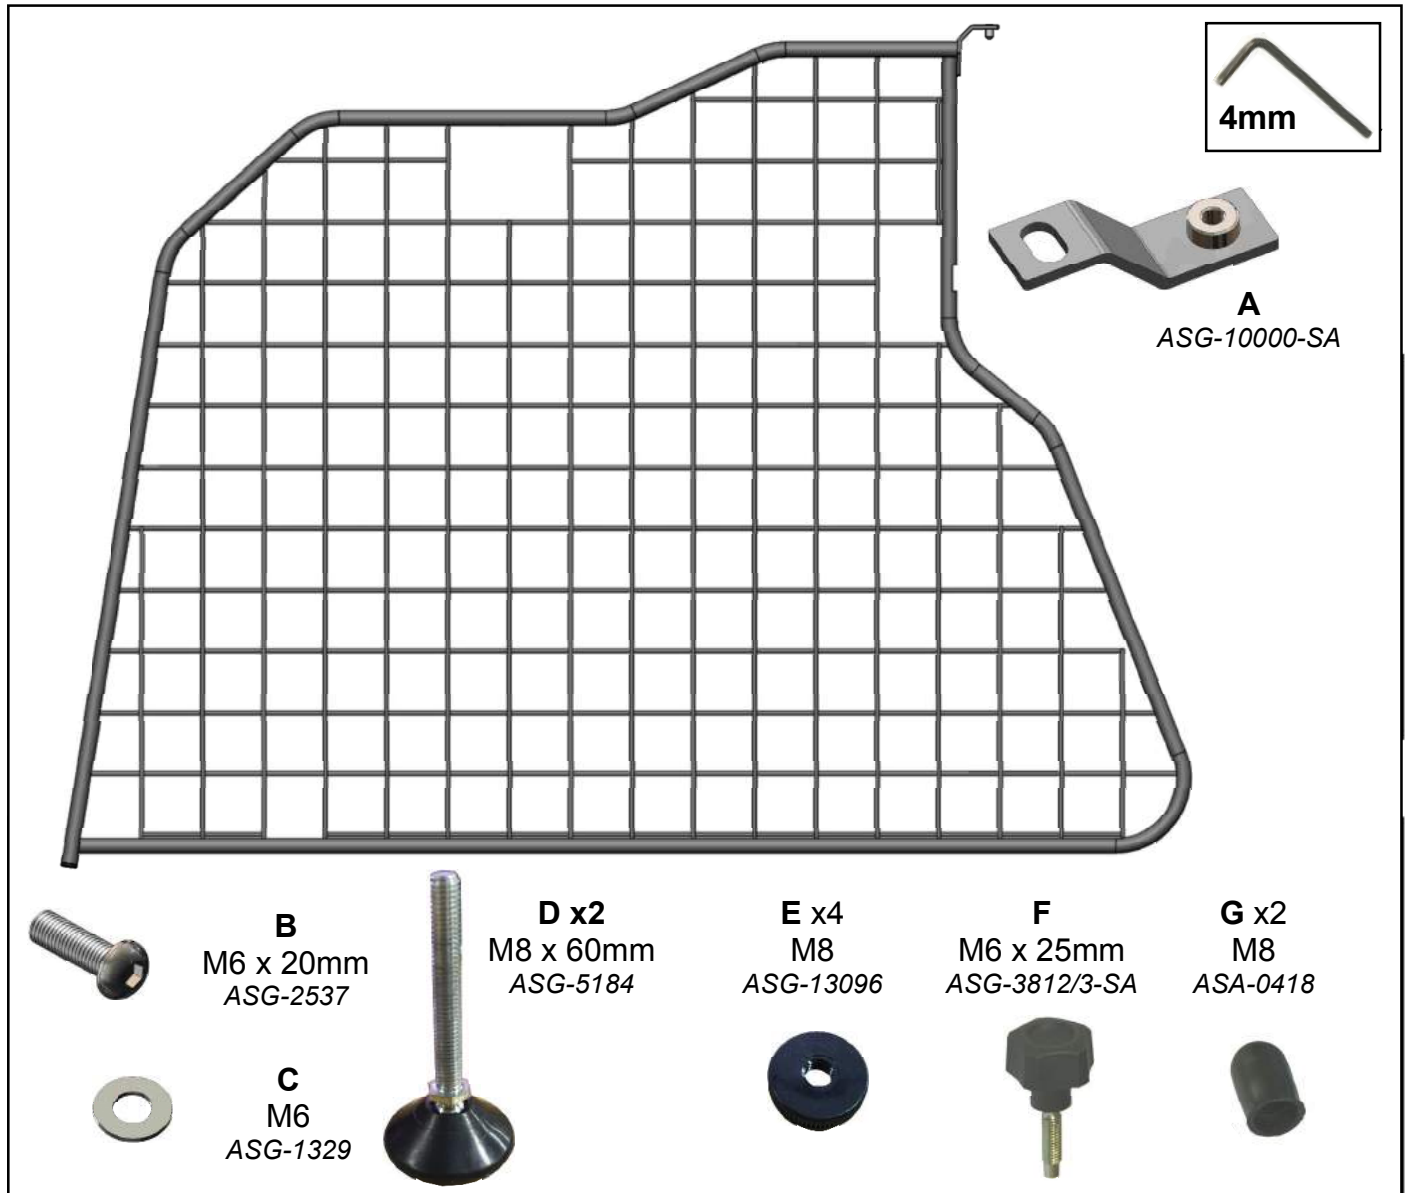

TDG 1472D

FITTING INSTRUCTION / INSTRUCTION DE MONTAGE / EINBAUANLEITUNG /
ISTRUZIONI PER L'USO / INSTRUCCIONES DE MONTAJE / MONTAGEHANDLEIDING

VW GOLF VII ESTATE 2013- PANORAMIC

DOG GUARD / GRILLE PROTECTRICE POUR CHIEN / HUNDEGITTER /
RIPARO PER CANI / DEFENSA PARA PERROS / HONDEREK