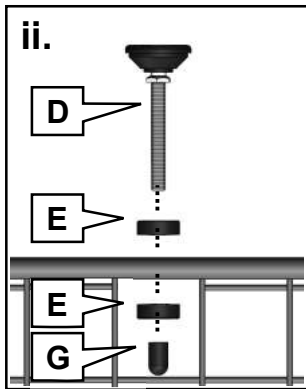

TDG 1472D

FITTING INSTRUCTION / INSTRUCTION DE MONTAGE / EINBAUANLEITUNG /
ISTRUZIONI PER L'USO / INSTRUCCIONES DE MONTAJE / MONTAGEHANDLEIDING

VW GOLF VII ESTATE 2013- PANORAMIC

DOG GUARD / GRILLE PROTECTRICE POUR CHIEN / HUNDEGITTER /
RIPARO PER CANI / DEFENSA PARA PERROS / HONDEREK