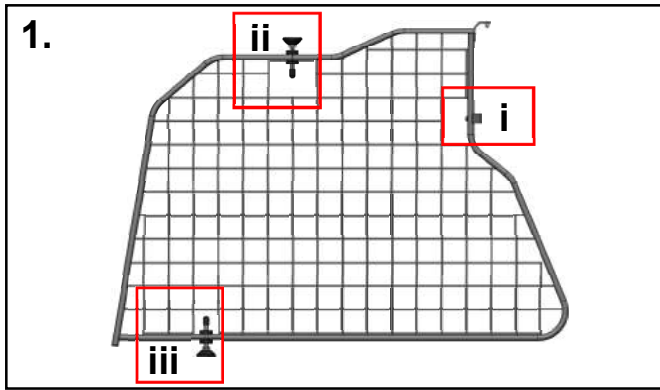

TDG 1472D

FITTING INSTRUCTION / INSTRUCTION DE MONTAGE / EINBAUANLEITUNG /
ISTRUZIONI PER L'USO / INSTRUCCIONES DE MONTAJE / MONTAGEHANDLEIDING

VW GOLF VII ESTATE 2013- PANORAMIC

DOG GUARD / GRILLE PROTECTRICE POUR CHIEN / HUNDEGITTER /
RIPARO PER CANI / DEFENSA PARA PERROS / HONDEREK