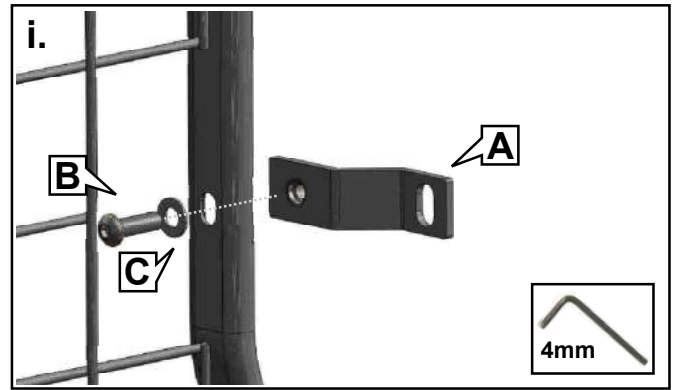

TDG 1472D

FITTING INSTRUCTION / INSTRUCTION DE MONTAGE / EINBAUANLEITUNG /
ISTRUZIONI PER L'USO / INSTRUCCIONES DE MONTAJE / MONTAGEHANDLEIDING

VW GOLF VII ESTATE 2013- PANORAMIC

DOG GUARD / GRILLE PROTECTRICE POUR CHIEN / HUNDEGITTER /
RIPARO PER CANI / DEFENSA PARA PERROS / HONDEREK