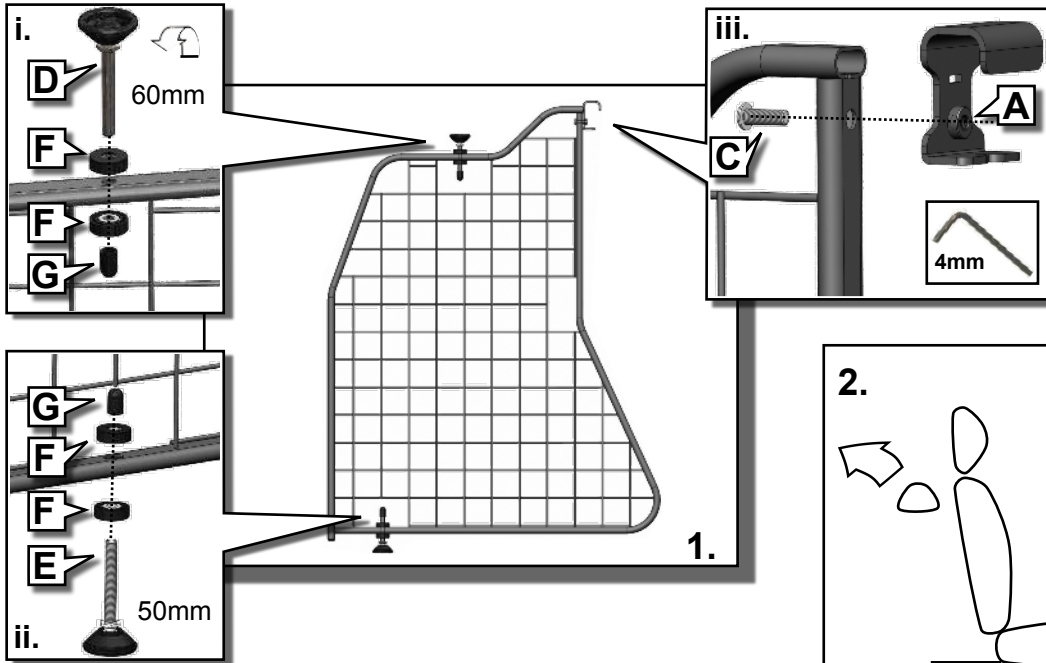

# TDG 1470D

FITTING INSTRUCTION / INSTRUCTION DE MONTAGE / EINBAUANLEITUNG /  
ISTRUZIONI PER L'USO / INSTRUCCIONES DE MONTAJE / MONTAGEHANDLEIDING

## JEEP RENEGADE

LUGGAGE PARTITION DIVIDER / PARTITION CENTALE DE COFFRE À BAGAGES /  
ABTRENNUNG - GEPÄCKKRAUMGITTER / RED DE DIVISIÓN DEL MALETERO /  
DIVISORIO CENTRALE BAGAGLIAIO / DE VERDELER VAN DE BAGAGEVERDELING

## JEEP RENEGADE

LUGGAGE PARTITION DIVIDER / PARTITION CENTALE DE COFFRE À BAGAGES /  
ABTRENUNG - GEPÄCKKRAUMGITTER / RED DE DIVISIÓN DEL MALETERO /  
DIVISORIO CENTRALE BAGAGLIAIO / DE VERDELER VAN DE BAGAGEVERDELING