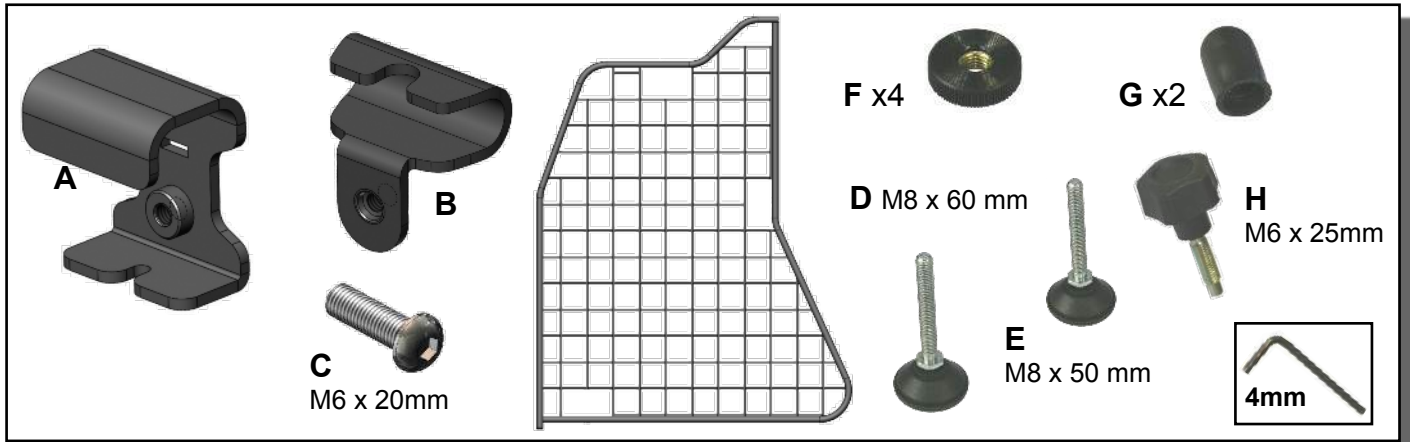

# TDG 1470D

FITTING INSTRUCTION / INSTRUCTION DE MONTAGE / EINBAUANLEITUNG /  
ISTRUZIONI PER L'USO / INSTRUCCIONES DE MONTAJE / MONTAGEHANDLEIDING

## JEEP RENEGADE

LUGGAGE PARTITION DIVIDER / PARTITION CENTALE DE COFFRE À BAGAGES /  
ABTRENNUNG - GEPÄCKKRAUMGITTER / RED DE DIVISIÓN DEL MALETERO /  
DIVISORIO CENTRALE BAGAGLIAIO / DE VERDELER VAN DE BAGAGEVERDELING

## JEEP RENEGADE

LUGGAGE PARTITION DIVIDER / PARTITION CENTALE DE COFFRE À BAGAGES /  
ABTRENUNG - GEPÄCKKRAUMGITTER / RED DE DIVISIÓN DEL MALETERO /  
DIVISORIO CENTRALE BAGAGLIAIO / DE VERDELER VAN DE BAGAGEVERDELING