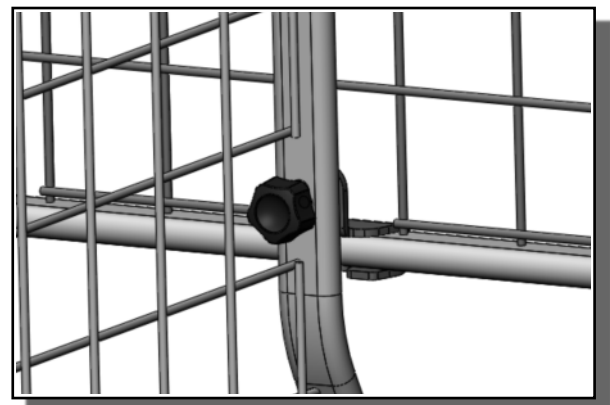

# TDG 1470D

FITTING INSTRUCTION / INSTRUCTION DE MONTAGE / EINBAUANLEITUNG /  
ISTRUZIONI PER L'USO / INSTRUCCIONES DE MONTAJE / MONTAGEHANDLEIDING

## JEEP RENEGADE

LUGGAGE PARTITION DIVIDER / PARTITION CENTALE DE COFFRE À BAGAGES /  
ABTRENNUNG - GEPÄCKKRAUMGITTER / RED DE DIVISIÓN DEL MALETERO /  
DIVISORIO CENTRALE BAGAGLIAIO / DE VERDELER VAN DE BAGAGEVERDELING

## JEEP RENEGADE

LUGGAGE PARTITION DIVIDER / PARTITION CENTALE DE COFFRE À BAGAGES /  
ABTRENUNG - GEPÄCKKRAUMGITTER / RED DE DIVISIÓN DEL MALETERO /  
DIVISORIO CENTRALE BAGAGLIAIO / DE VERDELER VAN DE BAGAGEVERDELING