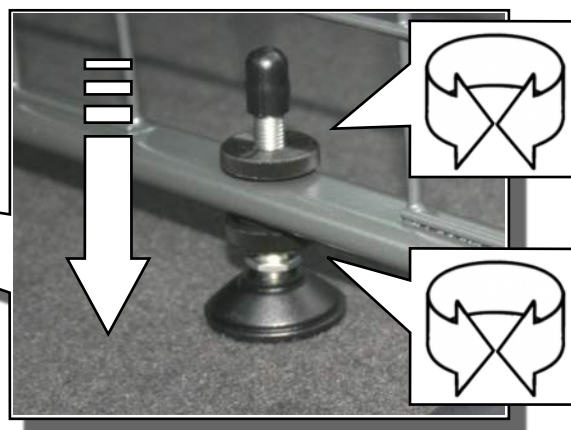

TDG 1470D

FITTING INSTRUCTION / INSTRUCTION DE MONTAGE / EINBAUANLEITUNG /
ISTRUZIONI PER L'USO / INSTRUCCIONES DE MONTAJE / MONTAGEHANDLEIDING

JEEP RENEGADE

LUGGAGE PARTITION DIVIDER / PARTITION CENTALE DE COFFRE À BAGAGES /
ABTRENUNG - GEPÄCKKRAUMGITTER / RED DE DIVISIÓN DEL MALETERO /
DIVISORIO CENTRALE BAGAGLIAIO / DE VERDELER VAN DE BAGAGEVERDELING

50:50