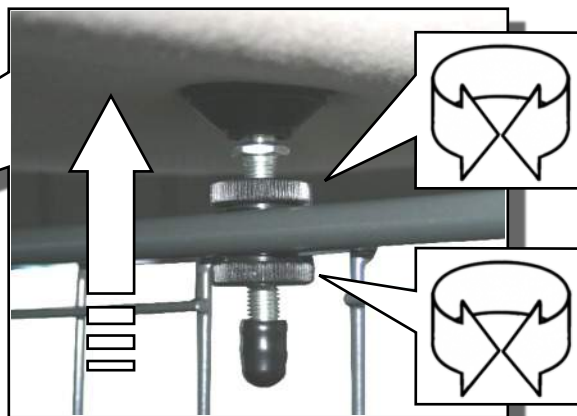

TDG 1470D

FITTING INSTRUCTION / INSTRUCTION DE MONTAGE / EINBAUANLEITUNG /
ISTRUZIONI PER L'USO / INSTRUCCIONES DE MONTAJE / MONTAGEHANDLEIDING

JEEP RENEGADE

LUGGAGE PARTITION DIVIDER / PARTITION CENTALE DE COFFRE À BAGAGES /
ABTRENUNG - GEPÄCKKRAUMGITTER / RED DE DIVISIÓN DEL MALETERO /
DIVISORIO CENTRALE BAGAGLIAIO / DE VERDELER VAN DE BAGAGEVERDELING

50:50