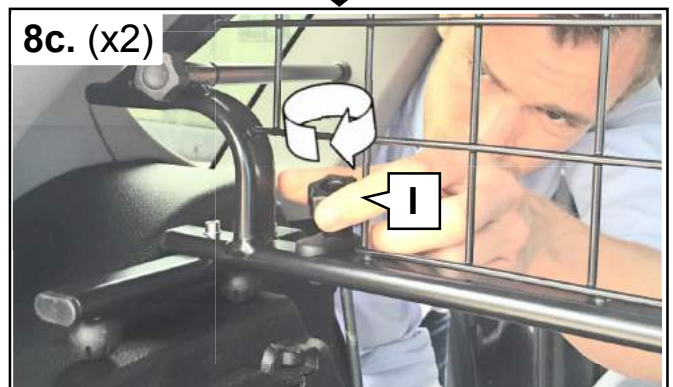

TDG 1465

FITTING INSTRUCTION / INSTRUCTION DE MONTAGE / EINBAUANLEITUNG /
ISTRUZIONI PER L'USO / INSTRUCCIONES DE MONTAJE / MONTAGEHANDLEIDING

BMW 2 SERIES ACTIVE TOURER

DOG GUARD / GRILLE PROTECTRICE POUR CHIEN / HUNDEGITTER /
RIPARO PER CANI / DEFENSA PARA PERROS / HONDEREK