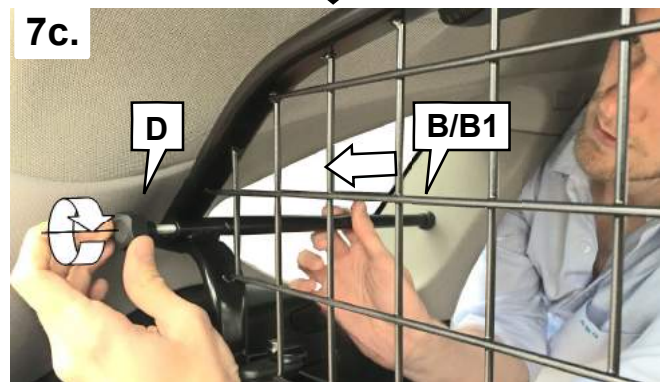

TDG 1465

FITTING INSTRUCTION / INSTRUCTION DE MONTAGE / EINBAUANLEITUNG /
ISTRUZIONI PER L'USO / INSTRUCCIONES DE MONTAJE / MONTAGEHANDLEIDING

BMW 2 SERIES ACTIVE TOURER

DOG GUARD / GRILLE PROTECTRICE POUR CHIEN / HUNDEGITTER /
RIPARO PER CANI / DEFENSA PARA PERROS / HONDEREK