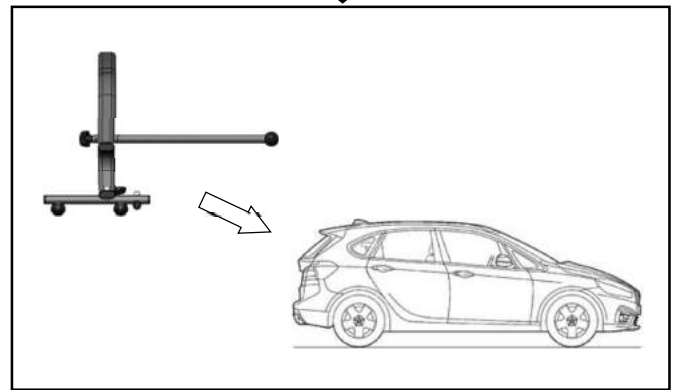

TDG 1465

FITTING INSTRUCTION / INSTRUCTION DE MONTAGE / EINBAUANLEITUNG /
ISTRUZIONI PER L'USO / INSTRUCCIONES DE MONTAJE / MONTAGEHANDLEIDING

BMW 2 SERIES ACTIVE TOURER

DOG GUARD / GRILLE PROTECTRICE POUR CHIEN / HUNDEGITTER /
RIPARO PER CANI / DEFENSA PARA PERROS / HONDEREK