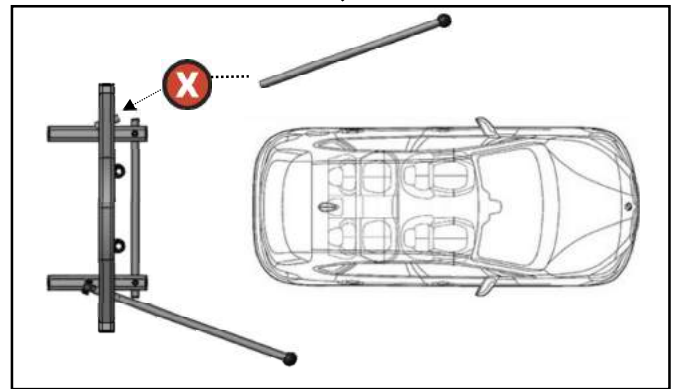

TDG 1465

FITTING INSTRUCTION / INSTRUCTION DE MONTAGE / EINBAUANLEITUNG /
ISTRUZIONI PER L'USO / INSTRUCCIONES DE MONTAJE / MONTAGEHANDLEIDING

BMW 2 SERIES ACTIVE TOURER

DOG GUARD / GRILLE PROTECTRICE POUR CHIEN / HUNDEGITTER /
RIPARO PER CANI / DEFENSA PARA PERROS / HONDEREK