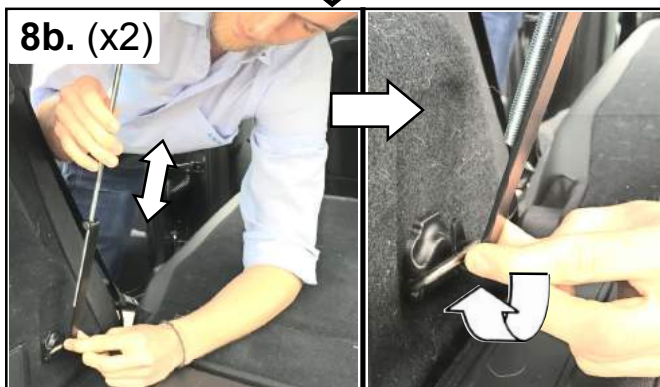

TDG 1465

FITTING INSTRUCTION / INSTRUCTION DE MONTAGE / EINBAUANLEITUNG /
ISTRUZIONI PER L'USO / INSTRUCCIONES DE MONTAJE / MONTAGEHANDLEIDING

BMW 2 SERIES ACTIVE TOURER

DOG GUARD / GRILLE PROTECTRICE POUR CHIEN / HUNDEGITTER /
RIPARO PER CANI / DEFENSA PARA PERROS / HONDEREK