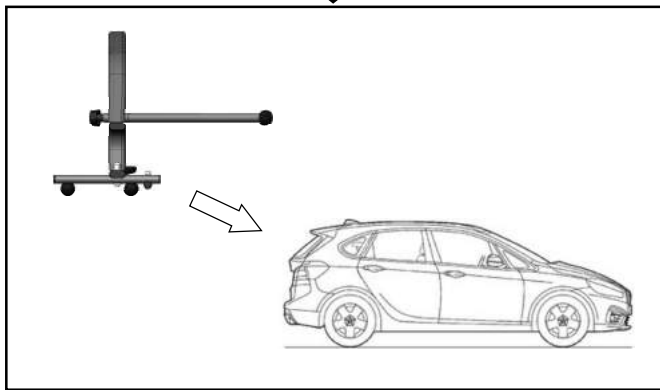

TDG 1465

FITTING INSTRUCTION / INSTRUCTION DE MONTAGE / EINBAUANLEITUNG /
ISTRUZIONI PER L'USO / INSTRUCCIONES DE MONTAJE / MONTAGEHANDLEIDING

BMW 2 SERIES ACTIVE TOURER

DOG GUARD / GRILLE PROTECTRICE POUR CHIEN / HUNDEGITTER /
RIPARO PER CANI / DEFENSA PARA PERROS / HONDEREK