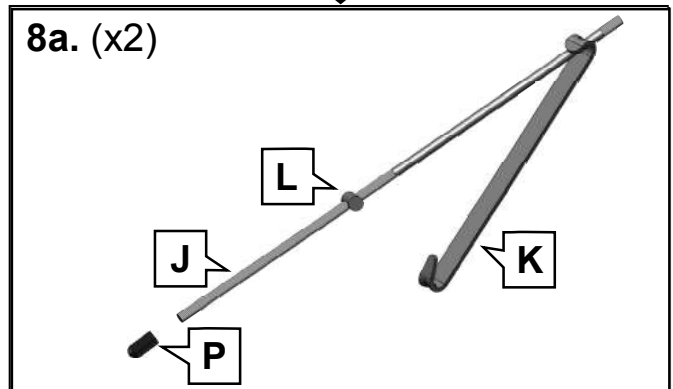

TDG 1465

FITTING INSTRUCTION / INSTRUCTION DE MONTAGE / EINBAUANLEITUNG /
ISTRUZIONI PER L'USO / INSTRUCCIONES DE MONTAJE / MONTAGEHANDLEIDING

BMW 2 SERIES ACTIVE TOURER

DOG GUARD / GRILLE PROTECTRICE POUR CHIEN / HUNDEGITTER /
RIPARO PER CANI / DEFENSA PARA PERROS / HONDEREK