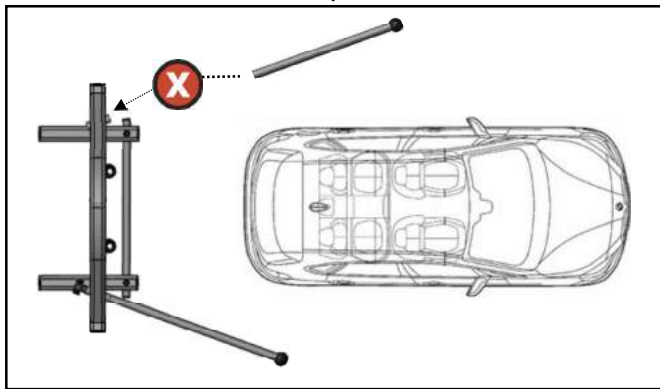

TDG 1465

FITTING INSTRUCTION / INSTRUCTION DE MONTAGE / EINBAUANLEITUNG /
ISTRUZIONI PER L'USO / INSTRUCCIONES DE MONTAJE / MONTAGEHANDLEIDING

BMW 2 SERIES ACTIVE TOURER

DOG GUARD / GRILLE PROTECTRICE POUR CHIEN / HUNDEGITTER /
RIPARO PER CANI / DEFENSA PARA PERROS / HONDEREK