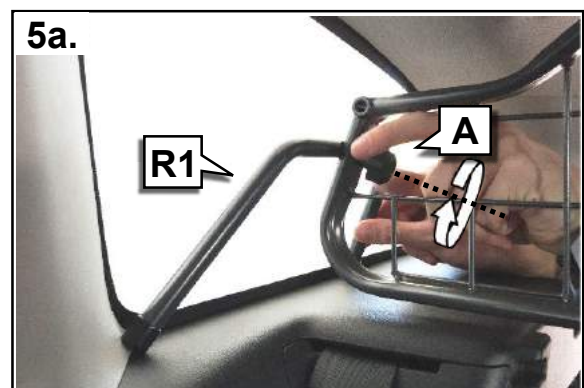

TDG 1460

FITTING INSTRUCTION / INSTRUCTION DE MONTAGE / EINBAUANLEITUNG /
ISTRUZIONI PER L'USO / INSTRUCCIONES DE MONTAJE / MONTAGEHANDLEIDUNG

MAZDA 6 TOURER

DOG GUARD / GRILLE PROTECTRICE POUR CHIEN / HUNDEGITTER /
RIPARO PER CANI / DEFENSA PARA PERROS / HONDEREK

TDG 1460

FITTING INSTRUCTION / INSTRUCTION DE MONTAGE / EINBAUANLEITUNG /
ISTRUZIONI PER L'USO / INSTRUCCIONES DE MONTAJE / MONTAGEHANDLEIDING

MAZDA 6 TOURER

DOG GUARD / GRILLE PROTECTRICE POUR CHIEN / HUNDEGITTER /
RIPARO PER CANI / DEFENSA PARA PERROS / HONDEREK