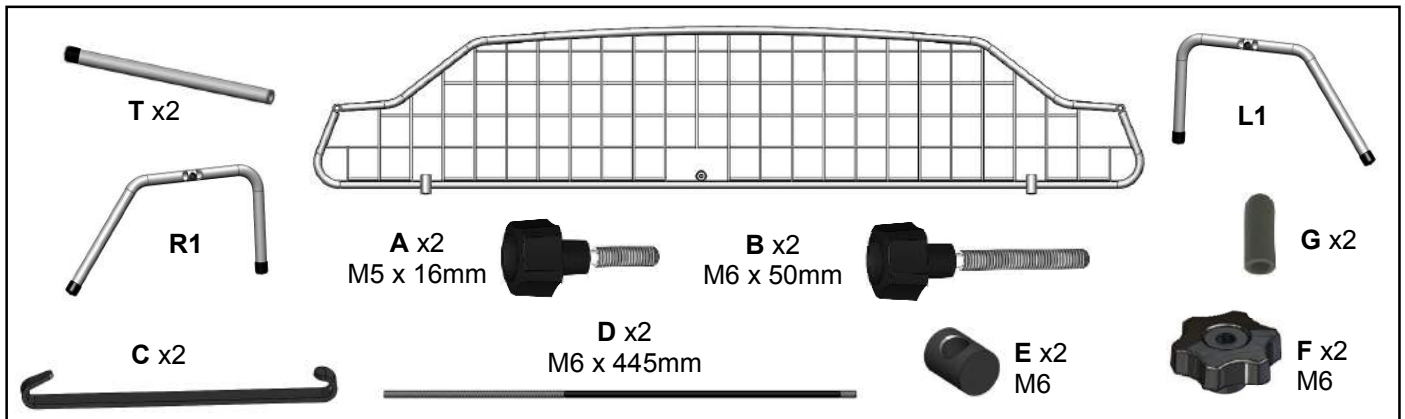

TDG 1460

FITTING INSTRUCTION / INSTRUCTION DE MONTAGE / EINBAUANLEITUNG /
ISTRUZIONI PER L'USO / INSTRUCCIONES DE MONTAJE / MONTAGEHANDLEIDUNG

MAZDA 6 TOURER

DOG GUARD / GRILLE PROTECTRICE POUR CHIEN / HUNDEGITTER /
RIPARO PER CANI / DEFENSA PARA PERROS / HONDEREK

TDG 1460

FITTING INSTRUCTION / INSTRUCTION DE MONTAGE / EINBAUANLEITUNG /
ISTRUZIONI PER L'USO / INSTRUCCIONES DE MONTAJE / MONTAGEHANDLEIDING

MAZDA 6 TOURER

DOG GUARD / GRILLE PROTECTRICE POUR CHIEN / HUNDEGITTER /
RIPARO PER CANI / DEFENSA PARA PERROS / HONDEREK