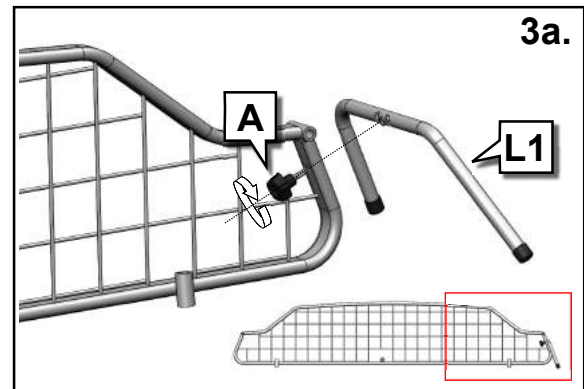

TDG 1460

FITTING INSTRUCTION / INSTRUCTION DE MONTAGE / EINBAUANLEITUNG /
ISTRUZIONI PER L'USO / INSTRUCCIONES DE MONTAJE / MONTAGEHANDLEIDUNG

MAZDA 6 TOURER

DOG GUARD / GRILLE PROTECTRICE POUR CHIEN / HUNDEGITTER /
RIPARO PER CANI / DEFENSA PARA PERROS / HONDEREK

TDG 1460

FITTING INSTRUCTION / INSTRUCTION DE MONTAGE / EINBAUANLEITUNG /
ISTRUZIONI PER L'USO / INSTRUCCIONES DE MONTAJE / MONTAGEHANDLEIDING

MAZDA 6 TOURER

DOG GUARD / GRILLE PROTECTRICE POUR CHIEN / HUNDEGITTER /
RIPARO PER CANI / DEFENSA PARA PERROS / HONDEREK