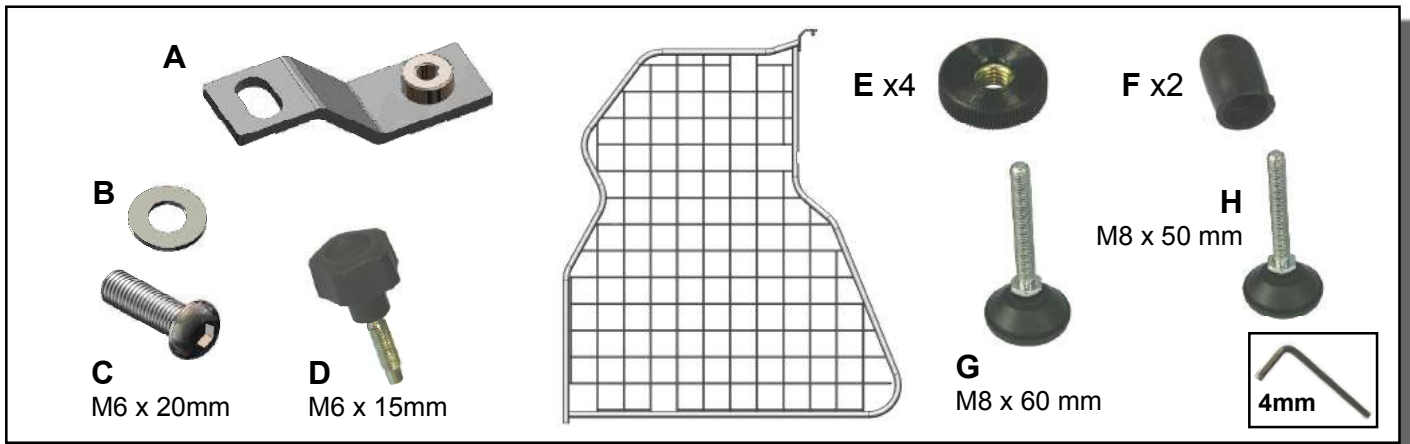

TDG 1459D

FITTING INSTRUCTION / INSTRUCTION DE MONTAGE / EINBAUANLEITUNG /
ISTRUZIONI PER L'USO / INSTRUCCIONES DE MONTAJE / MONTAGEHANDLEIDING

VW GOLF SPORTSVAN

LUGGAGE PARTITION DIVIDER / PARTITION CENTALE DE COFFRE À BAGAGES /
ABTRENNUNG - GEPÄCKKRAUMGITTER / RED DE DIVISIÓN DEL MALETERO /
DIVISORIO CENTRALE BAGAGLIAIO / DE VERDELER VAN DE BAGAGEVERDELING

TDG 1459D

FITTING INSTRUCTION / INSTRUCTION DE MONTAGE / EINBAUANLEITUNG /
ISTRUZIONI PER L'USO / INSTRUCCIONES DE MONTAJE / MONTAGEHANDLEIDING

VW GOLF SPORTSVAN

LUGGAGE PARTITION DIVIDER / PARTITION CENTALE DE COFFRE À BAGAGES /
ABTRENUNG - GEPÄCKKRAUMGITTER / RED DE DIVISIÓN DEL MALETERO /
DIVISORIO CENTRALE BAGAGLIAIO / DE VERDELER VAN DE BAGAGEVERDELING