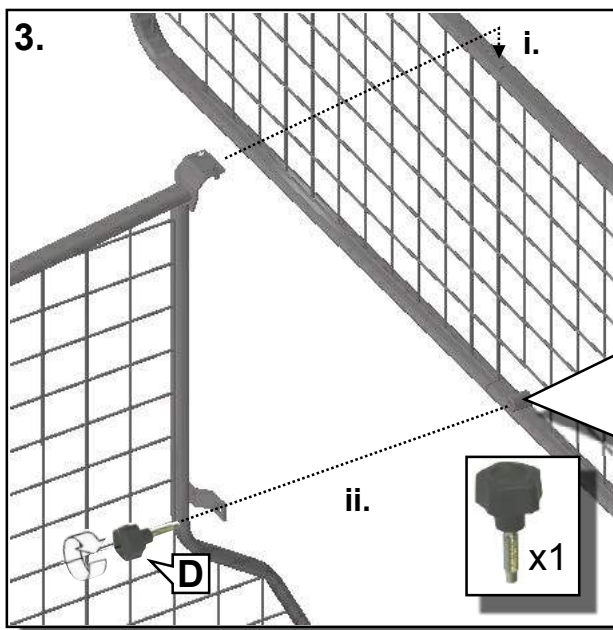

TDG 1459D

FITTING INSTRUCTION / INSTRUCTION DE MONTAGE / EINBAUANLEITUNG /
ISTRUZIONI PER L'USO / INSTRUCCIONES DE MONTAJE / MONTAGEHANDLEIDING

VW GOLF SPORTSVAN

LUGGAGE PARTITION DIVIDER / PARTITION CENTALE DE COFFRE À BAGAGES /
ABTRENNUNG - GEPÄCKKRAUMGITTER / RED DE DIVISIÓN DEL MALETERO /
DIVISORIO CENTRALE BAGAGLIAIO / DE VERDELER VAN DE BAGAGEVERDELING

TDG 1459D

FITTING INSTRUCTION / INSTRUCTION DE MONTAGE / EINBAUANLEITUNG /
ISTRUZIONI PER L'USO / INSTRUCCIONES DE MONTAJE / MONTAGEHANDLEIDING

VW GOLF SPORTSVAN

LUGGAGE PARTITION DIVIDER / PARTITION CENTALE DE COFFRE À BAGAGES /
ABTRENUNG - GEPÄCKKRAUMGITTER / RED DE DIVISIÓN DEL MALETERO /
DIVISORIO CENTRALE BAGAGLIAIO / DE VERDELER VAN DE BAGAGEVERDELING