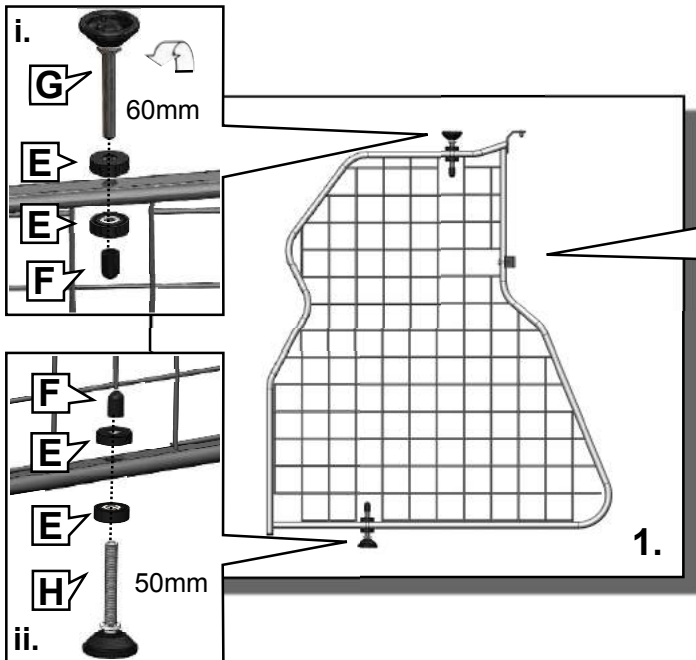

TDG 1459D

FITTING INSTRUCTION / INSTRUCTION DE MONTAGE / EINBAUANLEITUNG /
ISTRUZIONI PER L'USO / INSTRUCCIONES DE MONTAJE / MONTAGEHANDLEIDING

VW GOLF SPORTSVAN

LUGGAGE PARTITION DIVIDER / PARTITION CENTALE DE COFFRE À BAGAGES /
ABTRENNUNG - GEPÄCKKRAUMGITTER / RED DE DIVISIÓN DEL MALETERO /
DIVISORIO CENTRALE BAGAGLIAIO / DE VERDELER VAN DE BAGAGEVERDELING

TDG 1459D

FITTING INSTRUCTION / INSTRUCTION DE MONTAGE / EINBAUANLEITUNG /
ISTRUZIONI PER L'USO / INSTRUCCIONES DE MONTAJE / MONTAGEHANDLEIDING

VW GOLF SPORTSVAN

LUGGAGE PARTITION DIVIDER / PARTITION CENTALE DE COFFRE À BAGAGES /
ABTRENUNG - GEPÄCKKRAUMGITTER / RED DE DIVISIÓN DEL MALETERO /
DIVISORIO CENTRALE BAGAGLIAIO / DE VERDELER VAN DE BAGAGEVERDELING