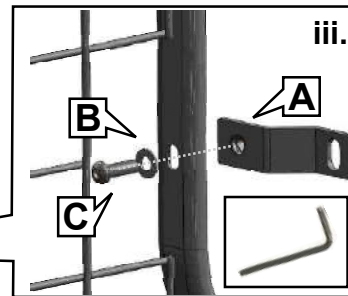

TDG 1459D

FITTING INSTRUCTION / INSTRUCTION DE MONTAGE / EINBAUANLEITUNG /
ISTRUZIONI PER L'USO / INSTRUCCIONES DE MONTAJE / MONTAGEHANDLEIDING

VW GOLF SPORTSVAN

LUGGAGE PARTITION DIVIDER / PARTITION CENTALE DE COFFRE À BAGAGES /
ABTRENNUNG - GEPÄCKKRAUMGITTER / RED DE DIVISIÓN DEL MALETERO /
DIVISORIO CENTRALE BAGAGLIAIO / DE VERDELER VAN DE BAGAGEVERDELING

TDG 1459D

FITTING INSTRUCTION / INSTRUCTION DE MONTAGE / EINBAUANLEITUNG /
ISTRUZIONI PER L'USO / INSTRUCCIONES DE MONTAJE / MONTAGEHANDLEIDING

VW GOLF SPORTSVAN

LUGGAGE PARTITION DIVIDER / PARTITION CENTALE DE COFFRE À BAGAGES /
ABTRENUNG - GEPÄCKKRAUMGITTER / RED DE DIVISIÓN DEL MALETERO /
DIVISORIO CENTRALE BAGAGLIAIO / DE VERDELER VAN DE BAGAGEVERDELING