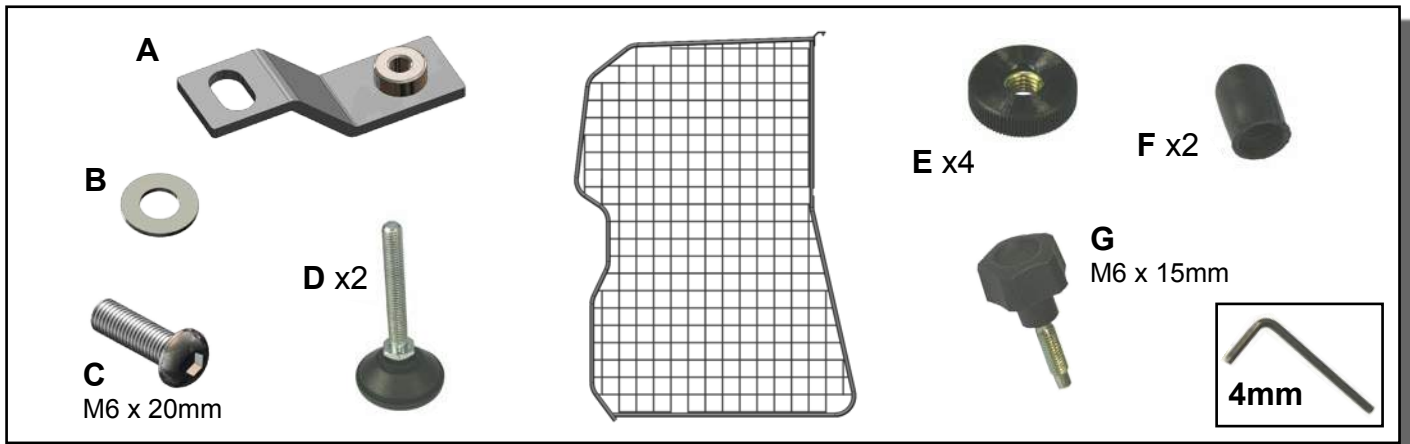

TDG 1458D

FITTING INSTRUCTION / INSTRUCTION DE MONTAGE / EINBAUANLEITUNG /
ISTRUZIONI PER L'USO / INSTRUCCIONES DE MONTAJE / MONTAGEHANDLEIDING

FORD TOURNEO CONNECT

LUGGAGE PARTITION DIVIDER / PARTITION CENTALE DE COFFRE À BAGAGES /
ABTRENNUNG - GEPÄCKKRAUMGITTER / RED DE DIVISIÓN DEL MALETERO /
DIVISORIO CENTRALE BAGAGLIAIO / DE VERDELER VAN DE BAGAGEVERDELING

TDG 1458D

FITTING INSTRUCTION / INSTRUCTION DE MONTAGE / EINBAUANLEITUNG /
ISTRUZIONI PER L'USO / INSTRUCCIONES DE MONTAJE / MONTAGEHANDLEIDING

FORD TOURNEO CONNECT

LUGGAGE PARTITION DIVIDER / PARTITION CENTALE DE COFFRE À BAGAGES /
ABTRENUNG - GEPÄCKKRAUMGITTER / RED DE DIVISIÓN DEL MALETERO /
DIVISORIO CENTRALE BAGAGLIAIO / DE VERDELER VAN DE BAGAGEVERDELING