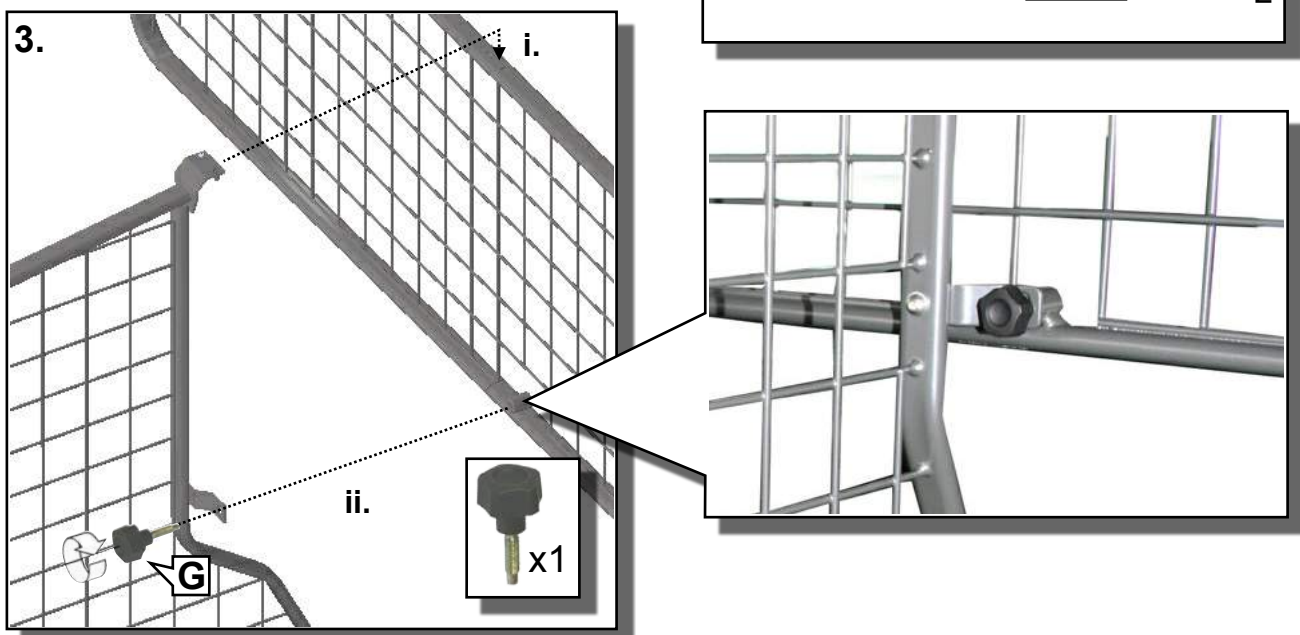

TDG 1458D

FITTING INSTRUCTION / INSTRUCTION DE MONTAGE / EINBAUANLEITUNG /
ISTRUZIONI PER L'USO / INSTRUCCIONES DE MONTAJE / MONTAGEHANDLEIDING

FORD TOURNEO CONNECT

LUGGAGE PARTITION DIVIDER / PARTITION CENTALE DE COFFRE À BAGAGES /
ABTRENNUNG - GEPÄCKKRAUMGITTER / RED DE DIVISIÓN DEL MALETERO /
DIVISORIO CENTRALE BAGAGLIAIO / DE VERDELER VAN DE BAGAGEVERDELING

TDG 1458D

FITTING INSTRUCTION / INSTRUCTION DE MONTAGE / EINBAUANLEITUNG /
ISTRUZIONI PER L'USO / INSTRUCCIONES DE MONTAJE / MONTAGEHANDLEIDING

FORD TOURNEO CONNECT

LUGGAGE PARTITION DIVIDER / PARTITION CENTALE DE COFFRE À BAGAGES /
ABTRENUNG - GEPÄCKKRAUMGITTER / RED DE DIVISIÓN DEL MALETERO /
DIVISORIO CENTRALE BAGAGLIAIO / DE VERDELER VAN DE BAGAGEVERDELING