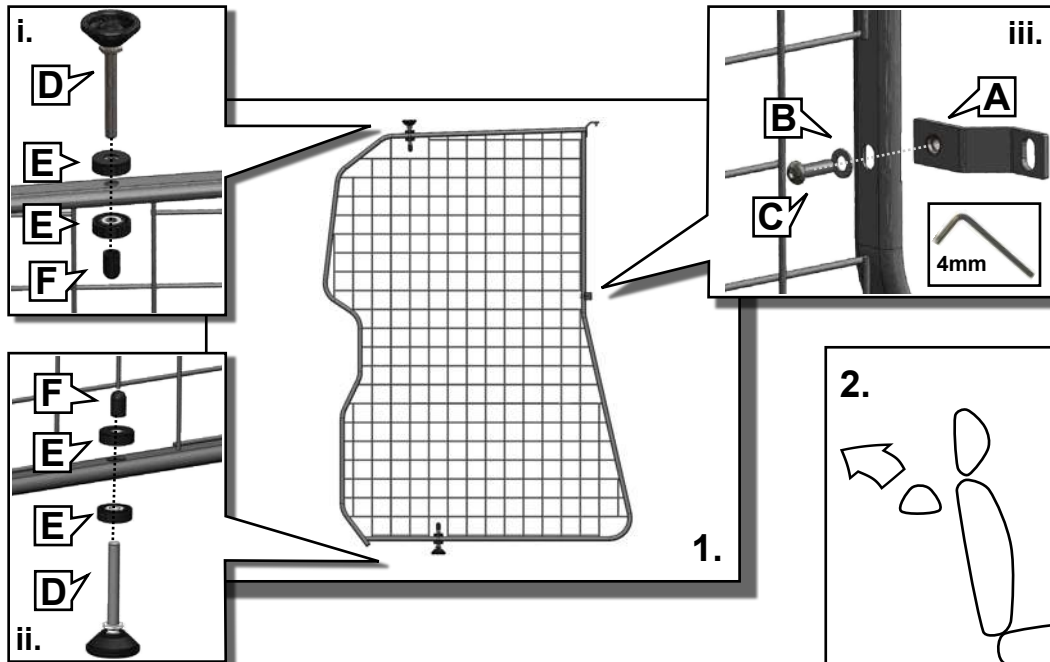

TDG 1458D

FITTING INSTRUCTION / INSTRUCTION DE MONTAGE / EINBAUANLEITUNG /
ISTRUZIONI PER L'USO / INSTRUCCIONES DE MONTAJE / MONTAGEHANDLEIDING

FORD TOURNEO CONNECT

LUGGAGE PARTITION DIVIDER / PARTITION CENTALE DE COFFRE À BAGAGES /
ABTRENNUNG - GEPÄCKKRAUMGITTER / RED DE DIVISIÓN DEL MALETERO /
DIVISORIO CENTRALE BAGAGLIAIO / DE VERDELER VAN DE BAGAGEVERDELING

TDG 1458D

FITTING INSTRUCTION / INSTRUCTION DE MONTAGE / EINBAUANLEITUNG /
ISTRUZIONI PER L'USO / INSTRUCCIONES DE MONTAJE / MONTAGEHANDLEIDING

FORD TOURNEO CONNECT

LUGGAGE PARTITION DIVIDER / PARTITION CENTALE DE COFFRE À BAGAGES /
ABTRENUNG - GEPÄCKKRAUMGITTER / RED DE DIVISIÓN DEL MALETERO /
DIVISORIO CENTRALE BAGAGLIAIO / DE VERDELER VAN DE BAGAGEVERDELING