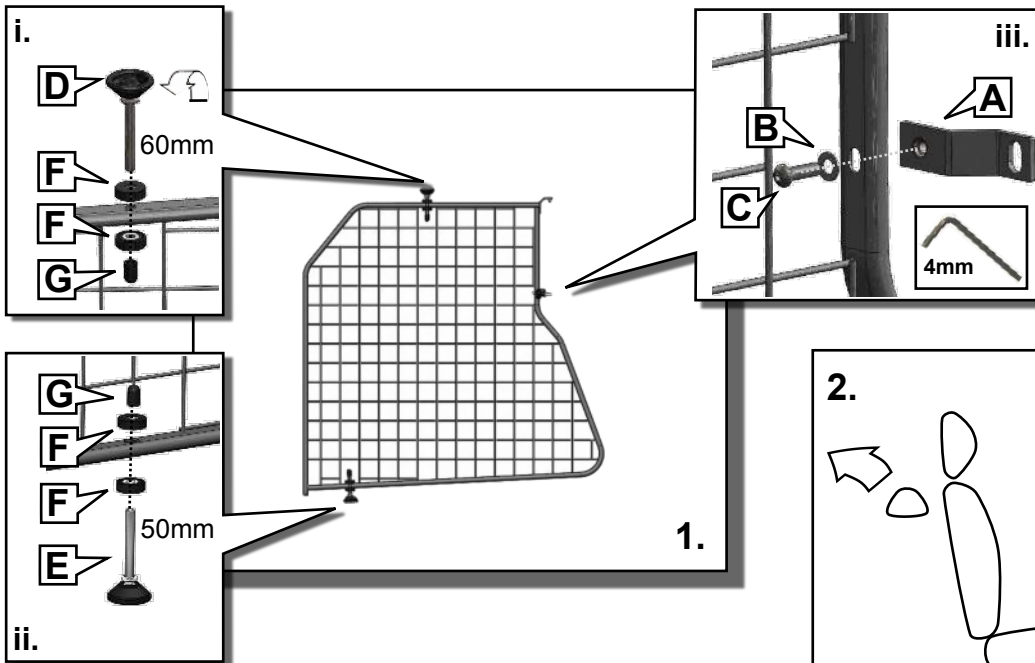

TDG 1457D

FITTING INSTRUCTION / INSTRUCTION DE MONTAGE / EINBAUANLEITUNG /
ISTRUZIONI PER L'USO / INSTRUCCIONES DE MONTAJE / MONTAGEHANDLEIDING

SUBARU FORESTER DIVIDER

LUGGAGE PARTITION DIVIDER / PARTITION CENTALE DE COFFRE À BAGAGES /
ABTRENUNG - GEPÄCKKRAUMGITTER / RED DE DIVISIÓN DEL MALETERO /
DIVISORIO CENTRALE BAGAGLIAIO / DE VERDELER VAN DE BAGAGEVERDELING