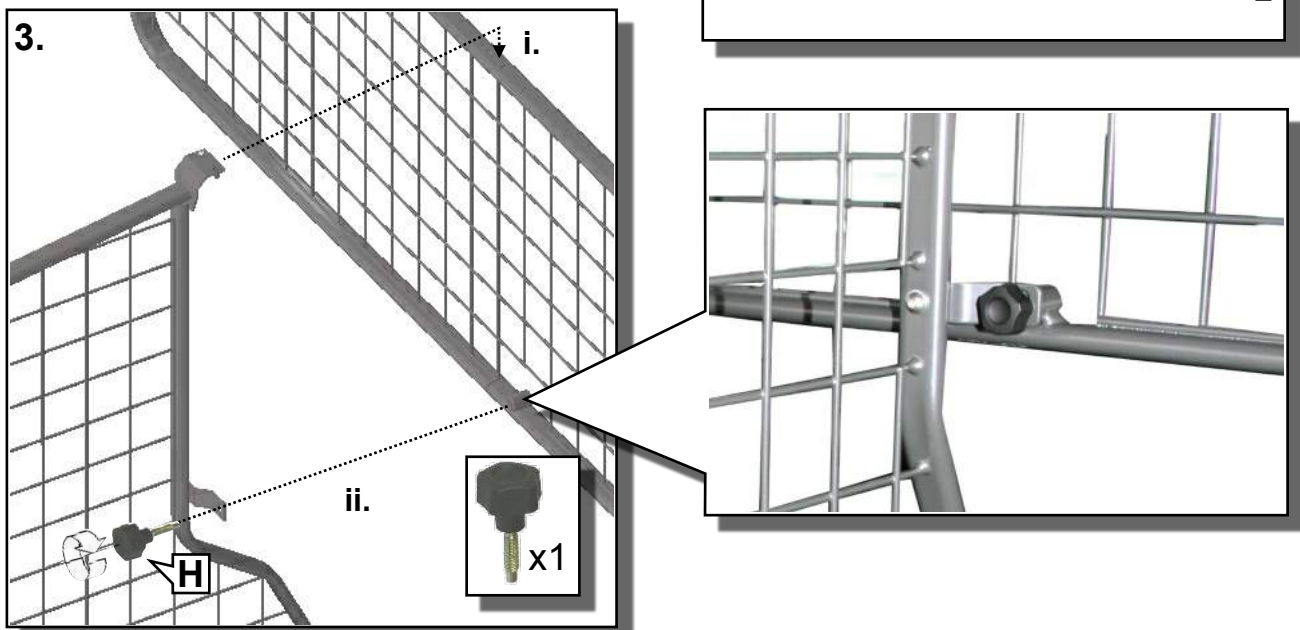

TDG 1457D

FITTING INSTRUCTION / INSTRUCTION DE MONTAGE / EINBAUANLEITUNG /
ISTRUZIONI PER L'USO / INSTRUCCIONES DE MONTAJE / MONTAGEHANDLEIDING

SUBARU FORESTER DIVIDER

LUGGAGE PARTITION DIVIDER / PARTITION CENTALE DE COFFRE À BAGAGES /
ABTRENUNG - GEPÄCKKRAUMGITTER / RED DE DIVISIÓN DEL MALETERO /
DIVISORIO CENTRALE BAGAGLIAIO / DE VERDELER VAN DE BAGAGEVERDELING