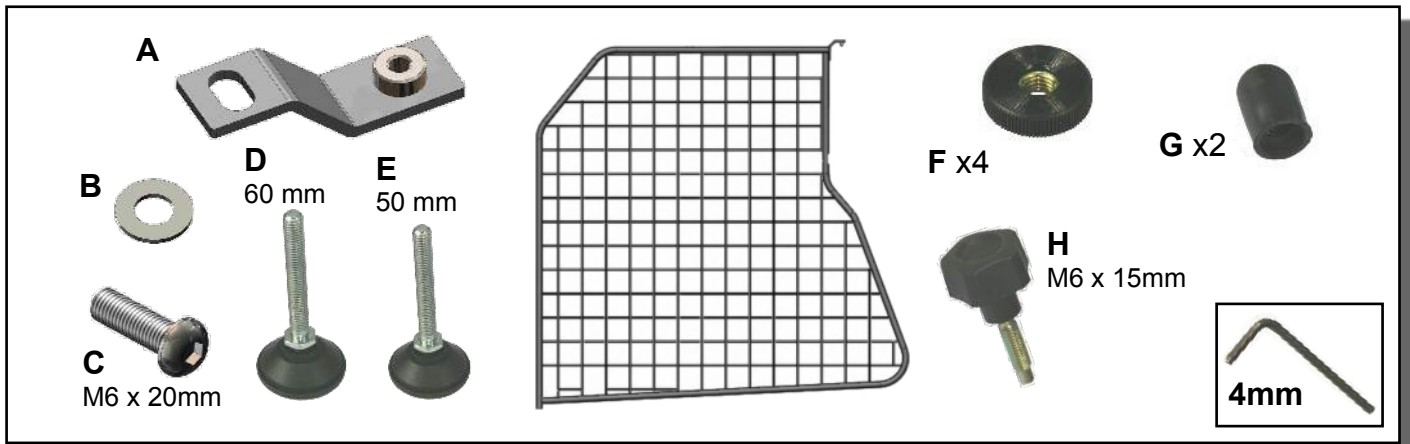

TDG 1457D

FITTING INSTRUCTION / INSTRUCTION DE MONTAGE / EINBAUANLEITUNG /
ISTRUZIONI PER L'USO / INSTRUCCIONES DE MONTAJE / MONTAGEHANDLEIDING

SUBARU FORESTER DIVIDER

LUGGAGE PARTITION DIVIDER / PARTITION CENTALE DE COFFRE À BAGAGES /
ABTRENUNG - GEPÄCKKRAUMGITTER / RED DE DIVISIÓN DEL MALETERO /
DIVISORIO CENTRALE BAGAGLIAIO / DE VERDELER VAN DE BAGAGEVERDELING