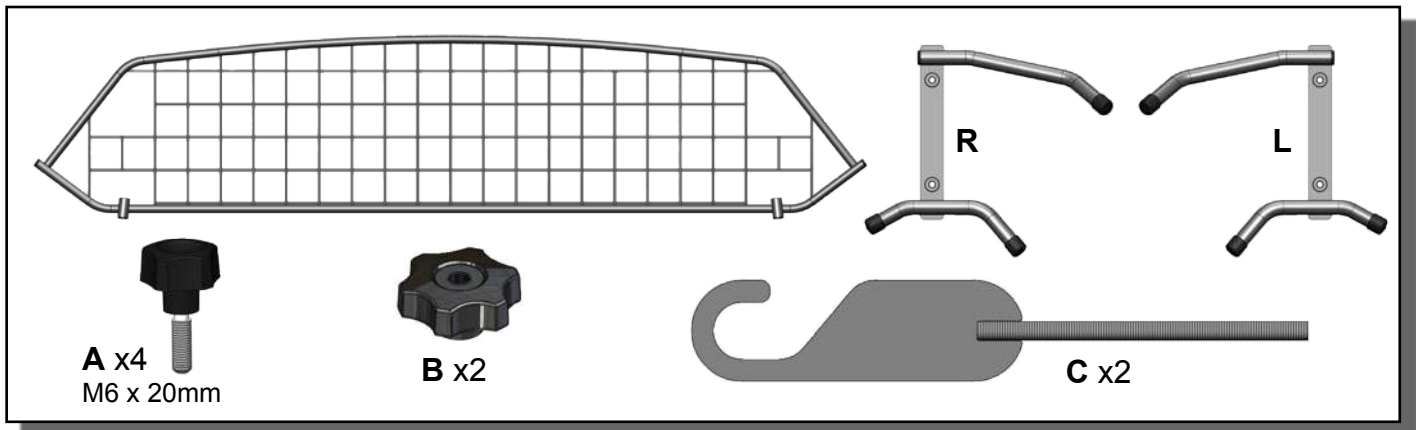

TDG 1449

FITTING INSTRUCTION / INSTRUCTION DE MONTAGE / EINBAUANLEITUNG /
ISTRUZIONI PER L'USO / INSTRUCCIONES DE MONTAJE / MONTAGEHANDLEIDING

SUZUKI SX4 S-CROSS

DOG GUARD / GRILLE PROTECTRICE POUR CHIEN / HUNDEGITTER /
RIPARO PER CANI / DEFENSA PARA PERROS / HONDEREK

TDG 1449

FITTING INSTRUCTION / INSTRUCTION DE MONTAGE / EINBAUANLEITUNG /
ISTRUZIONI PER L'USO / INSTRUCCIONES DE MONTAJE / MONTAGEHANDLEIDUNG

SUZUKI SX4 S-CROSS

DOG GUARD / GRILLE PROTECTRICE POUR CHIEN / HUNDEGITTER /
RIPARO PER CANI / DEFENSA PARA PERROS / HONDEREK