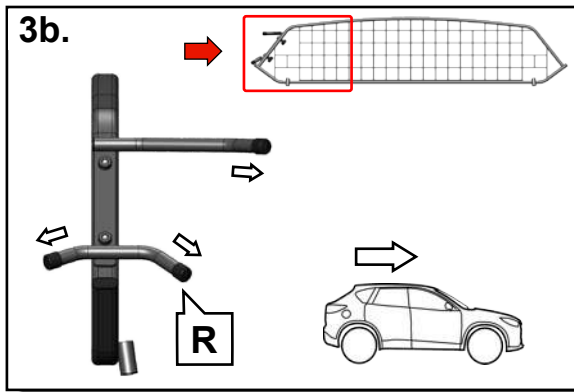

TDG 1449

FITTING INSTRUCTION / INSTRUCTION DE MONTAGE / EINBAUANLEITUNG /
ISTRUZIONI PER L'USO / INSTRUCCIONES DE MONTAJE / MONTAGEHANDLEIDING

SUZUKI SX4 S-CROSS

DOG GUARD / GRILLE PROTECTRICE POUR CHIEN / HUNDEGITTER /
RIPARO PER CANI / DEFENSA PARA PERROS / HONDEREK

TDG 1449

FITTING INSTRUCTION / INSTRUCTION DE MONTAGE / EINBAUANLEITUNG /
ISTRUZIONI PER L'USO / INSTRUCCIONES DE MONTAJE / MONTAGEHANDLEIDUNG

SUZUKI SX4 S-CROSS

DOG GUARD / GRILLE PROTECTRICE POUR CHIEN / HUNDEGITTER /
RIPARO PER CANI / DEFENSA PARA PERROS / HONDEREK