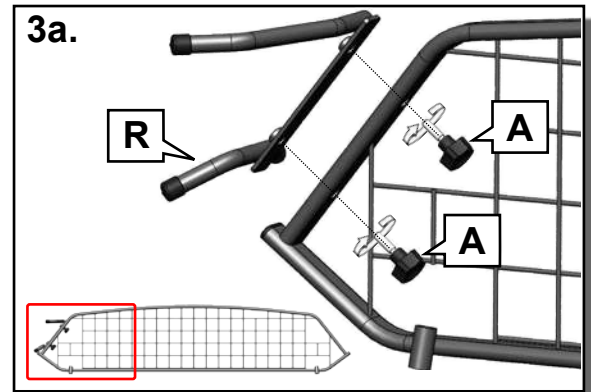

TDG 1449

FITTING INSTRUCTION / INSTRUCTION DE MONTAGE / EINBAUANLEITUNG /
ISTRUZIONI PER L'USO / INSTRUCCIONES DE MONTAJE / MONTAGEHANDLEIDING

SUZUKI SX4 S-CROSS

DOG GUARD / GRILLE PROTECTRICE POUR CHIEN / HUNDEGITTER /
RIPARO PER CANI / DEFENSA PARA PERROS / HONDEREK

TDG 1449

FITTING INSTRUCTION / INSTRUCTION DE MONTAGE / EINBAUANLEITUNG /
ISTRUZIONI PER L'USO / INSTRUCCIONES DE MONTAJE / MONTAGEHANDLEIDUNG

SUZUKI SX4 S-CROSS

DOG GUARD / GRILLE PROTECTRICE POUR CHIEN / HUNDEGITTER /
RIPARO PER CANI / DEFENSA PARA PERROS / HONDEREK