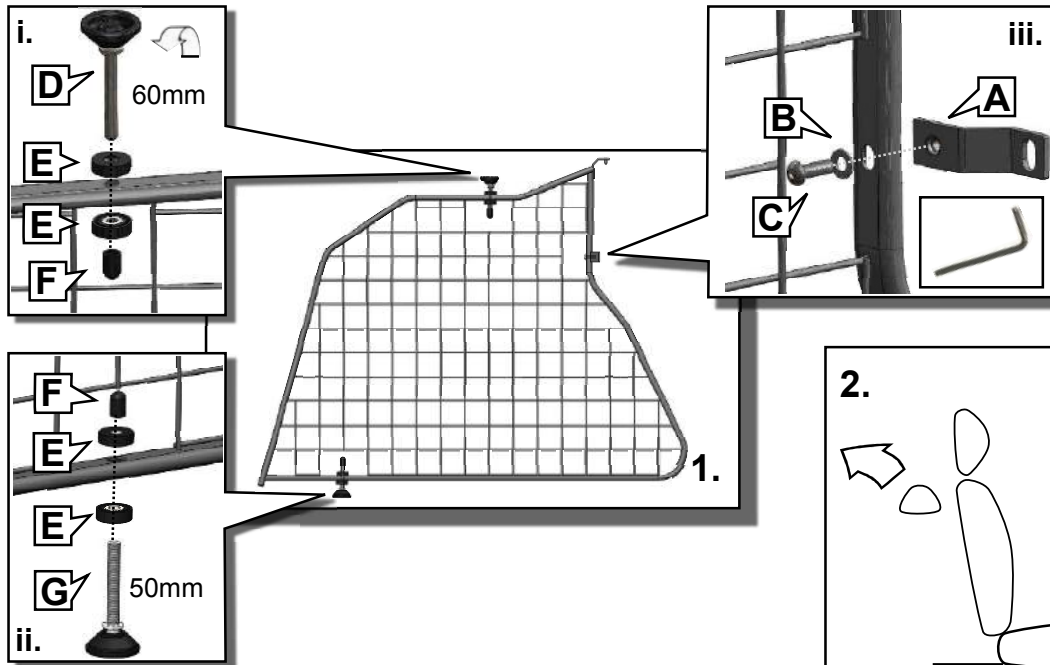

# TDG 1445D

FITTING INSTRUCTION / INSTRUCTION DE MONTAGE / EINBAUANLEITUNG /  
ISTRUZIONI PER L'USO / INSTRUCCIONES DE MONTAJE / MONTAGEHANDLEIDING

## SEAT LEON SPORTS TOURER FR

LUGGAGE PARTITION DIVIDER / PARTITION CENTALE DE COFFRE À BAGAGES /  
ABTRENNUNG - GEPÄCKKRAUMGITTER / RED DE DIVISIÓN DEL MALETERO /  
DIVISORIO CENTRALE BAGAGLIAIO / DE VERDELER VAN DE BAGAGEVERDELING

## SEAT LEON SPORTS TOURER FR

LUGGAGE PARTITION DIVIDER / PARTITION CENTALE DE COFFRE À BAGAGES /  
ABTRENUNG - GEPÄCKKRAUMGITTER / RED DE DIVISIÓN DEL MALETERO /  
DIVISORIO CENTRALE BAGAGLIAIO / DE VERDELER VAN DE BAGAGEVERDELING