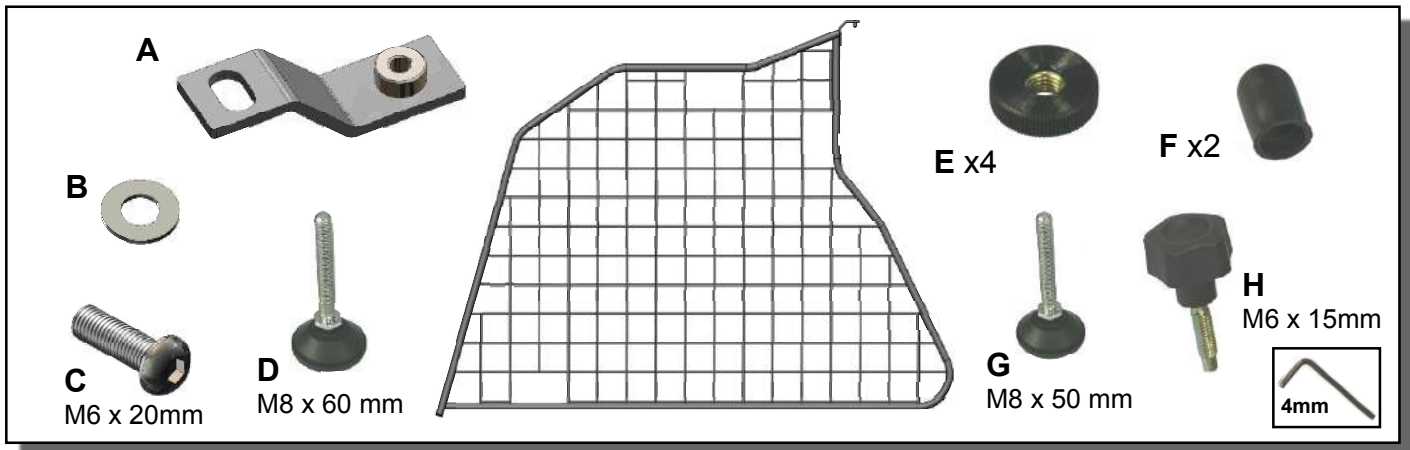

# TDG 1445D

FITTING INSTRUCTION / INSTRUCTION DE MONTAGE / EINBAUANLEITUNG /  
ISTRUZIONI PER L'USO / INSTRUCCIONES DE MONTAJE / MONTAGEHANDLEIDING

## SEAT LEON SPORTS TOURER FR

LUGGAGE PARTITION DIVIDER / PARTITION CENTALE DE COFFRE À BAGAGES /  
ABTRENNUNG - GEPÄCKKRAUMGITTER / RED DE DIVISIÓN DEL MALETERO /  
DIVISORIO CENTRALE BAGAGLIAIO / DE VERDELER VAN DE BAGAGEVERDELING

## SEAT LEON SPORTS TOURER FR

LUGGAGE PARTITION DIVIDER / PARTITION CENTALE DE COFFRE À BAGAGES /  
ABTRENUNG - GEPÄCKKRAUMGITTER / RED DE DIVISIÓN DEL MALETERO /  
DIVISORIO CENTRALE BAGAGLIAIO / DE VERDELER VAN DE BAGAGEVERDELING