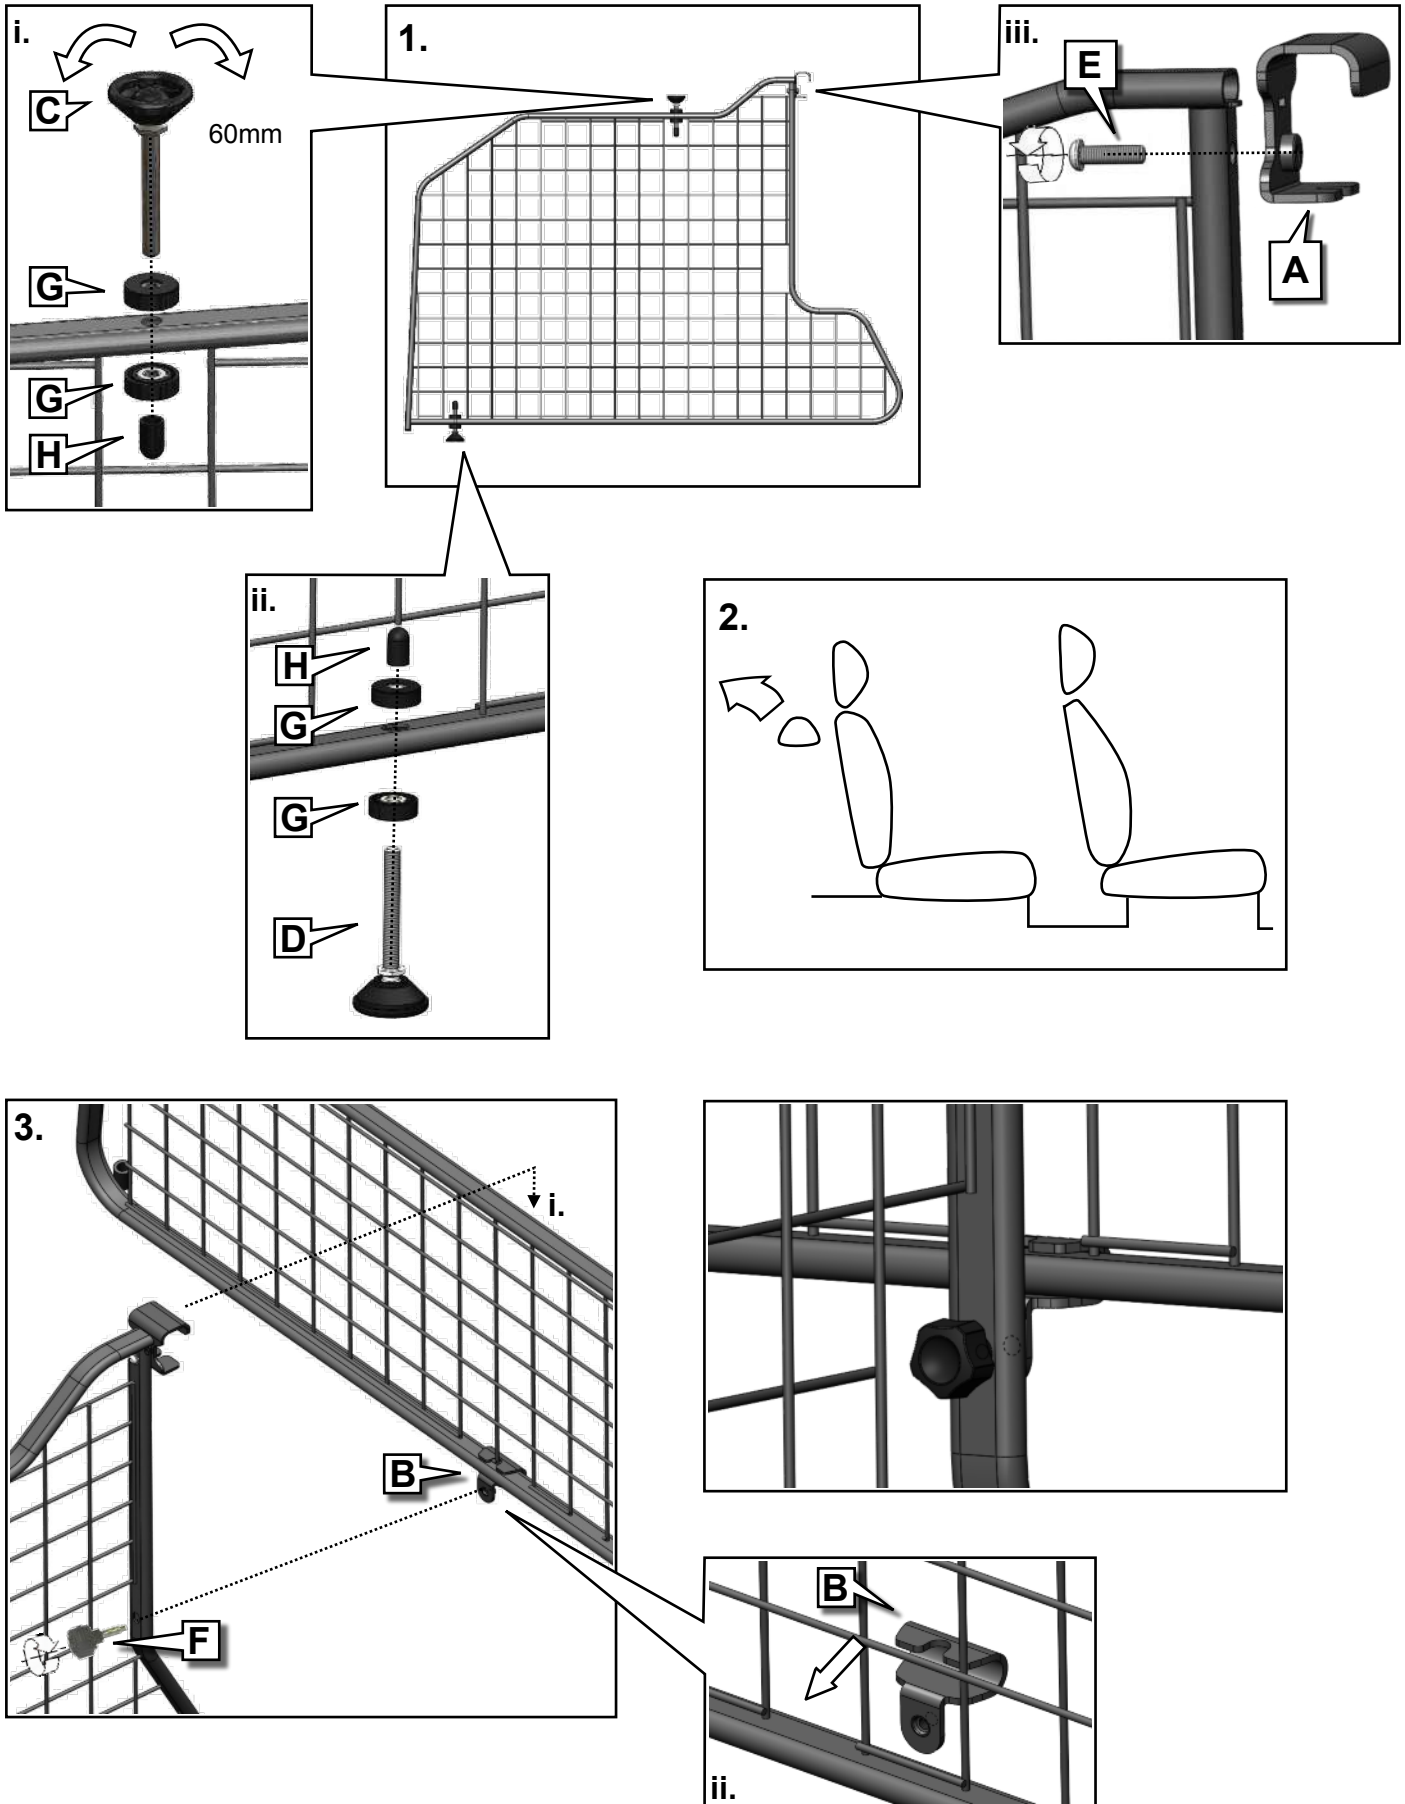

TDG 1441D

FITTING INSTRUCTION / INSTRUCTION DE MONTAGE / EINBAUANLEITUNG /
ISTRUZIONI PER L'USO / INSTRUCCIONES DE MONTAJE / MONTAGEHANDLEIDING

HYUNDAI i40 TOURER

LUGGAGE PARTITION DIVIDER / PARTITION CENTALE DE COFFRE À BAGAGES /
ABTRENUNG - GEPÄCKKRAUMGITTER / RED DE DIVISIÓN DEL MALETERO /
DIVISORIO CENTRALE BAGAGLIAIO / DE VERDELER VAN DE BAGAGEVERDELING

(50:50)

TDG 1441D

FITTING INSTRUCTION / INSTRUCTION DE MONTAGE / EINBAUANLEITUNG /
ISTRUZIONI PER L'USO / INSTRUCCIONES DE MONTAJE / MONTAGEHANDLEIDING

HYUNDAI i40 TOURER

LUGGAGE PARTITION DIVIDER / PARTITION CENTALE DE COFFRE À BAGAGES /
ABTRENUNG - GEPÄCKKRAUMGITTER / RED DE DIVISIÓN DEL MALETERO /
DIVISORIO CENTRALE BAGAGLIAIO / DE VERDELER VAN DE BAGAGEVERDELING