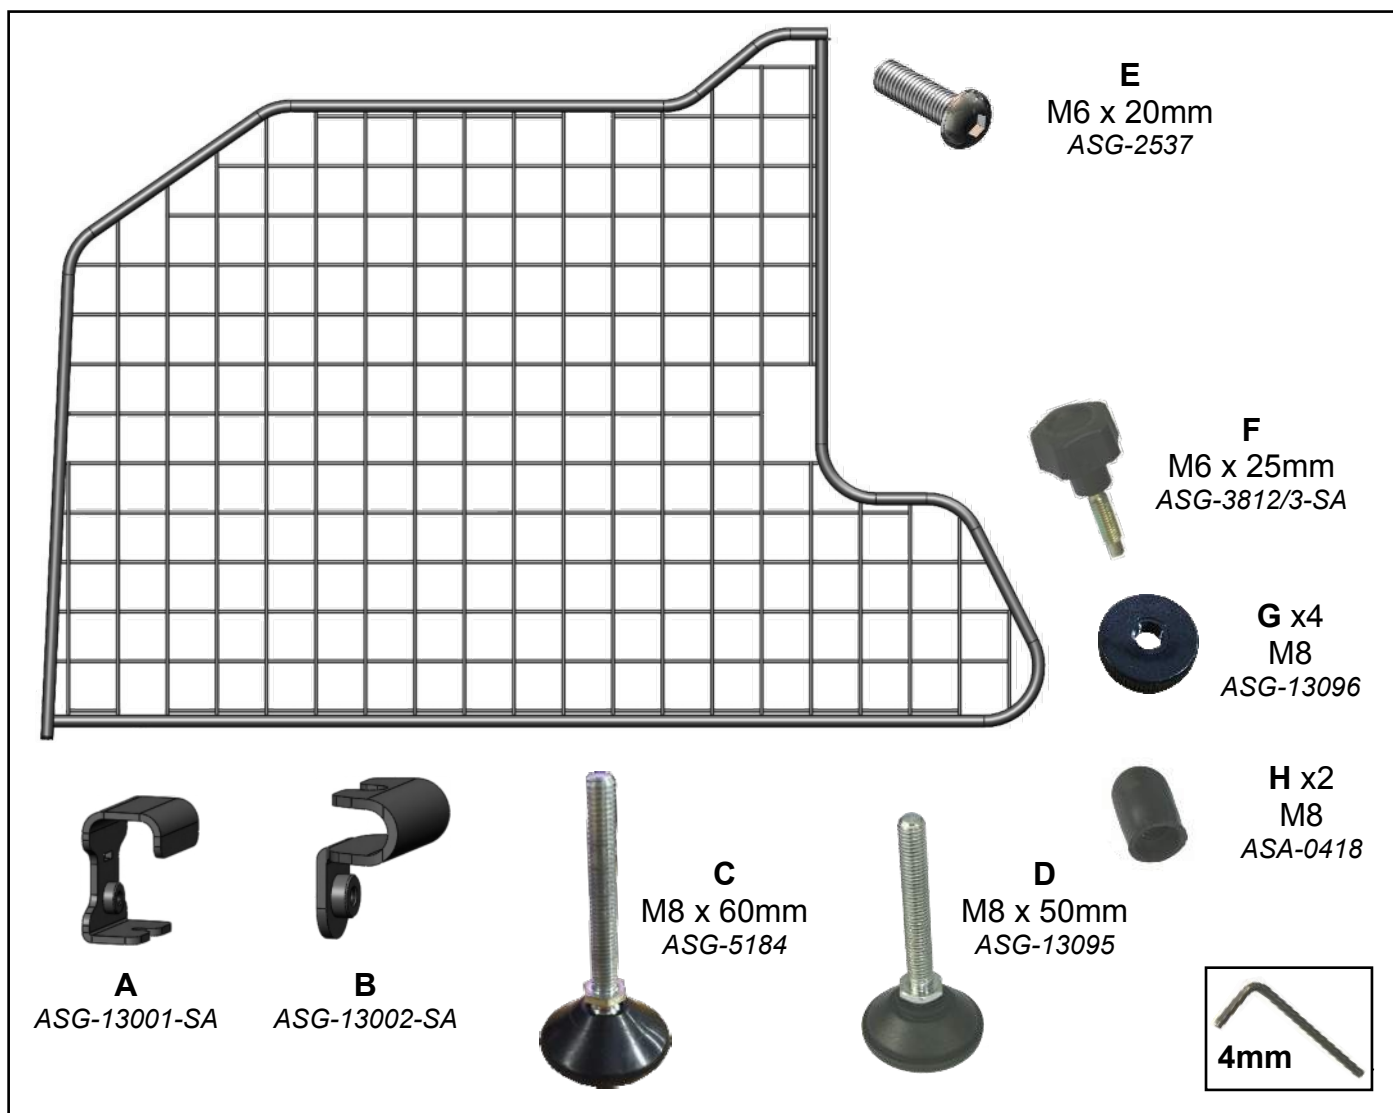

TDG 1441D

FITTING INSTRUCTION / INSTRUCTION DE MONTAGE / EINBAUANLEITUNG /
ISTRUZIONI PER L'USO / INSTRUCCIONES DE MONTAJE / MONTAGEHANDLEIDING

HYUNDAI i40 TOURER

LUGGAGE PARTITION DIVIDER / PARTITION CENTALE DE COFFRE À BAGAGES /
ABTRENUNG - GEPÄCKKRAUMGITTER / RED DE DIVISIÓN DEL MALETERO /
DIVISORIO CENTRALE BAGAGLIAIO / DE VERDELER VAN DE BAGAGEVERDELING

(50:50)

TDG 1441D

FITTING INSTRUCTION / INSTRUCTION DE MONTAGE / EINBAUANLEITUNG /
ISTRUZIONI PER L'USO / INSTRUCCIONES DE MONTAJE / MONTAGEHANDLEIDING

HYUNDAI i40 TOURER

LUGGAGE PARTITION DIVIDER / PARTITION CENTALE DE COFFRE À BAGAGES /
ABTRENUNG - GEPÄCKKRAUMGITTER / RED DE DIVISIÓN DEL MALETERO /
DIVISORIO CENTRALE BAGAGLIAIO / DE VERDELER VAN DE BAGAGEVERDELING