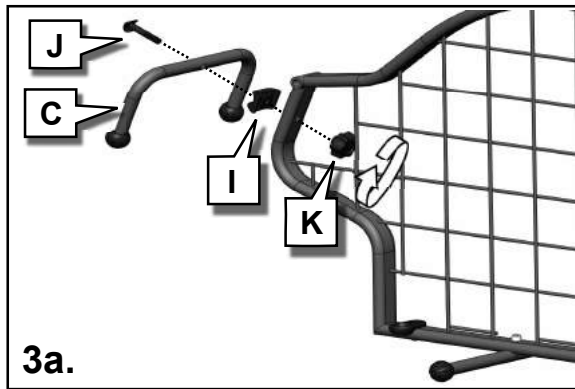

TDG 1441

FITTING INSTRUCTION / INSTRUCTION DE MONTAGE / EINBAUANLEITUNG /
ISTRUZIONI PER L'USO / INSTRUCCIONES DE MONTAJE / MONTAGEHANDLEIDING

HYUNDAI i40 TOURER

DOG GUARD / GRILLE PROTECTRICE POUR CHIEN / HUNDEGITTER /
RIPARO PER CANI / DEFENSA PARA PERROS / HONDEREK

TDG 1441

FITTING INSTRUCTION / INSTRUCTION DE MONTAGE / EINBAUANLEITUNG /
ISTRUZIONI PER L'USO / INSTRUCCIONES DE MONTAJE / MONTAGEHANDLEIDUNG

HYUNDAI i40 TOURER

DOG GUARD / GRILLE PROTECTRICE POUR CHIEN / HUNDEGITTER /
RIPARO PER CANI / DEFENSA PARA PERROS / HONDEREK