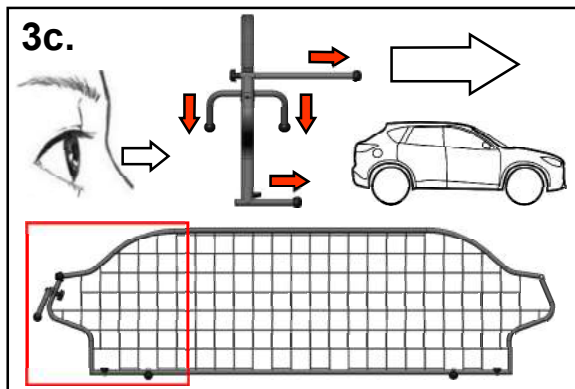

TDG 1441

FITTING INSTRUCTION / INSTRUCTION DE MONTAGE / EINBAUANLEITUNG /
ISTRUZIONI PER L'USO / INSTRUCCIONES DE MONTAJE / MONTAGEHANDLEIDING

HYUNDAI i40 TOURER

DOG GUARD / GRILLE PROTECTRICE POUR CHIEN / HUNDEGITTER /
RIPARO PER CANI / DEFENSA PARA PERROS / HONDEREK

TDG 1441

FITTING INSTRUCTION / INSTRUCTION DE MONTAGE / EINBAUANLEITUNG /
ISTRUZIONI PER L'USO / INSTRUCCIONES DE MONTAJE / MONTAGEHANDLEIDUNG

HYUNDAI i40 TOURER

DOG GUARD / GRILLE PROTECTRICE POUR CHIEN / HUNDEGITTER /
RIPARO PER CANI / DEFENSA PARA PERROS / HONDEREK