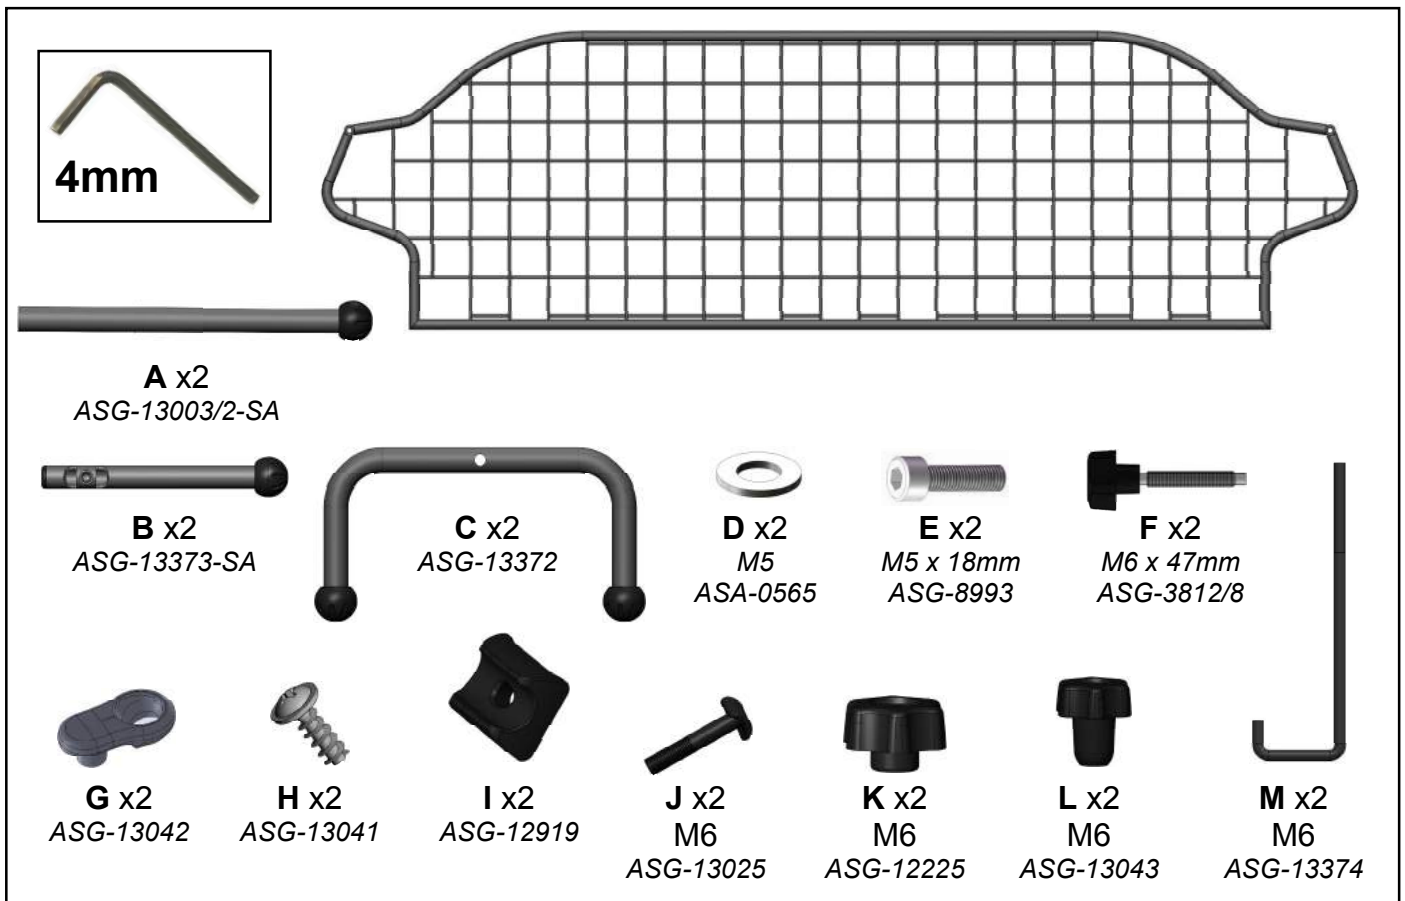

TDG 1441

FITTING INSTRUCTION / INSTRUCTION DE MONTAGE / EINBAUANLEITUNG /
ISTRUZIONI PER L'USO / INSTRUCCIONES DE MONTAJE / MONTAGEHANDLEIDING

HYUNDAI i40 TOURER

DOG GUARD / GRILLE PROTECTRICE POUR CHIEN / HUNDEGITTER /
RIPARO PER CANI / DEFENSA PARA PERROS / HONDEREK

TDG 1441

FITTING INSTRUCTION / INSTRUCTION DE MONTAGE / EINBAUANLEITUNG /
ISTRUZIONI PER L'USO / INSTRUCCIONES DE MONTAJE / MONTAGEHANDLEIDUNG

HYUNDAI i40 TOURER

DOG GUARD / GRILLE PROTECTRICE POUR CHIEN / HUNDEGITTER /
RIPARO PER CANI / DEFENSA PARA PERROS / HONDEREK