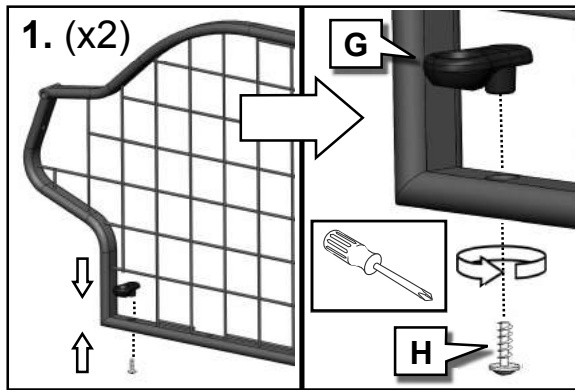

TDG 1441

FITTING INSTRUCTION / INSTRUCTION DE MONTAGE / EINBAUANLEITUNG /
ISTRUZIONI PER L'USO / INSTRUCCIONES DE MONTAJE / MONTAGEHANDLEIDING

HYUNDAI i40 TOURER

DOG GUARD / GRILLE PROTECTRICE POUR CHIEN / HUNDEGITTER /
RIPARO PER CANI / DEFENSA PARA PERROS / HONDEREK

TDG 1441

FITTING INSTRUCTION / INSTRUCTION DE MONTAGE / EINBAUANLEITUNG /
ISTRUZIONI PER L'USO / INSTRUCCIONES DE MONTAJE / MONTAGEHANDLEIDUNG

HYUNDAI i40 TOURER

DOG GUARD / GRILLE PROTECTRICE POUR CHIEN / HUNDEGITTER /
RIPARO PER CANI / DEFENSA PARA PERROS / HONDEREK