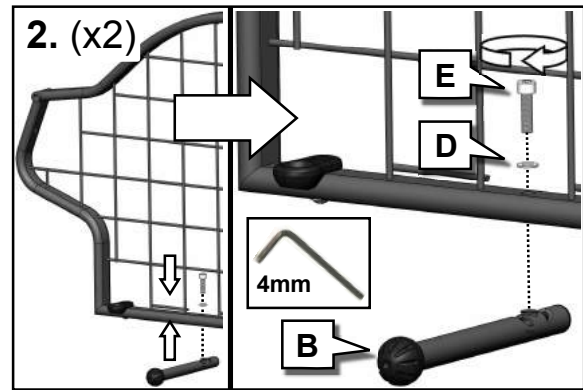

TDG 1441

FITTING INSTRUCTION / INSTRUCTION DE MONTAGE / EINBAUANLEITUNG /
ISTRUZIONI PER L'USO / INSTRUCCIONES DE MONTAJE / MONTAGEHANDLEIDING

HYUNDAI i40 TOURER

DOG GUARD / GRILLE PROTECTRICE POUR CHIEN / HUNDEGITTER /
RIPARO PER CANI / DEFENSA PARA PERROS / HONDEREK

TDG 1441

FITTING INSTRUCTION / INSTRUCTION DE MONTAGE / EINBAUANLEITUNG /
ISTRUZIONI PER L'USO / INSTRUCCIONES DE MONTAJE / MONTAGEHANDLEIDUNG

HYUNDAI i40 TOURER

DOG GUARD / GRILLE PROTECTRICE POUR CHIEN / HUNDEGITTER /
RIPARO PER CANI / DEFENSA PARA PERROS / HONDEREK