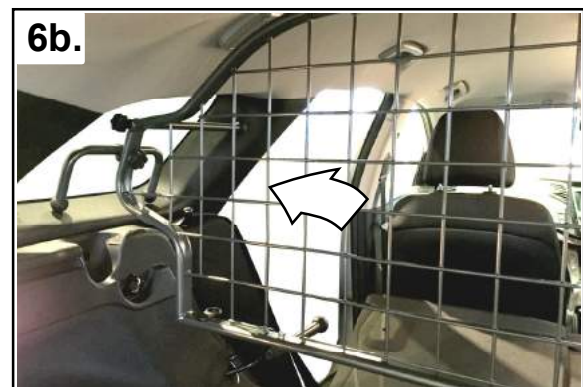

TDG 1441

FITTING INSTRUCTION / INSTRUCTION DE MONTAGE / EINBAUANLEITUNG /
ISTRUZIONI PER L'USO / INSTRUCCIONES DE MONTAJE / MONTAGEHANDLEIDUNG

HYUNDAI i40 TOURER

DOG GUARD / GRILLE PROTECTRICE POUR CHIEN / HUNDEGITTER /
RIPARO PER CANI / DEFENSA PARA PERROS / HONDEREK