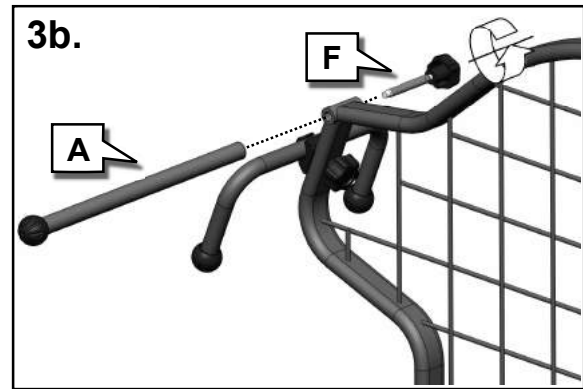

TDG 1441

FITTING INSTRUCTION / INSTRUCTION DE MONTAGE / EINBAUANLEITUNG /
ISTRUZIONI PER L'USO / INSTRUCCIONES DE MONTAJE / MONTAGEHANDLEIDING

HYUNDAI i40 TOURER

DOG GUARD / GRILLE PROTECTRICE POUR CHIEN / HUNDEGITTER /
RIPARO PER CANI / DEFENSA PARA PERROS / HONDEREK

TDG 1441

FITTING INSTRUCTION / INSTRUCTION DE MONTAGE / EINBAUANLEITUNG /
ISTRUZIONI PER L'USO / INSTRUCCIONES DE MONTAJE / MONTAGEHANDLEIDUNG

HYUNDAI i40 TOURER

DOG GUARD / GRILLE PROTECTRICE POUR CHIEN / HUNDEGITTER /
RIPARO PER CANI / DEFENSA PARA PERROS / HONDEREK