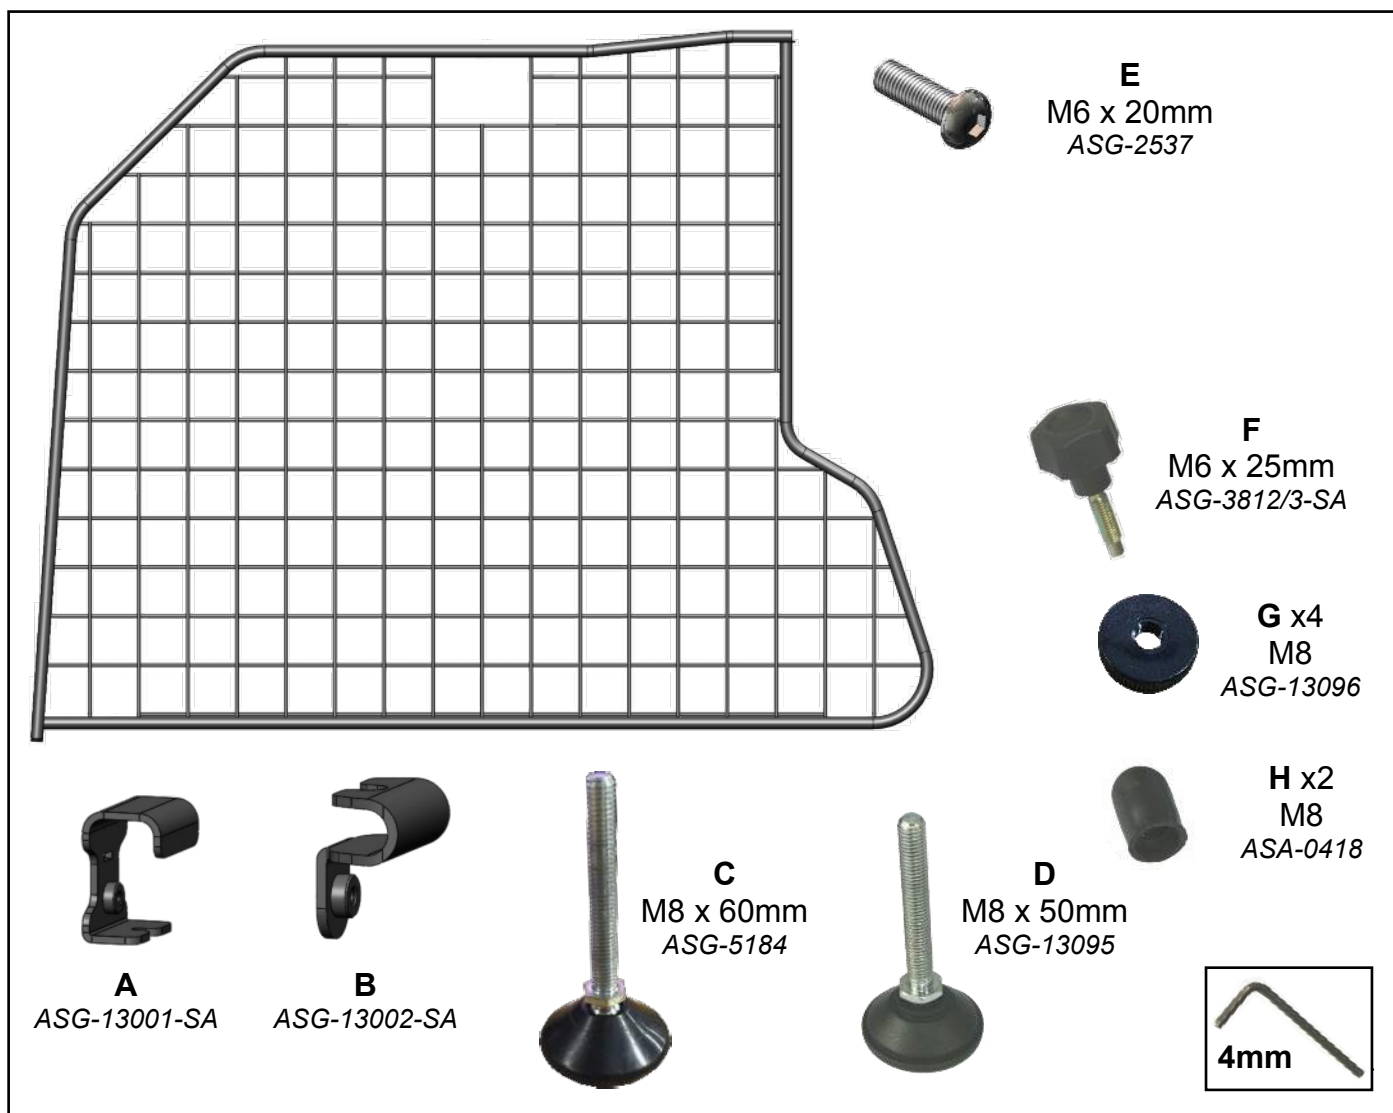

TDG 1440D

FITTING INSTRUCTION / INSTRUCTION DE MONTAGE / EINBAUANLEITUNG /
ISTRUZIONI PER L'USO / INSTRUCCIONES DE MONTAJE / MONTAGEHANDLEIDING

HYUNDAI SANTA FE

LUGGAGE PARTITION DIVIDER / PARTITION CENTALE DE COFFRE À BAGAGES /
ABTRENUNG - GEPÄCKKRAUMGITTER / RED DE DIVISIÓN DEL MALETERO /
DIVISORIO CENTRALE BAGAGLIAIO / DE VERDELER VAN DE BAGAGEVERDELING

(60:40)

TDG 1440D

FITTING INSTRUCTION / INSTRUCTION DE MONTAGE / EINBAUANLEITUNG /
ISTRUZIONI PER L'USO / INSTRUCCIONES DE MONTAJE / MONTAGEHANDLEIDING

HYUNDAI SANTA FE

LUGGAGE PARTITION DIVIDER / PARTITION CENTALE DE COFFRE À BAGAGES /
ABTRENUNG - GEPÄCKKRAUMGITTER / RED DE DIVISIÓN DEL MALETERO /
DIVISORIO CENTRALE BAGAGLIAIO / DE VERDELER VAN DE BAGAGEVERDELING