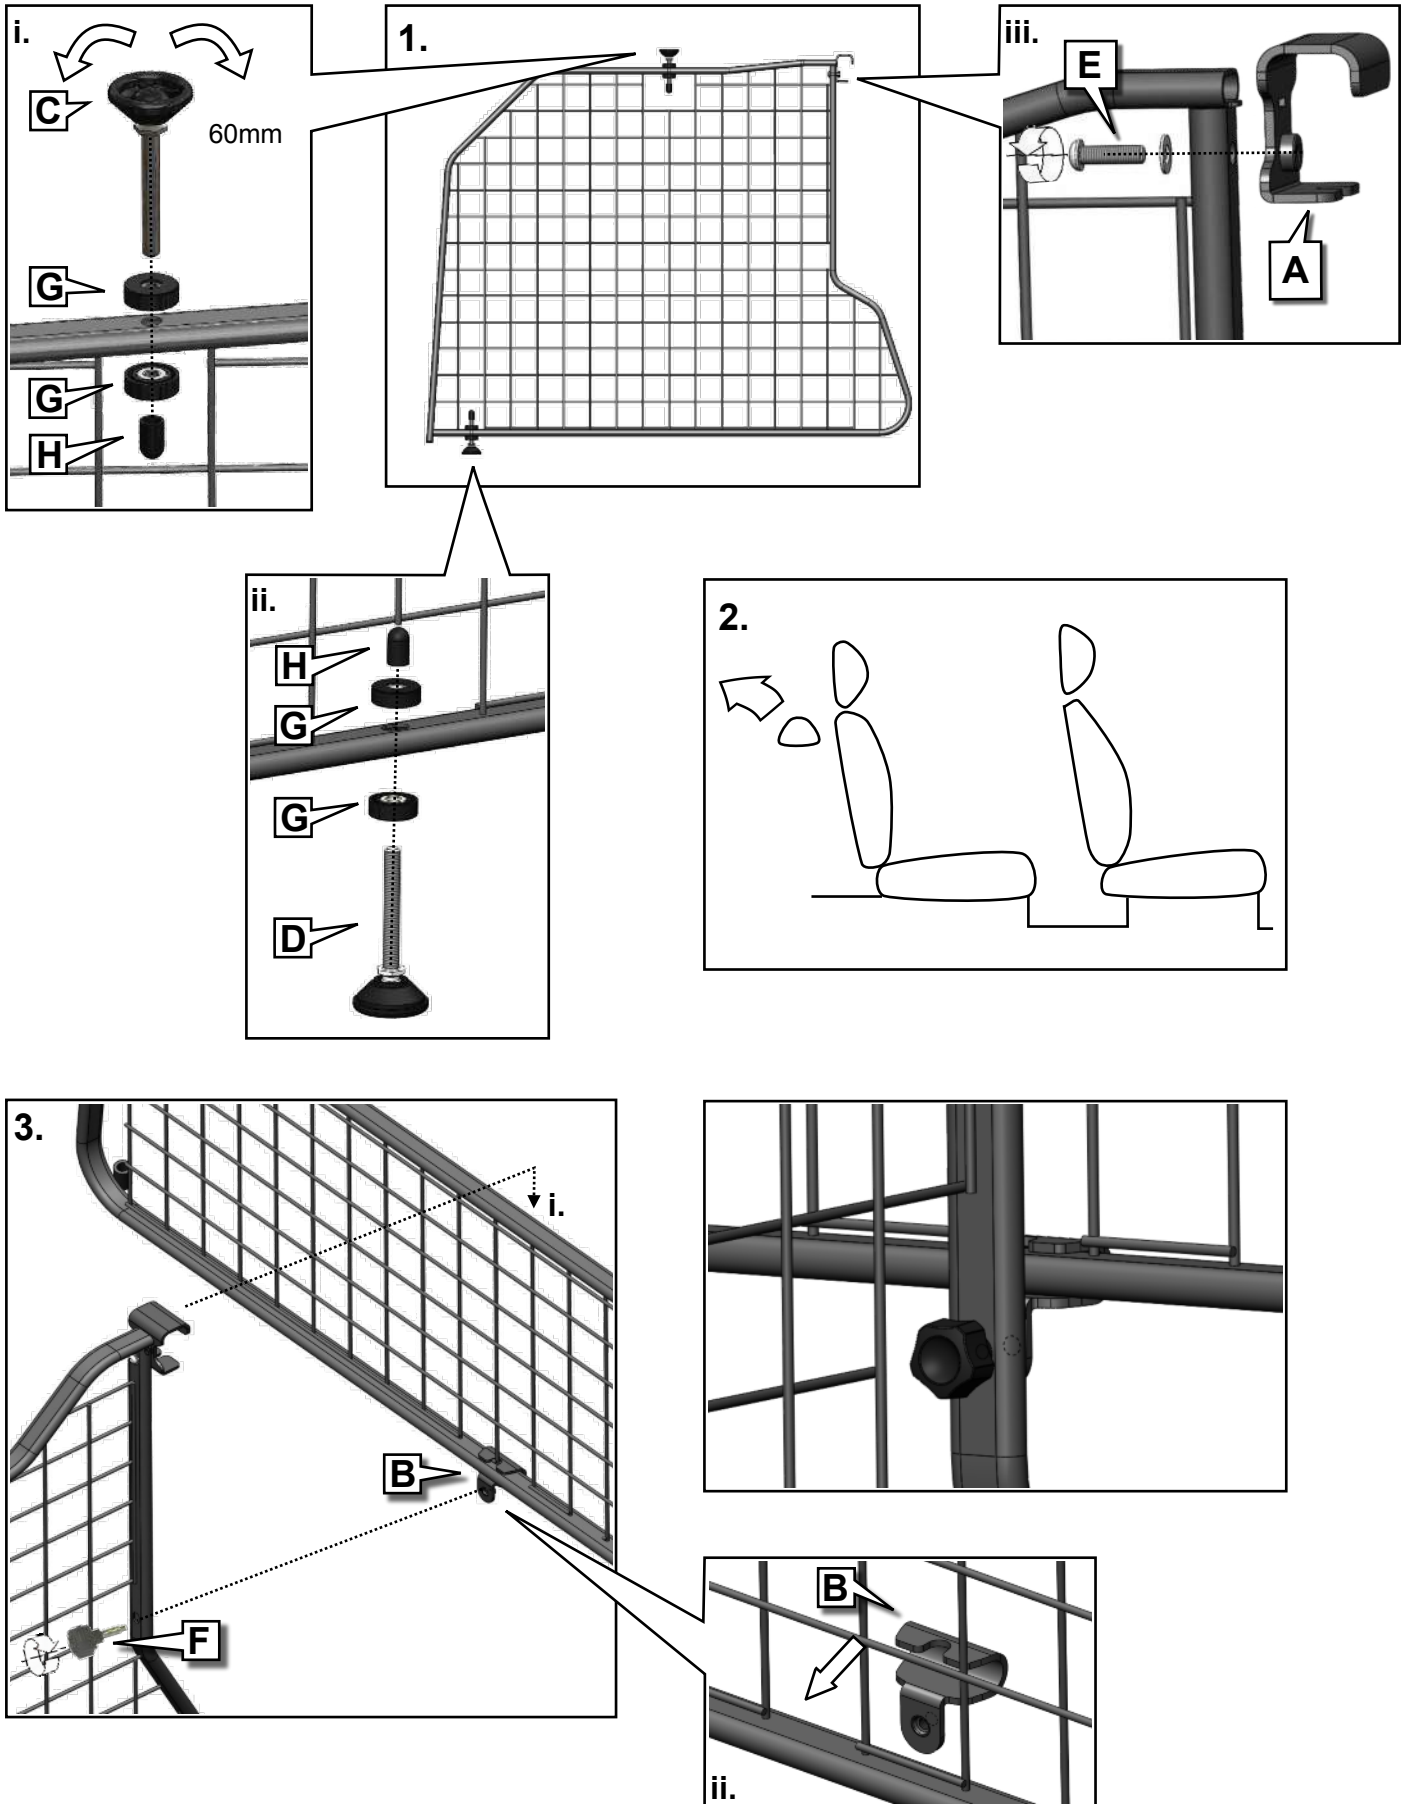

TDG 1440D

FITTING INSTRUCTION / INSTRUCTION DE MONTAGE / EINBAUANLEITUNG /
ISTRUZIONI PER L'USO / INSTRUCCIONES DE MONTAJE / MONTAGEHANDLEIDING

HYUNDAI SANTA FE

LUGGAGE PARTITION DIVIDER / PARTITION CENTALE DE COFFRE À BAGAGES /
ABTRENUNG - GEPÄCKKRAUMGITTER / RED DE DIVISIÓN DEL MALETERO /
DIVISORIO CENTRALE BAGAGLIAIO / DE VERDELER VAN DE BAGAGEVERDELING

(60:40)

TDG 1440D

FITTING INSTRUCTION / INSTRUCTION DE MONTAGE / EINBAUANLEITUNG /
ISTRUZIONI PER L'USO / INSTRUCCIONES DE MONTAJE / MONTAGEHANDLEIDING

HYUNDAI SANTA FE

LUGGAGE PARTITION DIVIDER / PARTITION CENTALE DE COFFRE À BAGAGES /
ABTRENUNG - GEPÄCKKRAUMGITTER / RED DE DIVISIÓN DEL MALETERO /
DIVISORIO CENTRALE BAGAGLIAIO / DE VERDELER VAN DE BAGAGEVERDELING