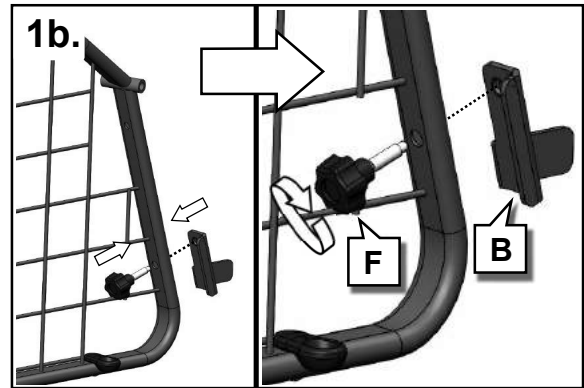

TDG 1440

FITTING INSTRUCTION / INSTRUCTION DE MONTAGE / EINBAUANLEITUNG /
ISTRUZIONI PER L'USO / INSTRUCCIONES DE MONTAJE / MONTAGEHANDLEIDING

HYUNDAI SANTA FE

DOG GUARD / GRILLE PROTECTRICE POUR CHIEN / HUNDEGITTER /
RIPARO PER CANI / DEFENSA PARA PERROS / HONDEREK

TDG 1440

FITTING INSTRUCTION / INSTRUCTION DE MONTAGE / EINBAUANLEITUNG /
ISTRUZIONI PER L'USO / INSTRUCCIONES DE MONTAJE / MONTAGEHANDLEIDUNG

HYUNDAI SANTA FE

DOG GUARD / GRILLE PROTECTRICE POUR CHIEN / HUNDEGITTER /
RIPARO PER CANI / DEFENSA PARA PERROS / HONDEREK