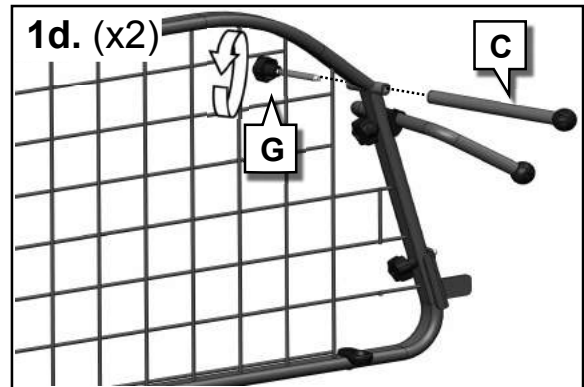

TDG 1440

FITTING INSTRUCTION / INSTRUCTION DE MONTAGE / EINBAUANLEITUNG /
ISTRUZIONI PER L'USO / INSTRUCCIONES DE MONTAJE / MONTAGEHANDLEIDING

HYUNDAI SANTA FE

DOG GUARD / GRILLE PROTECTRICE POUR CHIEN / HUNDEGITTER /
RIPARO PER CANI / DEFENSA PARA PERROS / HONDEREK

TDG 1440

FITTING INSTRUCTION / INSTRUCTION DE MONTAGE / EINBAUANLEITUNG /
ISTRUZIONI PER L'USO / INSTRUCCIONES DE MONTAJE / MONTAGEHANDLEIDUNG

HYUNDAI SANTA FE

DOG GUARD / GRILLE PROTECTRICE POUR CHIEN / HUNDEGITTER /
RIPARO PER CANI / DEFENSA PARA PERROS / HONDEREK