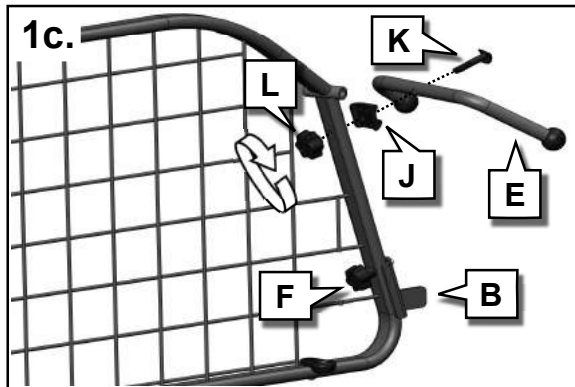

TDG 1440

FITTING INSTRUCTION / INSTRUCTION DE MONTAGE / EINBAUANLEITUNG /
ISTRUZIONI PER L'USO / INSTRUCCIONES DE MONTAJE / MONTAGEHANDLEIDING

HYUNDAI SANTA FE

DOG GUARD / GRILLE PROTECTRICE POUR CHIEN / HUNDEGITTER /
RIPARO PER CANI / DEFENSA PARA PERROS / HONDEREK

TDG 1440

FITTING INSTRUCTION / INSTRUCTION DE MONTAGE / EINBAUANLEITUNG /
ISTRUZIONI PER L'USO / INSTRUCCIONES DE MONTAJE / MONTAGEHANDLEIDUNG

HYUNDAI SANTA FE

DOG GUARD / GRILLE PROTECTRICE POUR CHIEN / HUNDEGITTER /
RIPARO PER CANI / DEFENSA PARA PERROS / HONDEREK