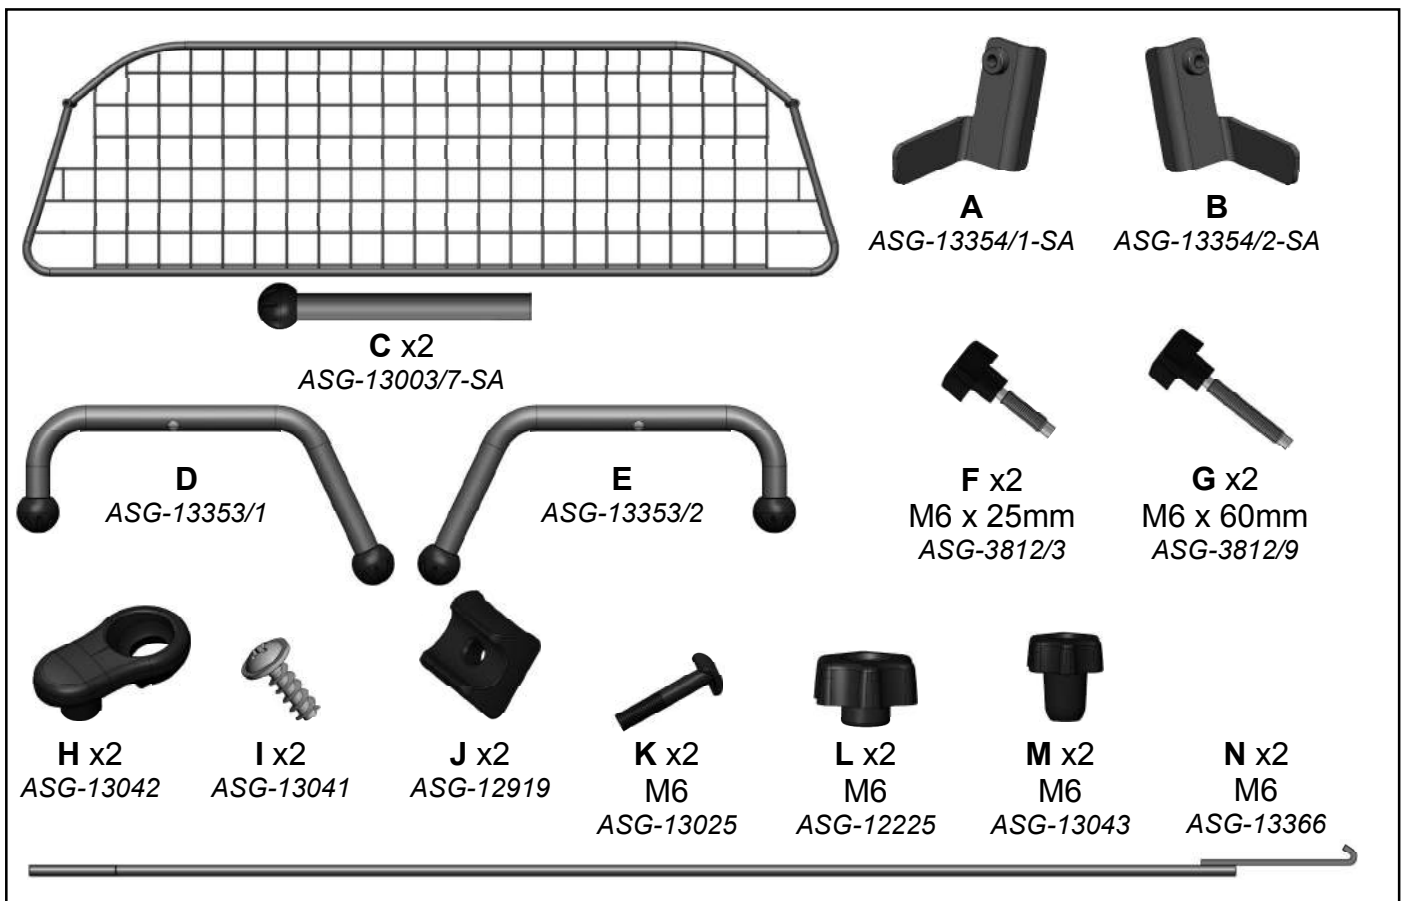

TDG 1440

FITTING INSTRUCTION / INSTRUCTION DE MONTAGE / EINBAUANLEITUNG /
ISTRUZIONI PER L'USO / INSTRUCCIONES DE MONTAJE / MONTAGEHANDLEIDING

HYUNDAI SANTA FE

DOG GUARD / GRILLE PROTECTRICE POUR CHIEN / HUNDEGITTER /
RIPARO PER CANI / DEFENSA PARA PERROS / HONDEREK

TDG 1440

FITTING INSTRUCTION / INSTRUCTION DE MONTAGE / EINBAUANLEITUNG /
ISTRUZIONI PER L'USO / INSTRUCCIONES DE MONTAJE / MONTAGEHANDLEIDUNG

HYUNDAI SANTA FE

DOG GUARD / GRILLE PROTECTRICE POUR CHIEN / HUNDEGITTER /
RIPARO PER CANI / DEFENSA PARA PERROS / HONDEREK