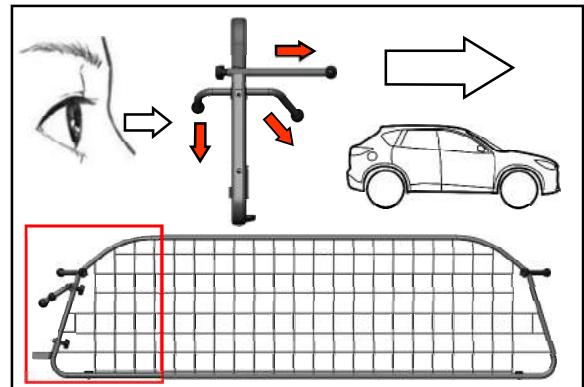

TDG 1440

FITTING INSTRUCTION / INSTRUCTION DE MONTAGE / EINBAUANLEITUNG /
ISTRUZIONI PER L'USO / INSTRUCCIONES DE MONTAJE / MONTAGEHANDLEIDING

HYUNDAI SANTA FE

DOG GUARD / GRILLE PROTECTRICE POUR CHIEN / HUNDEGITTER /
RIPARO PER CANI / DEFENSA PARA PERROS / HONDEREK

TDG 1440

FITTING INSTRUCTION / INSTRUCTION DE MONTAGE / EINBAUANLEITUNG /
ISTRUZIONI PER L'USO / INSTRUCCIONES DE MONTAJE / MONTAGEHANDLEIDUNG

HYUNDAI SANTA FE

DOG GUARD / GRILLE PROTECTRICE POUR CHIEN / HUNDEGITTER /
RIPARO PER CANI / DEFENSA PARA PERROS / HONDEREK