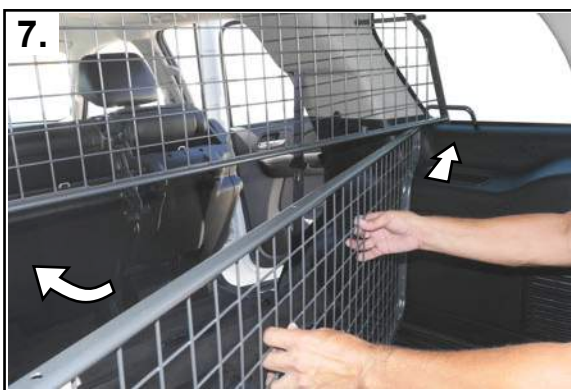

TDG 1434

FITTING INSTRUCTION / INSTRUCTION DE MONTAGE / EINBAUANLEITUNG /
ISTRUZIONI PER L'USO / INSTRUCCIONES DE MONTAJE / MONTAGEHANDLEIDUNG

CHEVROLET TAHOE LT / GMC YUKON

DOG GUARD / GRILLE PROTECTRICE POUR CHIEN / HUNDEGITTER /
RIPARO PER CANI / DEFENSA PARA PERROS / HONDEREK