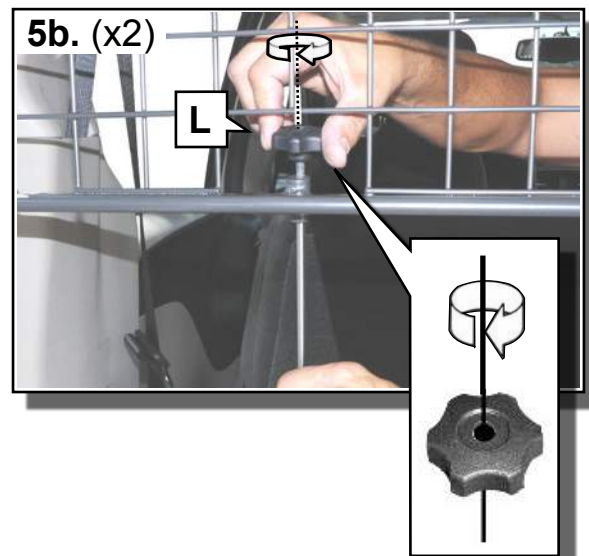

TDG 1434

FITTING INSTRUCTION / INSTRUCTION DE MONTAGE / EINBAUANLEITUNG /
ISTRUZIONI PER L'USO / INSTRUCCIONES DE MONTAJE / MONTAGEHANDLEIDUNG

CHEVROLET TAHOE LT / GMC YUKON

DOG GUARD / GRILLE PROTECTRICE POUR CHIEN / HUNDEGITTER /
RIPARO PER CANI / DEFENSA PARA PERROS / HONDEREK