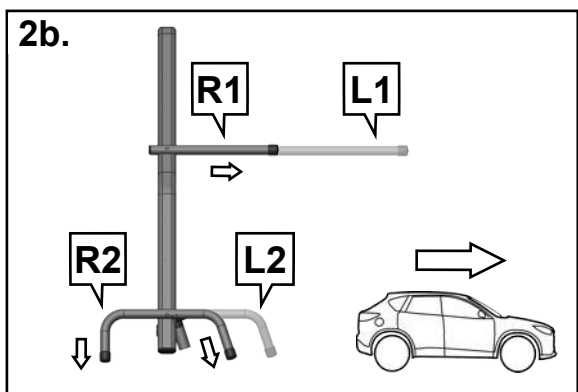

TDG 1433

FITTING INSTRUCTION / INSTRUCTION DE MONTAGE / EINBAUANLEITUNG /
ISTRUZIONI PER L'USO / INSTRUCCIONES DE MONTAJE / MONTAGEHANDLEIDUNG

CHEVROLET SUBURBAN

DOG GUARD / GRILLE PROTECTRICE POUR CHIEN / HUNDEGITTER /
RIPARO PER CANI / DEFENSA PARA PERROS / HONDEREK

TDG 1433

FITTING INSTRUCTION / INSTRUCCION DE MONTAGE / EINBAUANLEITUNG /
ISTRUZIONI PER L'USO / INSTRUCCIONES DE MONTAJE / MONTAGEHANDLEIDING

CHEVROLET SUBURBAN

DOG GUARD / GRILLE PROTECTRICE POUR CHIEN / HUNDEGITTER /
RIPARO PER CANI / DEFENSA PARA PERROS / HONDEREK

TDG 1433

FITTING INSTRUCTION / INSTRUCTION DE MONTAGE / EINBAUANLEITUNG /
ISTRUZIONI PER L'USO / INSTRUCCIONES DE MONTAJE / MONTAGEHANDLEIDING

CHEVROLET SUBURBAN

DOG GUARD / GRILLE PROTECTRICE POUR CHIEN / HUNDEGITTER /
RIPARO PER CANI / DEFENSA PARA PERROS / HONDEREK