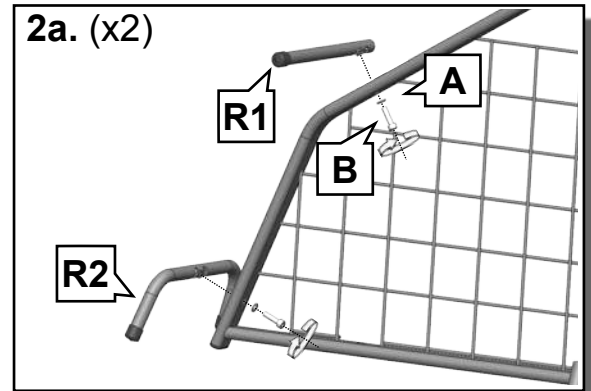

TDG 1433

FITTING INSTRUCTION / INSTRUCTION DE MONTAGE / EINBAUANLEITUNG /
ISTRUZIONI PER L'USO / INSTRUCCIONES DE MONTAJE / MONTAGEHANDLEIDUNG

CHEVROLET SUBURBAN

DOG GUARD / GRILLE PROTECTRICE POUR CHIEN / HUNDEGITTER /
RIPARO PER CANI / DEFENSA PARA PERROS / HONDEREK

TDG 1433

FITTING INSTRUCTION / INSTRUCCION DE MONTAGE / EINBAUANLEITUNG /
ISTRUZIONI PER L'USO / INSTRUCCIONES DE MONTAJE / MONTAGEHANDLEIDING

CHEVROLET SUBURBAN

DOG GUARD / GRILLE PROTECTRICE POUR CHIEN / HUNDEGITTER /
RIPARO PER CANI / DEFENSA PARA PERROS / HONDEREK