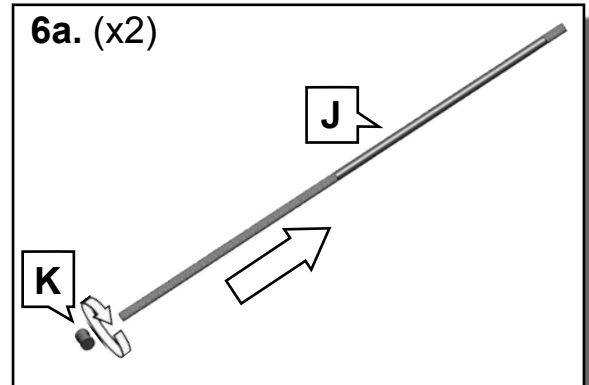

TDG 1433

FITTING INSTRUCTION / INSTRUCTION DE MONTAGE / EINBAUANLEITUNG /
ISTRUZIONI PER L'USO / INSTRUCCIONES DE MONTAJE / MONTAGEHANDLEIDUNG

CHEVROLET SUBURBAN

DOG GUARD / GRILLE PROTECTRICE POUR CHIEN / HUNDEGITTER /
RIPARO PER CANI / DEFENSA PARA PERROS / HONDEREK

TDG 1433

FITTING INSTRUCTION / INSTRUCCION DE MONTAGE / EINBAUANLEITUNG /
ISTRUZIONI PER L'USO / INSTRUCCIONES DE MONTAJE / MONTAGEHANDLEIDING

CHEVROLET SUBURBAN

DOG GUARD / GRILLE PROTECTRICE POUR CHIEN / HUNDEGITTER /
RIPARO PER CANI / DEFENSA PARA PERROS / HONDEREK