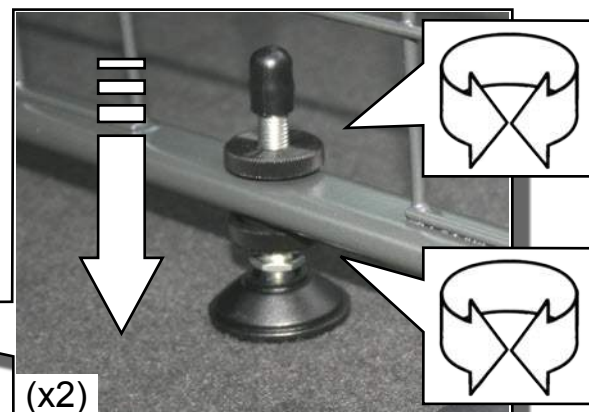

TDG 1433

FITTING INSTRUCTION / INSTRUCTION DE MONTAGE / EINBAUANLEITUNG /
ISTRUZIONI PER L'USO / INSTRUCCIONES DE MONTAJE / MONTAGEHANDLEIDUNG

CHEVROLET SUBURBAN

DOG GUARD / GRILLE PROTECTRICE POUR CHIEN / HUNDEGITTER /
RIPARO PER CANI / DEFENSA PARA PERROS / HONDEREK

TDG 1433

FITTING INSTRUCTION / INSTRUCCION DE MONTAGE / EINBAUANLEITUNG /
ISTRUZIONI PER L'USO / INSTRUCCIONES DE MONTAJE / MONTAGEHANDLEIDING

CHEVROLET SUBURBAN

DOG GUARD / GRILLE PROTECTRICE POUR CHIEN / HUNDEGITTER /
RIPARO PER CANI / DEFENSA PARA PERROS / HONDEREK