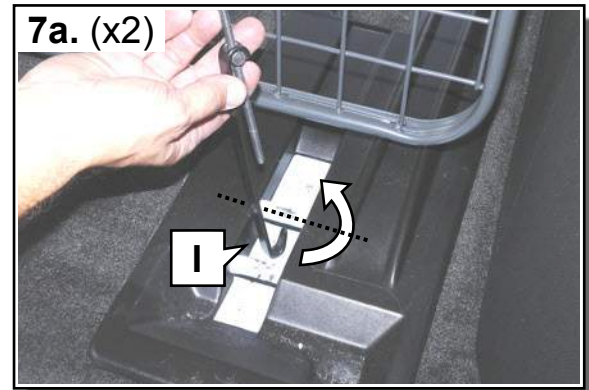

TDG 1433

FITTING INSTRUCTION / INSTRUCTION DE MONTAGE / EINBAUANLEITUNG /
ISTRUZIONI PER L'USO / INSTRUCCIONES DE MONTAJE / MONTAGEHANDLEIDUNG

CHEVROLET SUBURBAN

DOG GUARD / GRILLE PROTECTRICE POUR CHIEN / HUNDEGITTER /
RIPARO PER CANI / DEFENSA PARA PERROS / HONDEREK

TDG 1433

FITTING INSTRUCTION / INSTRUCCION DE MONTAGE / EINBAUANLEITUNG /
ISTRUZIONI PER L'USO / INSTRUCCIONES DE MONTAJE / MONTAGEHANDLEIDING

CHEVROLET SUBURBAN

DOG GUARD / GRILLE PROTECTRICE POUR CHIEN / HUNDEGITTER /
RIPARO PER CANI / DEFENSA PARA PERROS / HONDEREK