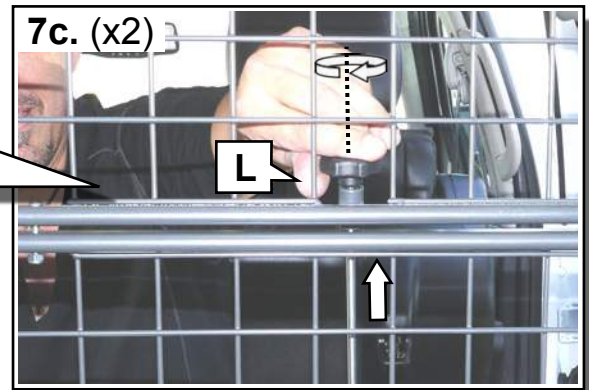

TDG 1433

FITTING INSTRUCTION / INSTRUCTION DE MONTAGE / EINBAUANLEITUNG /
ISTRUZIONI PER L'USO / INSTRUCCIONES DE MONTAJE / MONTAGEHANDLEIDUNG

CHEVROLET SUBURBAN

DOG GUARD / GRILLE PROTECTRICE POUR CHIEN / HUNDEGITTER /
RIPARO PER CANI / DEFENSA PARA PERROS / HONDEREK

TDG 1433

FITTING INSTRUCTION / INSTRUCCION DE MONTAGE / EINBAUANLEITUNG /
ISTRUZIONI PER L'USO / INSTRUCCIONES DE MONTAJE / MONTAGEHANDLEIDING

CHEVROLET SUBURBAN

DOG GUARD / GRILLE PROTECTRICE POUR CHIEN / HUNDEGITTER /
RIPARO PER CANI / DEFENSA PARA PERROS / HONDEREK