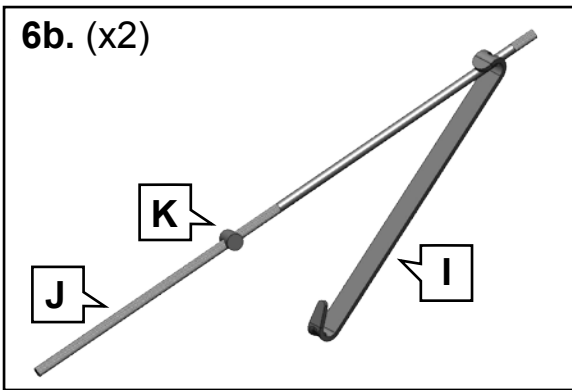

TDG 1433

FITTING INSTRUCTION / INSTRUCTION DE MONTAGE / EINBAUANLEITUNG /
ISTRUZIONI PER L'USO / INSTRUCCIONES DE MONTAJE / MONTAGEHANDLEIDUNG

CHEVROLET SUBURBAN

DOG GUARD / GRILLE PROTECTRICE POUR CHIEN / HUNDEGITTER /
RIPARO PER CANI / DEFENSA PARA PERROS / HONDEREK

TDG 1433

FITTING INSTRUCTION / INSTRUCCION DE MONTAGE / EINBAUANLEITUNG /
ISTRUZIONI PER L'USO / INSTRUCCIONES DE MONTAJE / MONTAGEHANDLEIDING

CHEVROLET SUBURBAN

DOG GUARD / GRILLE PROTECTRICE POUR CHIEN / HUNDEGITTER /
RIPARO PER CANI / DEFENSA PARA PERROS / HONDEREK