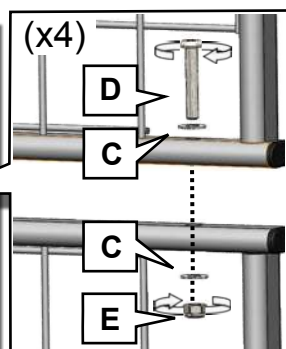

TDG 1433

FITTING INSTRUCTION / INSTRUCTION DE MONTAGE / EINBAUANLEITUNG /
ISTRUZIONI PER L'USO / INSTRUCCIONES DE MONTAJE / MONTAGEHANDLEIDUNG

CHEVROLET SUBURBAN

DOG GUARD / GRILLE PROTECTRICE POUR CHIEN / HUNDEGITTER /
RIPARO PER CANI / DEFENSA PARA PERROS / HONDEREK

TDG 1433

FITTING INSTRUCTION / INSTRUCCION DE MONTAGE / EINBAUANLEITUNG /
ISTRUZIONI PER L'USO / INSTRUCCIONES DE MONTAJE / MONTAGEHANDLEIDING

CHEVROLET SUBURBAN

DOG GUARD / GRILLE PROTECTRICE POUR CHIEN / HUNDEGITTER /
RIPARO PER CANI / DEFENSA PARA PERROS / HONDEREK