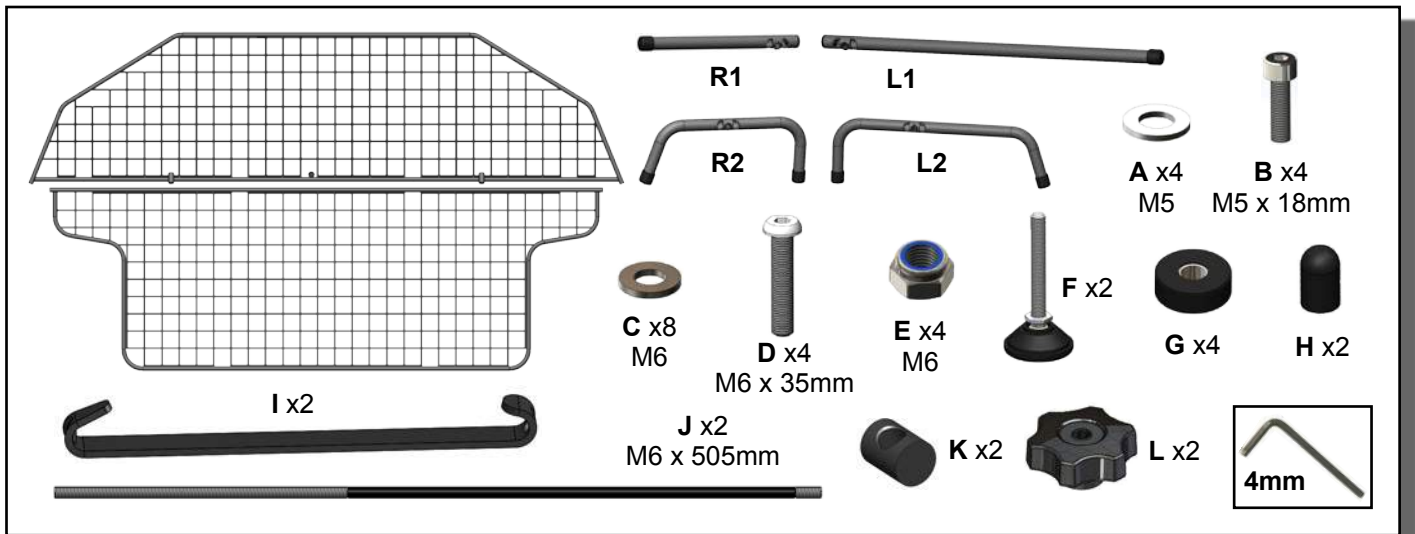

TDG 1433

FITTING INSTRUCTION / INSTRUCTION DE MONTAGE / EINBAUANLEITUNG /
ISTRUZIONI PER L'USO / INSTRUCCIONES DE MONTAJE / MONTAGEHANDLEIDUNG

CHEVROLET SUBURBAN

DOG GUARD / GRILLE PROTECTRICE POUR CHIEN / HUNDEGITTER /
RIPARO PER CANI / DEFENSA PARA PERROS / HONDEREK

TDG 1433

FITTING INSTRUCTION / INSTRUCCION DE MONTAGE / EINBAUANLEITUNG /
ISTRUZIONI PER L'USO / INSTRUCCIONES DE MONTAJE / MONTAGEHANDLEIDING

CHEVROLET SUBURBAN

DOG GUARD / GRILLE PROTECTRICE POUR CHIEN / HUNDEGITTER /
RIPARO PER CANI / DEFENSA PARA PERROS / HONDEREK