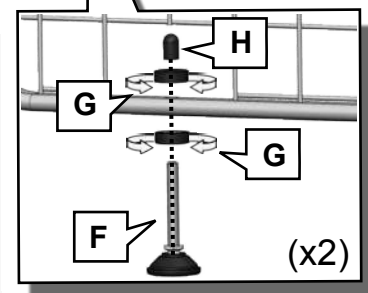

TDG 1433

FITTING INSTRUCTION / INSTRUCTION DE MONTAGE / EINBAUANLEITUNG /
ISTRUZIONI PER L'USO / INSTRUCCIONES DE MONTAJE / MONTAGEHANDLEIDUNG

CHEVROLET SUBURBAN

DOG GUARD / GRILLE PROTECTRICE POUR CHIEN / HUNDEGITTER /
RIPARO PER CANI / DEFENSA PARA PERROS / HONDEREK

TDG 1433

FITTING INSTRUCTION / INSTRUCCION DE MONTAGE / EINBAUANLEITUNG /
ISTRUZIONI PER L'USO / INSTRUCCIONES DE MONTAJE / MONTAGEHANDLEIDING

CHEVROLET SUBURBAN

DOG GUARD / GRILLE PROTECTRICE POUR CHIEN / HUNDEGITTER /
RIPARO PER CANI / DEFENSA PARA PERROS / HONDEREK