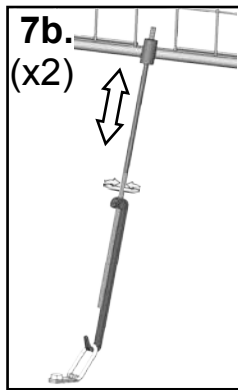

TDG 1433

FITTING INSTRUCTION / INSTRUCTION DE MONTAGE / EINBAUANLEITUNG /
ISTRUZIONI PER L'USO / INSTRUCCIONES DE MONTAJE / MONTAGEHANDLEIDUNG

CHEVROLET SUBURBAN

DOG GUARD / GRILLE PROTECTRICE POUR CHIEN / HUNDEGITTER /
RIPARO PER CANI / DEFENSA PARA PERROS / HONDEREK

TDG 1433

FITTING INSTRUCTION / INSTRUCCION DE MONTAGE / EINBAUANLEITUNG /
ISTRUZIONI PER L'USO / INSTRUCCIONES DE MONTAJE / MONTAGEHANDLEIDING

CHEVROLET SUBURBAN

DOG GUARD / GRILLE PROTECTRICE POUR CHIEN / HUNDEGITTER /
RIPARO PER CANI / DEFENSA PARA PERROS / HONDEREK