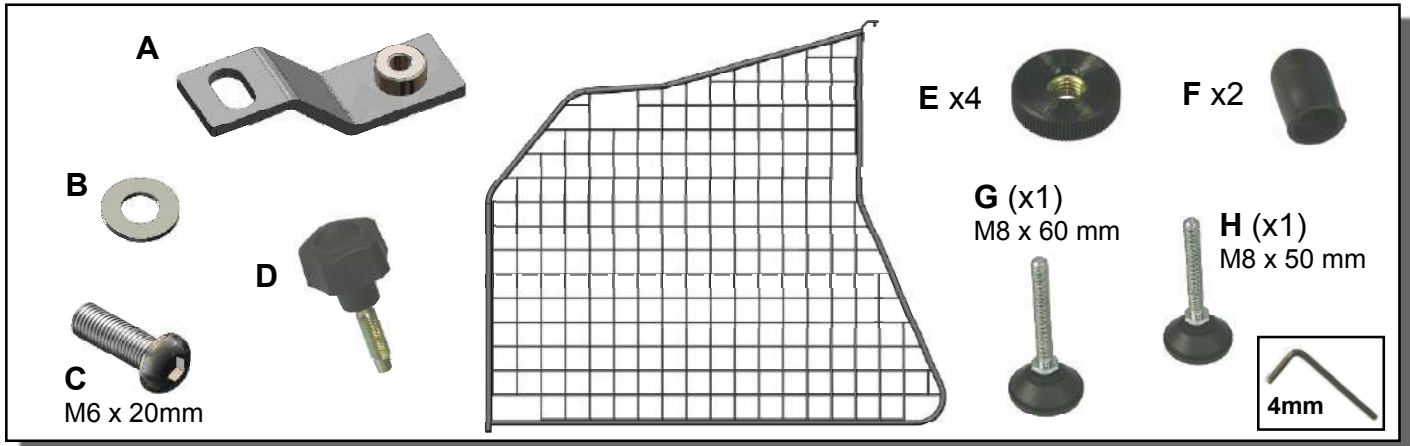

TDG 1429D

FITTING INSTRUCTION / INSTRUCTION DE MONTAGE / EINBAUANLEITUNG /
ISTRUZIONI PER L'USO / INSTRUCCIONES DE MONTAJE / MONTAGEHANDLEIDING

DACIA LOGAN MCV 2014-ON

LUGGAGE PARTITION DIVIDER / PARTITION CENTALE DE BAGAGES /
ABTRENNUNG - GEPÄCKKRAUMGITTER / RED DE DIVISIÓN DEL MALETERO /
DIVISORIO CENTRALE BAGAGLIAIO / DE VERDELER VAN DE BAGAGEVERDELING

TDG 1429D

FITTING INSTRUCTION / INSTRUCTION DE MONTAGE / EINBAUANLEITUNG /
ISTRUZIONI PER L'USO / INSTRUCCIONES DE MONTAJE / MONTAGEHANDLEIDING

DACIA LOGAN MCV 2014-ON

LUGGAGE PARTITION DIVIDER / PARTITION CENTALE DE COFFRE À BAGAGES /
ABTRENUNG - GEPÄCKKRAUMGITTER / RED DE DIVISIÓN DEL MALETERO /
DIVISORIO CENTRALE BAGAGLIAIO / DE VERDELER VAN DE BAGAGEVERDELING