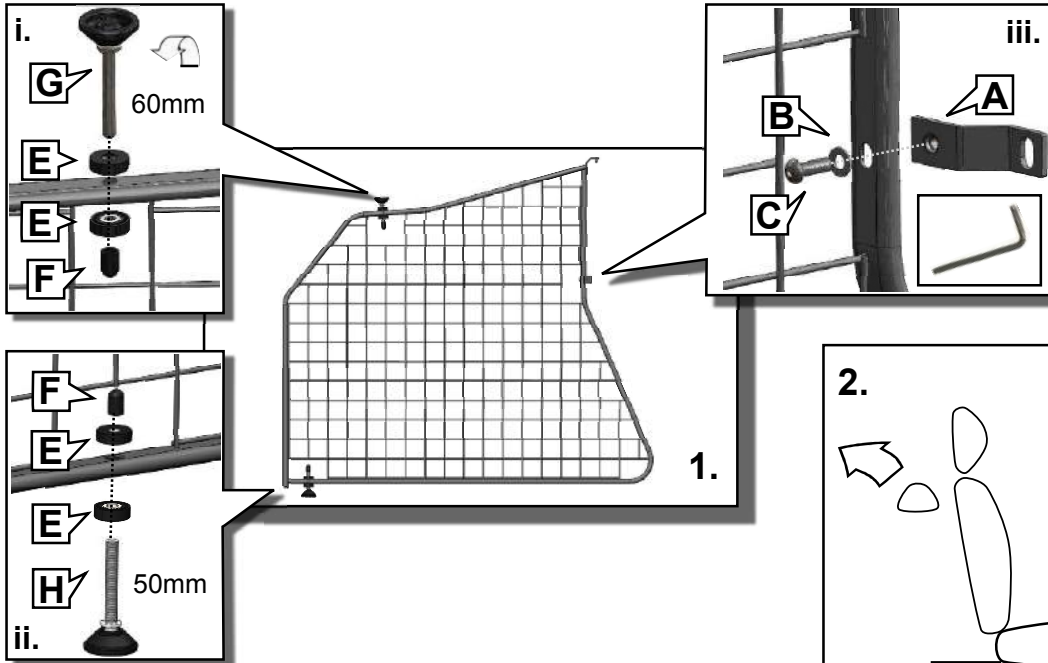

TDG 1429D

FITTING INSTRUCTION / INSTRUCTION DE MONTAGE / EINBAUANLEITUNG /
ISTRUZIONI PER L'USO / INSTRUCCIONES DE MONTAJE / MONTAGEHANDLEIDING

DACIA LOGAN MCV 2014-ON

LUGGAGE PARTITION DIVIDER / PARTITION CENTALE DE BAGAGES /
ABTRENNUNG - GEPÄCKKRAUMGITTER / RED DE DIVISIÓN DEL MALETERO /
DIVISORIO CENTRALE BAGAGLIAIO / DE VERDELER VAN DE BAGAGEVERDELING

TDG 1429D

FITTING INSTRUCTION / INSTRUCTION DE MONTAGE / EINBAUANLEITUNG /
ISTRUZIONI PER L'USO / INSTRUCCIONES DE MONTAJE / MONTAGEHANDLEIDING

DACIA LOGAN MCV 2014-ON

LUGGAGE PARTITION DIVIDER / PARTITION CENTALE DE COFFRE À BAGAGES /
ABTRENUNG - GEPÄCKKRAUMGITTER / RED DE DIVISIÓN DEL MALETERO /
DIVISORIO CENTRALE BAGAGLIAIO / DE VERDELER VAN DE BAGAGEVERDELING