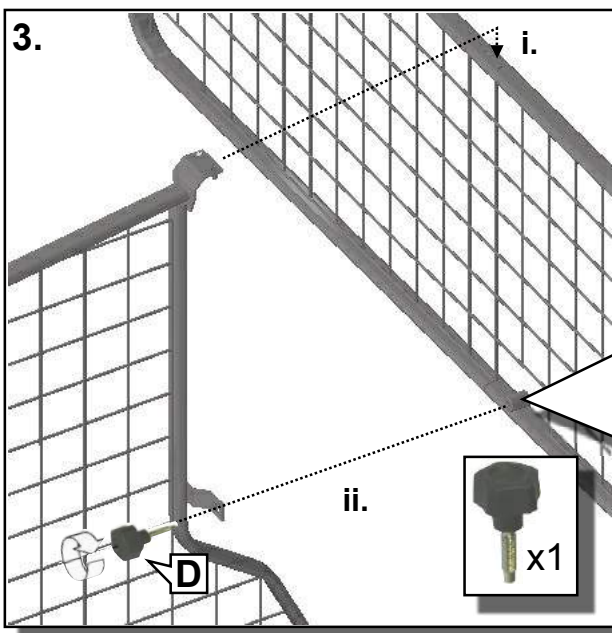

TDG 1429D

FITTING INSTRUCTION / INSTRUCTION DE MONTAGE / EINBAUANLEITUNG /
ISTRUZIONI PER L'USO / INSTRUCCIONES DE MONTAJE / MONTAGEHANDLEIDING

DACIA LOGAN MCV 2014-ON

LUGGAGE PARTITION DIVIDER / PARTITION CENTALE DE BAGAGES /
ABTRENNUNG - GEPÄCKKRAUMGITTER / RED DE DIVISIÓN DEL MALETERO /
DIVISORIO CENTRALE BAGAGLIAIO / DE VERDELER VAN DE BAGAGEVERDELING

TDG 1429D

FITTING INSTRUCTION / INSTRUCTION DE MONTAGE / EINBAUANLEITUNG /
ISTRUZIONI PER L'USO / INSTRUCCIONES DE MONTAJE / MONTAGEHANDLEIDING

DACIA LOGAN MCV 2014-ON

LUGGAGE PARTITION DIVIDER / PARTITION CENTALE DE COFFRE À BAGAGES /
ABTRENUNG - GEPÄCKKRAUMGITTER / RED DE DIVISIÓN DEL MALETERO /
DIVISORIO CENTRALE BAGAGLIAIO / DE VERDELER VAN DE BAGAGEVERDELING