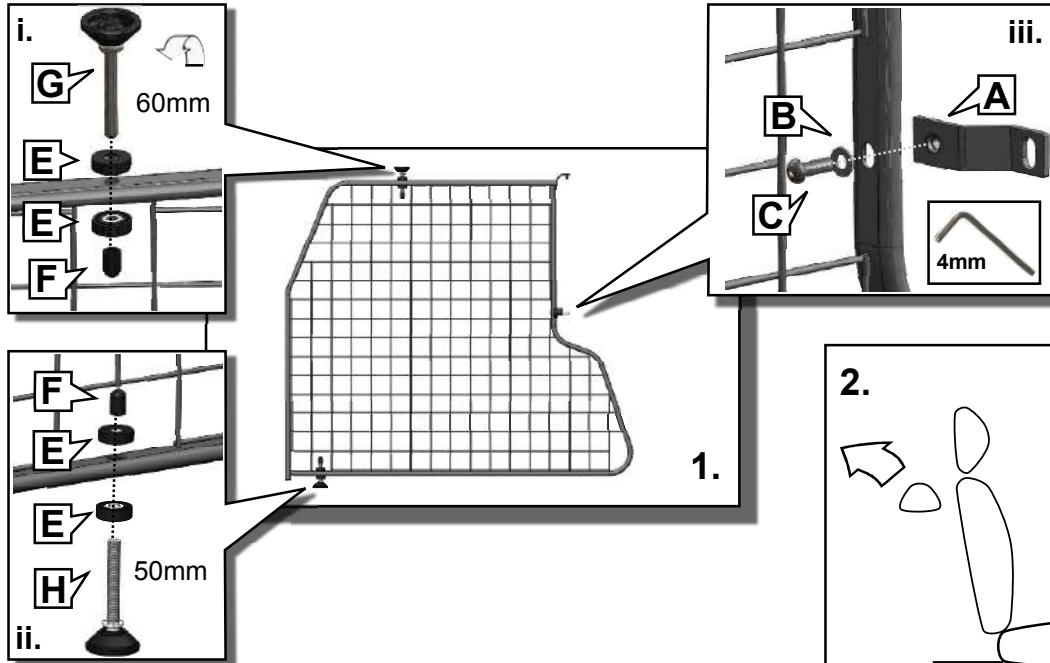

# TDG 1426D

FITTING INSTRUCTION / INSTRUCTION DE MONTAGE / EINBAUANLEITUNG /  
ISTRUZIONI PER L'USO / INSTRUCCIONES DE MONTAJE / MONTAGEHANDLEIDING

## CITROEN C4 GRAND PICASSO

LUGGAGE PARTITION DIVIDER / PARTITION CENTALE DE COFFRE À BAGAGES /  
ABTRENNUNG - GEPÄCKKRAUMGITTER / RED DE DIVISIÓN DEL MALETERO /  
DIVISORIO CENTRALE BAGAGLIAIO / DE VERDELER VAN DE BAGAGEVERDELING

## CITROEN C4 GRAND PICASSO

LUGGAGE PARTITION DIVIDER / PARTITION CENTALE DE COFFRE À BAGAGES /  
ABTRENUNG - GEPÄCKKRAUMGITTER / RED DE DIVISIÓN DEL MALETERO /  
DIVISORIO CENTRALE BAGAGLIAIO / DE VERDELER VAN DE BAGAGEVERDELING