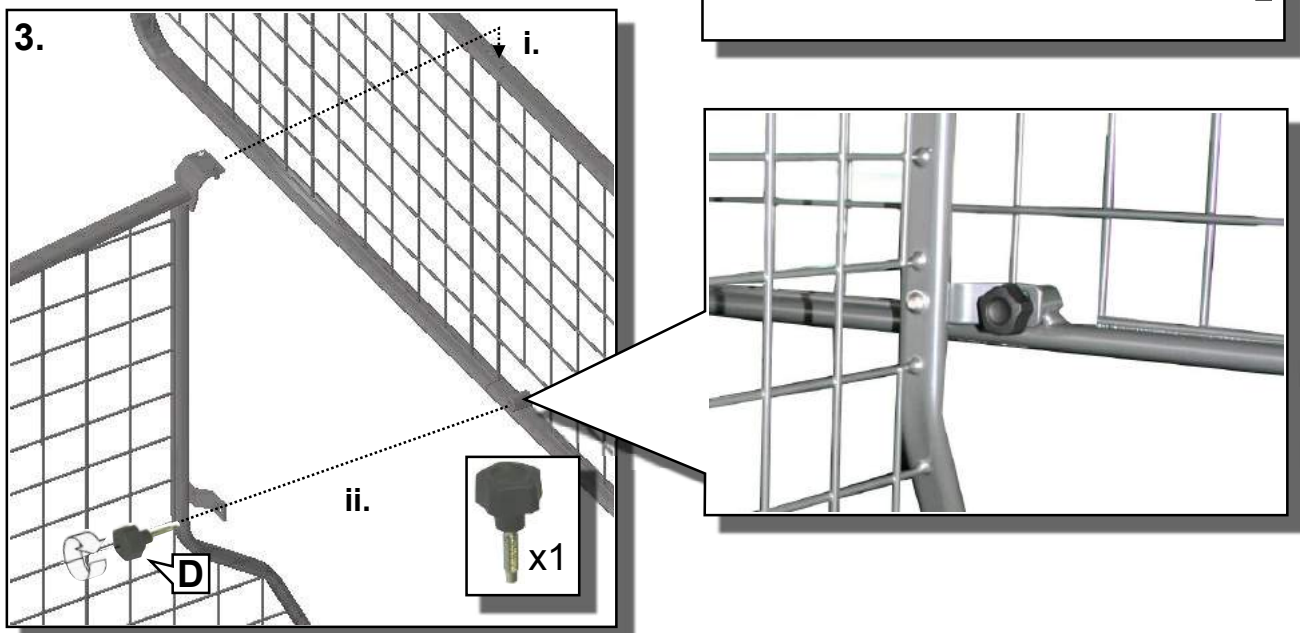

# TDG 1426D

FITTING INSTRUCTION / INSTRUCTION DE MONTAGE / EINBAUANLEITUNG /  
ISTRUZIONI PER L'USO / INSTRUCCIONES DE MONTAJE / MONTAGEHANDLEIDING

## CITROEN C4 GRAND PICASSO

LUGGAGE PARTITION DIVIDER / PARTITION CENTALE DE COFFRE À BAGAGES /  
ABTRENNUNG - GEPÄCKKRAUMGITTER / RED DE DIVISIÓN DEL MALETERO /  
DIVISORIO CENTRALE BAGAGLIAIO / DE VERDELER VAN DE BAGAGEVERDELING

## CITROEN C4 GRAND PICASSO

LUGGAGE PARTITION DIVIDER / PARTITION CENTALE DE COFFRE À BAGAGES /  
ABTRENUNG - GEPÄCKKRAUMGITTER / RED DE DIVISIÓN DEL MALETERO /  
DIVISORIO CENTRALE BAGAGLIAIO / DE VERDELER VAN DE BAGAGEVERDELING