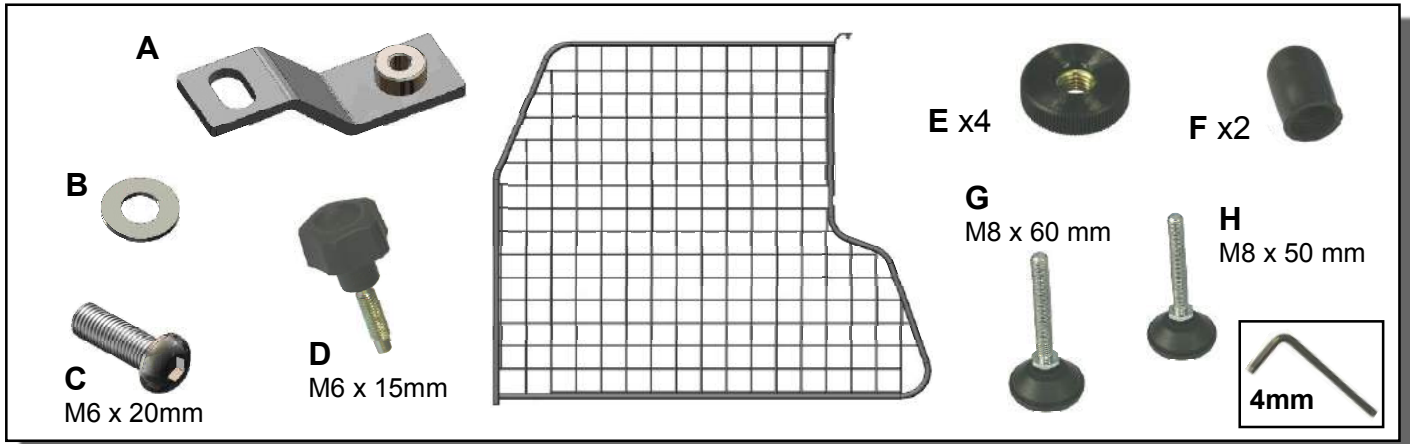

# TDG 1426D

FITTING INSTRUCTION / INSTRUCTION DE MONTAGE / EINBAUANLEITUNG /  
ISTRUZIONI PER L'USO / INSTRUCCIONES DE MONTAJE / MONTAGEHANDLEIDING

## CITROEN C4 GRAND PICASSO

LUGGAGE PARTITION DIVIDER / PARTITION CENTALE DE COFFRE À BAGAGES /  
ABTRENNUNG - GEPÄCKKRAUMGITTER / RED DE DIVISIÓN DEL MALETERO /  
DIVISORIO CENTRALE BAGAGLIAIO / DE VERDELER VAN DE BAGAGEVERDELING

## CITROEN C4 GRAND PICASSO

LUGGAGE PARTITION DIVIDER / PARTITION CENTALE DE COFFRE À BAGAGES /  
ABTRENUNG - GEPÄCKKRAUMGITTER / RED DE DIVISIÓN DEL MALETERO /  
DIVISORIO CENTRALE BAGAGLIAIO / DE VERDELER VAN DE BAGAGEVERDELING