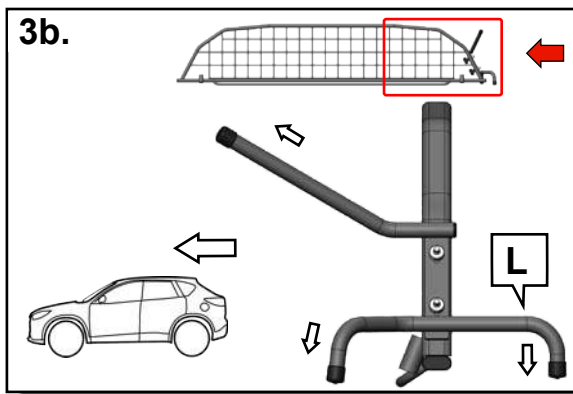

TDG 1425

FITTING INSTRUCTION / INSTRUCTION DE MONTAGE / EINBAUANLEITUNG /
ISTRUZIONI PER L'USO / INSTRUCCIONES DE MONTAJE / MONTAGEHANDLEIDUNG

SKODA RAPID SPACEBACK

DOG GUARD / GRILLE PROTECTRICE POUR CHIEN / HUNDEGITTER /
RIPARO PER CANI / DEFENSA PARA PERROS / HONDEREK

TDG 1425

FITTING INSTRUCTION / INSTRUCTION DE MONTAGE / EINBAUANLEITUNG /
ISTRUZIONI PER L'USO / INSTRUCCIONES DE MONTAJE / MONTAGEHANDLEIDING

SKODA RAPID SPACEBACK

DOG GUARD / GRILLE PROTECTRICE POUR CHIEN / HUNDEGITTER /
RIPARO PER CANI / DEFENSA PARA PERROS / HONDEREK