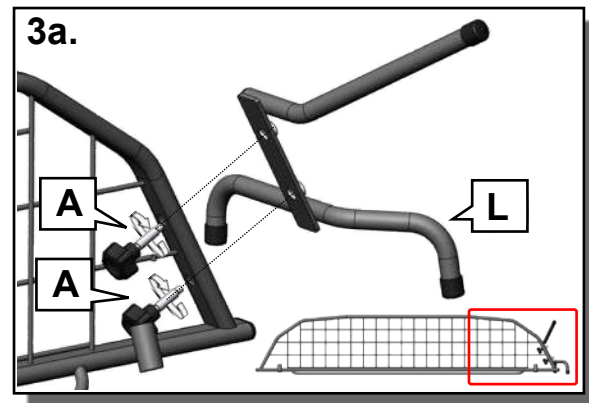

TDG 1425

FITTING INSTRUCTION / INSTRUCTION DE MONTAGE / EINBAUANLEITUNG /
ISTRUZIONI PER L'USO / INSTRUCCIONES DE MONTAJE / MONTAGEHANDLEIDUNG

SKODA RAPID SPACEBACK

DOG GUARD / GRILLE PROTECTRICE POUR CHIEN / HUNDEGITTER /
RIPARO PER CANI / DEFENSA PARA PERROS / HONDEREK

TDG 1425

FITTING INSTRUCTION / INSTRUCTION DE MONTAGE / EINBAUANLEITUNG /
ISTRUZIONI PER L'USO / INSTRUCCIONES DE MONTAJE / MONTAGEHANDLEIDING

SKODA RAPID SPACEBACK

DOG GUARD / GRILLE PROTECTRICE POUR CHIEN / HUNDEGITTER /
RIPARO PER CANI / DEFENSA PARA PERROS / HONDEREK