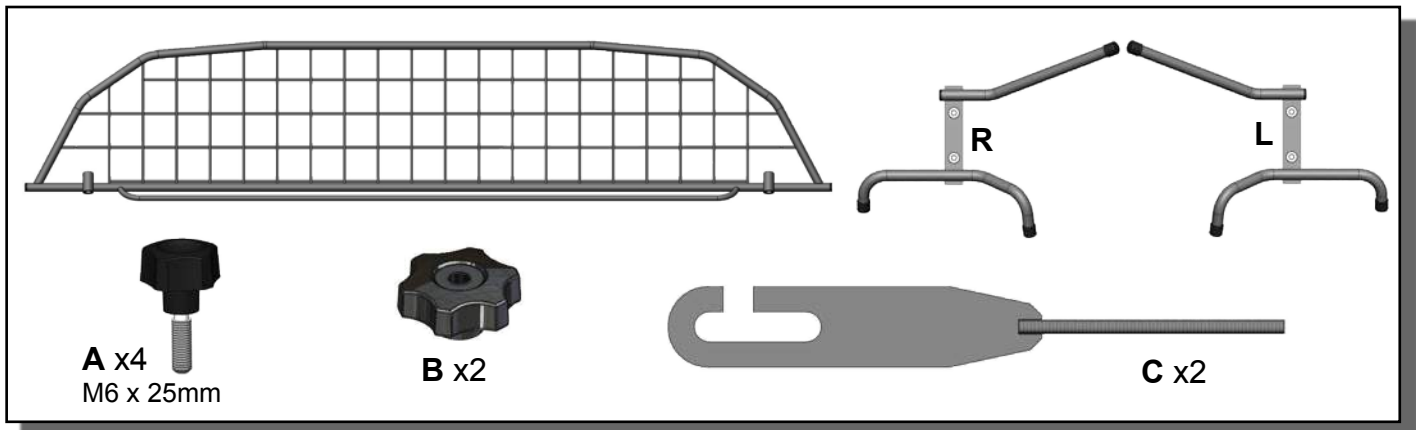

TDG 1425

FITTING INSTRUCTION / INSTRUCTION DE MONTAGE / EINBAUANLEITUNG /
ISTRUZIONI PER L'USO / INSTRUCCIONES DE MONTAJE / MONTAGEHANDLEIDUNG

SKODA RAPID SPACEBACK

DOG GUARD / GRILLE PROTECTRICE POUR CHIEN / HUNDEGITTER /
RIPARO PER CANI / DEFENSA PARA PERROS / HONDEREK

TDG 1425

FITTING INSTRUCTION / INSTRUCTION DE MONTAGE / EINBAUANLEITUNG /
ISTRUZIONI PER L'USO / INSTRUCCIONES DE MONTAJE / MONTAGEHANDLEIDING

SKODA RAPID SPACEBACK

DOG GUARD / GRILLE PROTECTRICE POUR CHIEN / HUNDEGITTER /
RIPARO PER CANI / DEFENSA PARA PERROS / HONDEREK