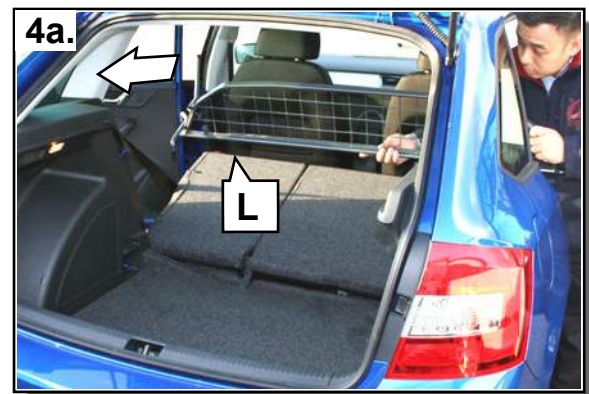

TDG 1425

FITTING INSTRUCTION / INSTRUCTION DE MONTAGE / EINBAUANLEITUNG /
ISTRUZIONI PER L'USO / INSTRUCCIONES DE MONTAJE / MONTAGEHANDLEIDUNG

SKODA RAPID SPACEBACK

DOG GUARD / GRILLE PROTECTRICE POUR CHIEN / HUNDEGITTER /
RIPARO PER CANI / DEFENSA PARA PERROS / HONDEREK

TDG 1425

FITTING INSTRUCTION / INSTRUCTION DE MONTAGE / EINBAUANLEITUNG /
ISTRUZIONI PER L'USO / INSTRUCCIONES DE MONTAJE / MONTAGEHANDLEIDING

SKODA RAPID SPACEBACK

DOG GUARD / GRILLE PROTECTRICE POUR CHIEN / HUNDEGITTER /
RIPARO PER CANI / DEFENSA PARA PERROS / HONDEREK