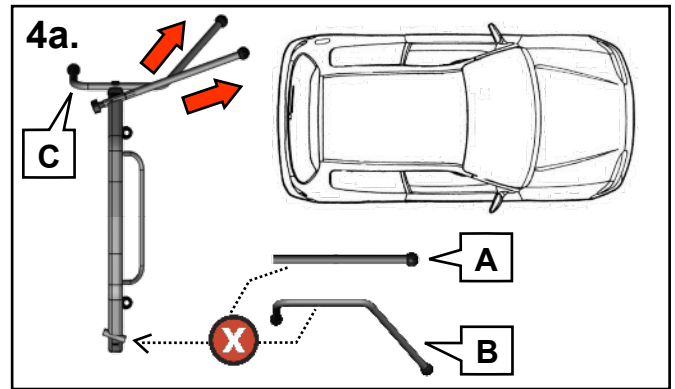

TDG 1424

FITTING INSTRUCTION / INSTRUCTION DE MONTAGE / EINBAUANLEITUNG /
ISTRUZIONI PER L'USO / INSTRUCCIONES DE MONTAJE / MONTAGEHANDLEIDUNG

VW TIGUAN (2007-2015)

DOG GUARD / GRILLE PROTECTRICE POUR CHIEN / HUNDEGITTER /
RIPARO PER CANI / DEFENSA PARA PERROS / HONDEREK