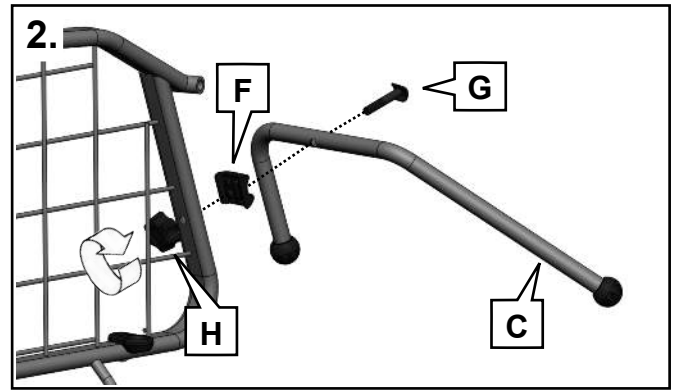

TDG 1424

FITTING INSTRUCTION / INSTRUCTION DE MONTAGE / EINBAUANLEITUNG /
ISTRUZIONI PER L'USO / INSTRUCCIONES DE MONTAJE / MONTAGEHANDLEIDUNG

VW TIGUAN (2007-2015)

DOG GUARD / GRILLE PROTECTRICE POUR CHIEN / HUNDEGITTER /
RIPARO PER CANI / DEFENSA PARA PERROS / HONDEREK