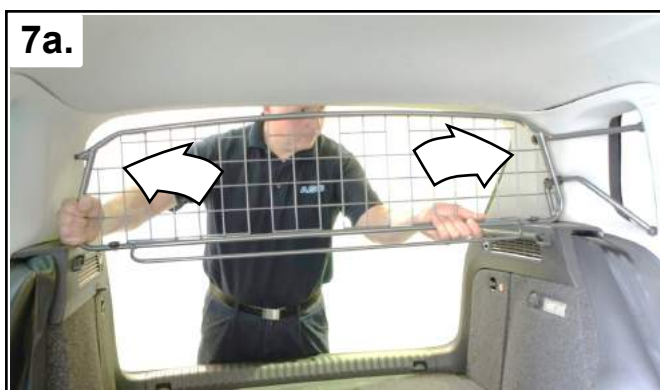

TDG 1424

FITTING INSTRUCTION / INSTRUCTION DE MONTAGE / EINBAUANLEITUNG /
ISTRUZIONI PER L'USO / INSTRUCCIONES DE MONTAJE / MONTAGEHANDLEIDUNG

VW TIGUAN (2007-2015)

DOG GUARD / GRILLE PROTECTRICE POUR CHIEN / HUNDEGITTER /
RIPARO PER CANI / DEFENSA PARA PERROS / HONDEREK