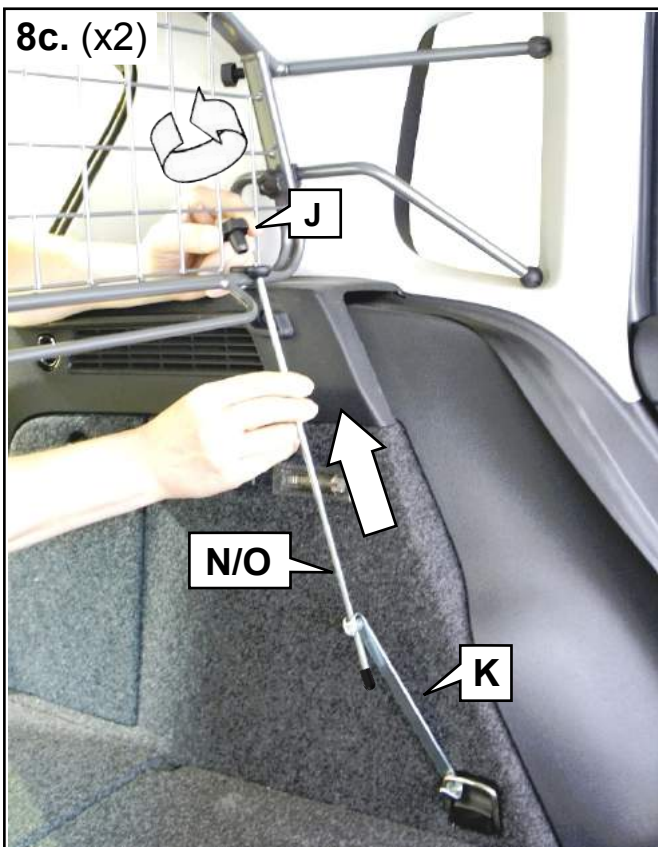

TDG 1424

FITTING INSTRUCTION / INSTRUCTION DE MONTAGE / EINBAUANLEITUNG /
ISTRUZIONI PER L'USO / INSTRUCCIONES DE MONTAJE / MONTAGEHANDLEIDING

VW TIGUAN (2007-2015)

DOG GUARD / GRILLE PROTECTRICE POUR CHIEN / HUNDEGITTER /
RIPARO PER CANI / DEFENSA PARA PERROS / HONDEREK