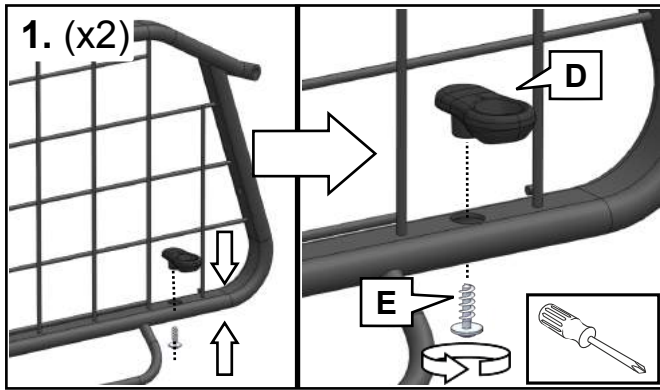

TDG 1424

FITTING INSTRUCTION / INSTRUCTION DE MONTAGE / EINBAUANLEITUNG /
ISTRUZIONI PER L'USO / INSTRUCCIONES DE MONTAJE / MONTAGEHANDLEIDUNG

VW TIGUAN (2007-2015)

DOG GUARD / GRILLE PROTECTRICE POUR CHIEN / HUNDEGITTER /
RIPARO PER CANI / DEFENSA PARA PERROS / HONDEREK