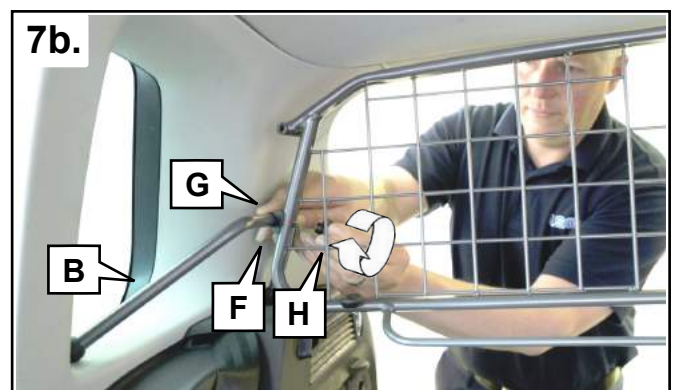

TDG 1424

FITTING INSTRUCTION / INSTRUCTION DE MONTAGE / EINBAUANLEITUNG /
ISTRUZIONI PER L'USO / INSTRUCCIONES DE MONTAJE / MONTAGEHANDLEIDUNG

VW TIGUAN (2007-2015)

DOG GUARD / GRILLE PROTECTRICE POUR CHIEN / HUNDEGITTER /
RIPARO PER CANI / DEFENSA PARA PERROS / HONDEREK