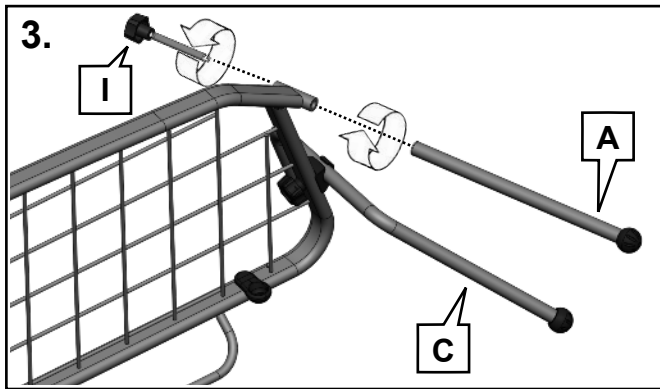

TDG 1424

FITTING INSTRUCTION / INSTRUCTION DE MONTAGE / EINBAUANLEITUNG /
ISTRUZIONI PER L'USO / INSTRUCCIONES DE MONTAJE / MONTAGEHANDLEIDUNG

VW TIGUAN (2007-2015)

DOG GUARD / GRILLE PROTECTRICE POUR CHIEN / HUNDEGITTER /
RIPARO PER CANI / DEFENSA PARA PERROS / HONDEREK