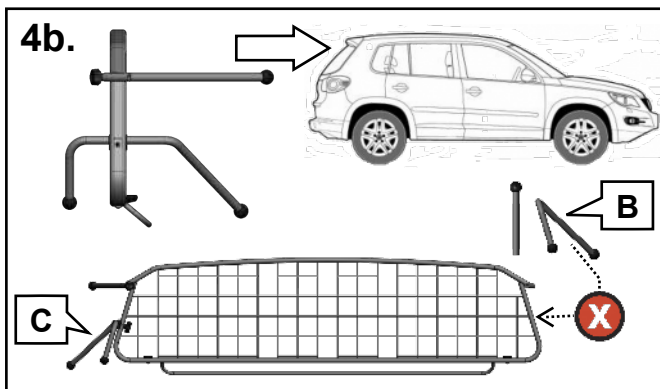

TDG 1424

FITTING INSTRUCTION / INSTRUCTION DE MONTAGE / EINBAUANLEITUNG /
ISTRUZIONI PER L'USO / INSTRUCCIONES DE MONTAJE / MONTAGEHANDLEIDUNG

VW TIGUAN (2007-2015)

DOG GUARD / GRILLE PROTECTRICE POUR CHIEN / HUNDEGITTER /
RIPARO PER CANI / DEFENSA PARA PERROS / HONDEREK