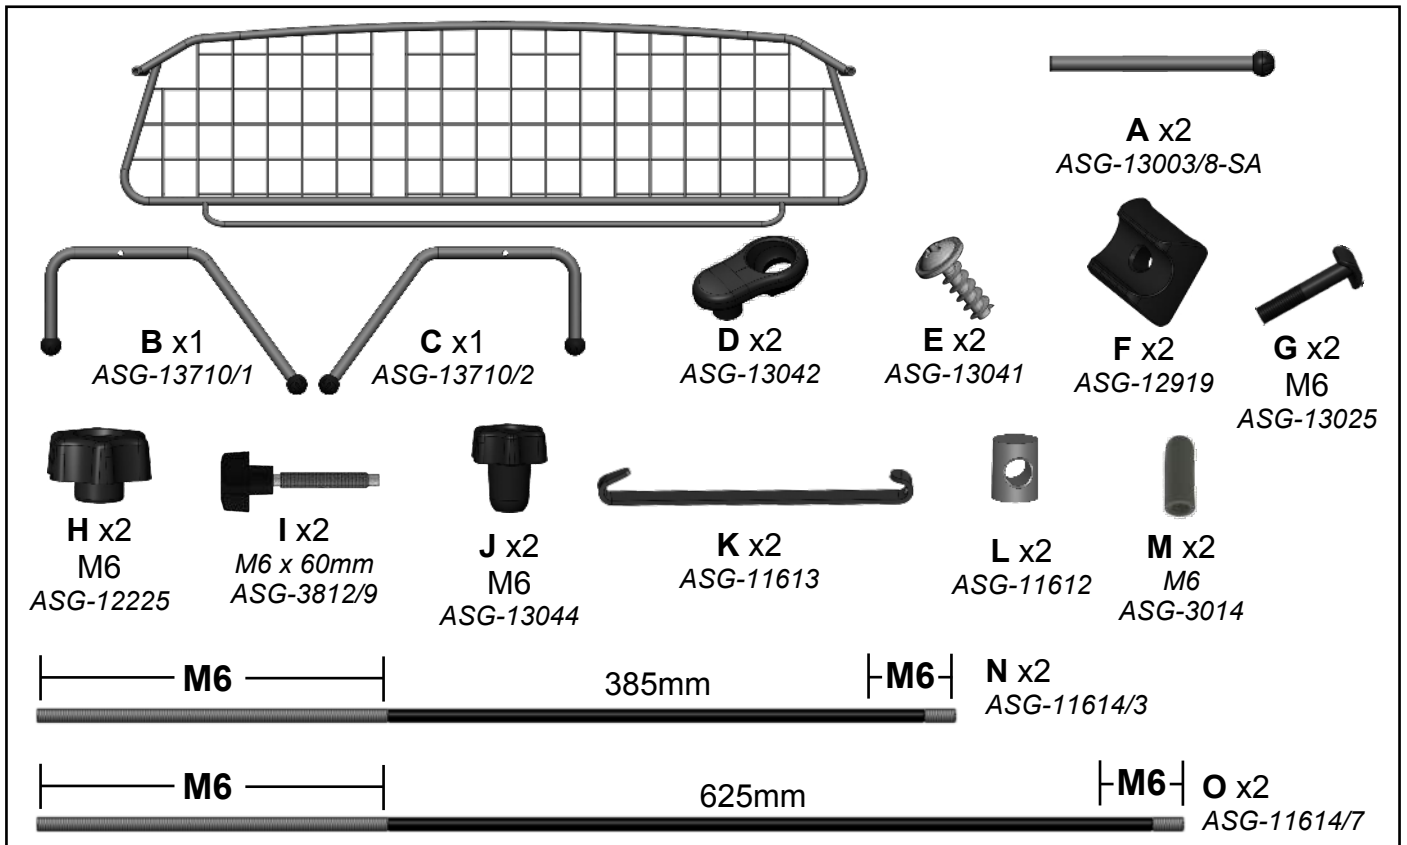

# TDG 1424

FITTING INSTRUCTION / INSTRUCTION DE MONTAGE / EINBAUANLEITUNG /  
ISTRUZIONI PER L'USO / INSTRUCCIONES DE MONTAJE / MONTAGEHANDLEIDING

VW TIGUAN (2007-2015)

DOG GUARD / GRILLE PROTECTRICE POUR CHIEN / HUNDEGITTER /  
RIPARO PER CANI / DEFENSA PARA PERROS / HONDEREK

# TDG 1424

FITTING INSTRUCTION / INSTRUCTION DE MONTAGE / EINBAUANLEITUNG /  
ISTRUZIONI PER L'USO / INSTRUCCIONES DE MONTAJE / MONTAGEHANDLEIDUNG