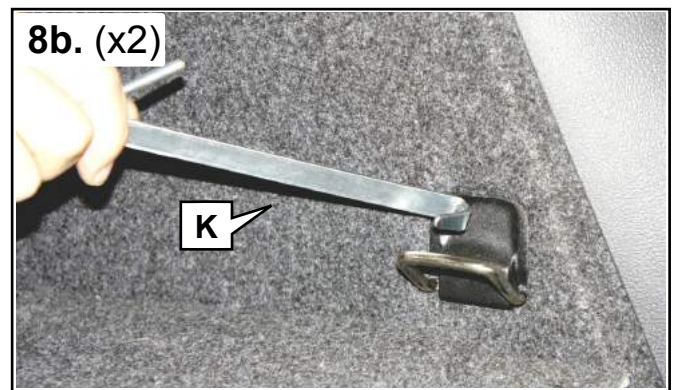

TDG 1424

FITTING INSTRUCTION / INSTRUCTION DE MONTAGE / EINBAUANLEITUNG /
ISTRUZIONI PER L'USO / INSTRUCCIONES DE MONTAJE / MONTAGEHANDLEIDING

VW TIGUAN (2007-2015)

DOG GUARD / GRILLE PROTECTRICE POUR CHIEN / HUNDEGITTER /
RIPARO PER CANI / DEFENSA PARA PERROS / HONDEREK