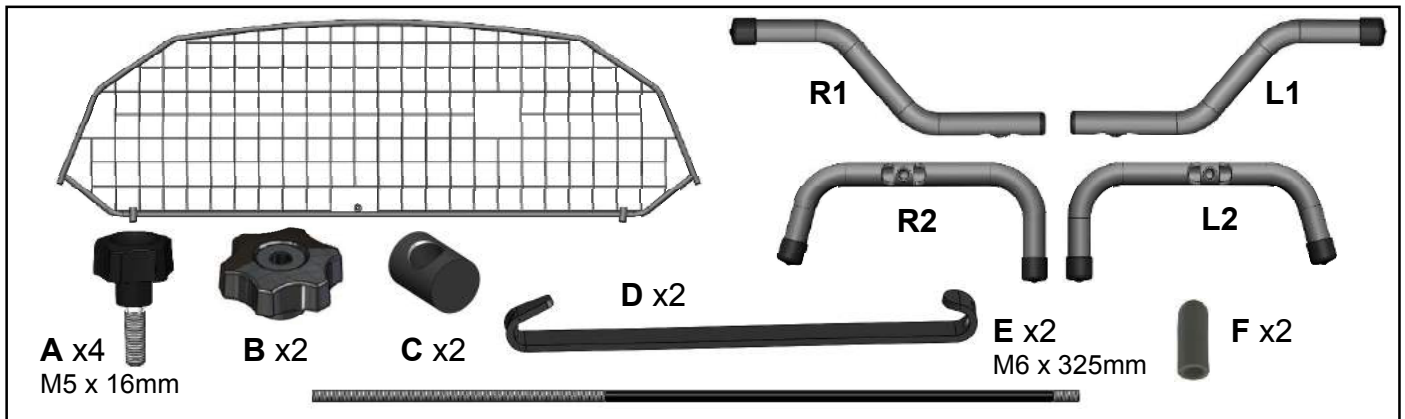

TDG 1421

FITTING INSTRUCTION / INSTRUCTION DE MONTAGE / EINBAUANLEITUNG /
ISTRUZIONI PER L'USO / INSTRUCCIONES DE MONTAJE / MONTAGEHANDLEIDING

MITSUBISHI OUTLANDER

DOG GUARD / GRILLE PROTECTRICE POUR CHIEN / HUNDEGITTER /
RIPARO PER CANI / DEFENSA PARA PERROS / HONDEREK