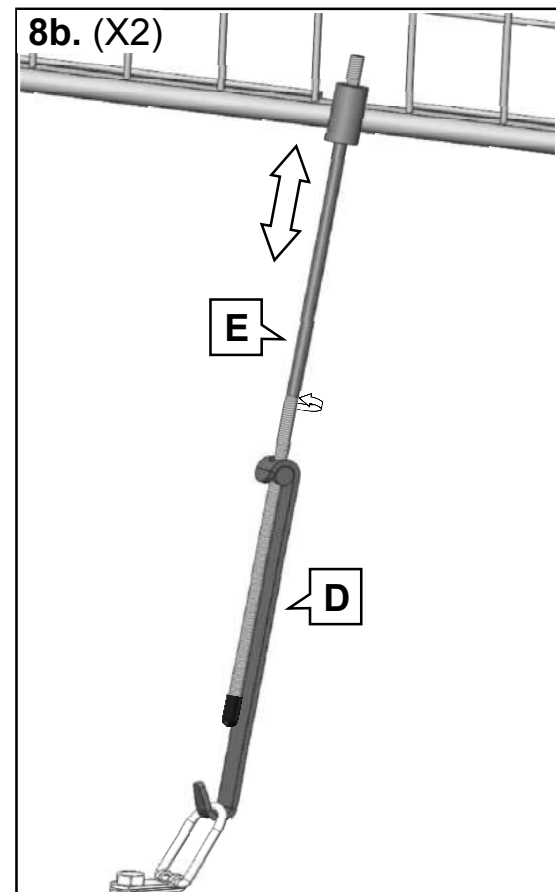

TDG 1421

FITTING INSTRUCTION / INSTRUCTION DE MONTAGE / EINBAUANLEITUNG /
ISTRUZIONI PER L'USO / INSTRUCCIONES DE MONTAJE / MONTAGEHANDLEIDING

MITSUBISHI OUTLANDER

DOG GUARD / GRILLE PROTECTRICE POUR CHIEN / HUNDEGITTER /
RIPARO PER CANI / DEFENSA PARA PERROS / HONDEREK