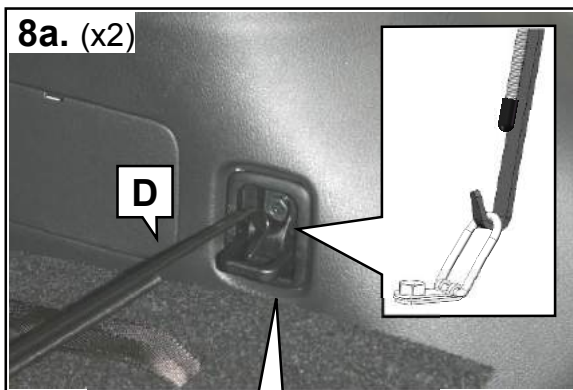

TDG 1421

FITTING INSTRUCTION / INSTRUCTION DE MONTAGE / EINBAUANLEITUNG /
ISTRUZIONI PER L'USO / INSTRUCCIONES DE MONTAJE / MONTAGEHANDLEIDING

MITSUBISHI OUTLANDER

DOG GUARD / GRILLE PROTECTRICE POUR CHIEN / HUNDEGITTER /
RIPARO PER CANI / DEFENSA PARA PERROS / HONDEREK