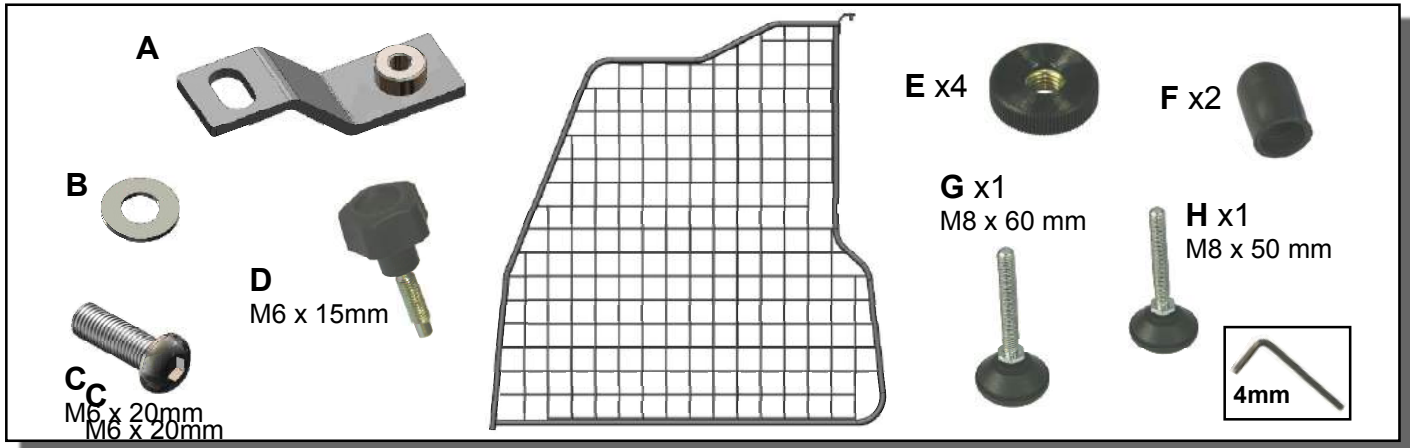

TDG 1417D

FITTING INSTRUCTION / INSTRUCCION DE MONTAGE / EINBAUANLEITUNG /
ISTRUZIONI PER L'USO / INSTRUCCIONES DE MONTAJE / MONTAGEHANDLEIDING

TOYOTA RAV 4

LUGGAGE PARTITION DIVIDER / PARTITION CENTALE DE COFFRE À BAGAGES / ABTRENUNG - GEPÄCKRAUMGITTER /
RED DE DIVISIÓN DEL MALETERO / DIVISORIO CENTRALE BAGAGLIAIO / DE VERDELER VAN DE BAGAGEVERDELING

TDG 1417D

FITTING INSTRUCTION / INSTRUCTION DE MONTAGE / EINBAUANLEITUNG /
ISTRUZIONI PER L'USO / INSTRUCCIONES DE MONTAJE / MONTAGEHANDLEIDING

TOYOTA RAV 4

LUGGAGE PARTITION DIVIDER / PARTITION CENTALE DE COFFRE À BAGAGES / ABTRENUNG - GEPÄCKRAUMGITTER /
RED DE DIVISIÓN DEL MALETERO / DIVISORIO CENTRALE BAGAGLIAIO / DE VERDELER VAN DE BAGAGEVERDELING