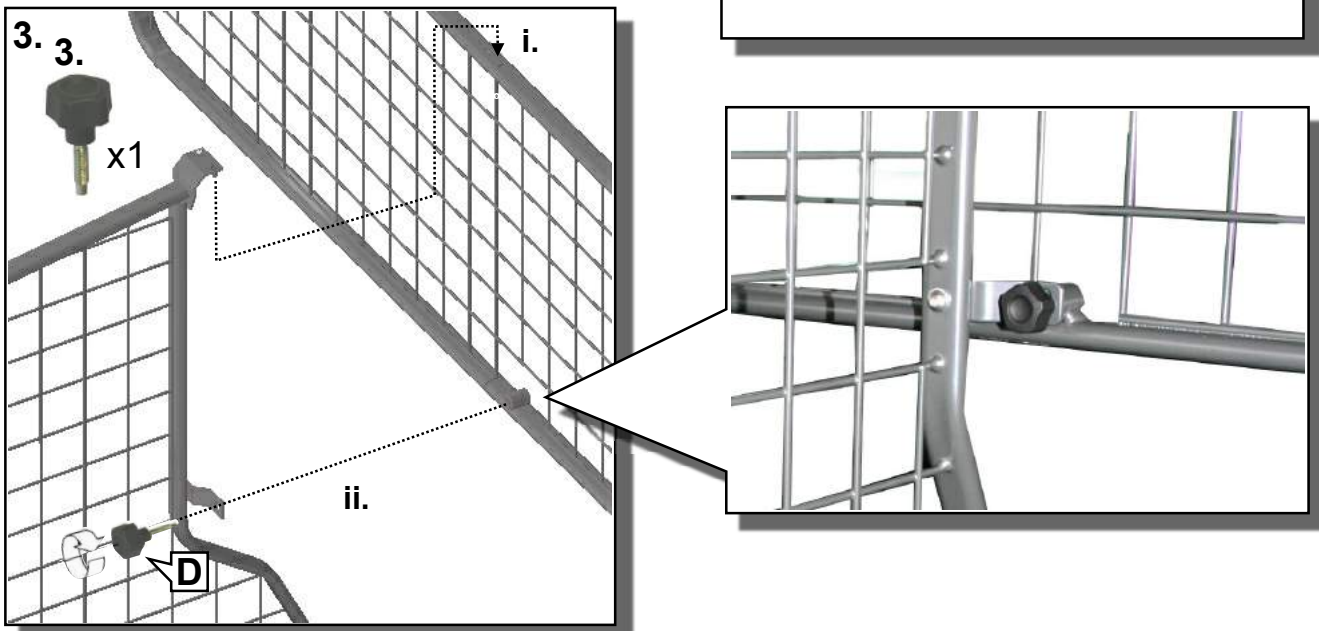

TDG 1417D

FITTING INSTRUCTION / INSTRUCCION DE MONTAGE / EINBAUANLEITUNG /
ISTRUZIONI PER L'USO / INSTRUCCIONES DE MONTAJE / MONTAGEHANDLEIDING

TOYOTA RAV 4

LUGGAGE PARTITION DIVIDER / PARTITION CENTALE DE COFFRE À BAGAGES / ABTRENUNG - GEPÄCKRAUMGITTER /
RED DE DIVISIÓN DEL MALETERO / DIVISORIO CENTRALE BAGAGLIAIO / DE VERDELER VAN DE BAGAGEVERDELING

TDG 1417D

FITTING INSTRUCTION / INSTRUCTION DE MONTAGE / EINBAUANLEITUNG /
ISTRUZIONI PER L'USO / INSTRUCCIONES DE MONTAJE / MONTAGEHANDLEIDING

TOYOTA RAV 4

LUGGAGE PARTITION DIVIDER / PARTITION CENTALE DE COFFRE À BAGAGES / ABTRENUNG - GEPÄCKRAUMGITTER /
RED DE DIVISIÓN DEL MALETERO / DIVISORIO CENTRALE BAGAGLIAIO / DE VERDELER VAN DE BAGAGEVERDELING