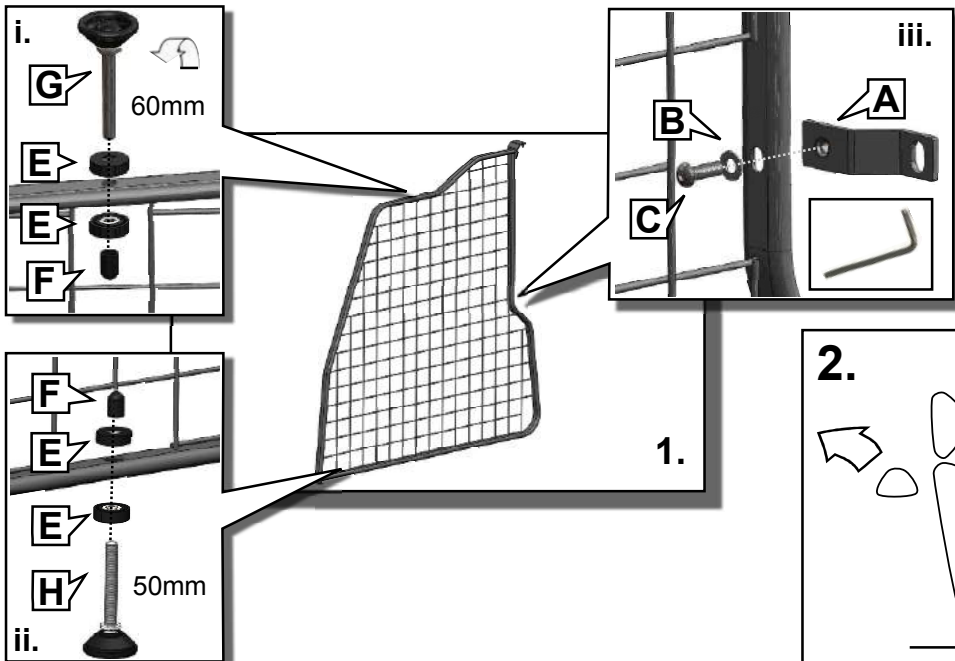

TDG 1417D

FITTING INSTRUCTION / INSTRUCCION DE MONTAGE / EINBAUANLEITUNG /
ISTRUZIONI PER L'USO / INSTRUCCIONES DE MONTAJE / MONTAGEHANDLEIDING

TOYOTA RAV 4

LUGGAGE PARTITION DIVIDER / PARTITION CENTALE DE COFFRE À BAGAGES / ABTRENUNG - GEPÄCKRAUMGITTER /
RED DE DIVISIÓN DEL MALETERO / DIVISORIO CENTRALE BAGAGLIAIO / DE VERDELER VAN DE BAGAGEVERDELING

TDG 1417D

FITTING INSTRUCTION / INSTRUCTION DE MONTAGE / EINBAUANLEITUNG /
ISTRUZIONI PER L'USO / INSTRUCCIONES DE MONTAJE / MONTAGEHANDLEIDING

TOYOTA RAV 4

LUGGAGE PARTITION DIVIDER / PARTITION CENTALE DE COFFRE À BAGAGES / ABTRENUNG - GEPÄCKRAUMGITTER /
RED DE DIVISIÓN DEL MALETERO / DIVISORIO CENTRALE BAGAGLIAIO / DE VERDELER VAN DE BAGAGEVERDELING