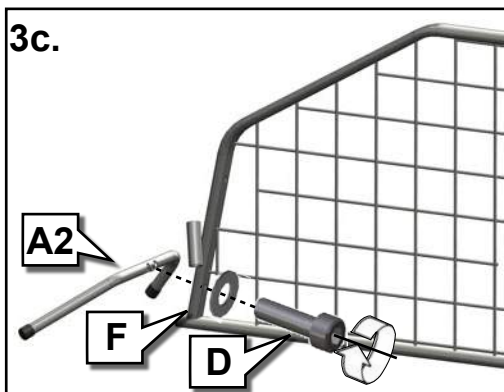

TDG 1416

FITTING INSTRUCTION / INSTRUCTION DE MONTAGE / EINBAUANLEITUNG /
ISTRUZIONI PER L'USO / INSTRUCCIONES DE MONTAJE / MONTAGEHANDLEIDING

JEEP COMPASS

DOG GUARD / GRILLE PROTECTRICE POUR CHIEN / HUNDEGITTER /
RIPARO PER CANI / DEFENSA PARA PERROS / HONDEREK

TDG 1416

FITTING INSTRUCTION / INSTRUCTION DE MONTAGE / EINBAUANLEITUNG /
ISTRUZIONI PER L'USO / INSTRUCCIONES DE MONTAJE / MONTAGEHANDLEIDUNG

JEEP COMPASS

DOG GUARD / GRILLE PROTECTRICE POUR CHIEN / HUNDEGITTER /
RIPARO PER CANI / DEFENSA PARA PERROS / HONDEREK