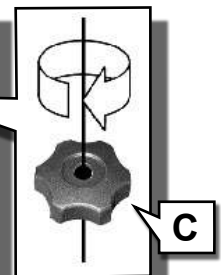

TDG 1416

FITTING INSTRUCTION / INSTRUCTION DE MONTAGE / EINBAUANLEITUNG /
ISTRUZIONI PER L'USO / INSTRUCCIONES DE MONTAJE / MONTAGEHANDLEIDING

JEEP COMPASS

DOG GUARD / GRILLE PROTECTRICE POUR CHIEN / HUNDEGITTER /
RIPARO PER CANI / DEFENSA PARA PERROS / HONDEREK

TDG 1416

FITTING INSTRUCTION / INSTRUCTION DE MONTAGE / EINBAUANLEITUNG /
ISTRUZIONI PER L'USO / INSTRUCCIONES DE MONTAJE / MONTAGEHANDLEIDUNG

JEEP COMPASS

DOG GUARD / GRILLE PROTECTRICE POUR CHIEN / HUNDEGITTER /
RIPARO PER CANI / DEFENSA PARA PERROS / HONDEREK