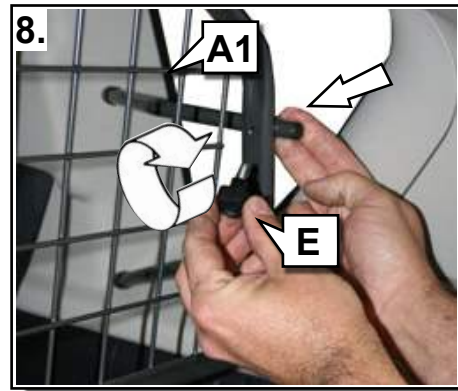

TDG 1416

FITTING INSTRUCTION / INSTRUCTION DE MONTAGE / EINBAUANLEITUNG /
ISTRUZIONI PER L'USO / INSTRUCCIONES DE MONTAJE / MONTAGEHANDLEIDING

JEEP COMPASS

DOG GUARD / GRILLE PROTECTRICE POUR CHIEN / HUNDEGITTER /
RIPARO PER CANI / DEFENSA PARA PERROS / HONDEREK

TDG 1416

FITTING INSTRUCTION / INSTRUCTION DE MONTAGE / EINBAUANLEITUNG /
ISTRUZIONI PER L'USO / INSTRUCCIONES DE MONTAJE / MONTAGEHANDLEIDUNG

JEEP COMPASS

DOG GUARD / GRILLE PROTECTRICE POUR CHIEN / HUNDEGITTER /
RIPARO PER CANI / DEFENSA PARA PERROS / HONDEREK