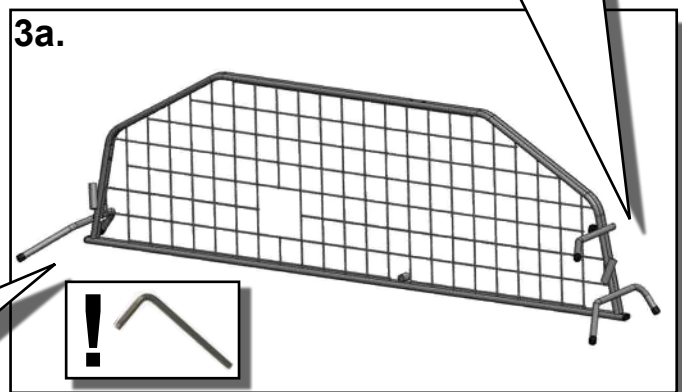

TDG 1416

FITTING INSTRUCTION / INSTRUCTION DE MONTAGE / EINBAUANLEITUNG /
ISTRUZIONI PER L'USO / INSTRUCCIONES DE MONTAJE / MONTAGEHANDLEIDING

JEEP COMPASS

DOG GUARD / GRILLE PROTECTRICE POUR CHIEN / HUNDEGITTER /
RIPARO PER CANI / DEFENSA PARA PERROS / HONDEREK

TDG 1416

FITTING INSTRUCTION / INSTRUCTION DE MONTAGE / EINBAUANLEITUNG /
ISTRUZIONI PER L'USO / INSTRUCCIONES DE MONTAJE / MONTAGEHANDLEIDUNG

JEEP COMPASS

DOG GUARD / GRILLE PROTECTRICE POUR CHIEN / HUNDEGITTER /
RIPARO PER CANI / DEFENSA PARA PERROS / HONDEREK