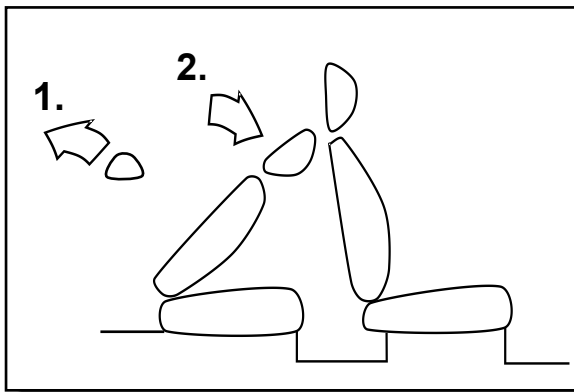

TDG 1416

FITTING INSTRUCTION / INSTRUCTION DE MONTAGE / EINBAUANLEITUNG /
ISTRUZIONI PER L'USO / INSTRUCCIONES DE MONTAJE / MONTAGEHANDLEIDING

JEEP COMPASS

DOG GUARD / GRILLE PROTECTRICE POUR CHIEN / HUNDEGITTER /
RIPARO PER CANI / DEFENSA PARA PERROS / HONDEREK

TDG 1416

FITTING INSTRUCTION / INSTRUCTION DE MONTAGE / EINBAUANLEITUNG /
ISTRUZIONI PER L'USO / INSTRUCCIONES DE MONTAJE / MONTAGEHANDLEIDUNG

JEEP COMPASS

DOG GUARD / GRILLE PROTECTRICE POUR CHIEN / HUNDEGITTER /
RIPARO PER CANI / DEFENSA PARA PERROS / HONDEREK