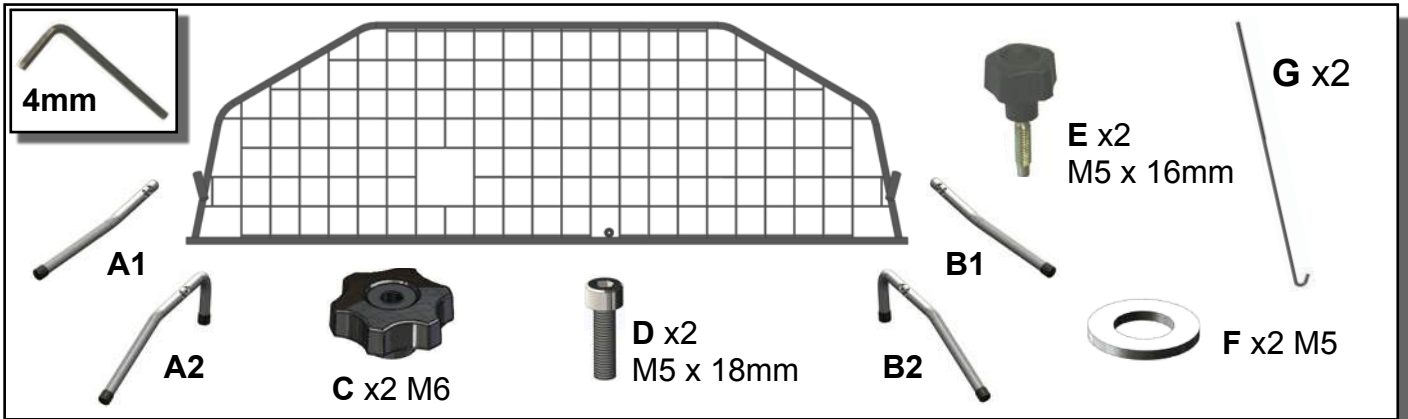

TDG 1416

FITTING INSTRUCTION / INSTRUCTION DE MONTAGE / EINBAUANLEITUNG /
ISTRUZIONI PER L'USO / INSTRUCCIONES DE MONTAJE / MONTAGEHANDLEIDING

JEEP COMPASS

DOG GUARD / GRILLE PROTECTRICE POUR CHIEN / HUNDEGITTER /
RIPARO PER CANI / DEFENSA PARA PERROS / HONDEREK

TDG 1416

FITTING INSTRUCTION / INSTRUCTION DE MONTAGE / EINBAUANLEITUNG /
ISTRUZIONI PER L'USO / INSTRUCCIONES DE MONTAJE / MONTAGEHANDLEIDUNG

JEEP COMPASS

DOG GUARD / GRILLE PROTECTRICE POUR CHIEN / HUNDEGITTER /
RIPARO PER CANI / DEFENSA PARA PERROS / HONDEREK