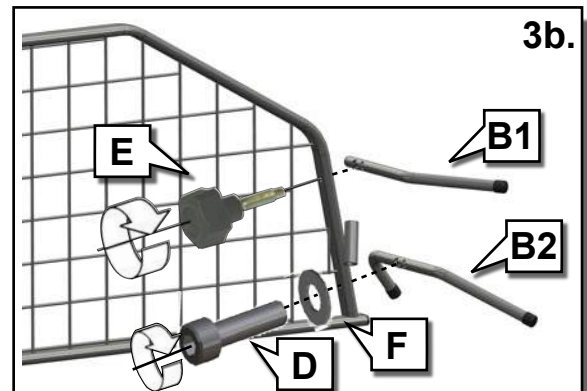

TDG 1416

FITTING INSTRUCTION / INSTRUCTION DE MONTAGE / EINBAUANLEITUNG /
ISTRUZIONI PER L'USO / INSTRUCCIONES DE MONTAJE / MONTAGEHANDLEIDING

JEEP COMPASS

DOG GUARD / GRILLE PROTECTRICE POUR CHIEN / HUNDEGITTER /
RIPARO PER CANI / DEFENSA PARA PERROS / HONDEREK

TDG 1416

FITTING INSTRUCTION / INSTRUCTION DE MONTAGE / EINBAUANLEITUNG /
ISTRUZIONI PER L'USO / INSTRUCCIONES DE MONTAJE / MONTAGEHANDLEIDUNG

JEEP COMPASS

DOG GUARD / GRILLE PROTECTRICE POUR CHIEN / HUNDEGITTER /
RIPARO PER CANI / DEFENSA PARA PERROS / HONDEREK