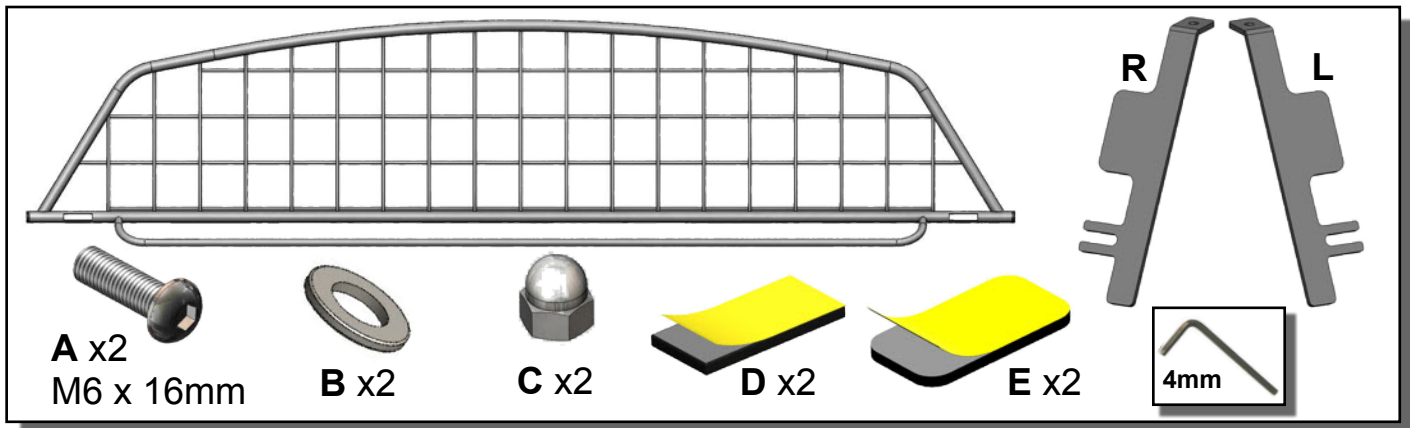

TDG 1415

FITTING INSTRUCTION / INSTRUCTION DE MONTAGE / EINBAUANLEITUNG /
ISTRUZIONI PER L'USO / INSTRUCCIONES DE MONTAJE / MONTAGEHANDLEIDING

SKODA OCTAVIA HATCHBACK

DOG GUARD / GRILLE PROTECTRICE POUR CHIEN / HUNDEGITTER /
RIPARO PER CANI / DEFENSA PARA PERROS / HONDEREK

TDG 1415

FITTING INSTRUCTION / INSTRUCTION DE MONTAGE / EINBAUANLEITUNG /
ISTRUZIONI PER L'USO / INSTRUCCIONES DE MONTAJE / MONTAGEHANDLEIDUNG

SKODA OCTAVIA HATCHBACK

DOG GUARD / GRILLE PROTECTRICE POUR CHIEN / HUNDEGITTER /
RIPARO PER CANI / DEFENSA PARA PERROS / HONDEREK