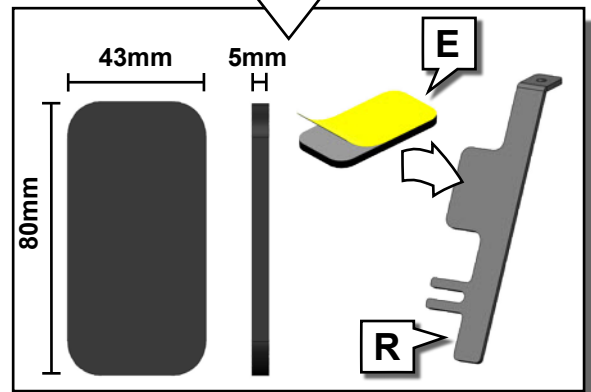

TDG 1415

FITTING INSTRUCTION / INSTRUCTION DE MONTAGE / EINBAUANLEITUNG /
ISTRUZIONI PER L'USO / INSTRUCCIONES DE MONTAJE / MONTAGEHANDLEIDING

SKODA OCTAVIA HATCHBACK

DOG GUARD / GRILLE PROTECTRICE POUR CHIEN / HUNDEGITTER /
RIPARO PER CANI / DEFENSA PARA PERROS / HONDEREK

TDG 1415

FITTING INSTRUCTION / INSTRUCTION DE MONTAGE / EINBAUANLEITUNG /
ISTRUZIONI PER L'USO / INSTRUCCIONES DE MONTAJE / MONTAGEHANDLEIDUNG

SKODA OCTAVIA HATCHBACK

DOG GUARD / GRILLE PROTECTRICE POUR CHIEN / HUNDEGITTER /
RIPARO PER CANI / DEFENSA PARA PERROS / HONDEREK