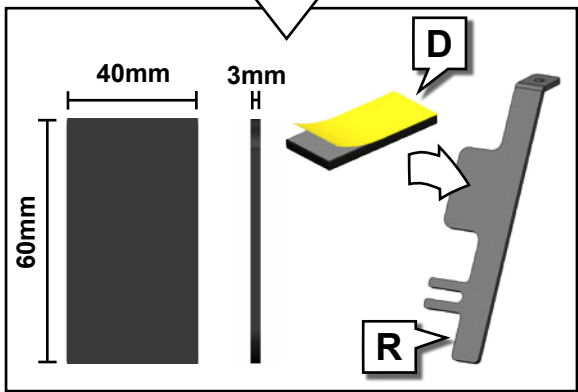

TDG 1415

FITTING INSTRUCTION / INSTRUCTION DE MONTAGE / EINBAUANLEITUNG /
ISTRUZIONI PER L'USO / INSTRUCCIONES DE MONTAJE / MONTAGEHANDLEIDING

SKODA OCTAVIA HATCHBACK

DOG GUARD / GRILLE PROTECTRICE POUR CHIEN / HUNDEGITTER /
RIPARO PER CANI / DEFENSA PARA PERROS / HONDEREK

TDG 1415

FITTING INSTRUCTION / INSTRUCTION DE MONTAGE / EINBAUANLEITUNG /
ISTRUZIONI PER L'USO / INSTRUCCIONES DE MONTAJE / MONTAGEHANDLEIDUNG

SKODA OCTAVIA HATCHBACK

DOG GUARD / GRILLE PROTECTRICE POUR CHIEN / HUNDEGITTER /
RIPARO PER CANI / DEFENSA PARA PERROS / HONDEREK