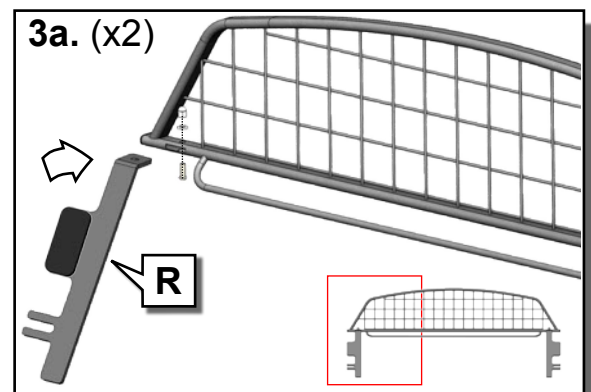

TDG 1415

FITTING INSTRUCTION / INSTRUCTION DE MONTAGE / EINBAUANLEITUNG /
ISTRUZIONI PER L'USO / INSTRUCCIONES DE MONTAJE / MONTAGEHANDLEIDING

SKODA OCTAVIA HATCHBACK

DOG GUARD / GRILLE PROTECTRICE POUR CHIEN / HUNDEGITTER /
RIPARO PER CANI / DEFENSA PARA PERROS / HONDEREK

TDG 1415

FITTING INSTRUCTION / INSTRUCTION DE MONTAGE / EINBAUANLEITUNG /
ISTRUZIONI PER L'USO / INSTRUCCIONES DE MONTAJE / MONTAGEHANDLEIDUNG

SKODA OCTAVIA HATCHBACK

DOG GUARD / GRILLE PROTECTRICE POUR CHIEN / HUNDEGITTER /
RIPARO PER CANI / DEFENSA PARA PERROS / HONDEREK