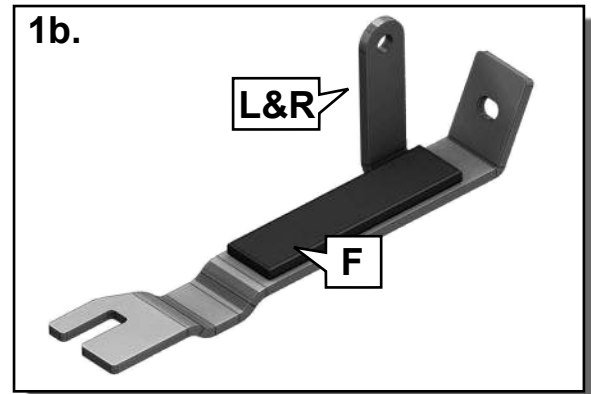

# TDG 1414

FITTING INSTRUCTION / INSTRUCTION DE MONTAGE / EINBAUANLEITUNG /  
ISTRUZIONI PER L'USO / INSTRUCCIONES DE MONTAJE / MONTAGEHANDLEIDUNG

## HYUNDAI i30 / KIA CEE'D WAGON

DOG GUARD / GRILLE PROTECTRICE POUR CHIEN / HUNDEGITTER /  
RIPARO PER CANI / DEFENSA PARA PERROS / HONDEREK