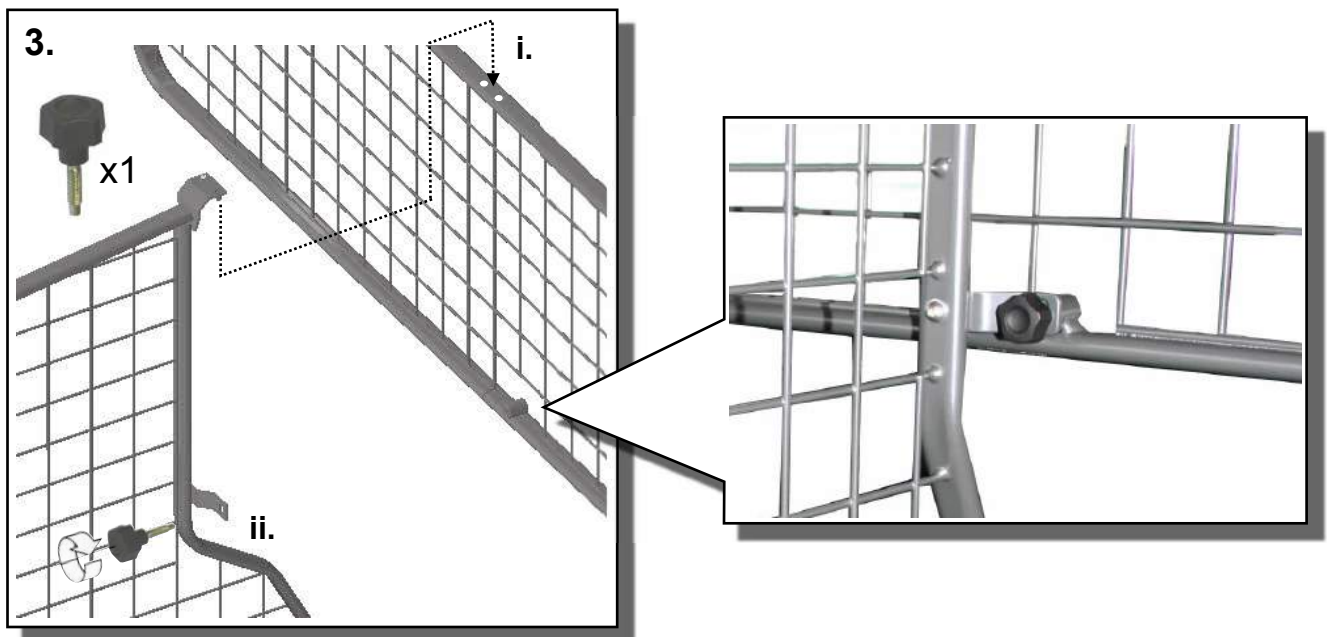

# TDG 1412D

FITTING INSTRUCTION / INSTRUCTION DE MONTAGE / EINBAUANLEITUNG /  
ISTRUZIONI PER L'USO / INSTRUCCIONES DE MONTAJE / MONTAGEHANDLEIDING

VW SHARAN (7 SEATER) ONLY

Luggage partition divider / Partition centrale de coffre à bagages / Abtrennung - Gepäckraumgitter /  
Red de división del maletero / Divisorio centrale bagagliaio / De verdeler van de bagageverdeling

# TDG 1412D

FITTING INSTRUCTION / INSTRUCCION DE MONTAGE / EINBAUANLEITUNG /  
ISTRUZIONI PER L'USO / INSTRUCCIONES DE MONTAJE / MONTAGEHANDLEIDING

VW SHARAN (7 SEATER) ONLY

Luggage partition divider / Partition centrale de coffre à bagages / Abtrennung - Gepäckraumgitter /  
Red de división del maletero / Divisorio centrale bagagliaio / De verdeler van de bagageverdeling