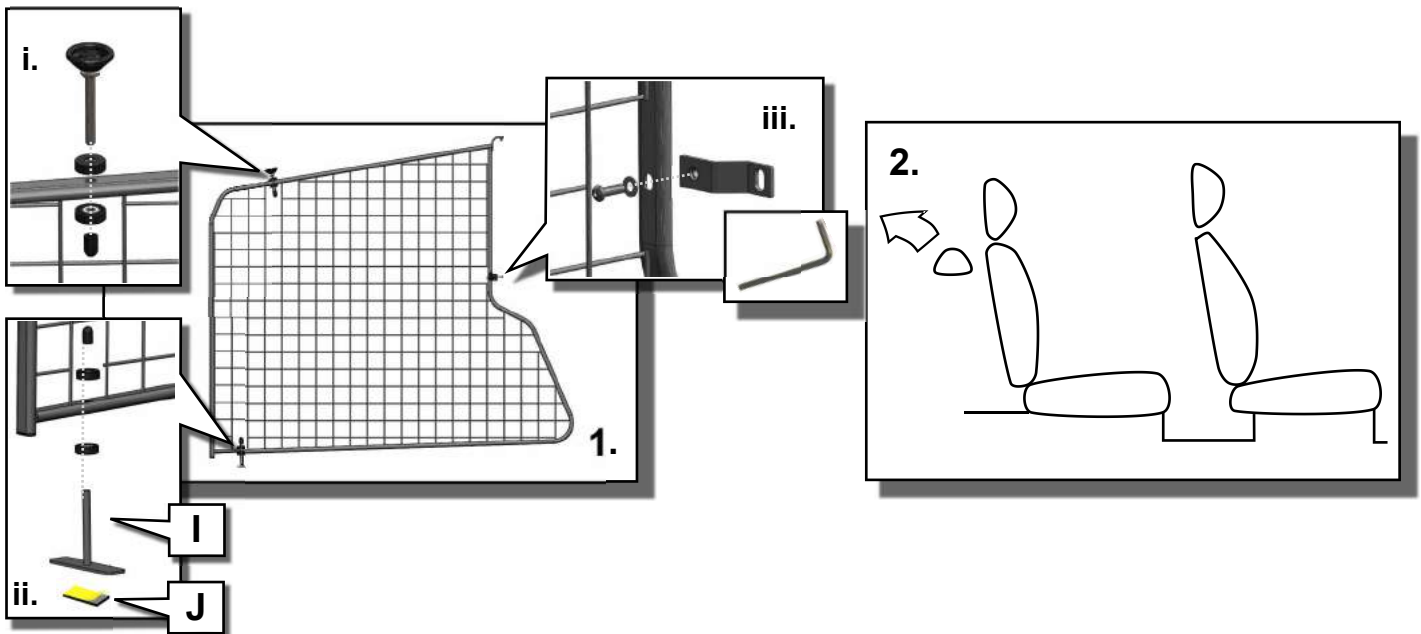

# TDG 1412D

FITTING INSTRUCTION / INSTRUCTION DE MONTAGE / EINBAUANLEITUNG /  
ISTRUZIONI PER L'USO / INSTRUCCIONES DE MONTAJE / MONTAGEHANDLEIDING

VW SHARAN (7 SEATER) ONLY

Luggage partition divider / Partition centrale de coffre à bagages / Abtrennung - Gepäckraumgitter /  
Red de división del maletero / Divisorio centrale bagagliaio / De verdeler van de bagageverdeling

# TDG 1412D

FITTING INSTRUCTION / INSTRUCCION DE MONTAGE / EINBAUANLEITUNG /  
ISTRUZIONI PER L'USO / INSTRUCCIONES DE MONTAJE / MONTAGEHANDLEIDING

VW SHARAN (7 SEATER) ONLY

Luggage partition divider / Partition centrale de coffre à bagages / Abtrennung - Gepäckraumgitter /  
Red de división del maletero / Divisorio centrale bagagliaio / De verdeler van de bagageverdeling