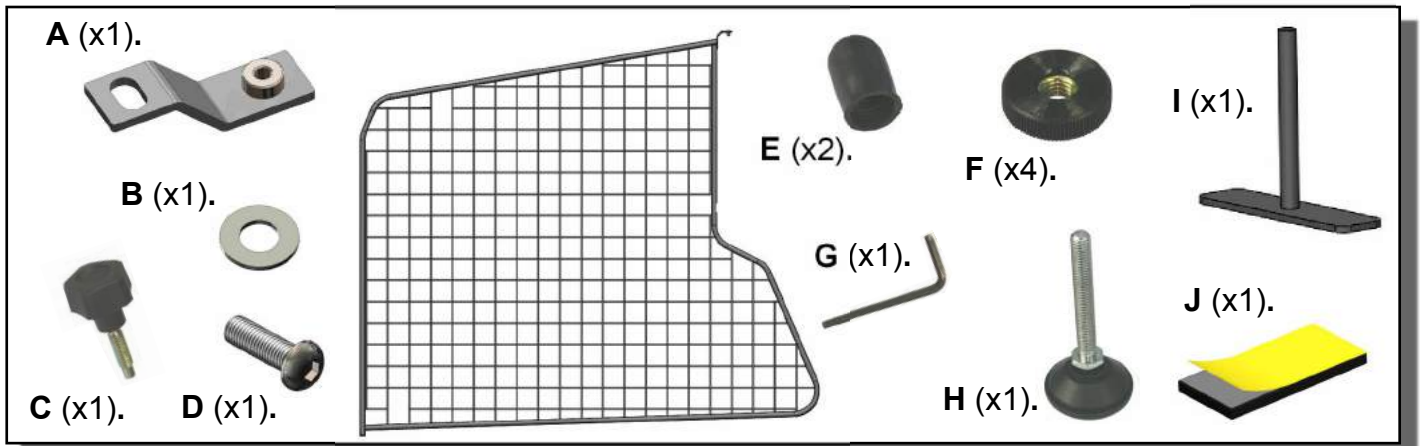

# TDG 1412D

FITTING INSTRUCTION / INSTRUCTION DE MONTAGE / EINBAUANLEITUNG /  
ISTRUZIONI PER L'USO / INSTRUCCIONES DE MONTAJE / MONTAGEHANDLEIDING

VW SHARAN (7 SEATER) ONLY

Luggage partition divider / Partition centrale de coffre à bagages / Abtrennung - Gepäckraumgitter /  
Red de división del maletero / Divisorio centrale bagagliaio / De verdeler van de bagageverdeling

# TDG 1412D

FITTING INSTRUCTION / INSTRUCCION DE MONTAGE / EINBAUANLEITUNG /  
ISTRUZIONI PER L'USO / INSTRUCCIONES DE MONTAJE / MONTAGEHANDLEIDING

VW SHARAN (7 SEATER) ONLY

Luggage partition divider / Partition centrale de coffre à bagages / Abtrennung - Gepäckraumgitter /  
Red de división del maletero / Divisorio centrale bagagliaio / De verdeler van de bagageverdeling