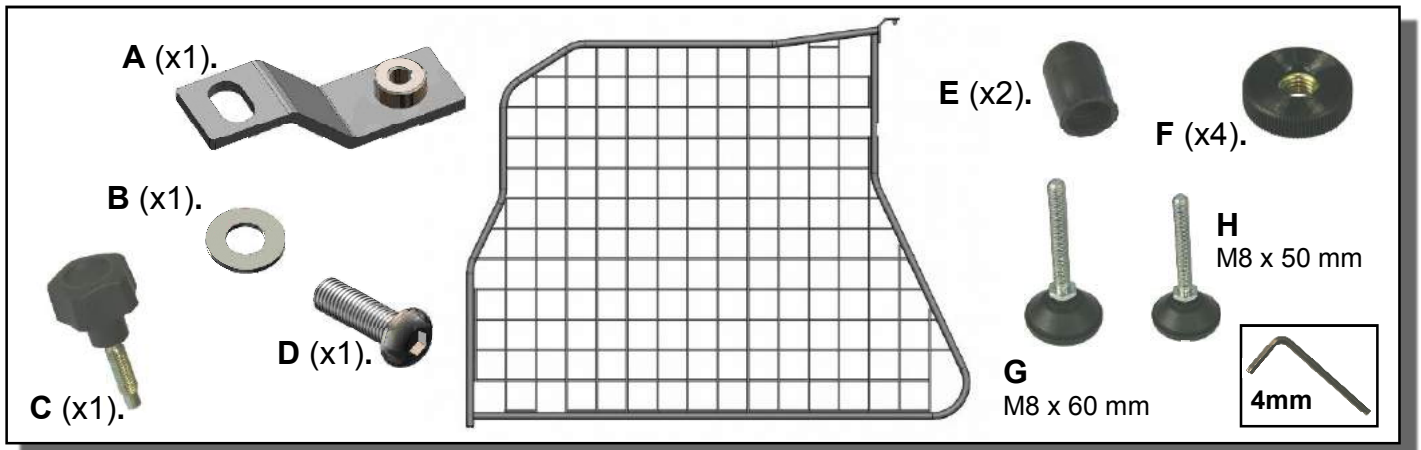

TDG 1410D

FITTING INSTRUCTION / INSTRUCTION DE MONTAGE / EINBAUANLEITUNG /
ISTRUZIONI PER L'USO / INSTRUCCIONES DE MONTAJE / MONTAGEHANDLEIDING

BMW 3 SERIES (2013-ON)

Luggage partition divider / Partition centrale de coffre à bagages / Abtrennung - Gepäckraumgitter /
Red de división del maletero / Divisorio centrale bagagliaio / De verdeler van de bagageverdeling

TDG 1410D

FITTING INSTRUCTION / INSTRUCCION DE MONTAGE / EINBAUANLEITUNG /
ISTRUZIONI PER L'USO / INSTRUCCIONES DE MONTAJE / MONTAGEHANDLEIDUNG

BMW 3 SERIES (2013-ON)

Luggage partition divider / Partition centrale de coffre à bagages / Abtrennung - Gepäckraumgitter /
Red de división del maletero / Divisorio centrale bagagliaio / De verdeler van de bagageverdeling