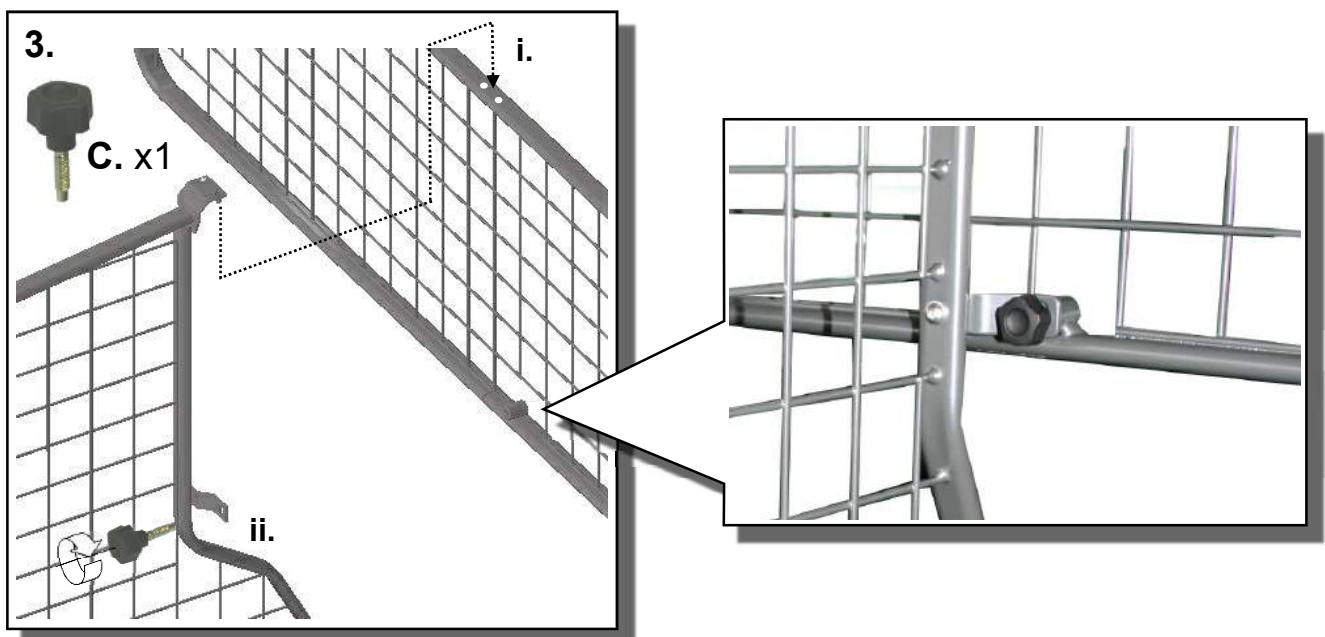

TDG 1410D

FITTING INSTRUCTION / INSTRUCTION DE MONTAGE / EINBAUANLEITUNG /
ISTRUZIONI PER L'USO / INSTRUCCIONES DE MONTAJE / MONTAGEHANDLEIDING

BMW 3 SERIES (2013-ON)

Luggage partition divider / Partition centrale de coffre à bagages / Abtrennung - Gepäckraumgitter /
Red de división del maletero / Divisorio centrale bagagliaio / De verdeler van de bagageverdeling

TDG 1410D

FITTING INSTRUCTION / INSTRUCCION DE MONTAGE / EINBAUANLEITUNG /
ISTRUZIONI PER L'USO / INSTRUCCIONES DE MONTAJE / MONTAGEHANDLEIDUNG

BMW 3 SERIES (2013-ON)

Luggage partition divider / Partition centrale de coffre à bagages / Abtrennung - Gepäckraumgitter /
Red de división del maletero / Divisorio centrale bagagliaio / De verdeler van de bagageverdeling