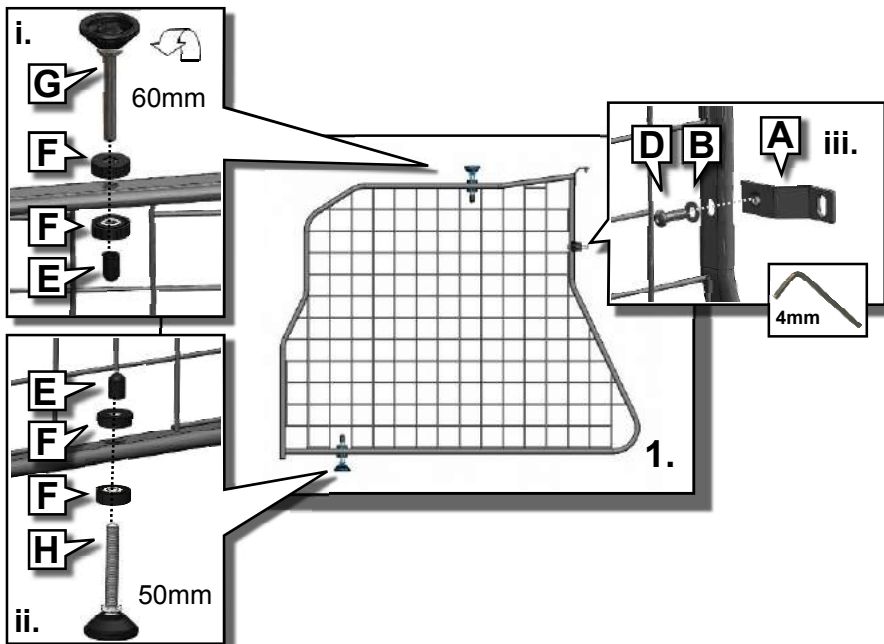

TDG 1410D

FITTING INSTRUCTION / INSTRUCTION DE MONTAGE / EINBAUANLEITUNG /
ISTRUZIONI PER L'USO / INSTRUCCIONES DE MONTAJE / MONTAGEHANDLEIDING

BMW 3 SERIES (2013-ON)

Luggage partition divider / Partition centrale de coffre à bagages / Abtrennung - Gepäckraumgitter /
Red de división del maletero / Divisorio centrale bagagliaio / De verdeler van de bagageverdeling

TDG 1410D

FITTING INSTRUCTION / INSTRUCCION DE MONTAGE / EINBAUANLEITUNG /
ISTRUZIONI PER L'USO / INSTRUCCIONES DE MONTAJE / MONTAGEHANDLEIDUNG

BMW 3 SERIES (2013-ON)

Luggage partition divider / Partition centrale de coffre à bagages / Abtrennung - Gepäckraumgitter /
Red de división del maletero / Divisorio centrale bagagliaio / De verdeler van de bagageverdeling