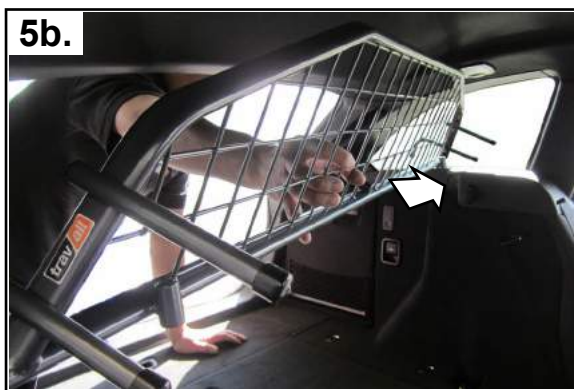

TDG 1410

FITTING INSTRUCTION / INSTRUCTION DE MONTAGE / EINBAUANLEITUNG /
ISTRUZIONI PER L'USO / INSTRUCCIONES DE MONTAJE / MONTAGEHANDLEIDUNG

BMW 3 SERIES (2013-ON)

DOG GUARD / GRILLE PROTECTRICE POUR CHIEN / HUNDEGITTER /
RIPARO PER CANI / DEFENSA PARA PERROS / HONDEREK