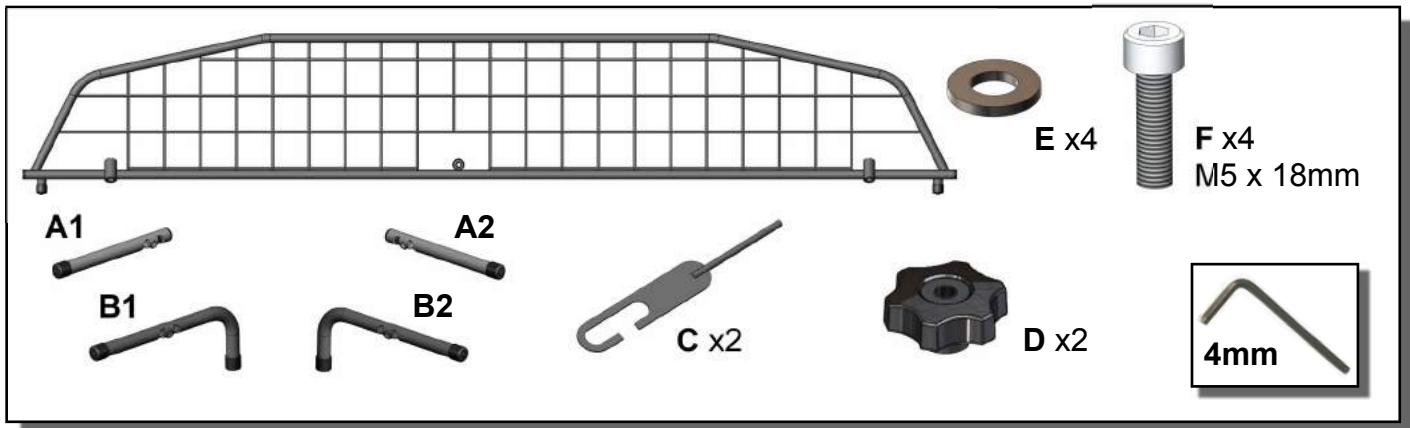

TDG 1410

FITTING INSTRUCTION / INSTRUCTION DE MONTAGE / EINBAUANLEITUNG /
ISTRUZIONI PER L'USO / INSTRUCCIONES DE MONTAJE / MONTAGEHANDLEIDUNG

BMW 3 SERIES (2013-ON)

DOG GUARD / GRILLE PROTECTRICE POUR CHIEN / HUNDEGITTER /
RIPARO PER CANI / DEFENSA PARA PERROS / HONDEREK