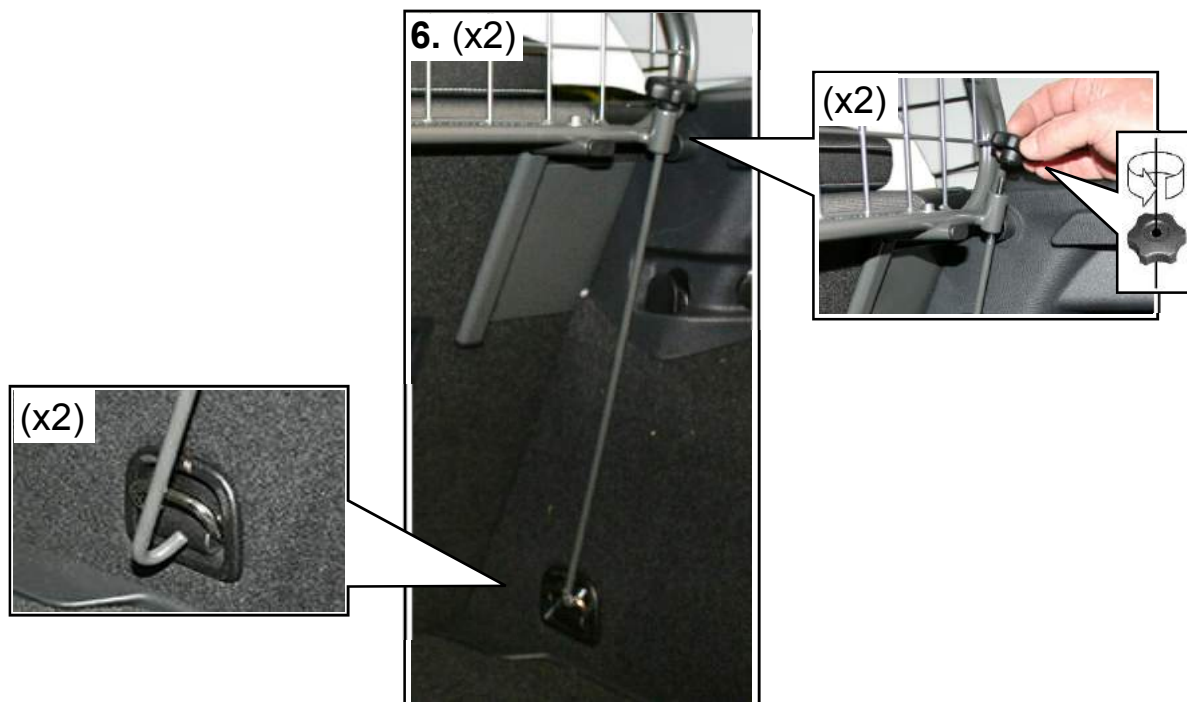

PATENTS APPLIED FOR

TDG 1409

FITTING INSTRUCTION / INSTRUCTION DE MONTAGE / EINBAUANLEITUNG /
ISTRUZIONI PER L'USO / INSTRUCCIONES DE MONTAJE / MONTAGEHANDLEIDING

VOLKSWAGEN GOLF VII HATCH

DOG GUARD / GRILLE PROTECTRICE POUR CHIEN / HUNDEGITTER /
RIPARO PER CANI / DEFENSA PARA PERROS / HONDEREK

BOLT-THROUGH FITTING INSTRUCTIONS

DOG GUARD / GRILLE PROTECTRICE POUR CHIEN / HUNDEGITTER /
RIPARO PER CANI / DEFENSA PARA PERROS / HONDEREK

UNIVERSAL HOOK KIT