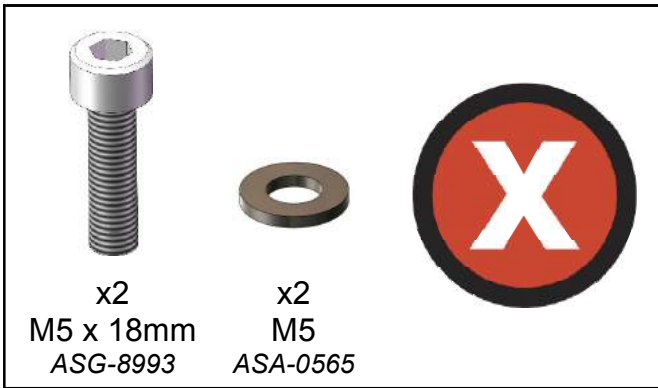

PATENTS APPLIED FOR

TDG 1409

FITTING INSTRUCTION / INSTRUCTION DE MONTAGE / EINBAUANLEITUNG /
ISTRUZIONI PER L'USO / INSTRUCCIONES DE MONTAJE / MONTAGEHANDLEIDING

VOLKSWAGEN GOLF VII HATCH

DOG GUARD / GRILLE PROTECTRICE POUR CHIEN / HUNDEGITTER /
RIPARO PER CANI / DEFENSA PARA PERROS / HONDEREK

BOLT-THROUGH FITTING INSTRUCTIONS

DOG GUARD / GRILLE PROTECTRICE POUR CHIEN / HUNDEGITTER /
RIPARO PER CANI / DEFENSA PARA PERROS / HONDEREK

UNIVERSAL HOOK KIT