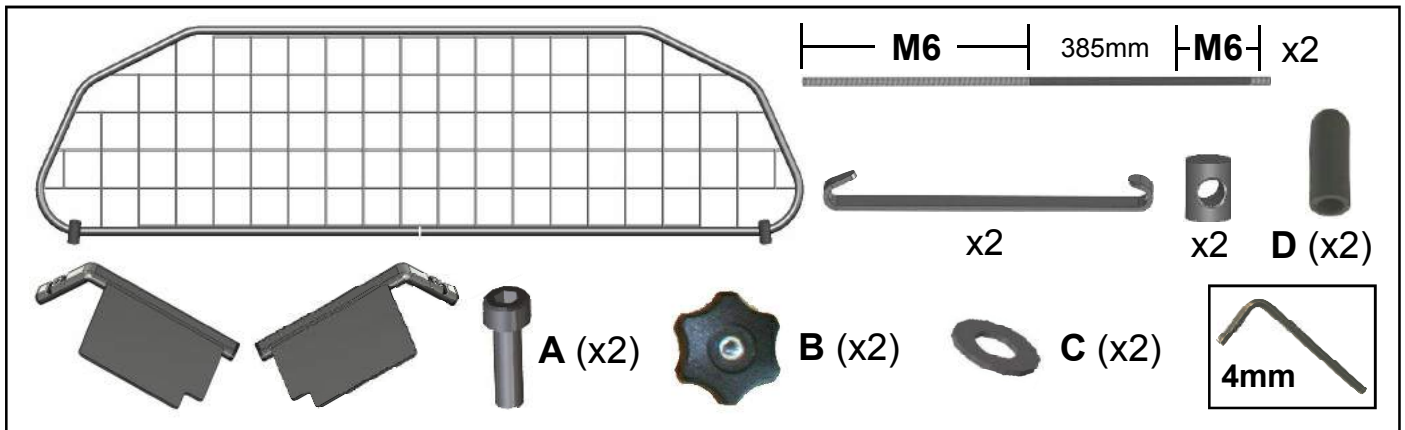

TDG 1409

FITTING INSTRUCTION / INSTRUCTION DE MONTAGE / EINBAUANLEITUNG /
ISTRUZIONI PER L'USO / INSTRUCCIONES DE MONTAJE / MONTAGEHANDLEIDING

VOLKSWAGEN GOLF VII HATCH

DOG GUARD / GRILLE PROTECTRICE POUR CHIEN / HUNDEGITTER /
RIPARO PER CANI / DEFENSA PARA PERROS / HONDEREK

BOLT-THROUGH FITTING INSTRUCTIONS

DOG GUARD / GRILLE PROTECTRICE POUR CHIEN / HUNDEGITTER /
RIPARO PER CANI / DEFENSA PARA PERROS / HONDEREK

UNIVERSAL HOOK KIT