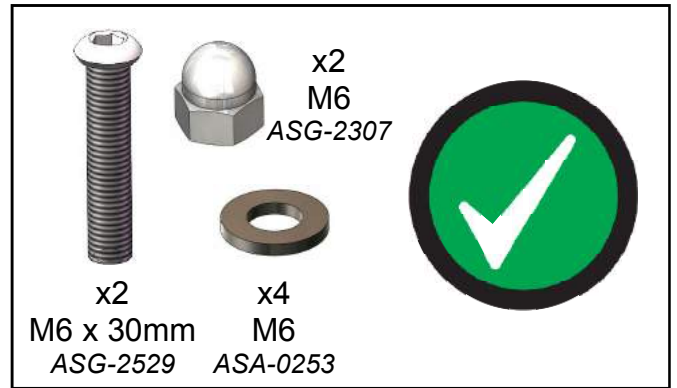

BOLT-THROUGH FITTING INSTRUCTIONS

DOG GUARD / GRILLE PROTECTRICE POUR CHIEN / HUNDEGITTER /
RIPARO PER CANI / DEFENSA PARA PERROS / HONDEREK