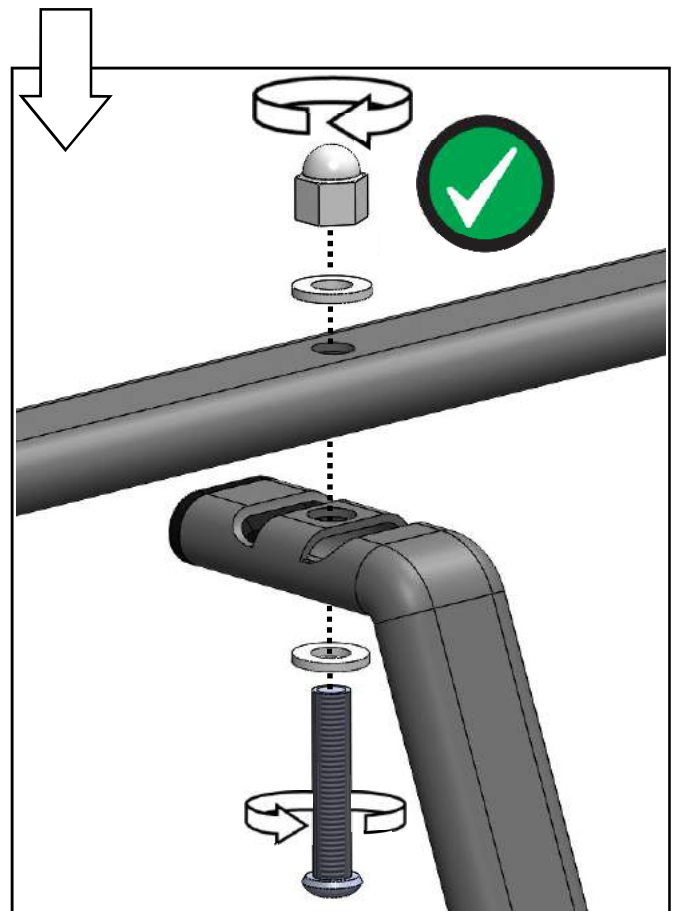

PATENTS APPLIED FOR

TDG 1409

FITTING INSTRUCTION / INSTRUCTION DE MONTAGE / EINBAUANLEITUNG /
ISTRUZIONI PER L'USO / INSTRUCCIONES DE MONTAJE / MONTAGEHANDLEIDING

VOLKSWAGEN GOLF VII HATCH

DOG GUARD / GRILLE PROTECTRICE POUR CHIEN / HUNDEGITTER /
RIPARO PER CANI / DEFENSA PARA PERROS / HONDEREK

BOLT-THROUGH FITTING INSTRUCTIONS

DOG GUARD / GRILLE PROTECTRICE POUR CHIEN / HUNDEGITTER /
RIPARO PER CANI / DEFENSA PARA PERROS / HONDEREK

UNIVERSAL HOOK KIT