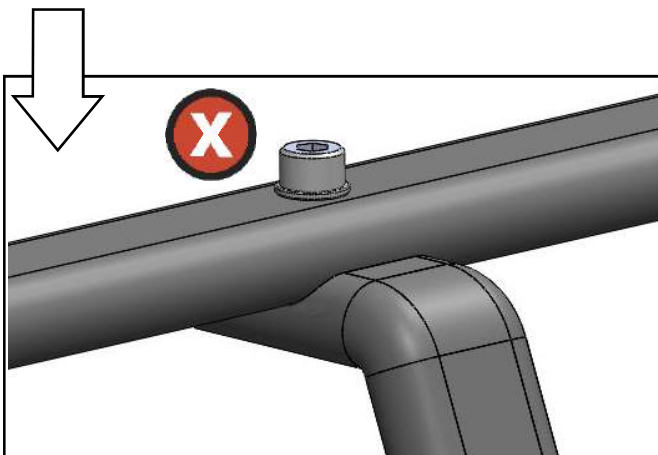

PATENTS APPLIED FOR

TDG 1409

FITTING INSTRUCTION / INSTRUCTION DE MONTAGE / EINBAUANLEITUNG /
ISTRUZIONI PER L'USO / INSTRUCCIONES DE MONTAJE / MONTAGEHANDLEIDING

VOLKSWAGEN GOLF VII HATCH

DOG GUARD / GRILLE PROTECTRICE POUR CHIEN / HUNDEGITTER /
RIPARO PER CANI / DEFENSA PARA PERROS / HONDEREK

BOLT-THROUGH FITTING INSTRUCTIONS

DOG GUARD / GRILLE PROTECTRICE POUR CHIEN / HUNDEGITTER /
RIPARO PER CANI / DEFENSA PARA PERROS / HONDEREK

UNIVERSAL HOOK KIT