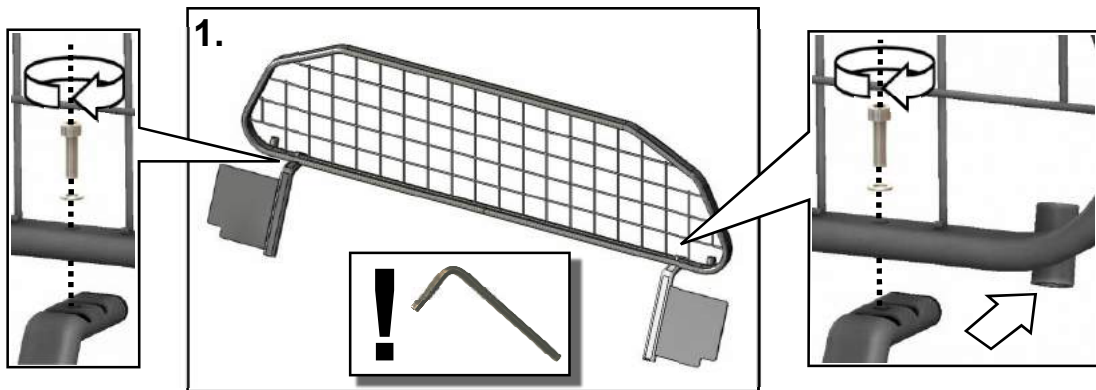

TDG 1409

FITTING INSTRUCTION / INSTRUCTION DE MONTAGE / EINBAUANLEITUNG /
ISTRUZIONI PER L'USO / INSTRUCCIONES DE MONTAJE / MONTAGEHANDLEIDING

VOLKSWAGEN GOLF VII HATCH

DOG GUARD / GRILLE PROTECTRICE POUR CHIEN / HUNDEGITTER /
RIPARO PER CANI / DEFENSA PARA PERROS / HONDEREK

PATENTS APPLIED FOR

TDG 1409

FITTING INSTRUCTION / INSTRUCTION DE MONTAGE / EINBAUANLEITUNG /
ISTRUZIONI PER L'USO / INSTRUCCIONES DE MONTAJE / MONTAGEHANDLEIDING

VOLKSWAGEN GOLF VII HATCH

DOG GUARD / GRILLE PROTECTRICE POUR CHIEN / HUNDEGITTER /
RIPARO PER CANI / DEFENSA PARA PERROS / HONDEREK

BOLT-THROUGH FITTING INSTRUCTIONS

DOG GUARD / GRILLE PROTECTRICE POUR CHIEN / HUNDEGITTER /
RIPARO PER CANI / DEFENSA PARA PERROS / HONDEREK

UNIVERSAL HOOK KIT