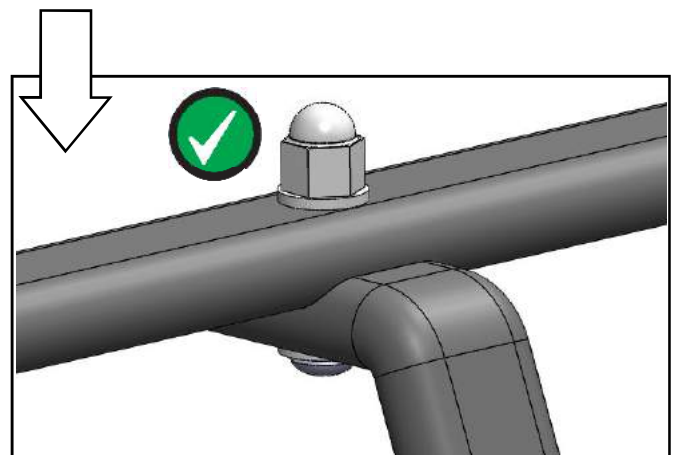

PATENTS APPLIED FOR

TDG 1409

FITTING INSTRUCTION / INSTRUCTION DE MONTAGE / EINBAUANLEITUNG /
ISTRUZIONI PER L'USO / INSTRUCCIONES DE MONTAJE / MONTAGEHANDLEIDING

VOLKSWAGEN GOLF VII HATCH

DOG GUARD / GRILLE PROTECTRICE POUR CHIEN / HUNDEGITTER /
RIPARO PER CANI / DEFENSA PARA PERROS / HONDEREK

BOLT-THROUGH FITTING INSTRUCTIONS

DOG GUARD / GRILLE PROTECTRICE POUR CHIEN / HUNDEGITTER /
RIPARO PER CANI / DEFENSA PARA PERROS / HONDEREK

UNIVERSAL HOOK KIT