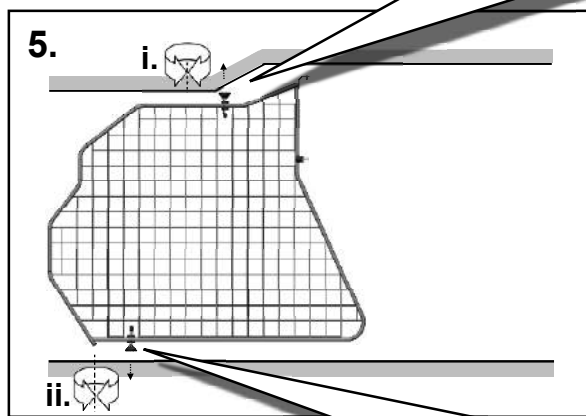

TDG 1404D

FITTING INSTRUCTION / INSTRUCCION DE MONTAGE / EINBAUANLEITUNG /
ISTRUZIONI PER L'USO / INSTRUCCIONES DE MONTAJE / MONTAGEHANDLEIDING

SKODA OCTAVIA ESTATE

LUGGAGE PARTITION DIVIDER / PARTITION CENTALE DE COFFRE À BAGAGES / ABTRENUNG - GEPÄCKRAUMGITTER /
RED DE DIVISIÓN DEL MALETERO / DIVISORIO CENTRALE BAGAGLIAIO / DE VERDELER VAN DE BAGAGEVERDELING

TDG 1404D

FITTING INSTRUCTION / INSTRUCTION DE MONTAGE / EINBAUANLEITUNG /
ISTRUZIONI PER L'USO / INSTRUCCIONES DE MONTAJE / MONTAGEHANDLEIDING

SKODA OCTAVIA ESTATE

LUGGAGE PARTITION DIVIDER / PARTITION CENTALE DE COFFRE À BAGAGES / ABTRENUNG - GEPÄCKRAUMGITTER /
RED DE DIVISIÓN DEL MALETERO / DIVISORIO CENTRALE BAGAGLIAIO / DE VERDELER VAN DE BAGAGEVERDELING