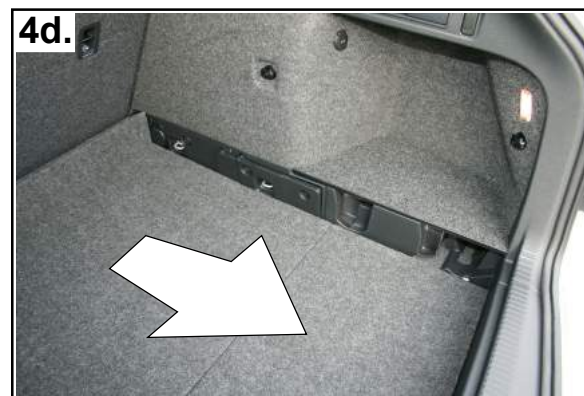

TDG 1404D

FITTING INSTRUCTION / INSTRUCCION DE MONTAGE / EINBAUANLEITUNG /
ISTRUZIONI PER L'USO / INSTRUCCIONES DE MONTAJE / MONTAGEHANDLEIDING

SKODA OCTAVIA ESTATE

LUGGAGE PARTITION DIVIDER / PARTITION CENTALE DE COFFRE À BAGAGES / ABTRENUNG - GEPÄCKRAUMGITTER /
RED DE DIVISIÓN DEL MALETERO / DIVISORIO CENTRALE BAGAGLIAIO / DE VERDELER VAN DE BAGAGEVERDELING

TDG 1404D

FITTING INSTRUCTION / INSTRUCTION DE MONTAGE / EINBAUANLEITUNG /
ISTRUZIONI PER L'USO / INSTRUCCIONES DE MONTAJE / MONTAGEHANDLEIDING

SKODA OCTAVIA ESTATE

LUGGAGE PARTITION DIVIDER / PARTITION CENTALE DE COFFRE À BAGAGES / ABTRENUNG - GEPÄCKRAUMGITTER /
RED DE DIVISIÓN DEL MALETERO / DIVISORIO CENTRALE BAGAGLIAIO / DE VERDELER VAN DE BAGAGEVERDELING