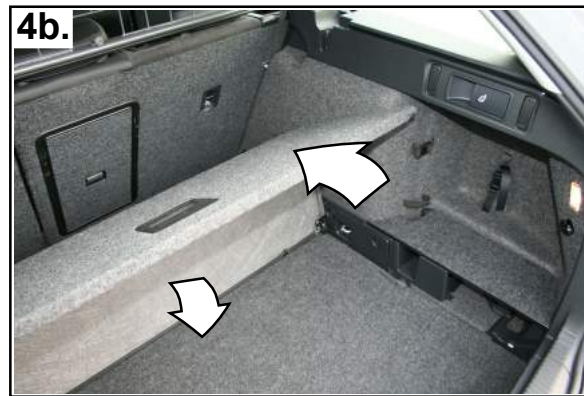

TDG 1404D

FITTING INSTRUCTION / INSTRUCCION DE MONTAGE / EINBAUANLEITUNG /
ISTRUZIONI PER L'USO / INSTRUCCIONES DE MONTAJE / MONTAGEHANDLEIDING

SKODA OCTAVIA ESTATE

LUGGAGE PARTITION DIVIDER / PARTITION CENTALE DE COFFRE À BAGAGES / ABTRENUNG - GEPÄCKRAUMGITTER /
RED DE DIVISIÓN DEL MALETERO / DIVISORIO CENTRALE BAGAGLIAIO / DE VERDELER VAN DE BAGAGEVERDELING

TDG 1404D

FITTING INSTRUCTION / INSTRUCTION DE MONTAGE / EINBAUANLEITUNG /
ISTRUZIONI PER L'USO / INSTRUCCIONES DE MONTAJE / MONTAGEHANDLEIDING

SKODA OCTAVIA ESTATE

LUGGAGE PARTITION DIVIDER / PARTITION CENTALE DE COFFRE À BAGAGES / ABTRENUNG - GEPÄCKRAUMGITTER /
RED DE DIVISIÓN DEL MALETERO / DIVISORIO CENTRALE BAGAGLIAIO / DE VERDELER VAN DE BAGAGEVERDELING