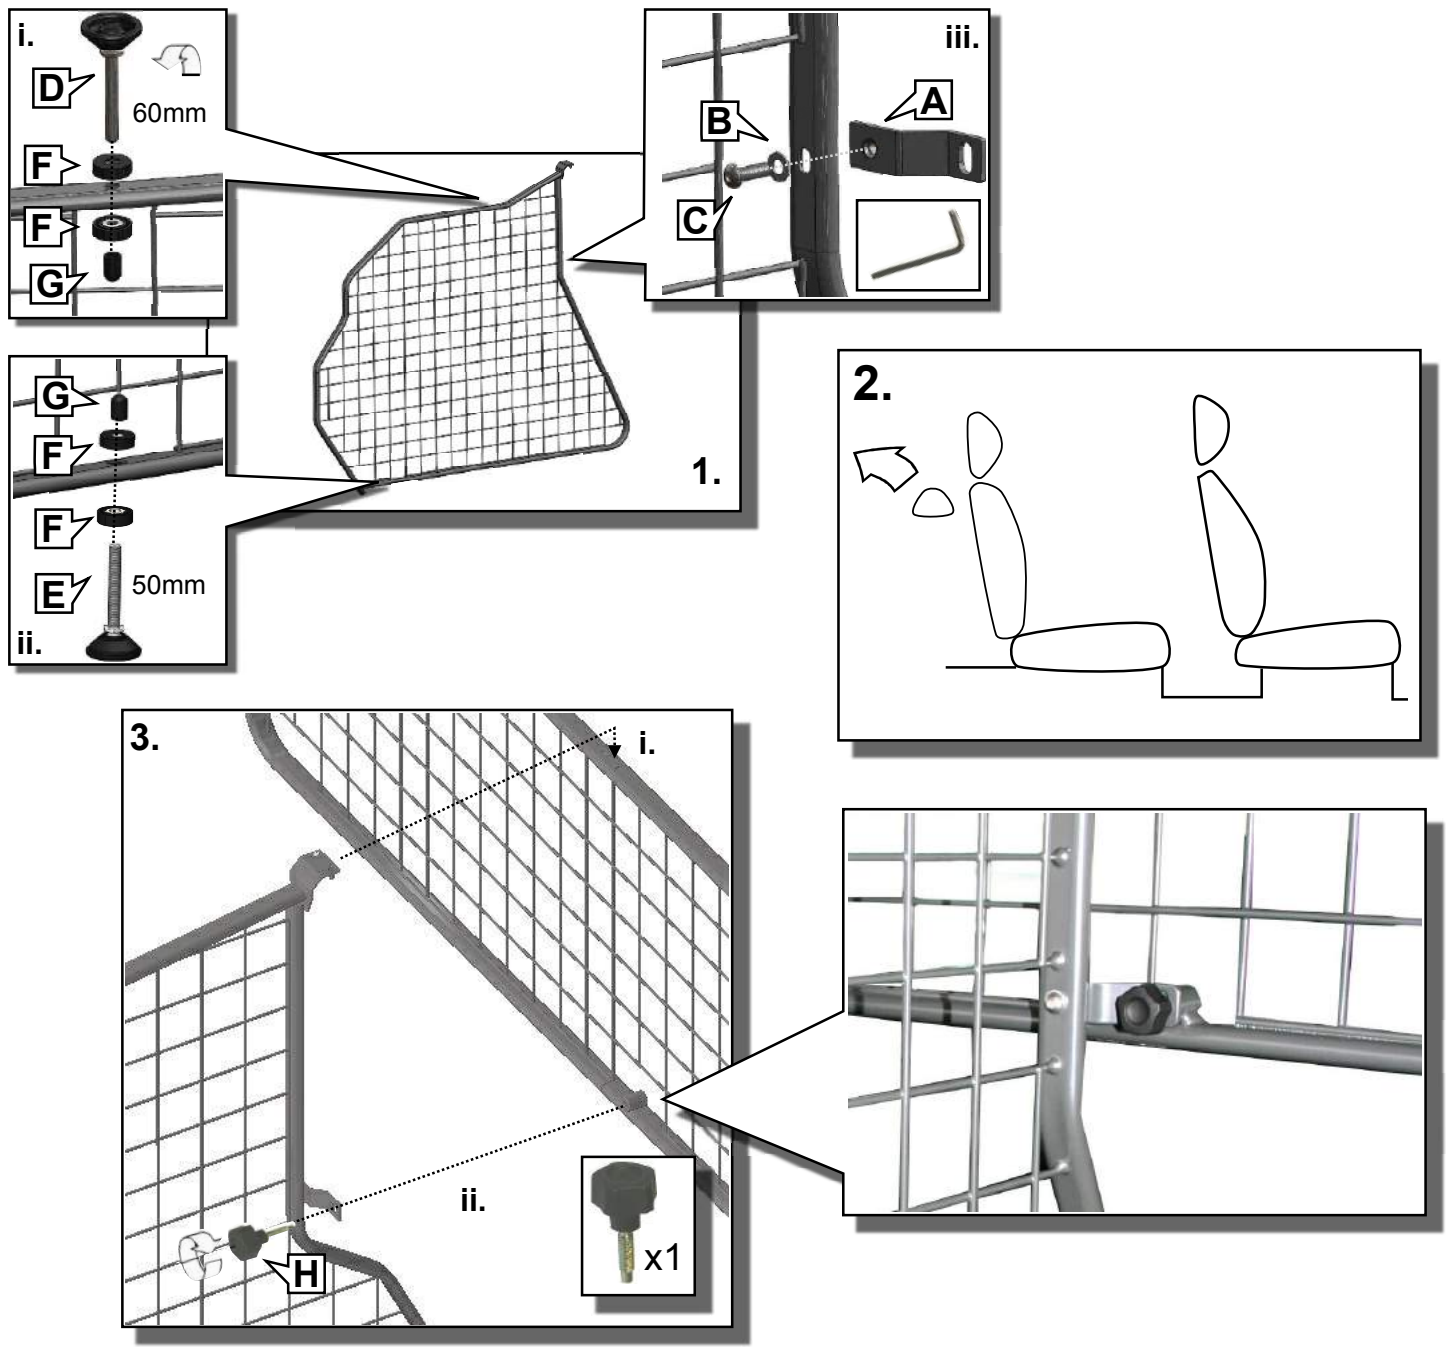

TDG 1404D

FITTING INSTRUCTION / INSTRUCCION DE MONTAGE / EINBAUANLEITUNG /
ISTRUZIONI PER L'USO / INSTRUCCIONES DE MONTAJE / MONTAGEHANDLEIDING

SKODA OCTAVIA ESTATE

LUGGAGE PARTITION DIVIDER / PARTITION CENTALE DE COFFRE À BAGAGES / ABTRENUNG - GEPÄCKRAUMGITTER /
RED DE DIVISIÓN DEL MALETERO / DIVISORIO CENTRALE BAGAGLIAIO / DE VERDELER VAN DE BAGAGEVERDELING

TDG 1404D

FITTING INSTRUCTION / INSTRUCTION DE MONTAGE / EINBAUANLEITUNG /
ISTRUZIONI PER L'USO / INSTRUCCIONES DE MONTAJE / MONTAGEHANDLEIDING

SKODA OCTAVIA ESTATE

LUGGAGE PARTITION DIVIDER / PARTITION CENTALE DE COFFRE À BAGAGES / ABTRENUNG - GEPÄCKRAUMGITTER /
RED DE DIVISIÓN DEL MALETERO / DIVISORIO CENTRALE BAGAGLIAIO / DE VERDELER VAN DE BAGAGEVERDELING