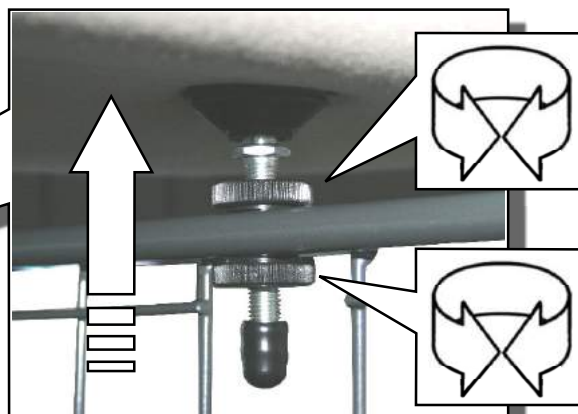

TDG 1404D

FITTING INSTRUCTION / INSTRUCCION DE MONTAGE / EINBAUANLEITUNG /
ISTRUZIONI PER L'USO / INSTRUCCIONES DE MONTAJE / MONTAGEHANDLEIDING

SKODA OCTAVIA ESTATE

LUGGAGE PARTITION DIVIDER / PARTITION CENTALE DE COFFRE À BAGAGES / ABTRENUNG - GEPÄCKRAUMGITTER /
RED DE DIVISIÓN DEL MALETERO / DIVISORIO CENTRALE BAGAGLIAIO / DE VERDELER VAN DE BAGAGEVERDELING

TDG 1404D

FITTING INSTRUCTION / INSTRUCTION DE MONTAGE / EINBAUANLEITUNG /
ISTRUZIONI PER L'USO / INSTRUCCIONES DE MONTAJE / MONTAGEHANDLEIDING

SKODA OCTAVIA ESTATE

LUGGAGE PARTITION DIVIDER / PARTITION CENTALE DE COFFRE À BAGAGES / ABTRENUNG - GEPÄCKRAUMGITTER /
RED DE DIVISIÓN DEL MALETERO / DIVISORIO CENTRALE BAGAGLIAIO / DE VERDELER VAN DE BAGAGEVERDELING