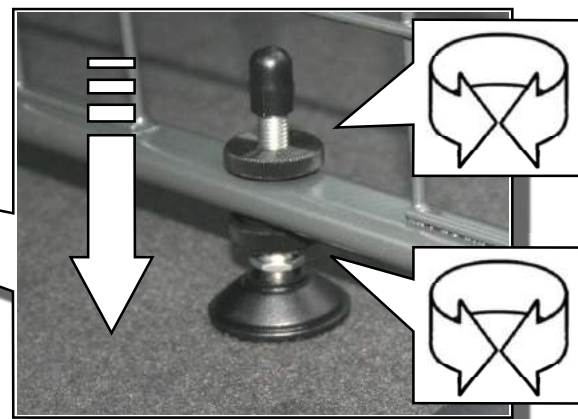

TDG 1404D

FITTING INSTRUCTION / INSTRUCCION DE MONTAGE / EINBAUANLEITUNG /
ISTRUZIONI PER L'USO / INSTRUCCIONES DE MONTAJE / MONTAGEHANDLEIDING

SKODA OCTAVIA ESTATE

LUGGAGE PARTITION DIVIDER / PARTITION CENTALE DE COFFRE À BAGAGES / ABTRENUNG - GEPÄCKRAUMGITTER /
RED DE DIVISIÓN DEL MALETERO / DIVISORIO CENTRALE BAGAGLIAIO / DE VERDELER VAN DE BAGAGEVERDELING

TDG 1404D

FITTING INSTRUCTION / INSTRUCTION DE MONTAGE / EINBAUANLEITUNG /
ISTRUZIONI PER L'USO / INSTRUCCIONES DE MONTAJE / MONTAGEHANDLEIDING

SKODA OCTAVIA ESTATE

LUGGAGE PARTITION DIVIDER / PARTITION CENTALE DE COFFRE À BAGAGES / ABTRENUNG - GEPÄCKRAUMGITTER /
RED DE DIVISIÓN DEL MALETERO / DIVISORIO CENTRALE BAGAGLIAIO / DE VERDELER VAN DE BAGAGEVERDELING