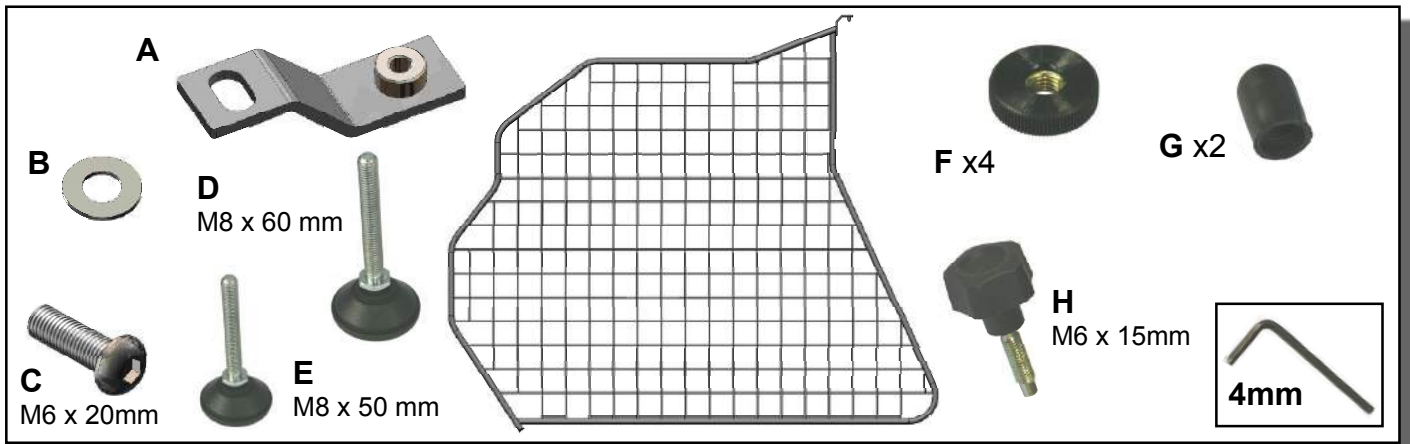

TDG 1404D

FITTING INSTRUCTION / INSTRUCCION DE MONTAGE / EINBAUANLEITUNG /
ISTRUZIONI PER L'USO / INSTRUCCIONES DE MONTAJE / MONTAGEHANDLEIDING

SKODA OCTAVIA ESTATE

LUGGAGE PARTITION DIVIDER / PARTITION CENTALE DE COFFRE À BAGAGES / ABTRENUNG - GEPÄCKRAUMGITTER /
RED DE DIVISIÓN DEL MALETERO / DIVISORIO CENTRALE BAGAGLIAIO / DE VERDELER VAN DE BAGAGEVERDELING

TDG 1404D

FITTING INSTRUCTION / INSTRUCTION DE MONTAGE / EINBAUANLEITUNG /
ISTRUZIONI PER L'USO / INSTRUCCIONES DE MONTAJE / MONTAGEHANDLEIDING

SKODA OCTAVIA ESTATE

LUGGAGE PARTITION DIVIDER / PARTITION CENTALE DE COFFRE À BAGAGES / ABTRENUNG - GEPÄCKRAUMGITTER /
RED DE DIVISIÓN DEL MALETERO / DIVISORIO CENTRALE BAGAGLIAIO / DE VERDELER VAN DE BAGAGEVERDELING