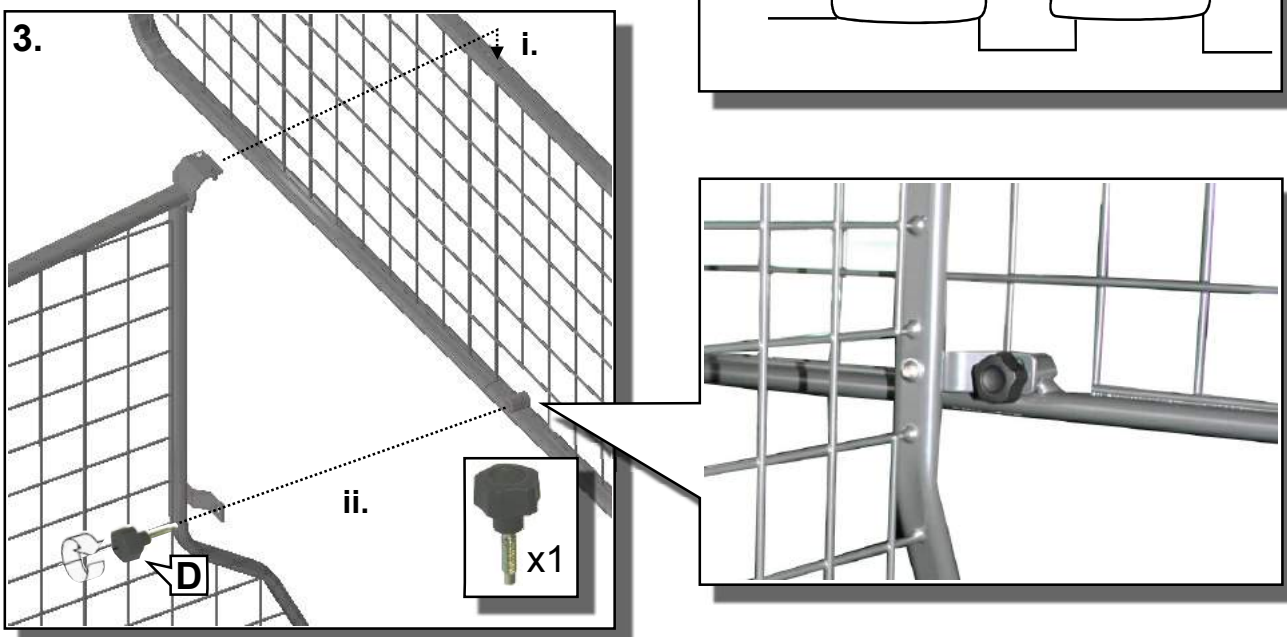

TDG 1391D

FITTING INSTRUCTION / INSTRUCCION DE MONTAGE / EINBAUANLEITUNG /
ISTRUZIONI PER L'USO / INSTRUCCIONES DE MONTAJE / MONTAGEHANDLEIDUNG

KIA SORENTO

Luggage partition divider / Partition centrale de coffre à bagages / Abtrennung - Gepäckraumgitter /
Red de división del maletero / Divisorio centrale bagagliaio / De verdeler van de bagageverdeling

TDG 1391D

FITTING INSTRUCTION / INSTRUCTION DE MONTAGE / EINBAUANLEITUNG /
ISTRUZIONI PER L'USO / INSTRUCCIONES DE MONTAJE / MONTAGEHANDLEIDING

KIA SORENTO

Luggage partition divider / Partition centrale de coffre à bagages / Abtrennung - Gepäckraumgitter /
Red de división del maletero / Divisorio centrale bagagliaio / De verdelers van de bagageverdeling