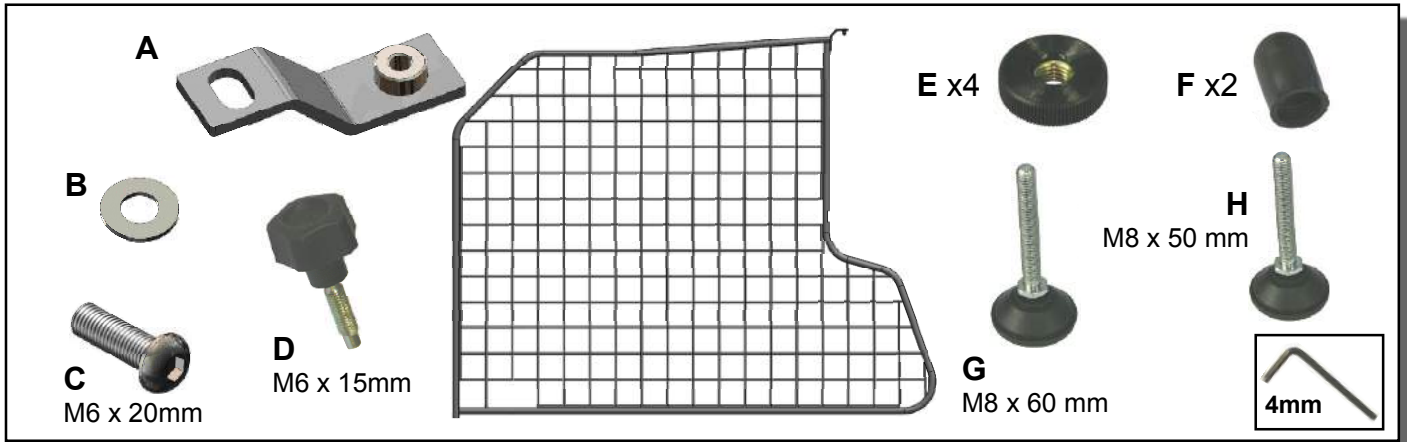

TDG 1391D

FITTING INSTRUCTION / INSTRUCCION DE MONTAGE / EINBAUANLEITUNG /
ISTRUZIONI PER L'USO / INSTRUCCIONES DE MONTAJE / MONTAGEHANDLEIDUNG

KIA SORENTO

Luggage partition divider / Partition centrale de coffre à bagages / Abtrennung - Gepäckraumgitter /
Red de división del maletero / Divisorio centrale bagagliaio / De verdeler van de bagageverdeling

TDG 1391D

FITTING INSTRUCTION / INSTRUCTION DE MONTAGE / EINBAUANLEITUNG /
ISTRUZIONI PER L'USO / INSTRUCCIONES DE MONTAJE / MONTAGEHANDLEIDING

KIA SORENTO

Luggage partition divider / Partition centrale de coffre à bagages / Abtrennung - Gepäckraumgitter /
Red de división del maletero / Divisorio centrale bagagliaio / De verdelers van de bagageverdeling