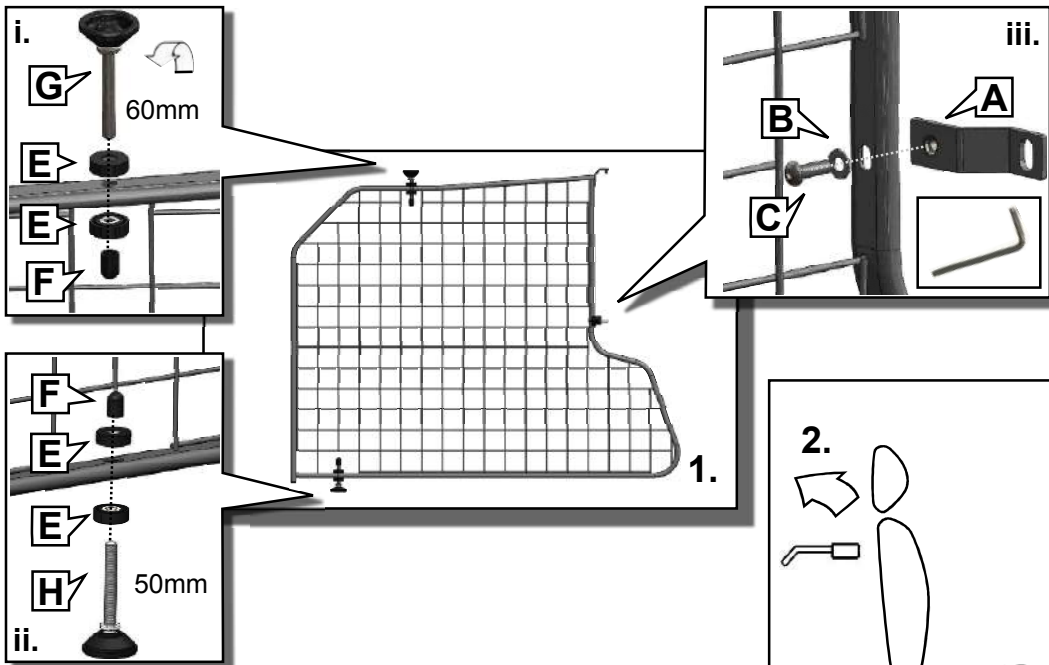

TDG 1391D

FITTING INSTRUCTION / INSTRUCCION DE MONTAGE / EINBAUANLEITUNG /
ISTRUZIONI PER L'USO / INSTRUCCIONES DE MONTAJE / MONTAGEHANDLEIDUNG

KIA SORENTO

Luggage partition divider / Partition centrale de coffre à bagages / Abtrennung - Gepäckraumgitter /
Red de división del maletero / Divisorio centrale bagagliaio / De verdeler van de bagageverdeling

TDG 1391D

FITTING INSTRUCTION / INSTRUCTION DE MONTAGE / EINBAUANLEITUNG /
ISTRUZIONI PER L'USO / INSTRUCCIONES DE MONTAJE / MONTAGEHANDLEIDING

KIA SORENTO

Luggage partition divider / Partition centrale de coffre à bagages / Abtrennung - Gepäckraumgitter /
Red de división del maletero / Divisorio centrale bagagliaio / De verdelers van de bagageverdeling