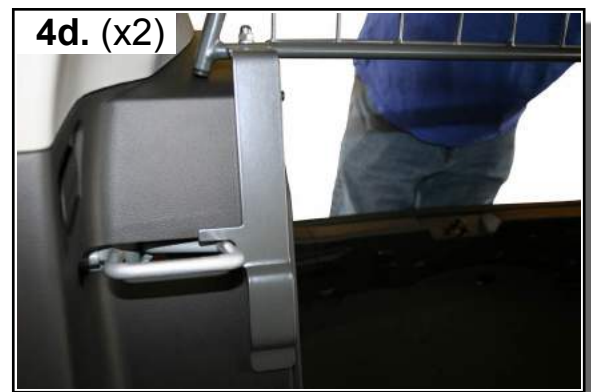

TDG 1389

FITTING INSTRUCTION / INSTRUCTION DE MONTAGE / EINBAUANLEITUNG /
ISTRUZIONI PER L'USO / INSTRUCCIONES DE MONTAJE / MONTAGEHANDLEIDING

CHEVROLET AVEO

DOG GUARD / GRILLE PROTECTRICE POUR CHIEN / HUNDEGITTER /
RIPARO PER CANI / DEFENSA PARA PERROS / HONDEREK