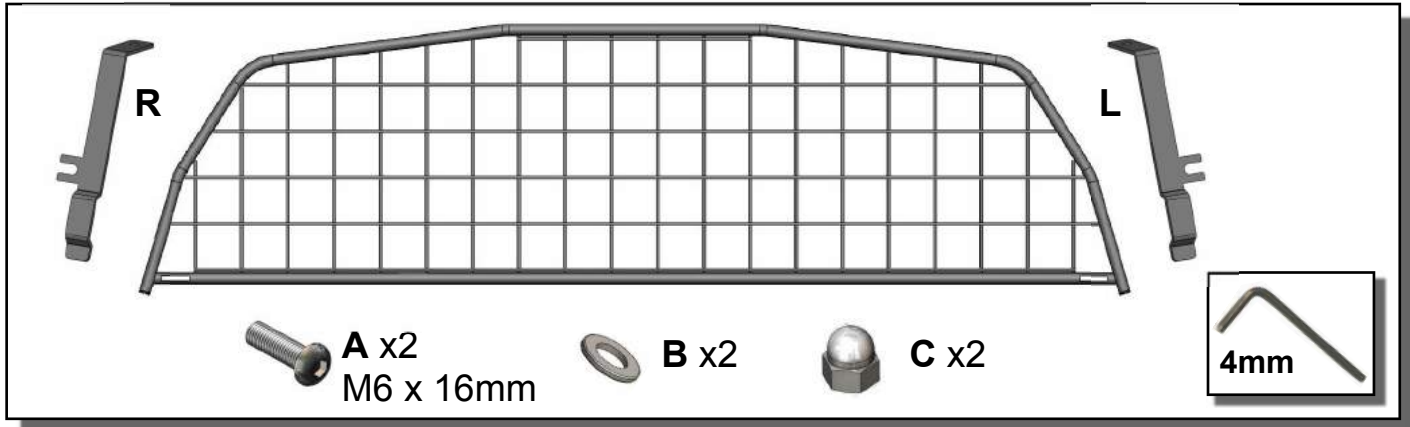

TDG 1389

FITTING INSTRUCTION / INSTRUCTION DE MONTAGE / EINBAUANLEITUNG /
ISTRUZIONI PER L'USO / INSTRUCCIONES DE MONTAJE / MONTAGEHANDLEIDING

CHEVROLET AVEO

DOG GUARD / GRILLE PROTECTRICE POUR CHIEN / HUNDEGITTER /
RIPARO PER CANI / DEFENSA PARA PERROS / HONDEREK