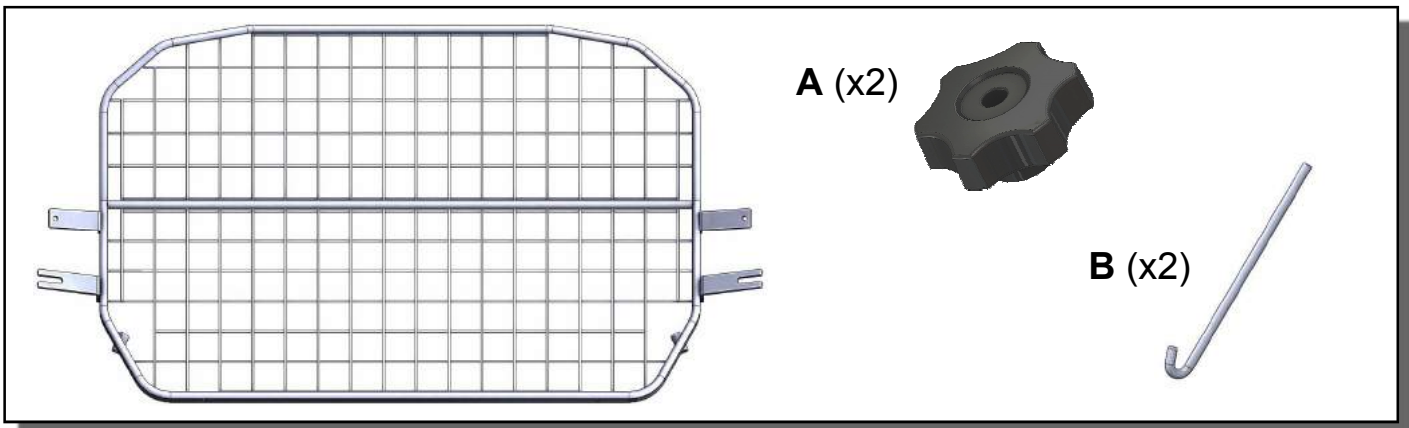

# TDG 1383

FITTING INSTRUCTION / INSTRUCTION DE MONTAGE / EINBAUANLEITUNG /  
ISTRUZIONI PER L'USO / INSTRUCCIONES DE MONTAJE / MONTAGEHANDLEIDUNG

**VOLVO C30**

DOG GUARD / GRILLE PROTECTRICE POUR CHIEN / HUNDEGITTER /  
RIPARO PER CANI / DEFENSA PARA PERROS / HONDEREK

# TDG 1383

FITTING INSTRUCTION / INSTRUCTION DE MONTAGE / EINBAUANLEITUNG /  
ISTRUZIONI PER L'USO / INSTRUCCIONES DE MONTAJE / MONTAGEHANDLEIDING

VOLVO C30

DOG GUARD / GRILLE PROTECTRICE POUR CHIEN / HUNDEGITTER /  
RIPARO PER CANI / DEFENSA PARA PERROS / HONDEREK