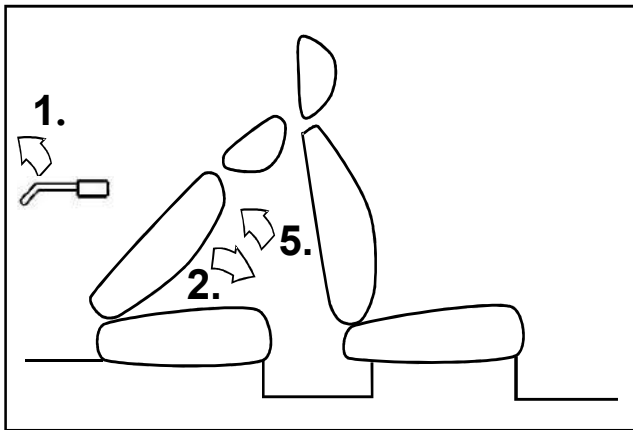

# TDG 1383

FITTING INSTRUCTION / INSTRUCTION DE MONTAGE / EINBAUANLEITUNG /  
ISTRUZIONI PER L'USO / INSTRUCCIONES DE MONTAJE / MONTAGEHANDLEIDUNG

**VOLVO C30**

DOG GUARD / GRILLE PROTECTRICE POUR CHIEN / HUNDEGITTER /  
RIPARO PER CANI / DEFENSA PARA PERROS / HONDEREK

# TDG 1383

FITTING INSTRUCTION / INSTRUCTION DE MONTAGE / EINBAUANLEITUNG /  
ISTRUZIONI PER L'USO / INSTRUCCIONES DE MONTAJE / MONTAGEHANDLEIDING

VOLVO C30

DOG GUARD / GRILLE PROTECTRICE POUR CHIEN / HUNDEGITTER /  
RIPARO PER CANI / DEFENSA PARA PERROS / HONDEREK