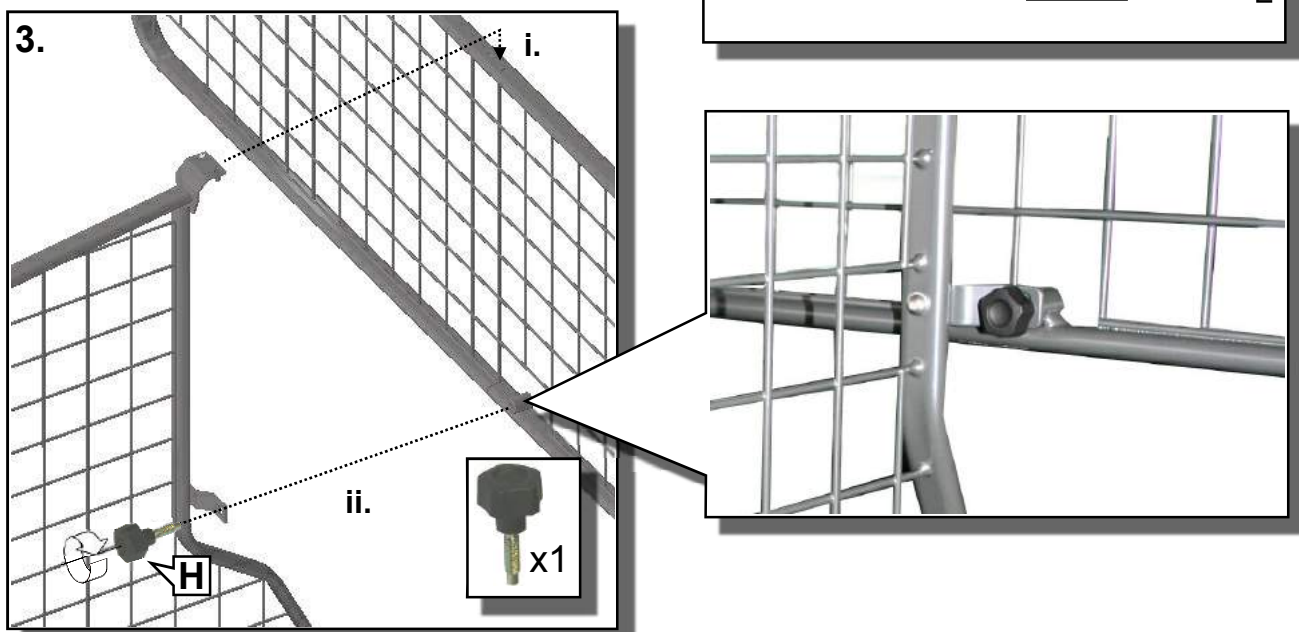

# TDG 1375D

FITTING INSTRUCTION / INSTRUCCION DE MONTAJE / EINBAUANLEITUNG /  
ISTRUZIONI PER L'USO / INSTRUCCIONES DE MONTAJE / MONTAGEHANDLEIDUNG

## JEEP GRAND CHEROKEE

Luggage partition divider / Partition centrale de coffre à bagages / Abtrennung - Gepäckraumgitter /  
Red de división del maletero / Divisorio centrale bagagliaio / De verdelers van de bagageverdeling