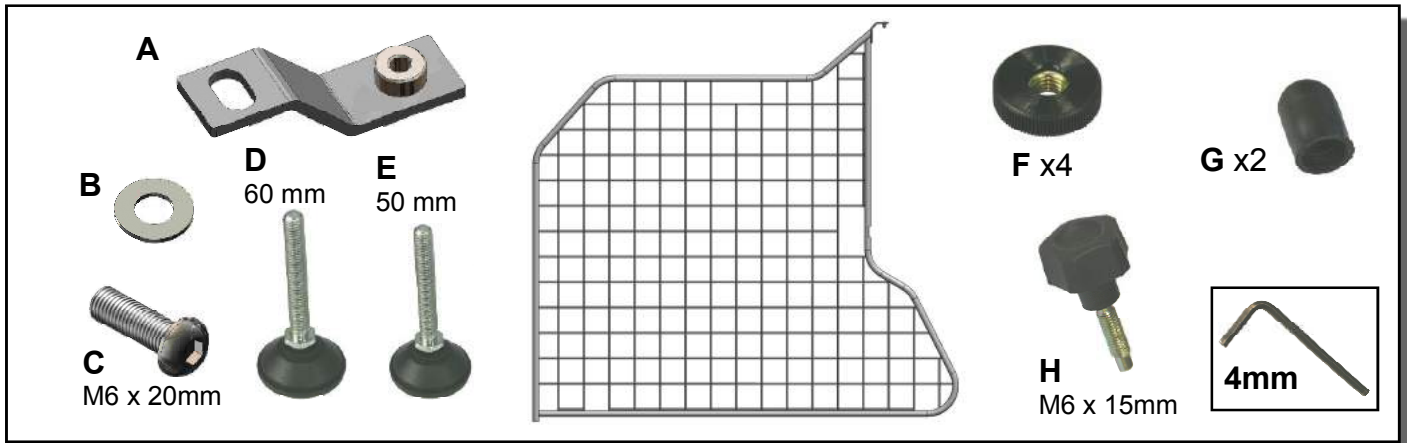

# TDG 1375D

FITTING INSTRUCTION / INSTRUCCION DE MONTAJE / EINBAUANLEITUNG /  
ISTRUZIONI PER L'USO / INSTRUCCIONES DE MONTAJE / MONTAGEHANDLEIDUNG

## JEEP GRAND CHEROKEE

Luggage partition divider / Partition centrale de coffre à bagages / Abtrennung - Gepäckraumgitter /  
Red de división del maletero / Divisorio centrale bagagliaio / De verdelers van de bagageverdeling

## JEEP GRAND CHEROKEE

Luggage partition divider / Partition centrale de coffre à bagages / Abtrennung - Gepäckraumgitter /  
Red de división del maletero / Divisorio centrale bagagliaio / De verdeler van de bagageverdeling