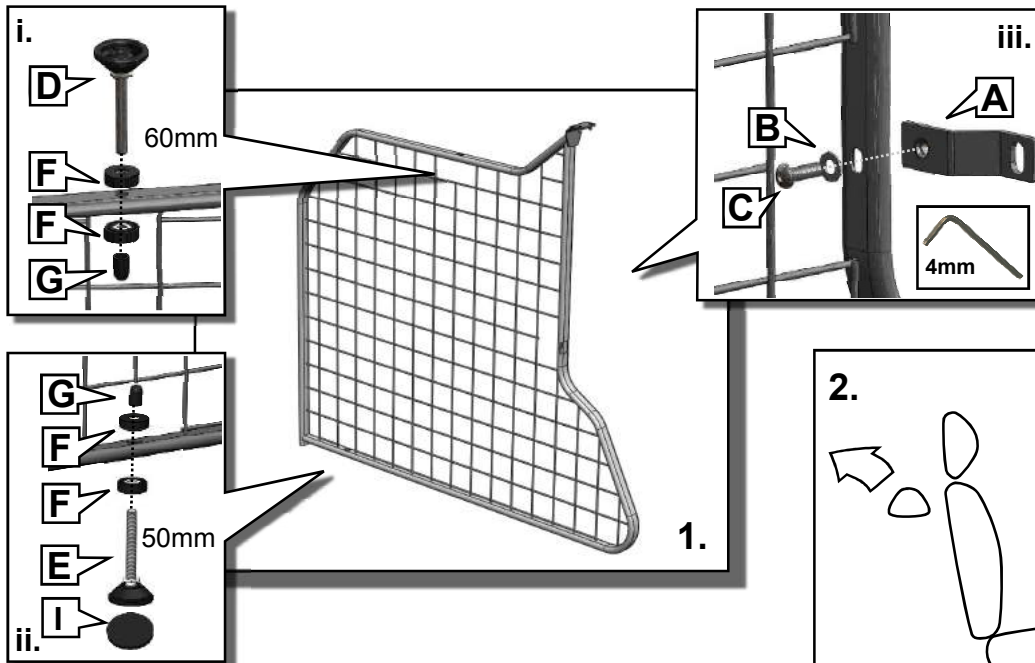

# TDG 1375D

FITTING INSTRUCTION / INSTRUCCION DE MONTAJE / EINBAUANLEITUNG /  
ISTRUZIONI PER L'USO / INSTRUCCIONES DE MONTAJE / MONTAGEHANDLEIDUNG

## JEEP GRAND CHEROKEE

Luggage partition divider / Partition centrale de coffre à bagages / Abtrennung - Gepäckraumgitter /  
Red de división del maletero / Divisorio centrale bagagliaio / De verdelers van de bagageverdeling