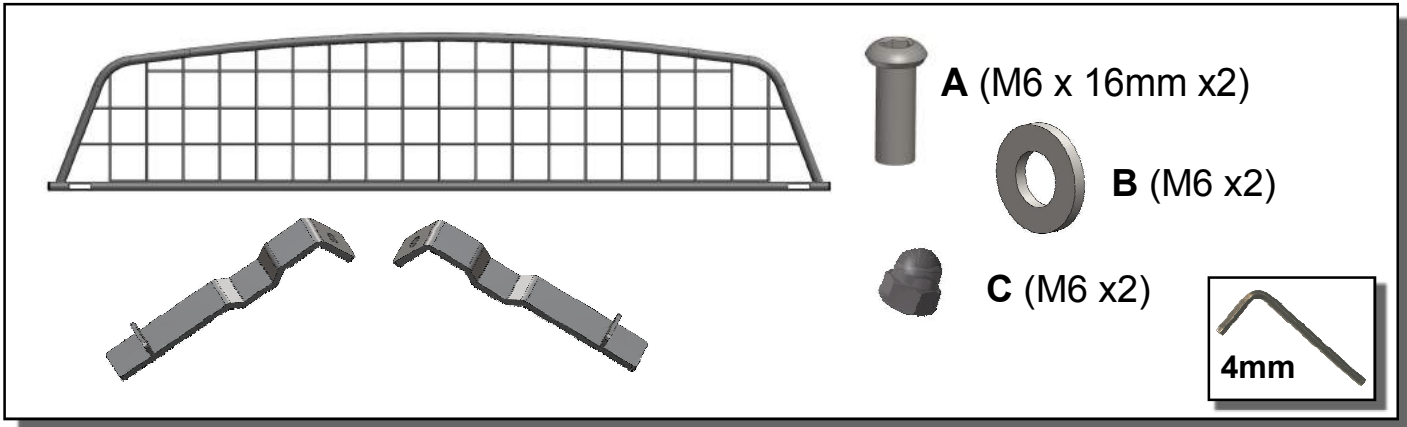

TDG 1371

FITTING INSTRUCTION / INSTRUCTION DE MONTAGE / EINBAUANLEITUNG /
ISTRUZIONI PER L'USO / INSTRUCCIONES DE MONTAJE / MONTAGEHANDLEIDING

BMW 1 SERIES

DOG GUARD / GRILLE PROTECTRICE POUR CHIEN / HUNDEGITTER /
RIPARO PER CANI / DEFENSA PARA PERROS / HONDEREK