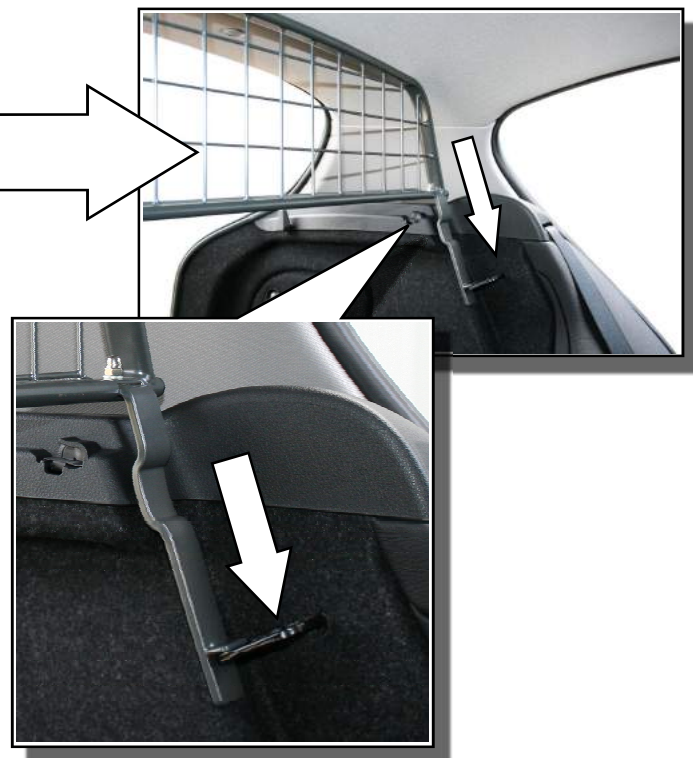

TDG 1371

FITTING INSTRUCTION / INSTRUCTION DE MONTAGE / EINBAUANLEITUNG /
ISTRUZIONI PER L'USO / INSTRUCCIONES DE MONTAJE / MONTAGEHANDLEIDING

BMW 1 SERIES

DOG GUARD / GRILLE PROTECTRICE POUR CHIEN / HUNDEGITTER /
RIPARO PER CANI / DEFENSA PARA PERROS / HONDEREK