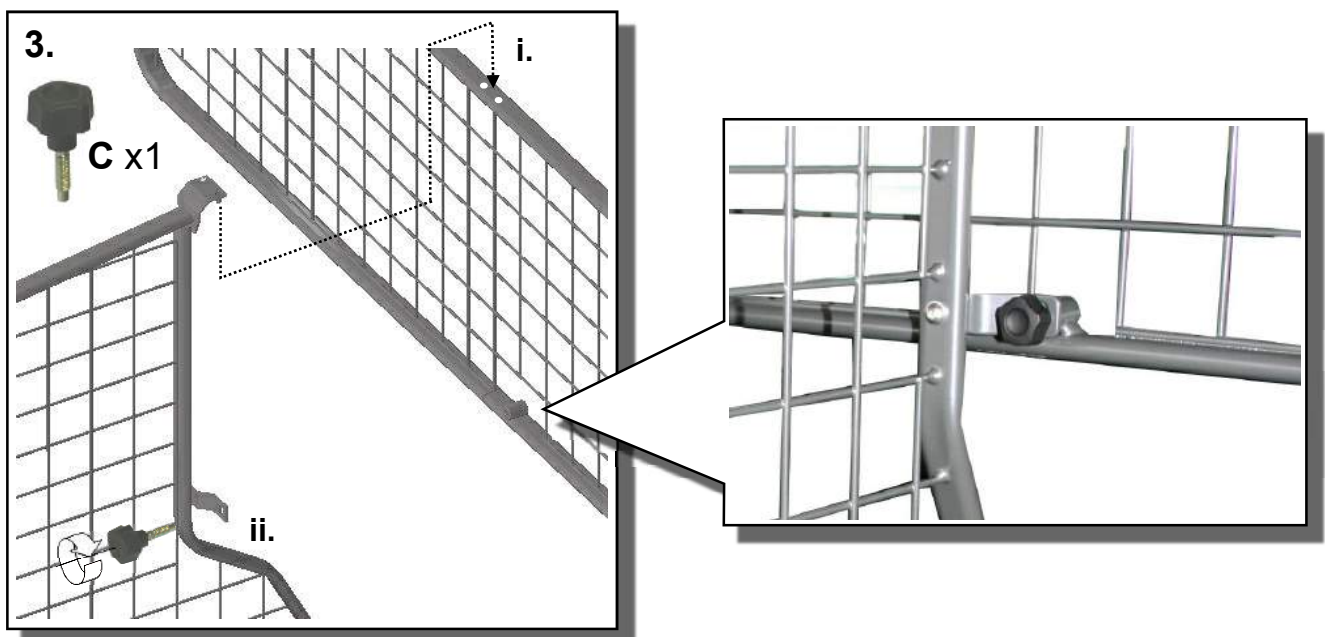

TDG 1369D

FITTING INSTRUCTION / INSTRUCCION DE MONTAGE / EINBAUANLEITUNG /
ISTRUZIONI PER L'USO / INSTRUCCIONES DE MONTAJE / MONTAGEHANDLEIDING

MERCEDES ML

Luggage partition divider / Partition centrale de coffre à bagages / Abtrennung - Gepäckraumgitter /
Red de división del maletero / Divisorio centrale bagagliaio / De verdeler van de bagageverdeling