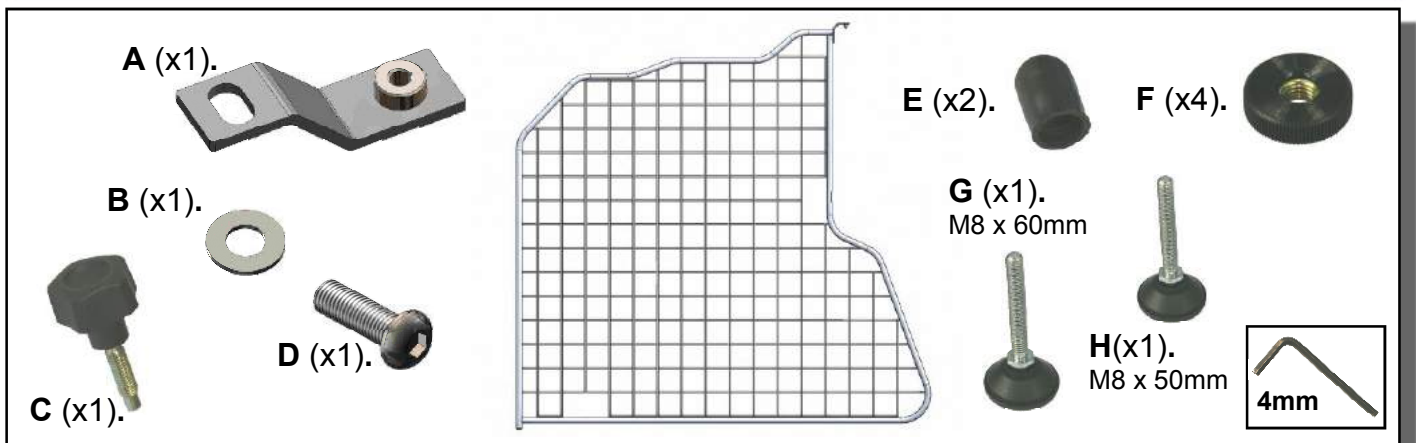

TDG 1369D

FITTING INSTRUCTION / INSTRUCCION DE MONTAGE / EINBAUANLEITUNG /
ISTRUZIONI PER L'USO / INSTRUCCIONES DE MONTAJE / MONTAGEHANDLEIDING

MERCEDES ML

Luggage partition divider / Partition centrale de coffre à bagages / Abtrennung - Gepäckraumgitter /
Red de división del maletero / Divisorio centrale bagagliaio / De verdeler van de bagageverdeling