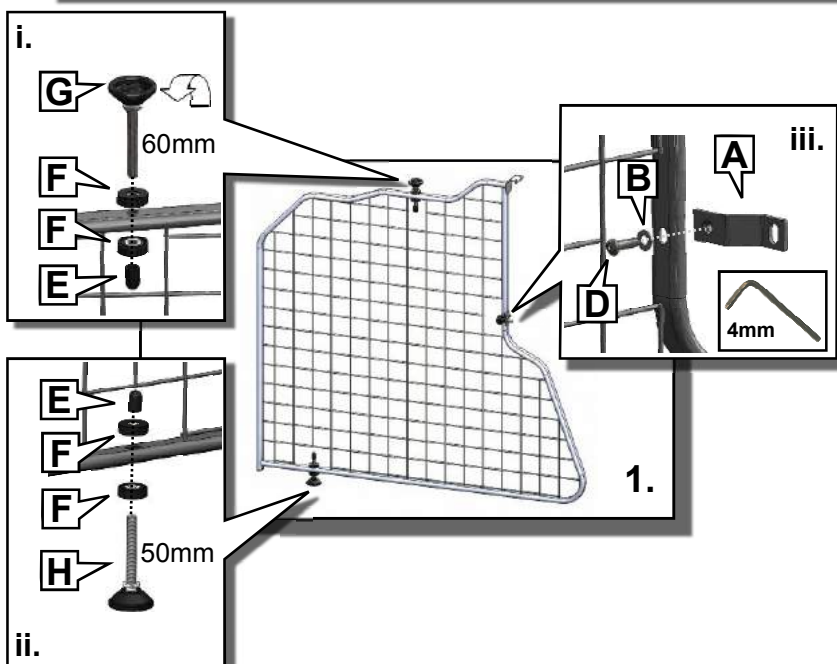

TDG 1369D

FITTING INSTRUCTION / INSTRUCCION DE MONTAGE / EINBAUANLEITUNG /
ISTRUZIONI PER L'USO / INSTRUCCIONES DE MONTAJE / MONTAGEHANDLEIDING

MERCEDES ML

Luggage partition divider / Partition centrale de coffre à bagages / Abtrennung - Gepäckraumgitter /
Red de división del maletero / Divisorio centrale bagagliaio / De verdeler van de bagageverdeling